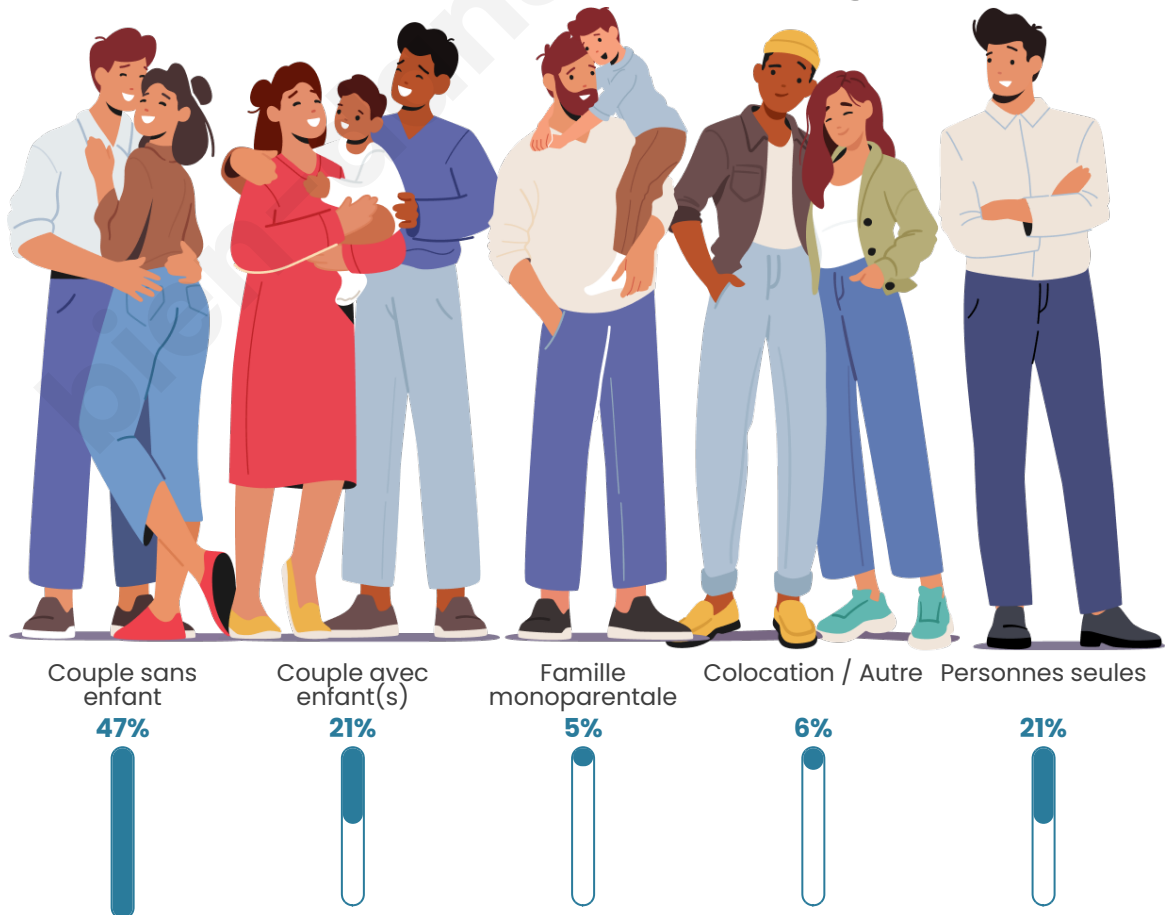

Tranche d'âge

Activité professionnelle

Niveau de diplôme

Composition des ménages

Profils électoraux

Premier tour

	Jean-Luc MÉLENCHON	34.84 %
	Emmanuel MACRON	17.42 %
	Marine LE PEN	15.68 %
	Jean LASSALLE	11.50 %
	Éric ZEMMOUR	9.06 %
	Anne HIDALGO	3.14 %
	Fabien ROUSSEL	2.44 %
	Yannick JADOT	2.09 %
	Nicolas DUPONT- AIGNAN	2.09 %
	Valérie PÉCRESSÉ	1.05 %
	Nathalie ARTHAUD	0.35 %
	Philippe POUTOU	0.35 %