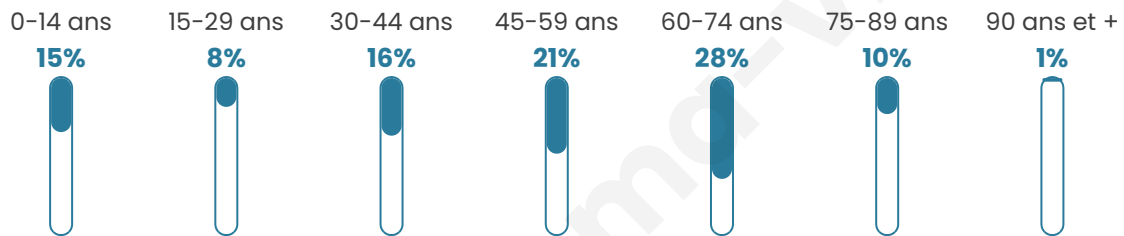

48 ans

Pop active

38%

Taux chômage

13.7%

Pop densité

19 h/km²

Revenu moyen

17 420 €/an

Evolution du nombre d'habitants

Sources : Institut national de la statistique et des études économiques (insee) selon Les dernières parutions officielles de 2024 portant sur les années 2020, 2021 et 2022.

Tranche d'âge

Activité professionnelle

Niveau de diplôme

Composition des ménages

Profils électoraux

Premier tour

	Jean-Luc MÉLENCHON	34.84 %
	Emmanuel MACRON	17.42 %
	Marine LE PEN	15.68 %
	Jean LASSALLE	11.50 %
	Éric ZEMMOUR	9.06 %
	Anne HIDALGO	3.14 %
	Fabien ROUSSEL	2.44 %
	Yannick JADOT	2.09 %
	Nicolas DUPONT- AIGNAN	2.09 %
	Valérie PÉCRESSÉ	1.05 %
	Nathalie ARTHAUD	0.35 %
	Philippe POUTOU	0.35 %