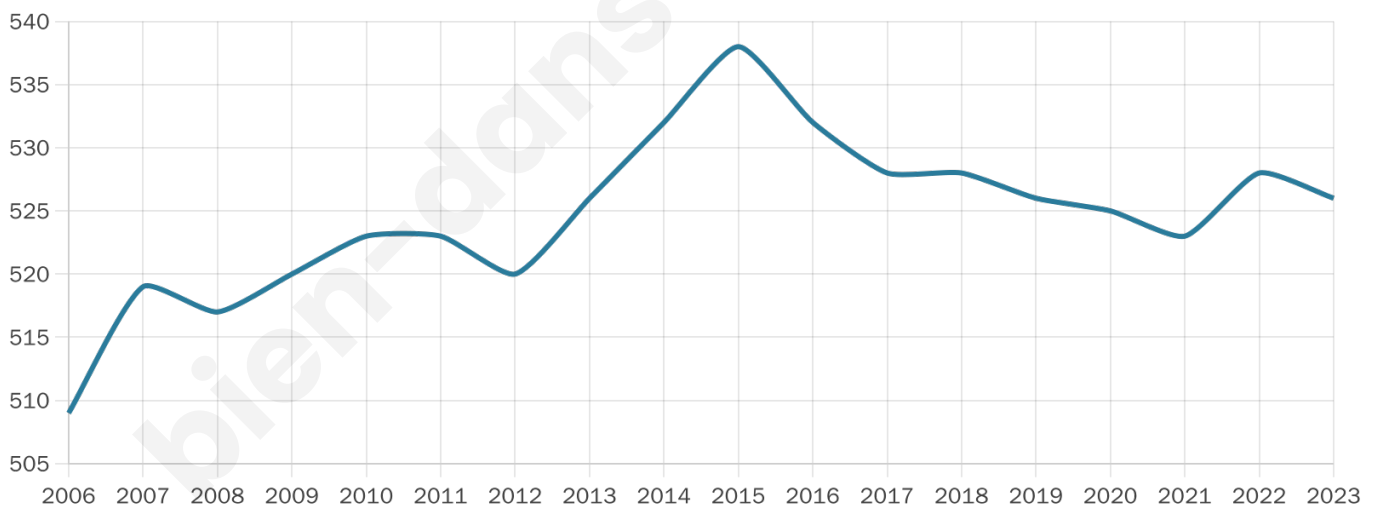

48 ans

Pop active

38%

Taux chômage

13.7%

Pop densité

19 h/km²

Revenu moyen

17 420 €/an

Evolution du nombre d'habitants

Sources : Institut national de la statistique et des études économiques (insee) selon Les dernières parutions officielles de 2024 portant sur les années 2020, 2021 et 2022.