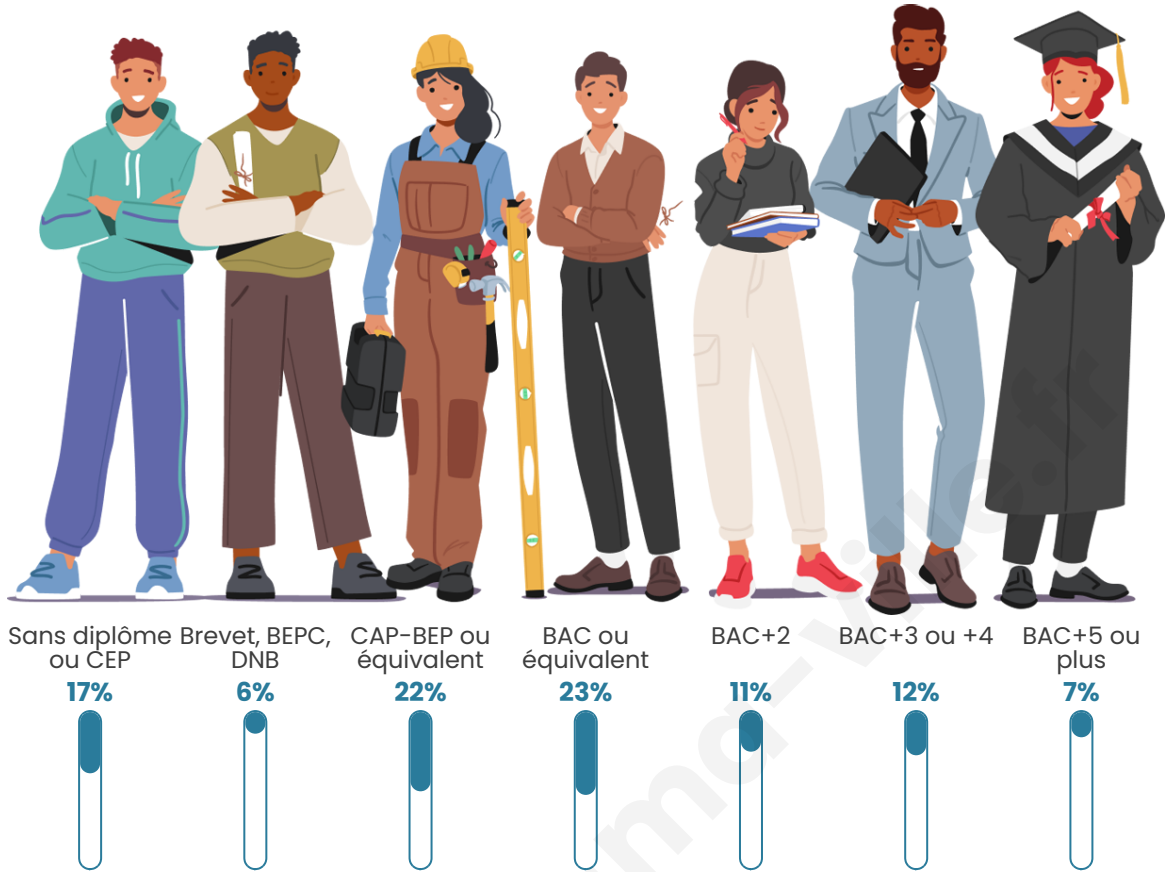

Tranche d'âge

Activité professionnelle

Niveau de diplôme

Composition des ménages

Profils électoraux

Premier tour

	Jean-Luc MÉLENCHON	34.84 %
	Emmanuel MACRON	17.42 %
	Marine LE PEN	15.68 %
	Jean LASSALLE	11.50 %
	Éric ZEMMOUR	9.06 %
	Anne HIDALGO	3.14 %
	Fabien ROUSSEL	2.44 %
	Yannick JADOT	2.09 %
	Nicolas DUPONT- AIGNAN	2.09 %
	Valérie PÉCRESSÉ	1.05 %
	Nathalie ARTHAUD	0.35 %
	Philippe POUTOU	0.35 %