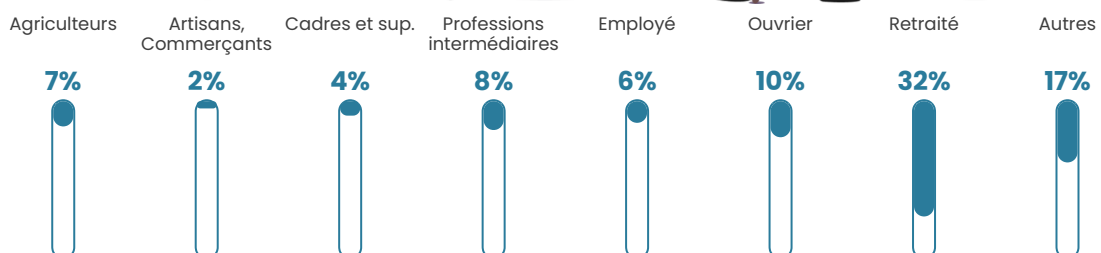

17 420 €/an

Evolution du nombre d'habitants

Sources : Institut national de la statistique et des études économiques (insee) selon Les dernières parutions officielles de 2024 portant sur les années 2020, 2021 et 2022.

Tranche d'âge

Activité professionnelle

Niveau de diplôme

Composition des ménages

Profils électoraux

Premier tour

	Jean-Luc MÉLENCHON	34.84 %
	Emmanuel MACRON	17.42 %
	Marine LE PEN	15.68 %
	Jean LASSALLE	11.50 %
	Éric ZEMMOUR	9.06 %
	Anne HIDALGO	3.14 %
	Fabien ROUSSEL	2.44 %
	Yannick JADOT	2.09 %
	Nicolas DUPONT- AIGNAN	2.09 %
	Valérie PÉCRESSÉ	1.05 %
	Nathalie ARTHAUD	0.35 %
	Philippe POUTOU	0.35 %