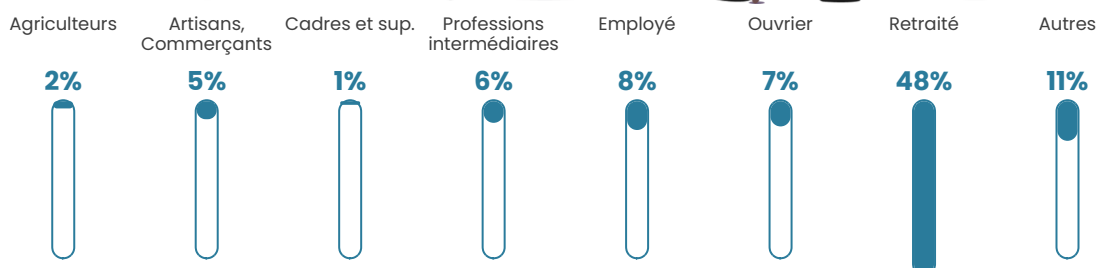

21 h/km²

Revenu moyen

19 100 €/an

Evolution du nombre d'habitants

Sources : Institut national de la statistique et des études économiques (insee) selon Les dernières parutions officielles de 2024 portant sur les années 2020, 2021 et 2022.

Tranche d'âge

Activité professionnelle

Niveau de diplôme

Composition des ménages

Profils électoraux

Premier tour

	Marine LE PEN	27.27 %
	Emmanuel MACRON	21.61 %
	Jean-Luc MÉLENCHON	18.01 %
	Valérie PÉCRESSÉ	7.89 %
	Jean LASSALLE	7.72 %
	Éric ZEMMOUR	6.00 %
	Yannick JADOT	2.74 %
	Fabien ROUSSEL	2.40 %
	Nicolas DUPONT-AIGNAN	2.06 %
	Anne HIDALGO	1.89 %
	Philippe POUTOU	1.72 %
	Nathalie ARTHAUD	0.69 %