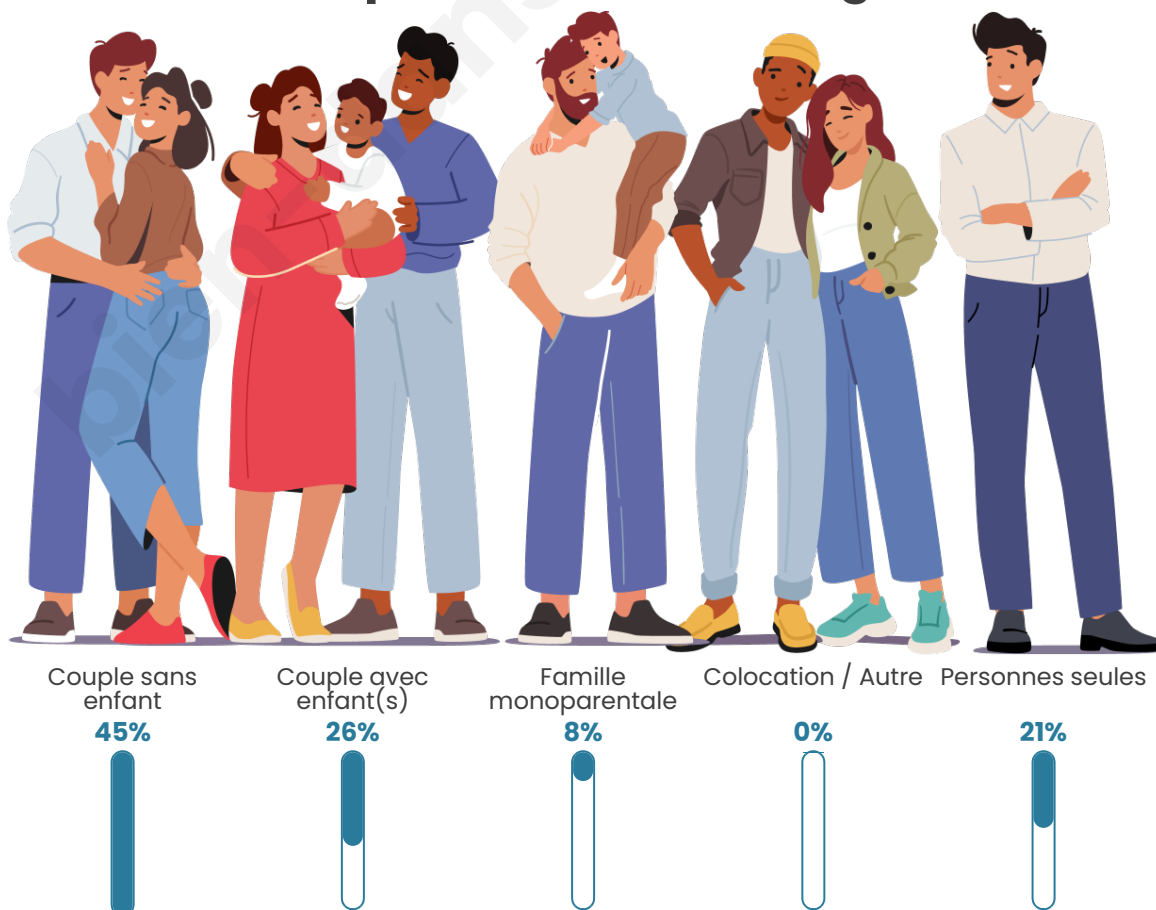

Tranche d'âge

Activité professionnelle

Niveau de diplôme

Composition des ménages

Profils électoraux

Premier tour

	Marine LE PEN	27.27 %
	Emmanuel MACRON	21.61 %
	Jean-Luc MÉLENCHON	18.01 %
	Valérie PÉCRESSÉ	7.89 %
	Jean LASSALLE	7.72 %
	Éric ZEMMOUR	6.00 %
	Yannick JADOT	2.74 %
	Fabien ROUSSEL	2.40 %
	Nicolas DUPONT-AIGNAN	2.06 %
	Anne HIDALGO	1.89 %
	Philippe POUTOU	1.72 %
	Nathalie ARTHAUD	0.69 %