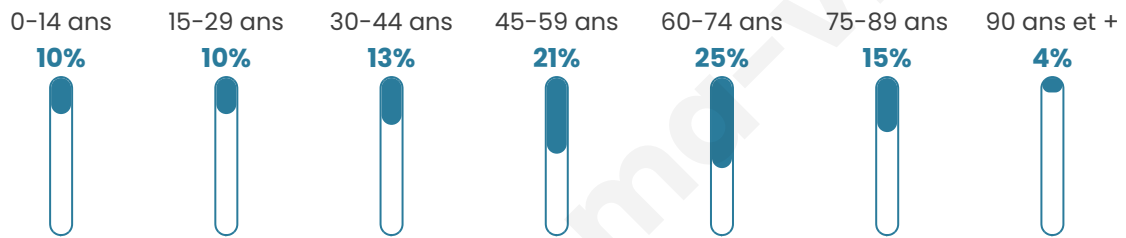

984

Age moyen

52 ans

Pop active

37.6%

Taux chômage

6%

Pop densité

21 h/km²

Revenu moyen

19 100 €/an

Evolution du nombre d'habitants

Sources : Institut national de la statistique et des études économiques (insee) selon Les dernières parutions officielles de 2024 portant sur les années 2020, 2021 et 2022.

Tranche d'âge

Activité professionnelle

Niveau de diplôme

Composition des ménages

Profils électoraux

Premier tour

	Marine LE PEN	27.27 %
	Emmanuel MACRON	21.61 %
	Jean-Luc MÉLENCHON	18.01 %
	Valérie PÉCRESSÉ	7.89 %
	Jean LASSALLE	7.72 %
	Éric ZEMMOUR	6.00 %
	Yannick JADOT	2.74 %
	Fabien ROUSSEL	2.40 %
	Nicolas DUPONT-AIGNAN	2.06 %
	Anne HIDALGO	1.89 %
	Philippe POUTOU	1.72 %
	Nathalie ARTHAUD	0.69 %