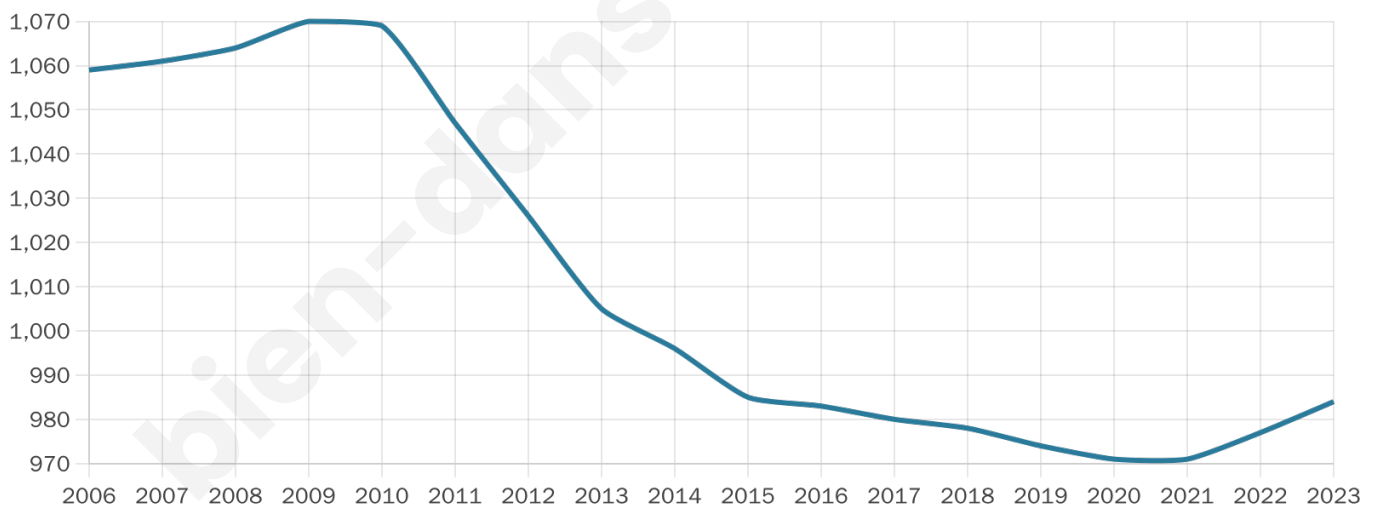

984

Age moyen

52 ans

Pop active

37.6%

Taux chômage

6%

Pop densité

21 h/km²

Revenu moyen

19 100 €/an

Evolution du nombre d'habitants

Sources : Institut national de la statistique et des études économiques (insee) selon Les dernières parutions officielles de 2024 portant sur les années 2020, 2021 et 2022.