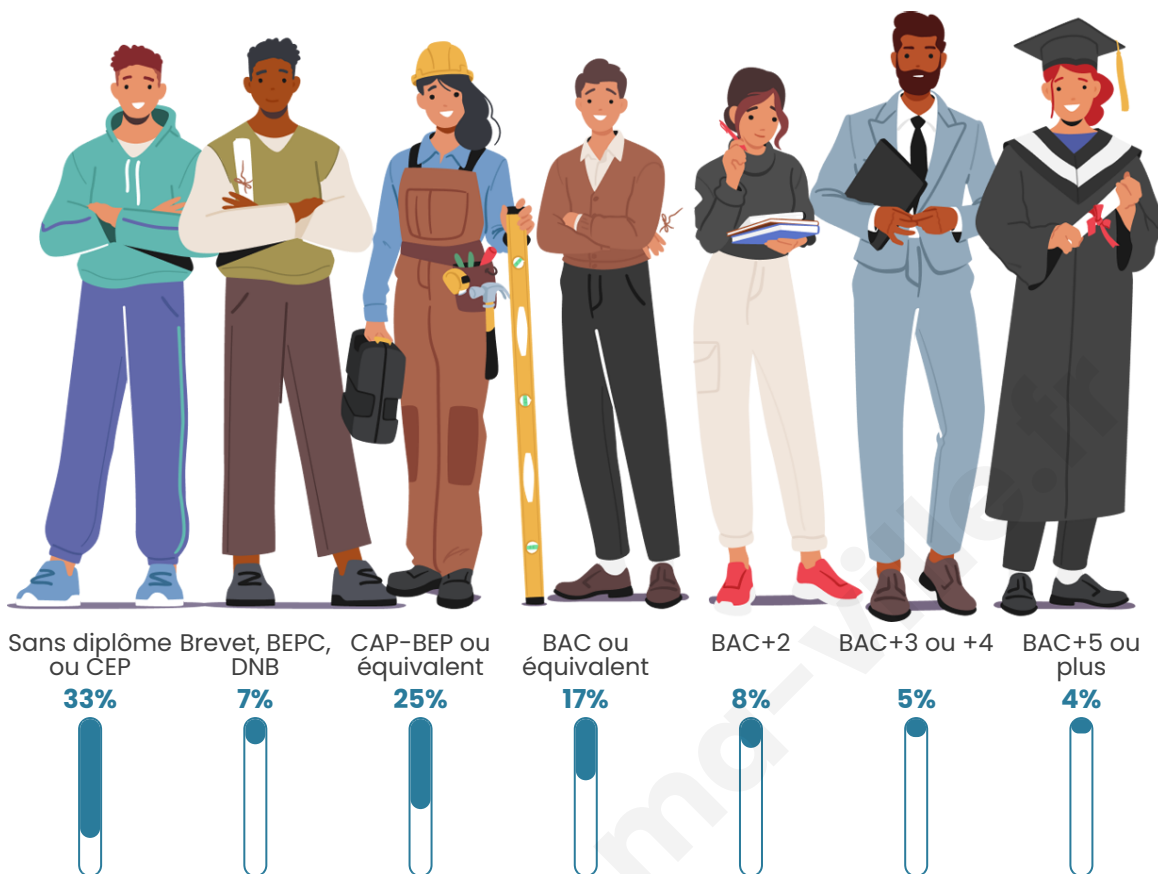

984

Age moyen

52 ans

Pop active

37.6%

Taux chômage

6%

Pop densité

Tranche d'âge

Activité professionnelle

Niveau de diplôme

Composition des ménages

Profils électoraux

Premier tour

	Marine LE PEN	27.27 %
	Emmanuel MACRON	21.61 %
	Jean-Luc MÉLENCHON	18.01 %
	Valérie PÉCRESSÉ	7.89 %
	Jean LASSALLE	7.72 %
	Éric ZEMMOUR	6.00 %
	Yannick JADOT	2.74 %
	Fabien ROUSSEL	2.40 %
	Nicolas DUPONT-AIGNAN	2.06 %
	Anne HIDALGO	1.89 %
	Philippe POUTOU	1.72 %
	Nathalie ARTHAUD	0.69 %