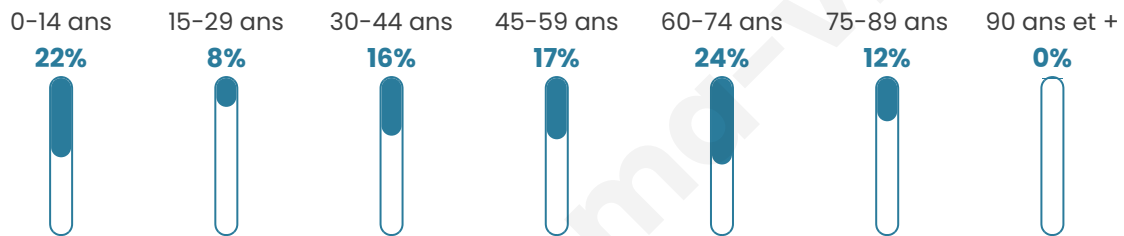

# Statistiques sur la population

Nombre d'habitants

**539**

Age moyen

**45 ans**

Pop active

**34.5%**

Taux chômage

**10.6%**

Pop densité

**41 h/km<sup>2</sup>**

Revenu moyen

**20 440 €/an**

## Evolution du nombre d'habitants

Sources : Institut national de la statistique et des études économiques (insee) selon Les dernières parutions officielles de 2024 portant sur les années 2020, 2021 et 2022.

## Tranche d'âge