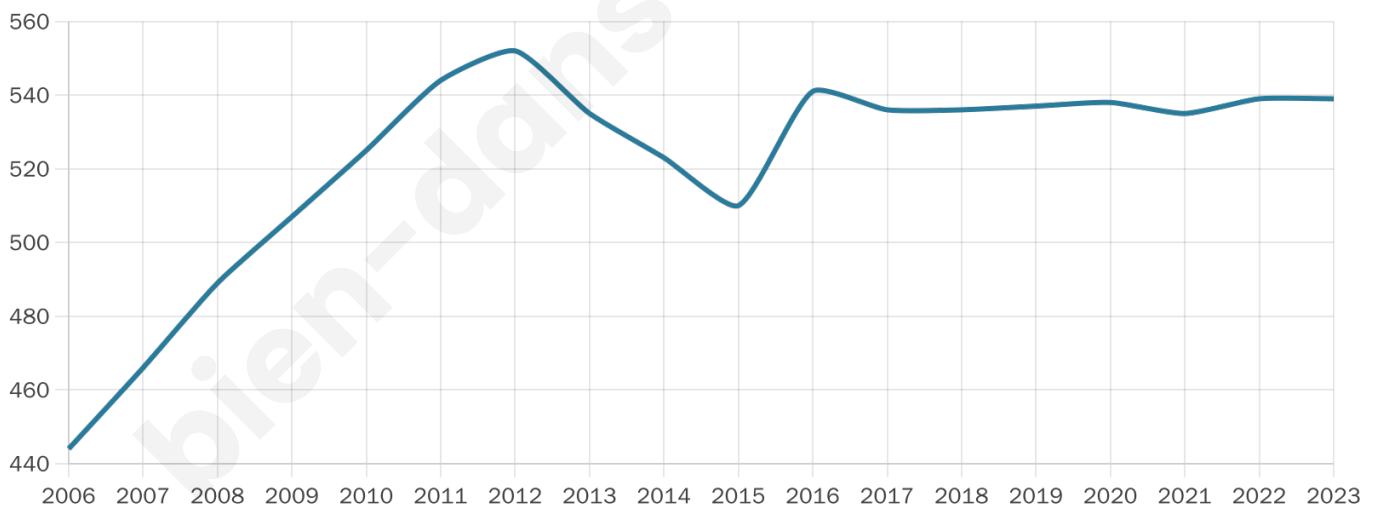

# Statistiques sur la population

Nombre d'habitants

**539**

Age moyen

**45 ans**

Pop active

**34.5%**

Taux chômage

**10.6%**

Pop densité

**41 h/km<sup>2</sup>**

Revenu moyen

**20 440 €/an**

## Evolution du nombre d'habitants

Sources : Institut national de la statistique et des études économiques (insee) selon Les dernières parutions officielles de 2024 portant sur les années 2020, 2021 et 2022.