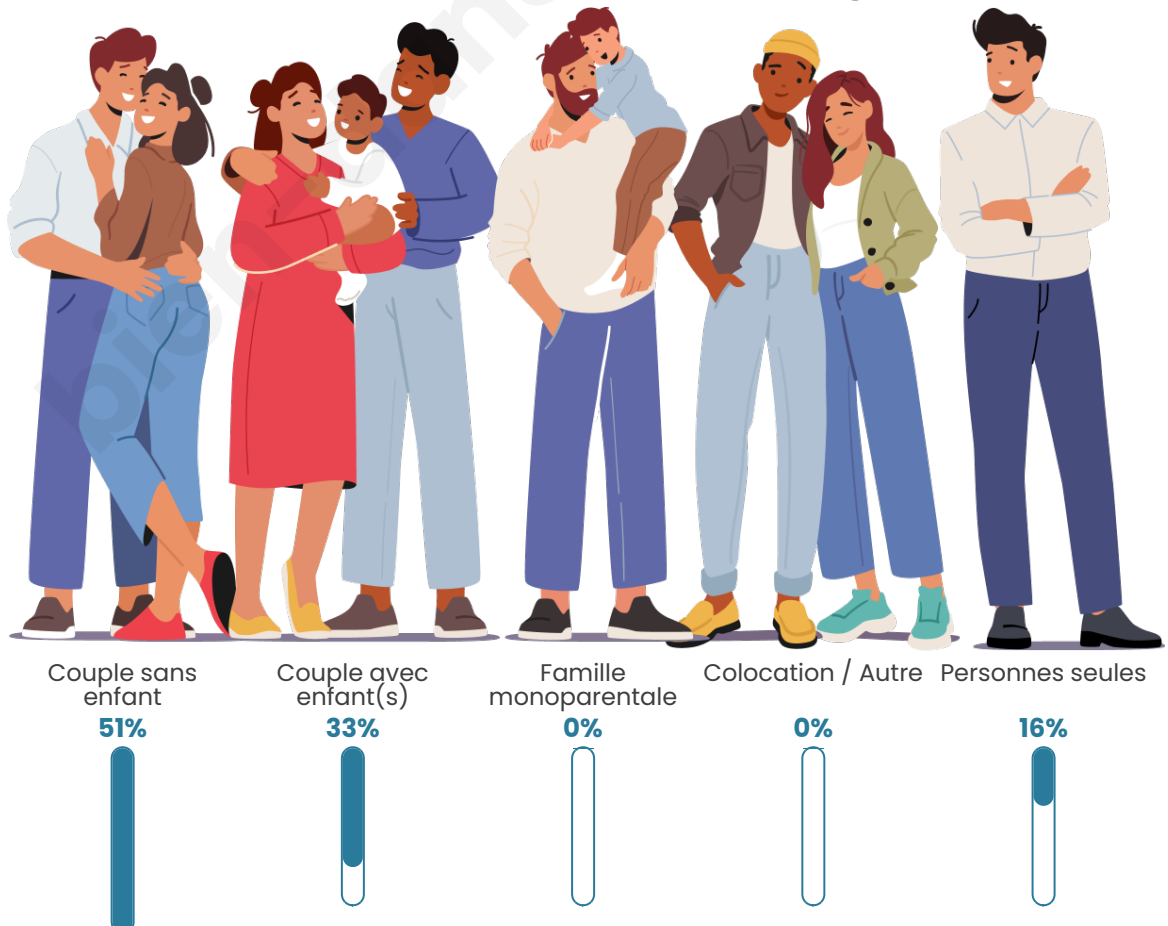

Tranche d'âge

Activité professionnelle

Niveau de diplôme

Composition des ménages

Profils électoraux

Premier tour

	Marine LE PEN	29.82 %
	Emmanuel MACRON	22.81 %
	Jean LASSALLE	14.04 %
	Jean-Luc MÉLENCHON	8.77 %
	Yannick JADOT	5.26 %
	Nicolas DUPONT-AIGNAN	5.26 %
	Fabien ROUSSEL	3.51 %
	Éric ZEMMOUR	3.51 %
	Valérie PÉCRESSE	3.51 %
	Nathalie ARTHAUD	1.75 %
	Anne HIDALGO	1.75 %
	Philippe POUTOU	0.00 %