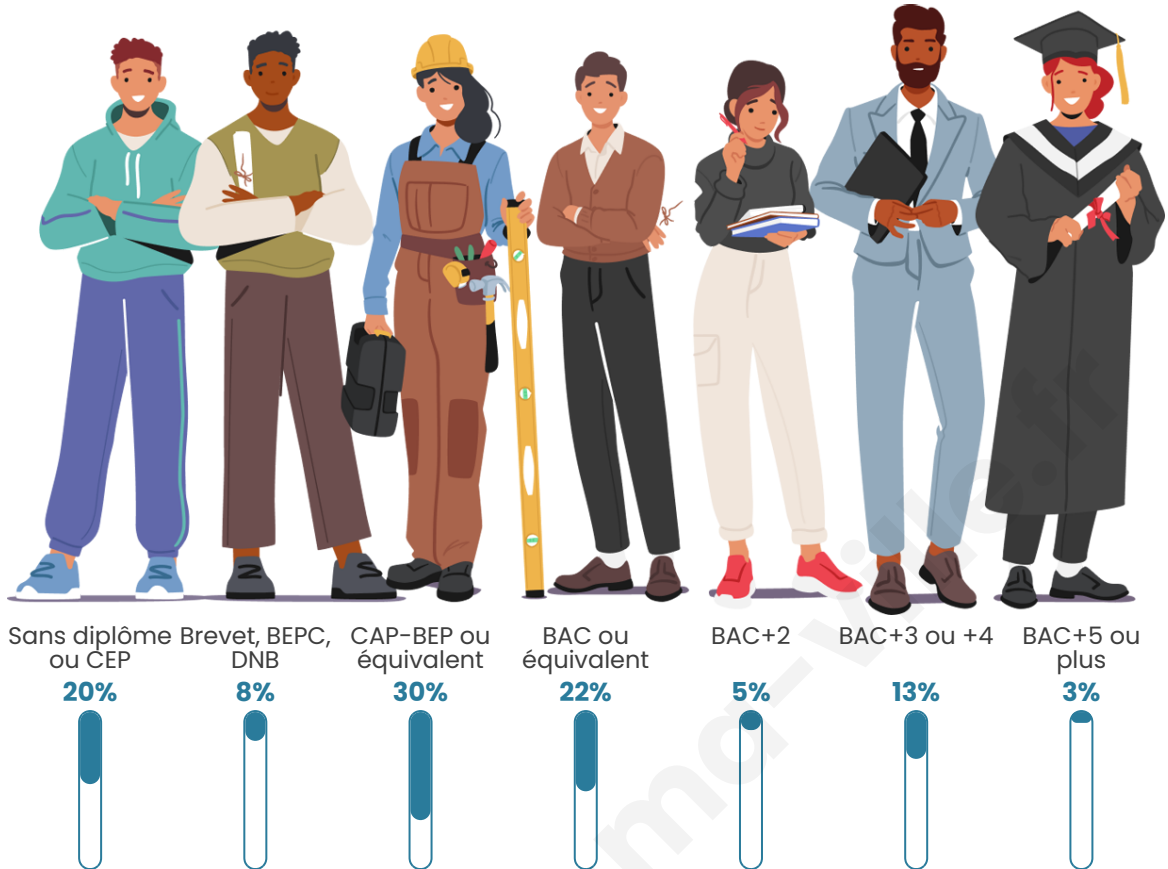

Age moyen

52 ans

Pop active

33.8%

Taux chômage

9.8%

Pop densité

20 h/km²

Tranche d'âge

Activité professionnelle

Niveau de diplôme

Composition des ménages

Profils électoraux

Premier tour

	Marine LE PEN	29.82 %
	Emmanuel MACRON	22.81 %
	Jean LASSALLE	14.04 %
	Jean-Luc MÉLENCHON	8.77 %
	Yannick JADOT	5.26 %
	Nicolas DUPONT-AIGNAN	5.26 %
	Fabien ROUSSEL	3.51 %
	Éric ZEMMOUR	3.51 %
	Valérie PÉCRESSE	3.51 %
	Nathalie ARTHAUD	1.75 %
	Anne HIDALGO	1.75 %
	Philippe POUTOU	0.00 %