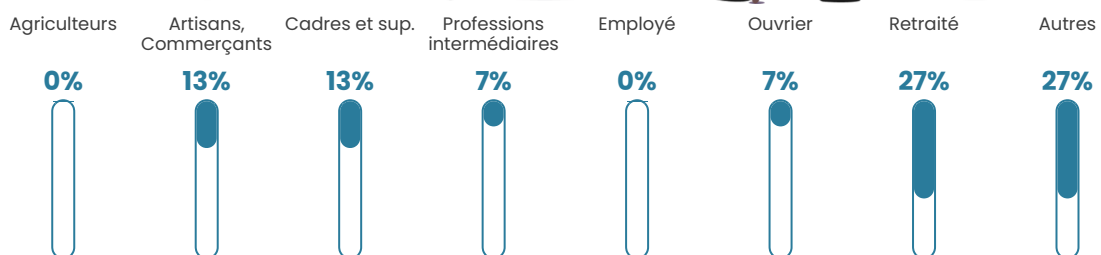

Revenu moyen

NC

Evolution du nombre d'habitants

Sources : Institut national de la statistique et des études économiques (insee) selon Les dernières parutions officielles de 2024 portant sur les années 2020, 2021 et 2022.

Tranche d'âge

Activité professionnelle

Niveau de diplôme

Composition des ménages

Profils électoraux

Premier tour

	Marine LE PEN	29.82 %
	Emmanuel MACRON	22.81 %
	Jean LASSALLE	14.04 %
	Jean-Luc MÉLENCHON	8.77 %
	Yannick JADOT	5.26 %
	Nicolas DUPONT-AIGNAN	5.26 %
	Fabien ROUSSEL	3.51 %
	Éric ZEMMOUR	3.51 %
	Valérie PÉCRESSE	3.51 %
	Nathalie ARTHAUD	1.75 %
	Anne HIDALGO	1.75 %
	Philippe POUTOU	0.00 %