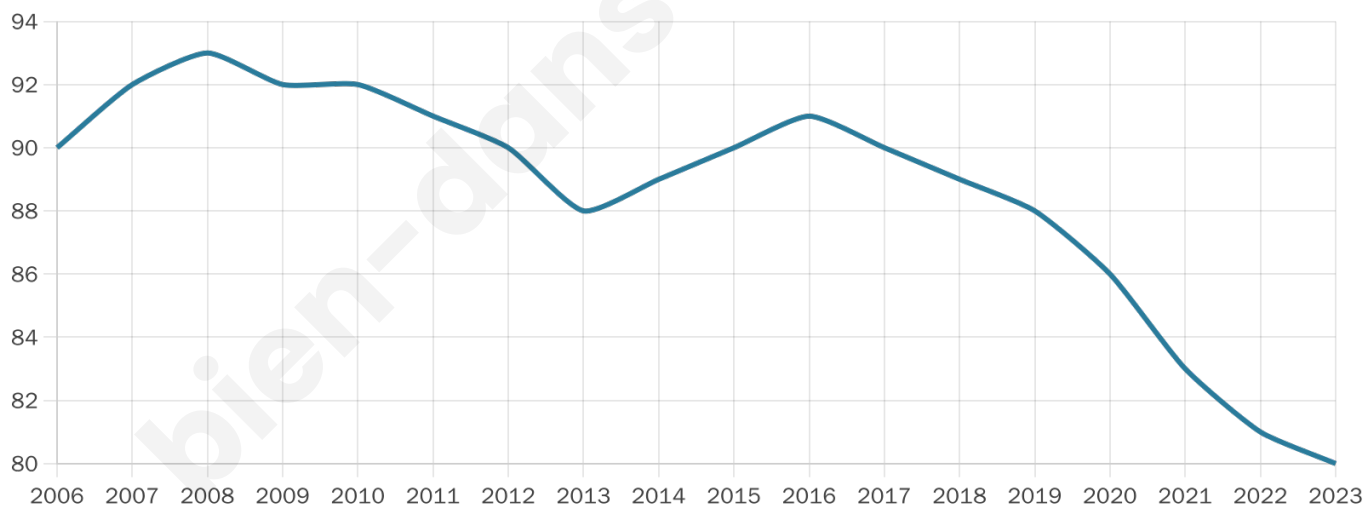

Age moyen

52 ans

Pop active

33.8%

Taux chômage

9.8%

Pop densité

20 h/km²

Revenu moyen

NC

Evolution du nombre d'habitants

Sources : Institut national de la statistique et des études économiques (insee) selon Les dernières parutions officielles de 2024 portant sur les années 2020, 2021 et 2022.