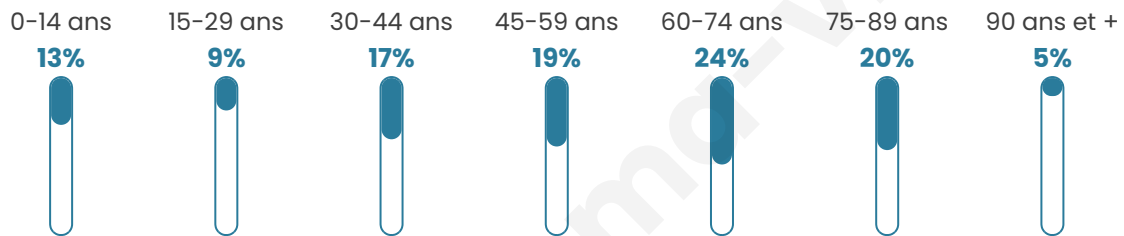

Age moyen

52 ans

Pop active

33.8%

Taux chômage

9.8%

Pop densité

20 h/km²

Revenu moyen

NC

Evolution du nombre d'habitants

Sources : Institut national de la statistique et des études économiques (insee) selon Les dernières parutions officielles de 2024 portant sur les années 2020, 2021 et 2022.

Tranche d'âge

Activité professionnelle

Niveau de diplôme

Composition des ménages

Profils électoraux

Premier tour

	Marine LE PEN	29.82 %
	Emmanuel MACRON	22.81 %
	Jean LASSALLE	14.04 %
	Jean-Luc MÉLENCHON	8.77 %
	Yannick JADOT	5.26 %
	Nicolas DUPONT-AIGNAN	5.26 %
	Fabien ROUSSEL	3.51 %
	Éric ZEMMOUR	3.51 %
	Valérie PÉCRESSE	3.51 %
	Nathalie ARTHAUD	1.75 %
	Anne HIDALGO	1.75 %
	Philippe POUTOU	0.00 %

76 inscrits

Participation : 78.95%

Votes blancs : 5.00%

Votes nuls : 0.00%

Second tour

	Emmanuel MACRON	47,73 %
	Marine LE PEN	52,27 %

76 inscrits

Participation : 73.68%