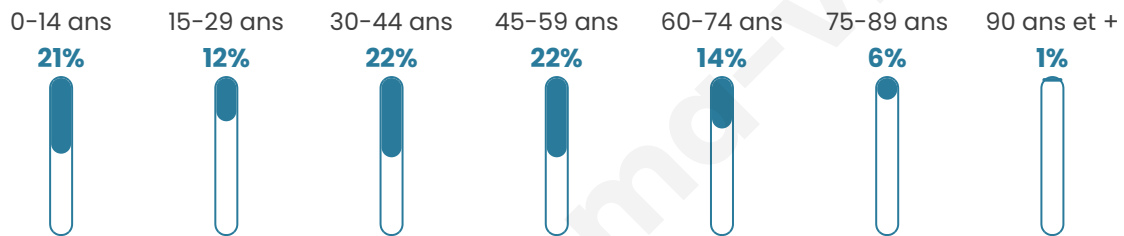

Situation géographique

i Informations clés

- **Région** : Grand Est
- **Département** : Aube
- **Code postal** : 10600
- **Superficie** : 17 km²

Statistiques sur la population

Nombre d'habitants

1 394

Age moyen

39 ans

Pop active

48.2%

Taux chômage

5.5%

Pop densité

82 h/km²

Revenu moyen

24 410 €/an

Evolution du nombre d'habitants

Sources : Institut national de la statistique et des études économiques (insee) selon Les dernières parutions officielles de 2024 portant sur les années 2020, 2021 et 2022.

Tranche d'âge

Activité professionnelle

Niveau de diplôme

Composition des ménages

Profils électoraux

Premier tour

	Marine LE PEN	39.95 %
	Emmanuel MACRON	22.08 %
	Jean-Luc MÉLENCHON	10.25 %
	Éric ZEMMOUR	7.36 %
	Valérie PÉCRESE	7.23 %
	Nicolas DUPONT-AIGNAN	3.55 %
	Jean LASSALLE	3.02 %
	Yannick JADOT	2.89 %
	Anne HIDALGO	1.58 %
	Fabien ROUSSEL	1.45 %
	Philippe POUTOU	0.66 %
	Nathalie ARTHAUD	0.00 %