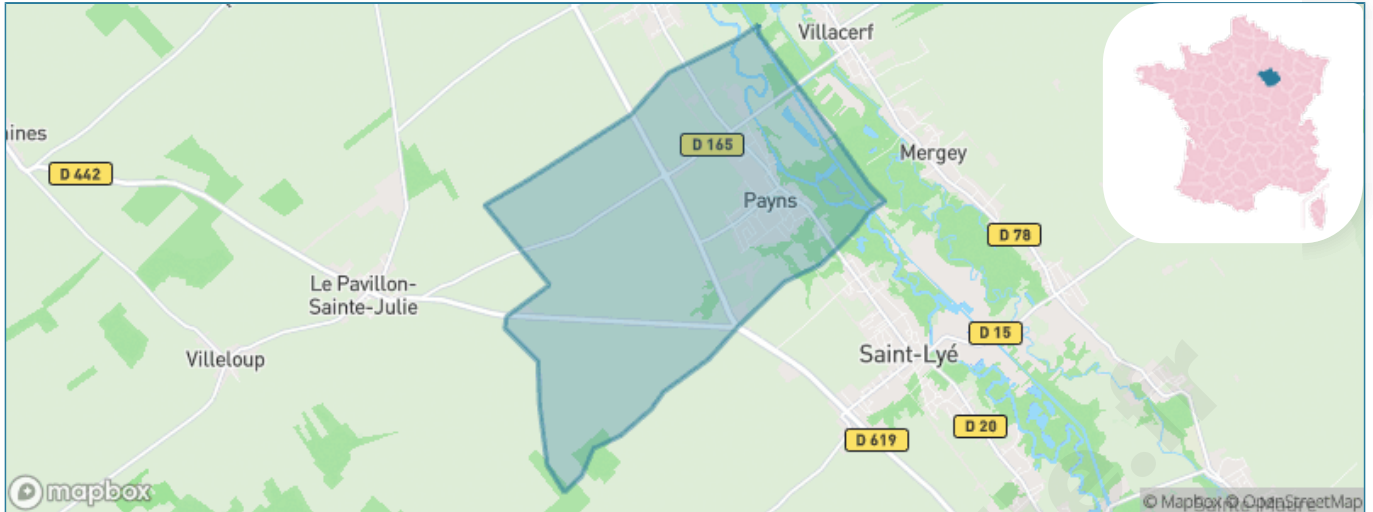

Version web

Ville de Payns

Présenté par

BIEN dans
ma **VILLE** 

Sommaire

Situation géographique	3
Statistiques sur la population	4
Evolution du nombre d'habitants	4
Tranche d'âge	5
0-14 ans	5
15-29 ans	5
30-44 ans	5
45-59 ans	5
60-74 ans	5
75-89 ans	5
90 ans et +	5
Activité professionnelle	5
Agriculteurs	5
Artisans, Commerçants	5
Cadres et sup.	5
Professions intermédiaires	5
Employé	5
Ouvrier	5
Retraité	5
Autres	5
Niveau de diplôme	6
Sans diplôme ou CEP	6
Brevet, BEPC, DNB	6
CAP-BEP ou équivalent	6
BAC ou équivalent	6
BAC+2	6
BAC+3 ou +4	6
BAC+5 ou plus	6
Composition des ménages	6
Couple sans enfant	6
Couple avec enfant(s)	6
Famille monoparentale	6
Colocation / Autre	6
Personnes seules	6
Profil électoraux	7
Premier tour	7
Sécurité	8
Evolution du nombre d'infractions	8
Pour comparer	9
Services à la population	10
Commerce	10
Éducation	10
Villes autour de Payns	12
Avis sur la ville de Payns	13
Moyenne par critère	13
Villes autour de Payns	13
Répartition des avis par note	13
Répartition des avis par note	13

Situation géographique

i Informations clés

- **Région** : Grand Est
- **Département** : Aube
- **Code postal** : 10600
- **Superficie** : 17 km²

Statistiques sur la population

Nombre d'habitants

1 394

Age moyen