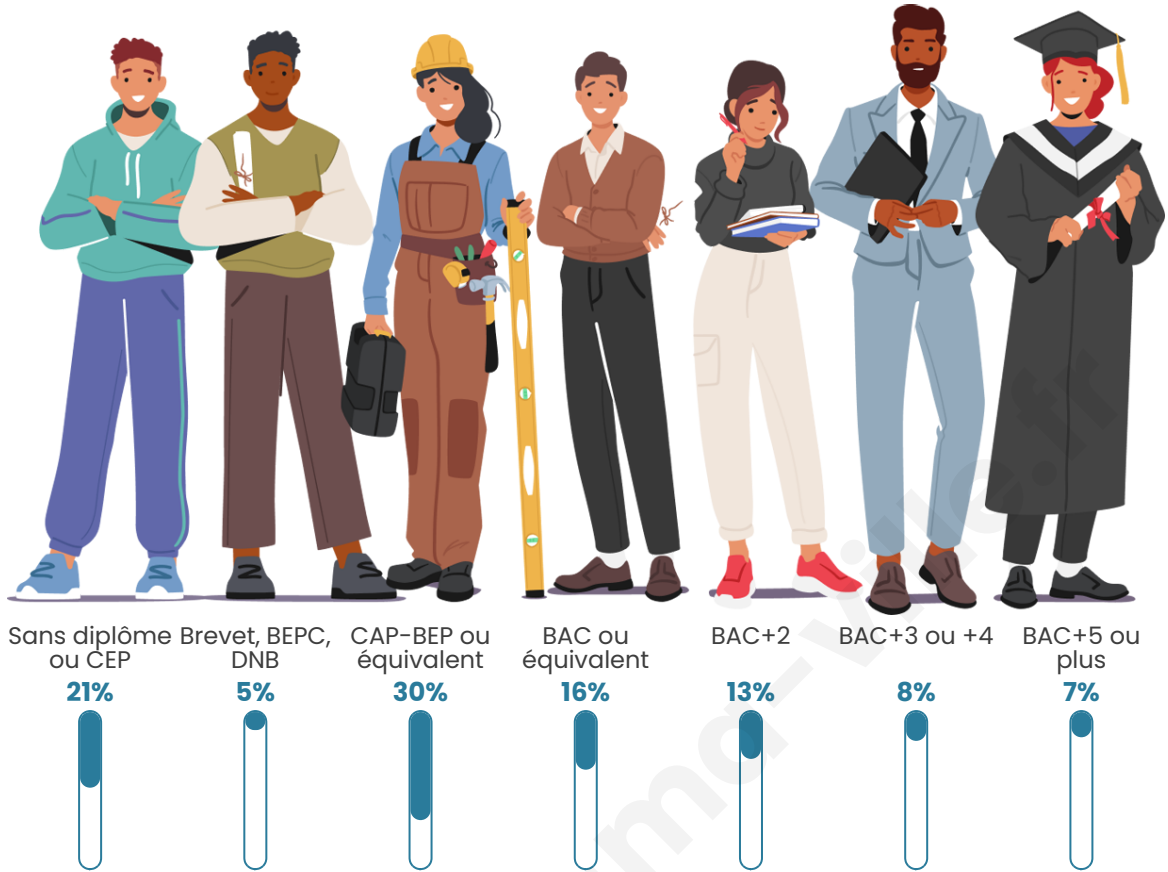

Tranche d'âge

Activité professionnelle

Niveau de diplôme

Composition des ménages

Profils électoraux

Premier tour

	Marine LE PEN	39.95 %
	Emmanuel MACRON	22.08 %
	Jean-Luc MÉLENCHON	10.25 %
	Éric ZEMMOUR	7.36 %
	Valérie PÉCRESE	7.23 %
	Nicolas DUPONT-AIGNAN	3.55 %
	Jean LASSALLE	3.02 %
	Yannick JADOT	2.89 %
	Anne HIDALGO	1.58 %
	Fabien ROUSSEL	1.45 %
	Philippe POUTOU	0.66 %
	Nathalie ARTHAUD	0.00 %