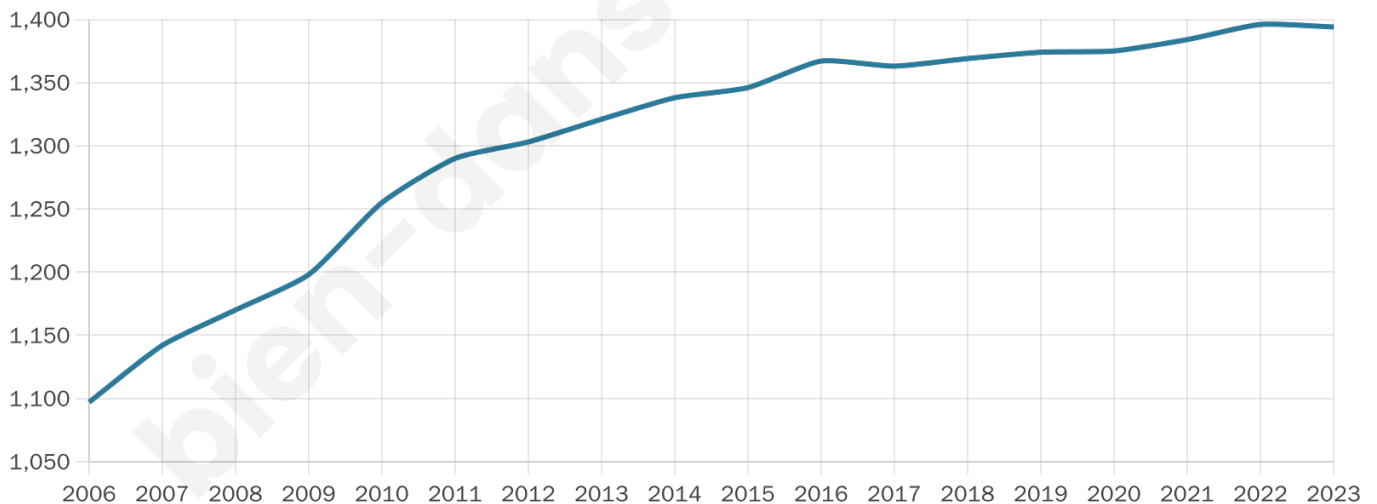

Situation géographique

i Informations clés

- **Région** : Grand Est
- **Département** : Aube
- **Code postal** : 10600
- **Superficie** : 17 km²

Statistiques sur la population

Nombre d'habitants

1 394

Age moyen

39 ans

Pop active

48.2%

Taux chômage

5.5%

Pop densité

82 h/km²

Revenu moyen

24 410 €/an

Evolution du nombre d'habitants

Sources : Institut national de la statistique et des études économiques (insee) selon Les dernières parutions officielles de 2024 portant sur les années 2020, 2021 et 2022.