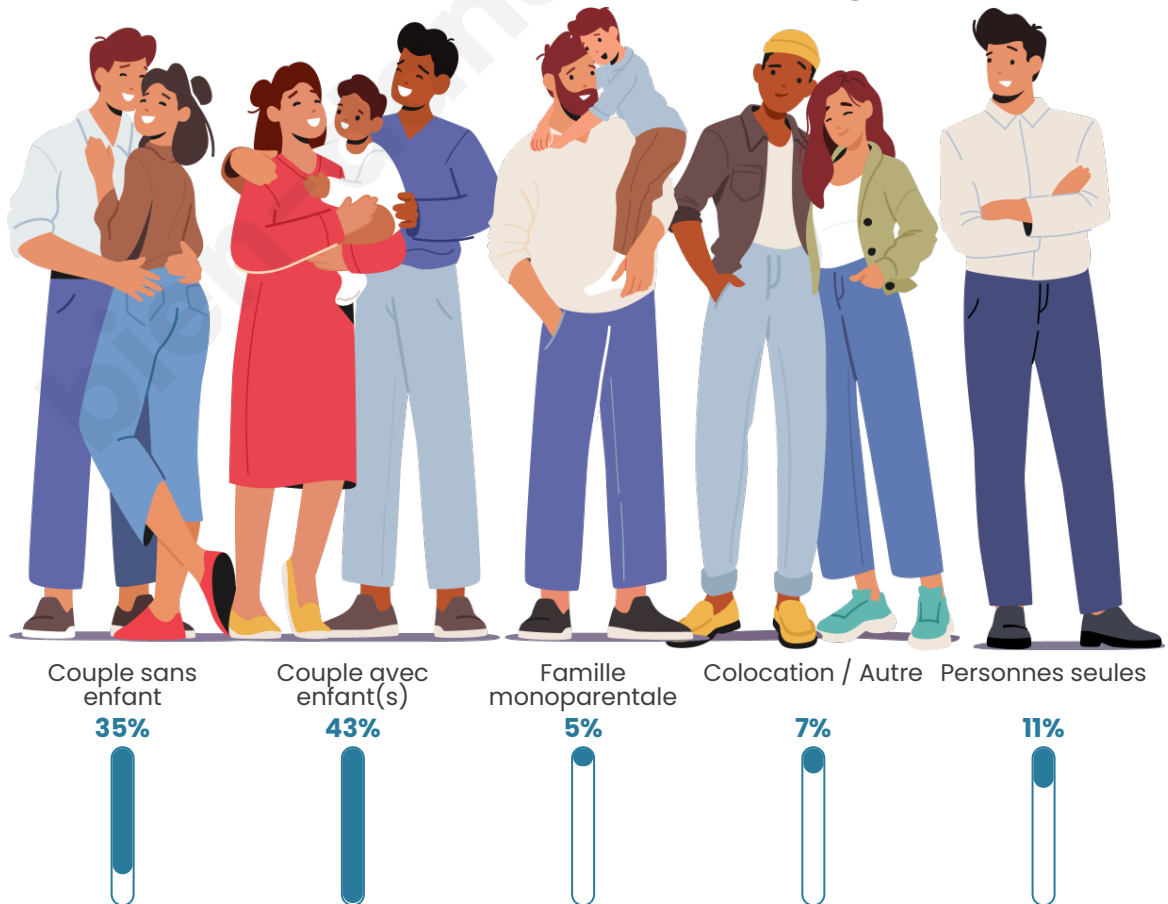

Tranche d'âge

Activité professionnelle

Niveau de diplôme

Composition des ménages

Profils électoraux

Premier tour

	Marine LE PEN	39.95 %
	Emmanuel MACRON	22.08 %
	Jean-Luc MÉLENCHON	10.25 %
	Éric ZEMMOUR	7.36 %
	Valérie PÉCRESE	7.23 %
	Nicolas DUPONT-AIGNAN	3.55 %
	Jean LASSALLE	3.02 %
	Yannick JADOT	2.89 %
	Anne HIDALGO	1.58 %
	Fabien ROUSSEL	1.45 %
	Philippe POUTOU	0.66 %
	Nathalie ARTHAUD	0.00 %