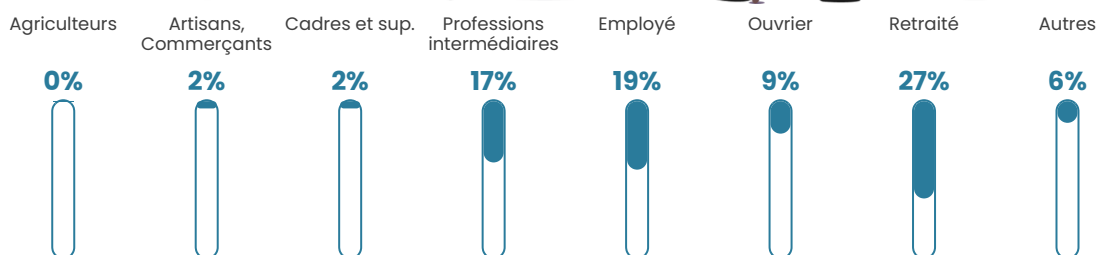

26 600 €/an

Evolution du nombre d'habitants

Sources : Institut national de la statistique et des études économiques (insee) selon Les dernières parutions officielles de 2024 portant sur les années 2020, 2021 et 2022.

Tranche d'âge

Activité professionnelle

Niveau de diplôme

Composition des ménages

Profils électoraux

Premier tour

	Marine LE PEN	44.44 %
	Emmanuel MACRON	21.69 %
	Jean-Luc MÉLENCHON	8.47 %
	Jean LASSALLE	7.94 %
	Éric ZEMMOUR	6.35 %
	Nicolas DUPONT-AIGNAN	4.76 %
	Valérie PÉCRESSÉ	3.17 %
	Nathalie ARTHAUD	1.06 %
	Fabien ROUSSEL	1.06 %
	Yannick JADOT	0.53 %
	Philippe POUTOU	0.53 %
	Anne HIDALGO	0.00 %