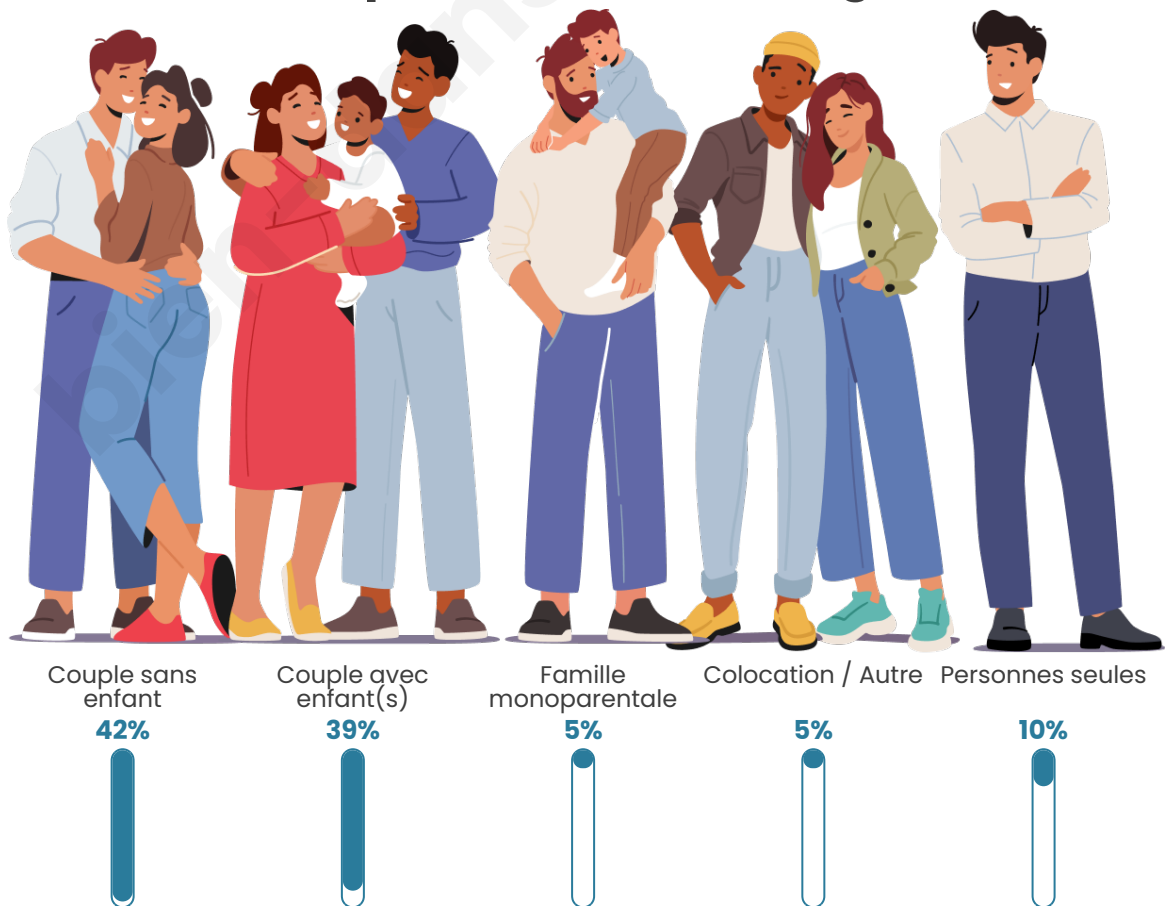

Tranche d'âge

Activité professionnelle

Niveau de diplôme

Composition des ménages

Profils électoraux

Premier tour

	Marine LE PEN	44.44 %
	Emmanuel MACRON	21.69 %
	Jean-Luc MÉLENCHON	8.47 %
	Jean LASSALLE	7.94 %
	Éric ZEMMOUR	6.35 %
	Nicolas DUPONT-AIGNAN	4.76 %
	Valérie PÉCRESSÉ	3.17 %
	Nathalie ARTHAUD	1.06 %
	Fabien ROUSSEL	1.06 %
	Yannick JADOT	0.53 %
	Philippe POUTOU	0.53 %
	Anne HIDALGO	0.00 %