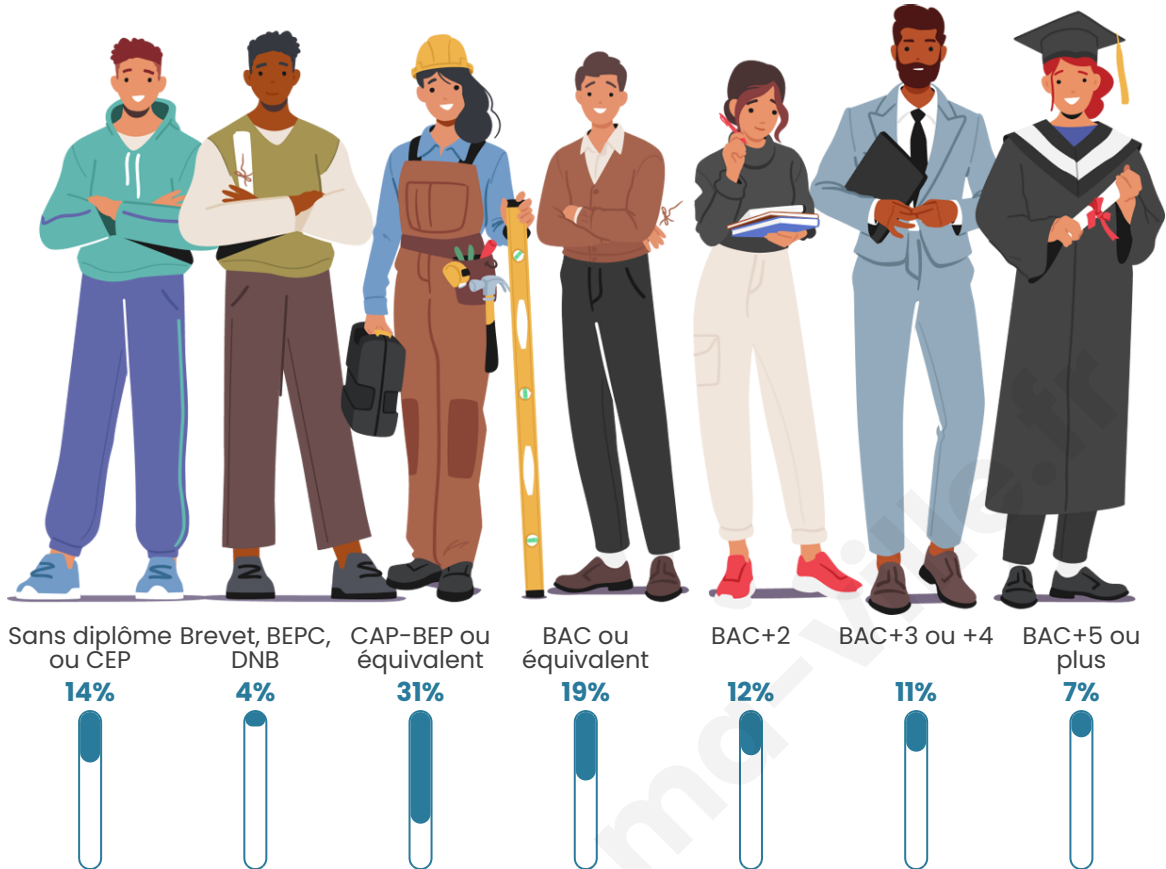

41 ans

Pop active

54.6%

Taux chômage

8.9%

Pop densité

13 h/km²

Revenu moyen

Tranche d'âge

Activité professionnelle

Niveau de diplôme

Composition des ménages

Profils électoraux

Premier tour

	Marine LE PEN	44.44 %
	Emmanuel MACRON	21.69 %
	Jean-Luc MÉLENCHON	8.47 %
	Jean LASSALLE	7.94 %
	Éric ZEMMOUR	6.35 %
	Nicolas DUPONT-AIGNAN	4.76 %
	Valérie PÉCRESSÉ	3.17 %
	Nathalie ARTHAUD	1.06 %
	Fabien ROUSSEL	1.06 %
	Yannick JADOT	0.53 %
	Philippe POUTOU	0.53 %
	Anne HIDALGO	0.00 %