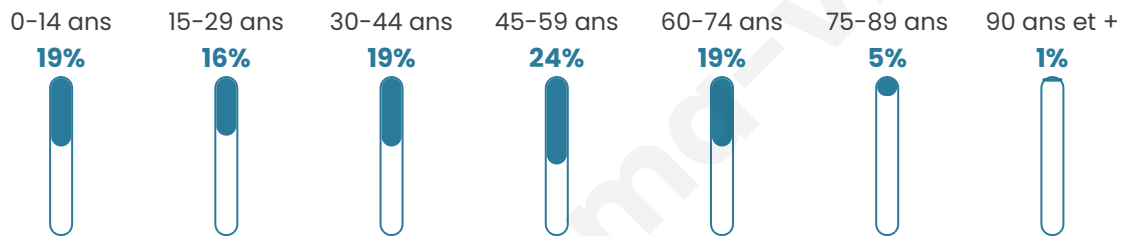

41 ans

Pop active

54.6%

Taux chômage

8.9%

Pop densité

13 h/km²

Revenu moyen

26 600 €/an

Evolution du nombre d'habitants

Sources : Institut national de la statistique et des études économiques (insee) selon Les dernières parutions officielles de 2024 portant sur les années 2020, 2021 et 2022.

Tranche d'âge

Activité professionnelle

Niveau de diplôme

Composition des ménages

Profils électoraux

Premier tour

	Marine LE PEN	44.44 %
	Emmanuel MACRON	21.69 %
	Jean-Luc MÉLENCHON	8.47 %
	Jean LASSALLE	7.94 %
	Éric ZEMMOUR	6.35 %
	Nicolas DUPONT-AIGNAN	4.76 %
	Valérie PÉCRESSÉ	3.17 %
	Nathalie ARTHAUD	1.06 %
	Fabien ROUSSEL	1.06 %
	Yannick JADOT	0.53 %
	Philippe POUTOU	0.53 %
	Anne HIDALGO	0.00 %