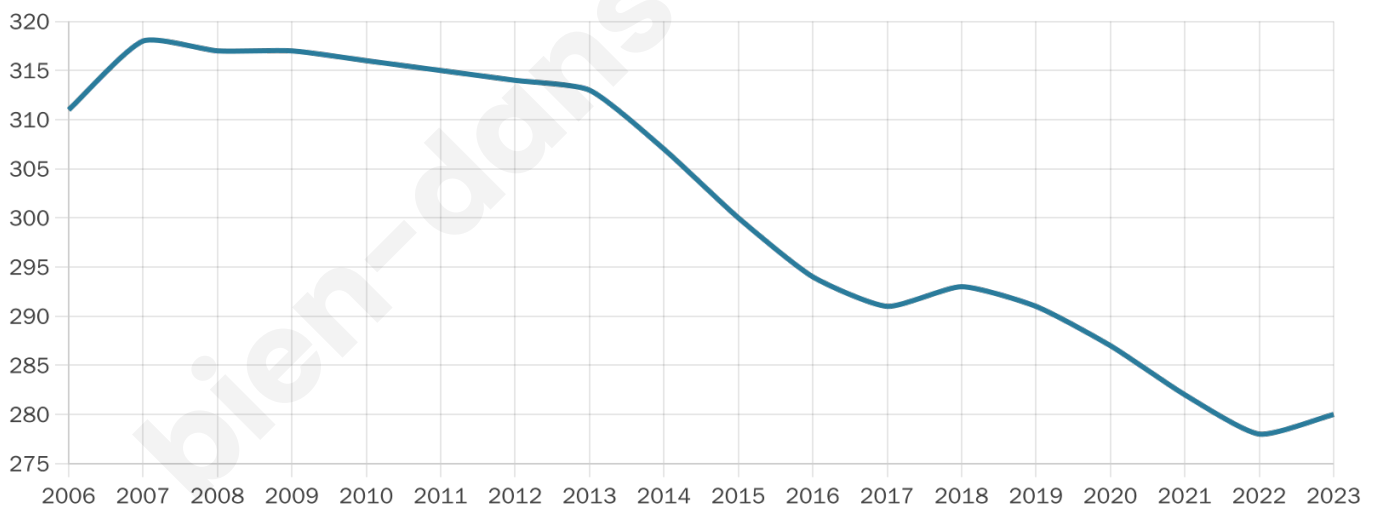

41 ans

Pop active

54.6%

Taux chômage

8.9%

Pop densité

13 h/km²

Revenu moyen

26 600 €/an

Evolution du nombre d'habitants

Sources : Institut national de la statistique et des études économiques (insee) selon Les dernières parutions officielles de 2024 portant sur les années 2020, 2021 et 2022.