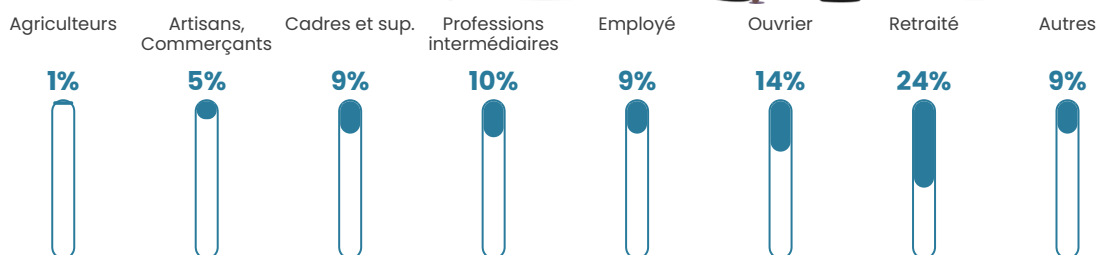

SÉM
SAINT-ÉTIENNE
la métropole

Statistiques sur la population

Nombre d'habitants

400

Age moyen

40 ans

Pop active

43.3%

Taux chômage

5%

Pop densité

50 h/km²

Revenu moyen

24 130 €/an

Evolution du nombre d'habitants

Sources : Institut national de la statistique et des études économiques (insee) selon Les dernières parutions officielles de 2024 portant sur les années 2020, 2021 et 2022.

Tranche d'âge

Activité professionnelle

Niveau de diplôme

Composition des ménages

Profils électoraux

Premier tour

	Marine LE PEN	28.02 %
	Emmanuel MACRON	19.40 %
	Jean-Luc MÉLENCHON	19.40 %
	Yannick JADOT	8.19 %
	Éric ZEMMOUR	7.33 %
	Jean LASSALLE	6.47 %
	Nicolas DUPONT-AIGNAN	3.88 %
	Fabien ROUSSEL	2.16 %
	Valérie PÉCRESE	2.16 %
	Anne HIDALGO	1.72 %
	Philippe POUTOU	0.86 %
	Nathalie ARTHAUD	0.43 %