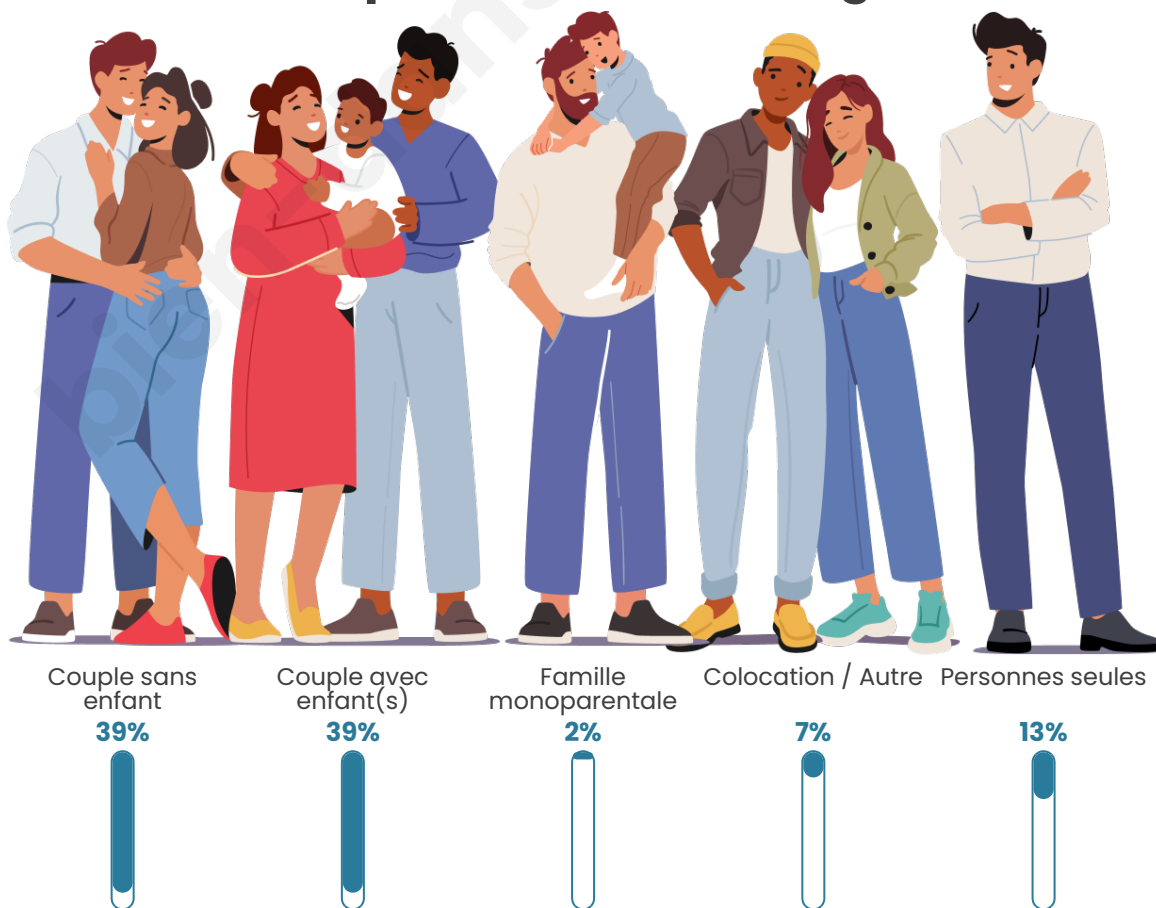

Tranche d'âge

Activité professionnelle

Niveau de diplôme

Composition des ménages

Profils électoraux

Premier tour

	Marine LE PEN	28.02 %
	Emmanuel MACRON	19.40 %
	Jean-Luc MÉLENCHON	19.40 %
	Yannick JADOT	8.19 %
	Éric ZEMMOUR	7.33 %
	Jean LASSALLE	6.47 %
	Nicolas DUPONT-AIGNAN	3.88 %
	Fabien ROUSSEL	2.16 %
	Valérie PÉCRESE	2.16 %
	Anne HIDALGO	1.72 %
	Philippe POUTOU	0.86 %
	Nathalie ARTHAUD	0.43 %