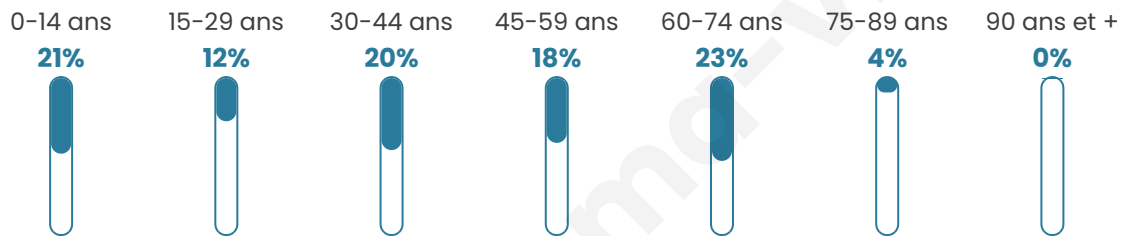

SÉM
SAINT-ÉTIENNE
la métropole

Statistiques sur la population

Nombre d'habitants

400

Age moyen

40 ans

Pop active

43.3%

Taux chômage

5%

Pop densité

50 h/km²

Revenu moyen

24 130 €/an

Evolution du nombre d'habitants

Sources : Institut national de la statistique et des études économiques (insee) selon Les dernières parutions officielles de 2024 portant sur les années 2020, 2021 et 2022.

Tranche d'âge

Activité professionnelle

Niveau de diplôme

Composition des ménages

Profils électoraux

Premier tour

	Marine LE PEN	28.02 %
	Emmanuel MACRON	19.40 %
	Jean-Luc MÉLENCHON	19.40 %
	Yannick JADOT	8.19 %
	Éric ZEMMOUR	7.33 %
	Jean LASSALLE	6.47 %
	Nicolas DUPONT-AIGNAN	3.88 %
	Fabien ROUSSEL	2.16 %
	Valérie PÉCRESE	2.16 %
	Anne HIDALGO	1.72 %
	Philippe POUTOU	0.86 %
	Nathalie ARTHAUD	0.43 %