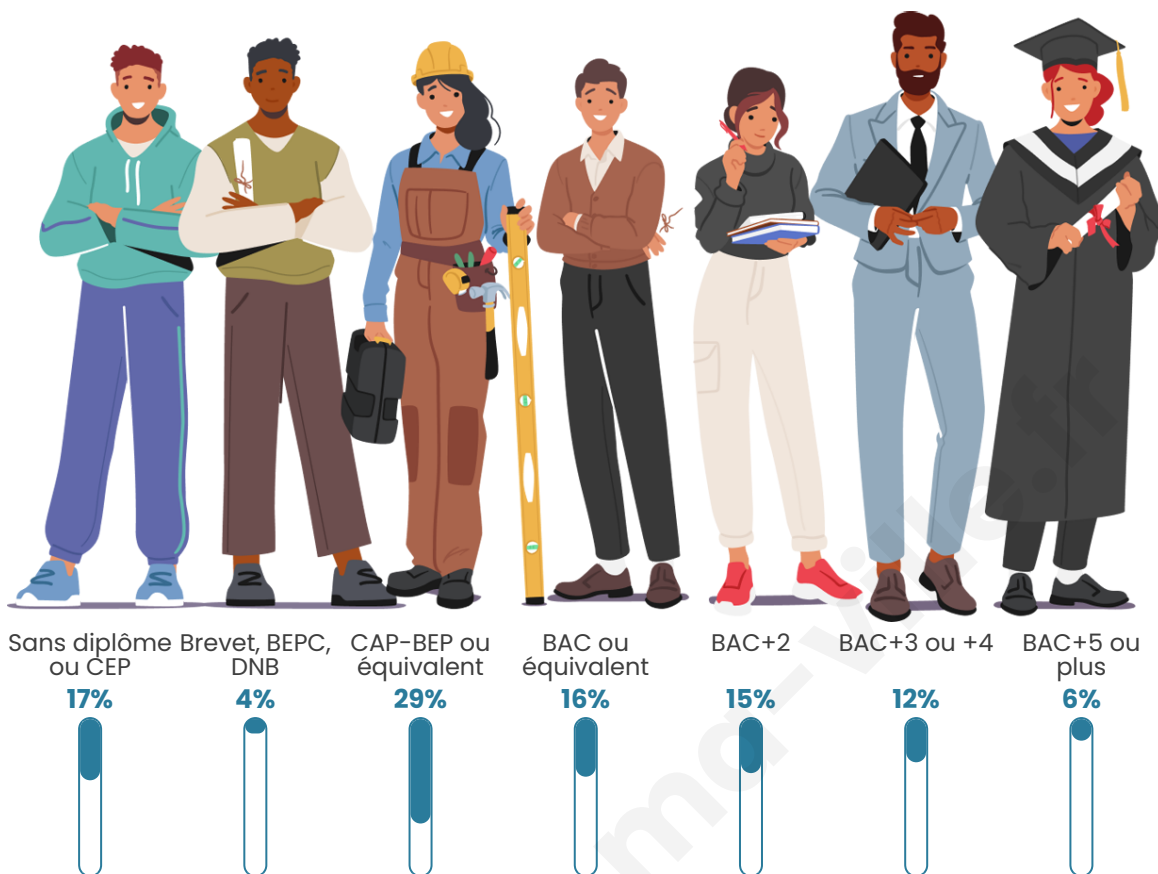

SÉM
SAINT-ÉTIENNE
la métropole

Statistiques sur la population

Nombre d'habitants

400

Age moyen

40 ans

Pop active

43.3%

Taux chômage

5%

Pop densité

50 h/km²

Revenu moyen

24 130 €/an

Evolution du nombre d'habitants

Sources : Institut national de la statistique et des études économiques (insee) selon Les dernières parutions officielles de 2024 portant sur les années 2020, 2021 et 2022.

Tranche d'âge

Activité professionnelle

Niveau de diplôme

Composition des ménages

Profils électoraux

Premier tour

	Marine LE PEN	28.02 %
	Emmanuel MACRON	19.40 %
	Jean-Luc MÉLENCHON	19.40 %
	Yannick JADOT	8.19 %
	Éric ZEMMOUR	7.33 %
	Jean LASSALLE	6.47 %
	Nicolas DUPONT-AIGNAN	3.88 %
	Fabien ROUSSEL	2.16 %
	Valérie PÉCRESE	2.16 %
	Anne HIDALGO	1.72 %
	Philippe POUTOU	0.86 %
	Nathalie ARTHAUD	0.43 %