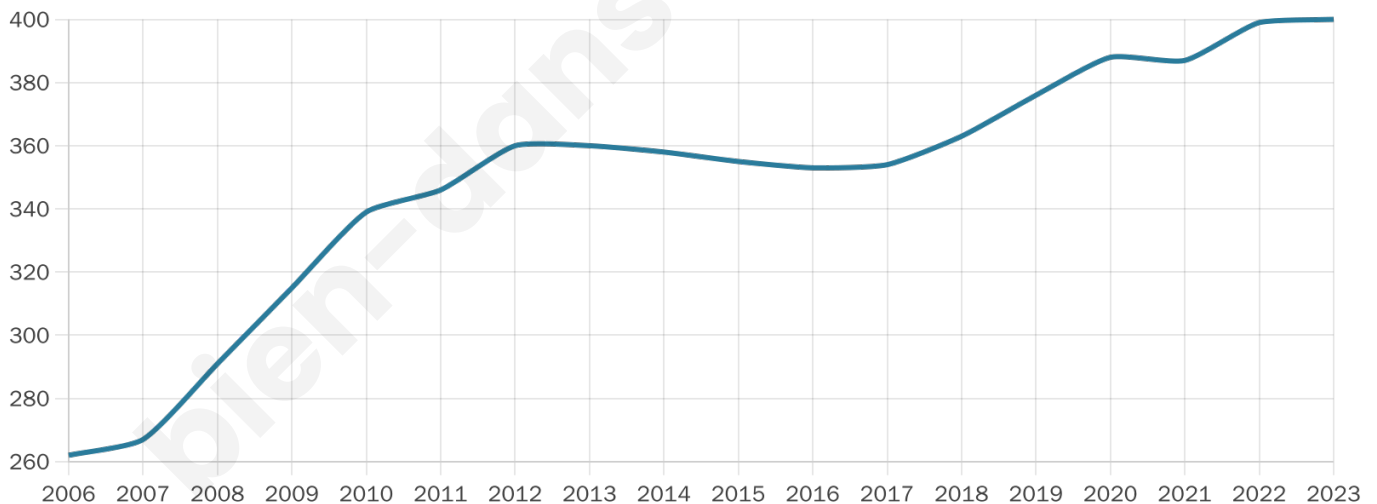

SÉM
SAINT-ÉTIENNE
la métropole

Statistiques sur la population

Nombre d'habitants

400

Age moyen

40 ans

Pop active

43.3%

Taux chômage

5%

Pop densité

50 h/km²

Revenu moyen

24 130 €/an

Evolution du nombre d'habitants

Sources : Institut national de la statistique et des études économiques (insee) selon Les dernières parutions officielles de 2024 portant sur les années 2020, 2021 et 2022.

Tranche d'âge

Activité professionnelle

Niveau de diplôme

Composition des ménages

Profils électoraux

Premier tour

	Marine LE PEN	28.02 %
	Emmanuel MACRON	19.40 %
	Jean-Luc MÉLENCHON	19.40 %
	Yannick JADOT	8.19 %
	Éric ZEMMOUR	7.33 %
	Jean LASSALLE	6.47 %
	Nicolas DUPONT-AIGNAN	3.88 %
	Fabien ROUSSEL	2.16 %
	Valérie PÉCRESE	2.16 %
	Anne HIDALGO	1.72 %
	Philippe POUTOU	0.86 %
	Nathalie ARTHAUD	0.43 %