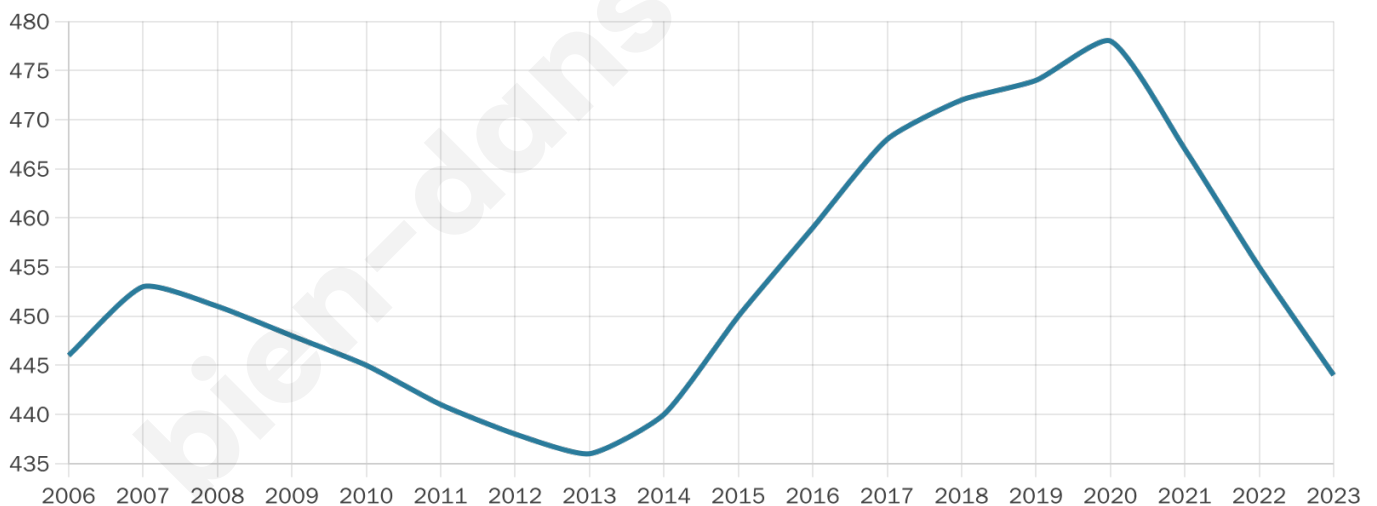

444

Age moyen

46 ans

Pop active

42.1%

Taux chômage

3.4%

Pop densité

20 h/km²

Revenu moyen

21 090 €/an

Evolution du nombre d'habitants

Sources : Institut national de la statistique et des études économiques (insee) selon Les dernières parutions officielles de 2024 portant sur les années 2020, 2021 et 2022.