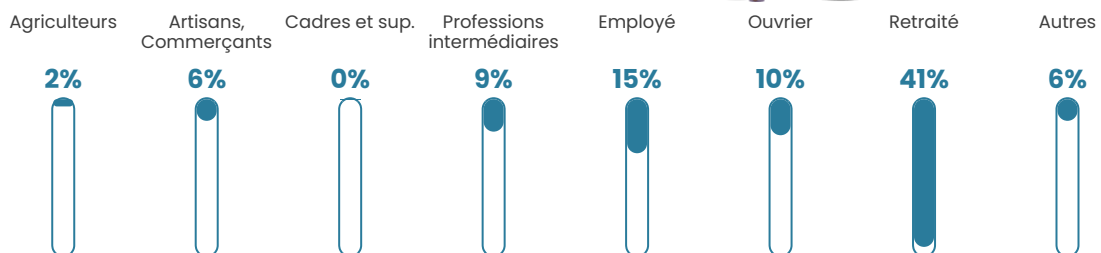

20 h/km²

Revenu moyen

21 090 €/an

Evolution du nombre d'habitants

Sources : Institut national de la statistique et des études économiques (insee) selon Les dernières parutions officielles de 2024 portant sur les années 2020, 2021 et 2022.

Tranche d'âge

Activité professionnelle

Niveau de diplôme

Composition des ménages

Profils électoraux

Premier tour

	Marine LE PEN	27.59 %
	Emmanuel MACRON	23.45 %
	Jean-Luc MÉLENCHON	22.41 %
	Jean LASSALLE	5.86 %
	Éric ZEMMOUR	5.52 %
	Fabien ROUSSEL	5.17 %
	Valérie PÉCRESSE	3.45 %
	Anne HIDALGO	2.07 %
	Yannick JADOT	2.07 %
	Nicolas DUPONT-AIGNAN	2.07 %
	Philippe POUTOU	0.34 %
	Nathalie ARTHAUD	0.00 %