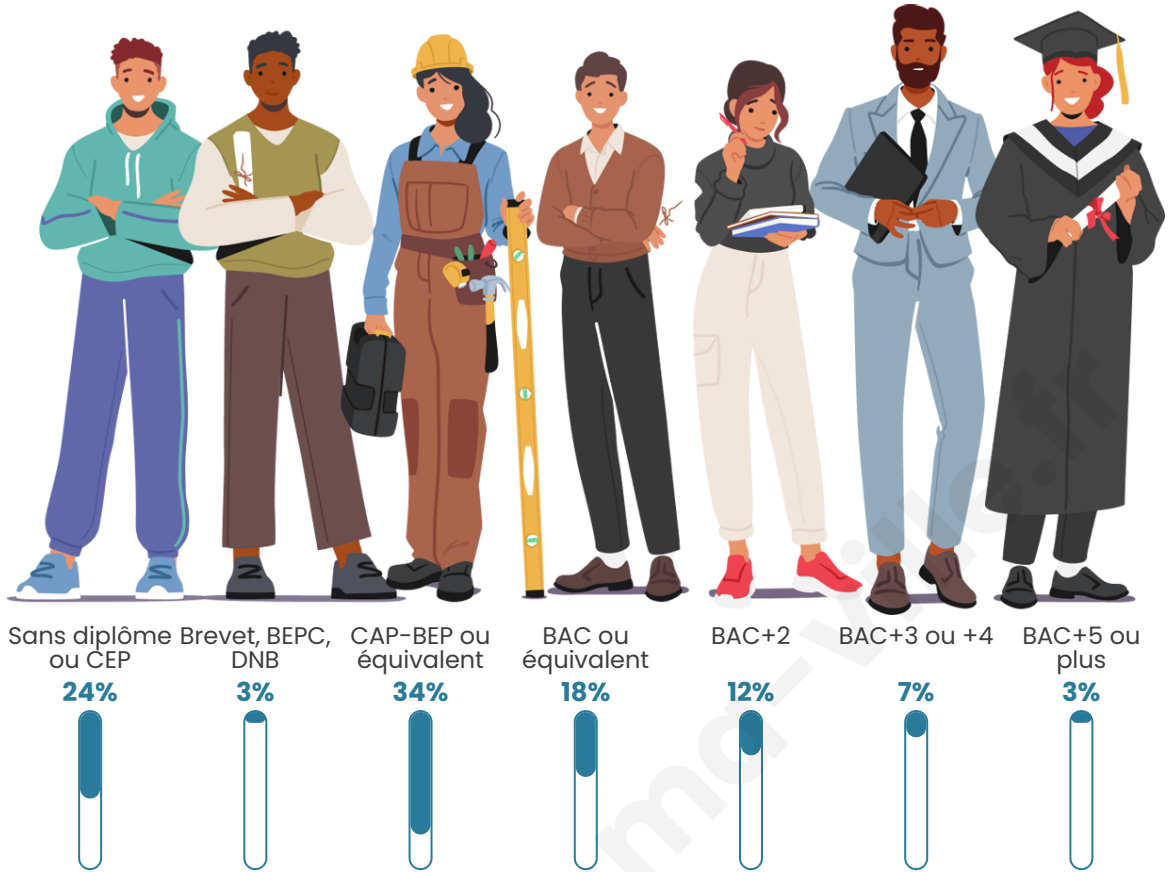

Niveau de diplôme