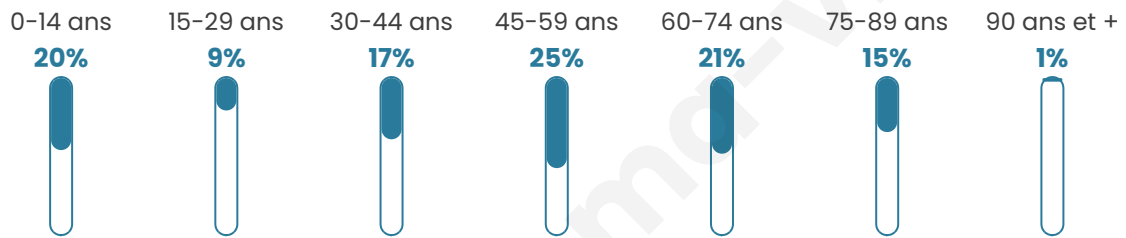

444

Age moyen

46 ans

Pop active

42.1%

Taux chômage

3.4%

Pop densité

20 h/km²

Revenu moyen

21 090 €/an

Evolution du nombre d'habitants

Sources : Institut national de la statistique et des études économiques (insee) selon Les dernières parutions officielles de 2024 portant sur les années 2020, 2021 et 2022.

Tranche d'âge

Activité professionnelle

Niveau de diplôme

Composition des ménages

Profils électoraux

Premier tour

	Marine LE PEN	27.59 %
	Emmanuel MACRON	23.45 %
	Jean-Luc MÉLENCHON	22.41 %
	Jean LASSALLE	5.86 %
	Éric ZEMMOUR	5.52 %
	Fabien ROUSSEL	5.17 %
	Valérie PÉCRESSE	3.45 %
	Anne HIDALGO	2.07 %
	Yannick JADOT	2.07 %
	Nicolas DUPONT-AIGNAN	2.07 %
	Philippe POUTOU	0.34 %
	Nathalie ARTHAUD	0.00 %

Second tour

	Emmanuel MACRON	48,48 %
	Marine LE PEN	51,52 %

378 inscrits

Participation : 78.57%

Votes blancs : 4.71%

Votes nuls : 6.4%

378 inscrits

Participation : 79.89%