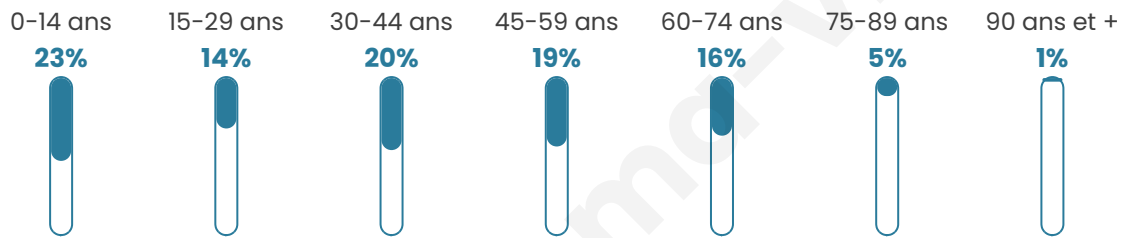

# Statistiques sur la population

Nombre d'habitants

**2 054**

Age moyen

**38 ans**

Pop active

**47.9%**

Taux chômage

**5.5%**

Pop densité

**59 h/km<sup>2</sup>**

Revenu moyen

**22 270 €/an**

## Evolution du nombre d'habitants

Sources : Institut national de la statistique et des études économiques (insee) selon Les dernières parutions officielles de 2024 portant sur les années 2020, 2021 et 2022.

## Tranche d'âge