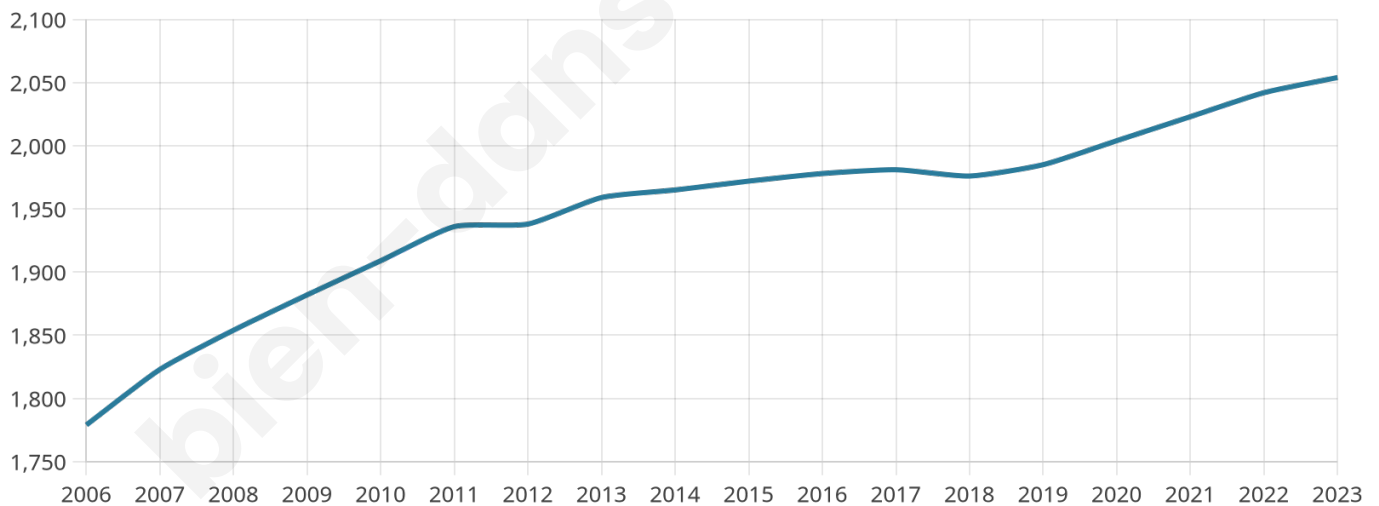

# Statistiques sur la population

Nombre d'habitants

**2 054**

Age moyen

**38 ans**

Pop active

**47.9%**

Taux chômage

**5.5%**

Pop densité

**59 h/km<sup>2</sup>**

Revenu moyen

**22 270 €/an**

## Evolution du nombre d'habitants

Sources : Institut national de la statistique et des études économiques (insee) selon Les dernières parutions officielles de 2024 portant sur les années 2020, 2021 et 2022.