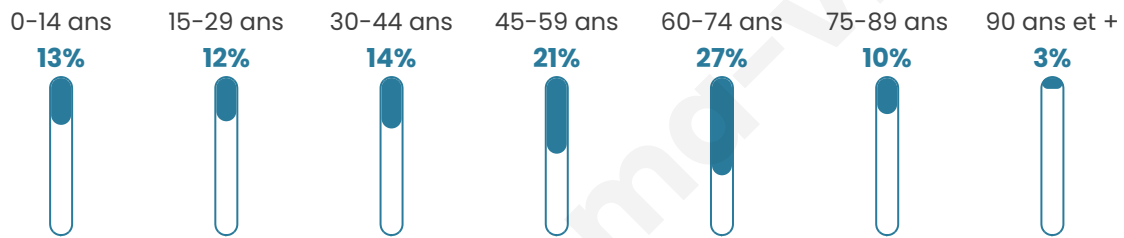

# Statistiques sur la population

Nombre d'habitants

**348**

Age moyen

**49 ans**

Pop active

**44.5%**

Taux chômage

**4.7%**

Pop densité

**9 h/km<sup>2</sup>**

Revenu moyen

**21 190 €/an**

## Evolution du nombre d'habitants

Sources : Institut national de la statistique et des études économiques (insee) selon Les dernières parutions officielles de 2024 portant sur les années 2020, 2021 et 2022.

## Tranche d'âge