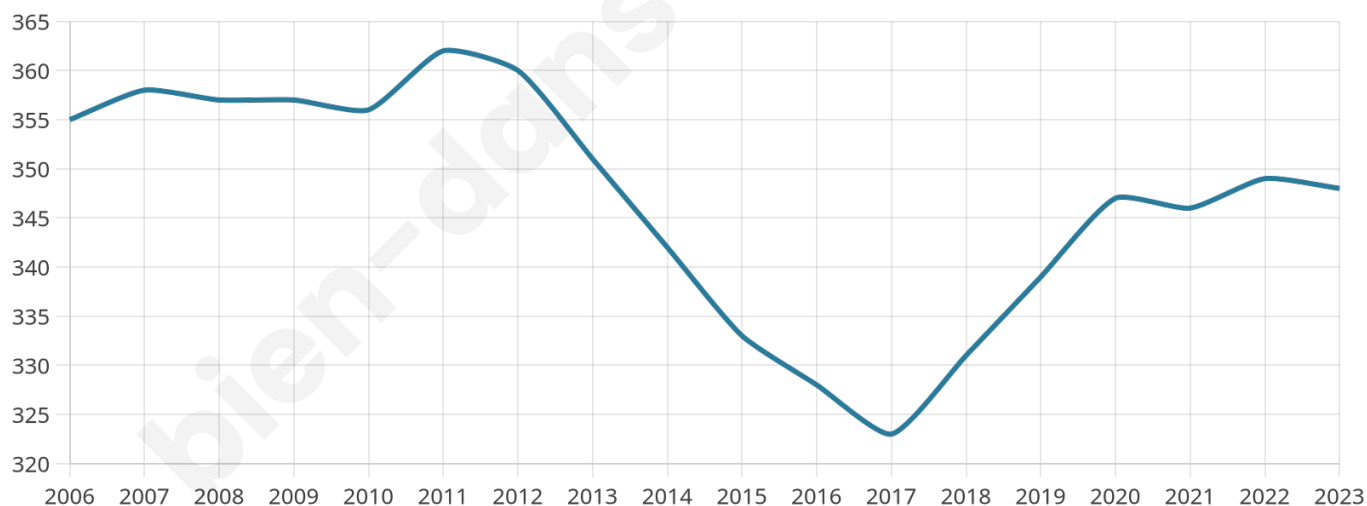

# Statistiques sur la population

Nombre d'habitants

**348**

Age moyen

**49 ans**

Pop active

**44.5%**

Taux chômage

**4.7%**

Pop densité

**9 h/km<sup>2</sup>**

Revenu moyen

**21 190 €/an**

## Evolution du nombre d'habitants

Sources : Institut national de la statistique et des études économiques (insee) selon Les dernières parutions officielles de 2024 portant sur les années 2020, 2021 et 2022.