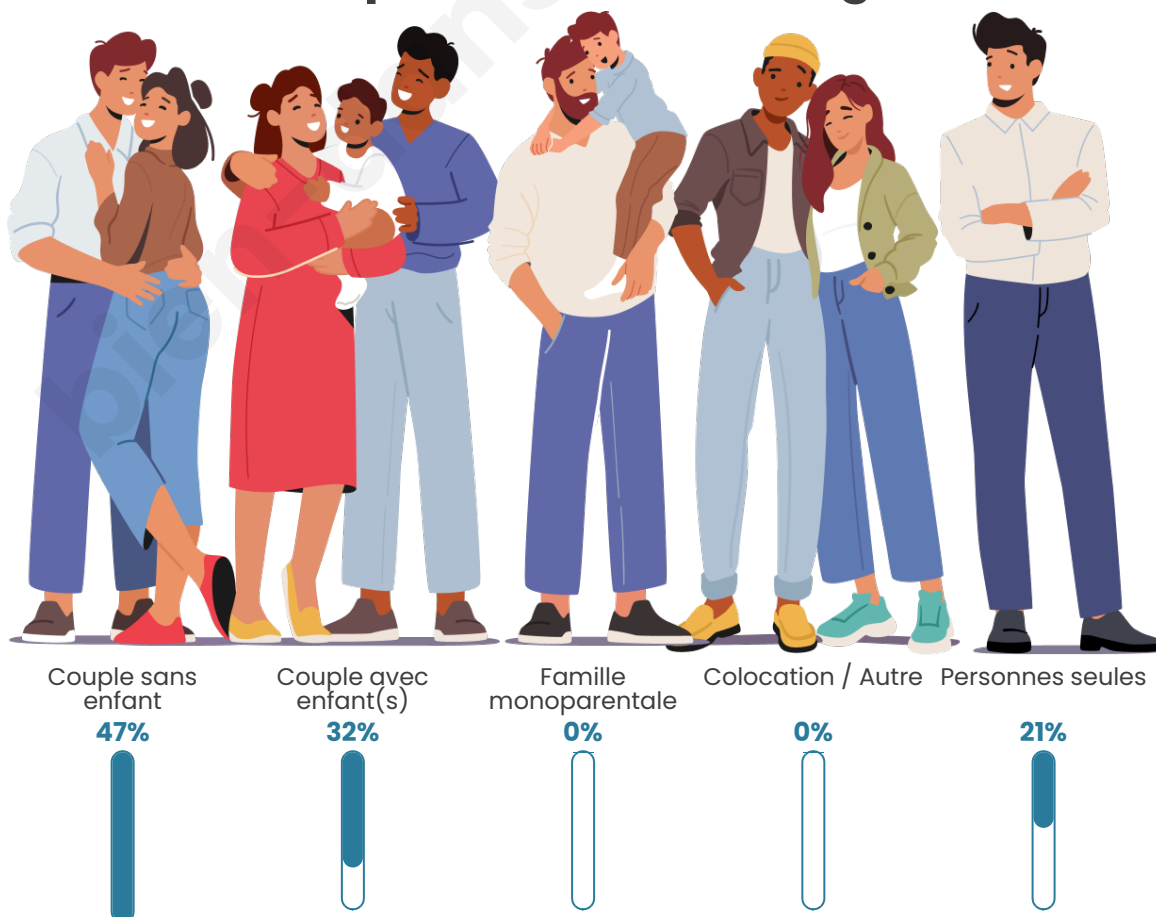

Tranche d'âge

Activité professionnelle

Niveau de diplôme

Composition des ménages

Profils électoraux

Premier tour

	Emmanuel MACRON	35.40 %
	Marine LE PEN	27.33 %
	Jean-Luc MÉLENCHON	17.39 %
	Jean LASSALLE	4.97 %
	Éric ZEMMOUR	3.73 %
	Anne HIDALGO	2.48 %
	Fabien ROUSSEL	1.86 %
	Valérie PÉCRESE	1.86 %
	Nicolas DUPONT-AIGNAN	1.86 %
	Yannick JADOT	1.24 %
	Philippe POUTOU	1.24 %
	Nathalie ARTHAUD	0.62 %