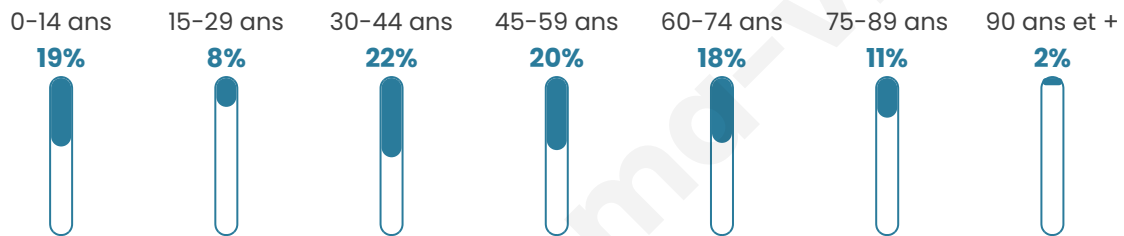

238

Age moyen

44 ans

Pop active

46.6%

Taux chômage

5.1%

Pop densité

9 h/km²

Revenu moyen

22 930 €/an

Evolution du nombre d'habitants

Sources : Institut national de la statistique et des études économiques (insee) selon Les dernières parutions officielles de 2024 portant sur les années 2020, 2021 et 2022.

Tranche d'âge

Activité professionnelle

Niveau de diplôme

Composition des ménages

Profils électoraux

Premier tour

	Emmanuel MACRON	35.40 %
	Marine LE PEN	27.33 %
	Jean-Luc MÉLENCHON	17.39 %
	Jean LASSALLE	4.97 %
	Éric ZEMMOUR	3.73 %
	Anne HIDALGO	2.48 %
	Fabien ROUSSEL	1.86 %
	Valérie PÉCRESE	1.86 %
	Nicolas DUPONT-AIGNAN	1.86 %
	Yannick JADOT	1.24 %
	Philippe POUTOU	1.24 %
	Nathalie ARTHAUD	0.62 %