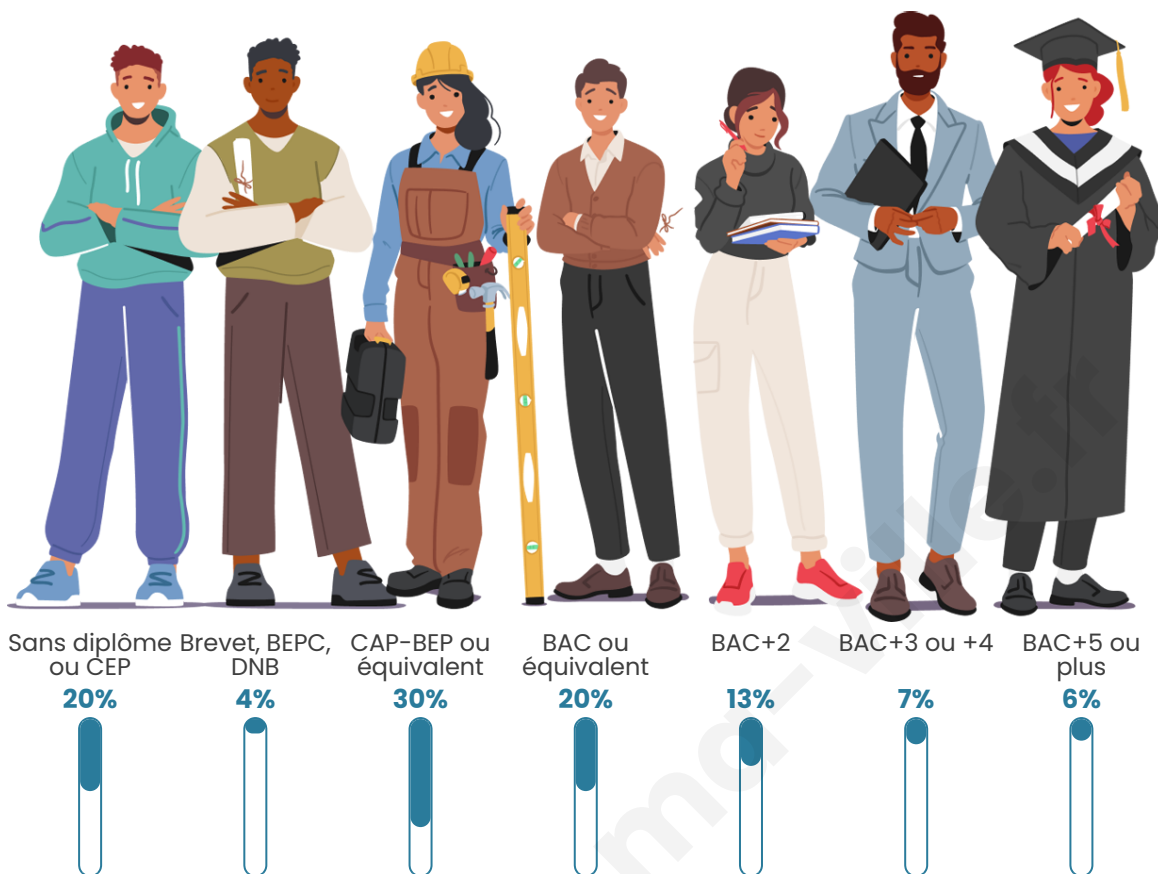

238

Age moyen

44 ans

Pop active

46.6%

Taux chômage

5.1%

Pop densité

Tranche d'âge

Activité professionnelle

Niveau de diplôme

Composition des ménages

Profils électoraux

Premier tour

	Emmanuel MACRON	35.40 %
	Marine LE PEN	27.33 %
	Jean-Luc MÉLENCHON	17.39 %
	Jean LASSALLE	4.97 %
	Éric ZEMMOUR	3.73 %
	Anne HIDALGO	2.48 %
	Fabien ROUSSEL	1.86 %
	Valérie PÉCRESE	1.86 %
	Nicolas DUPONT-AIGNAN	1.86 %
	Yannick JADOT	1.24 %
	Philippe POUTOU	1.24 %
	Nathalie ARTHAUD	0.62 %