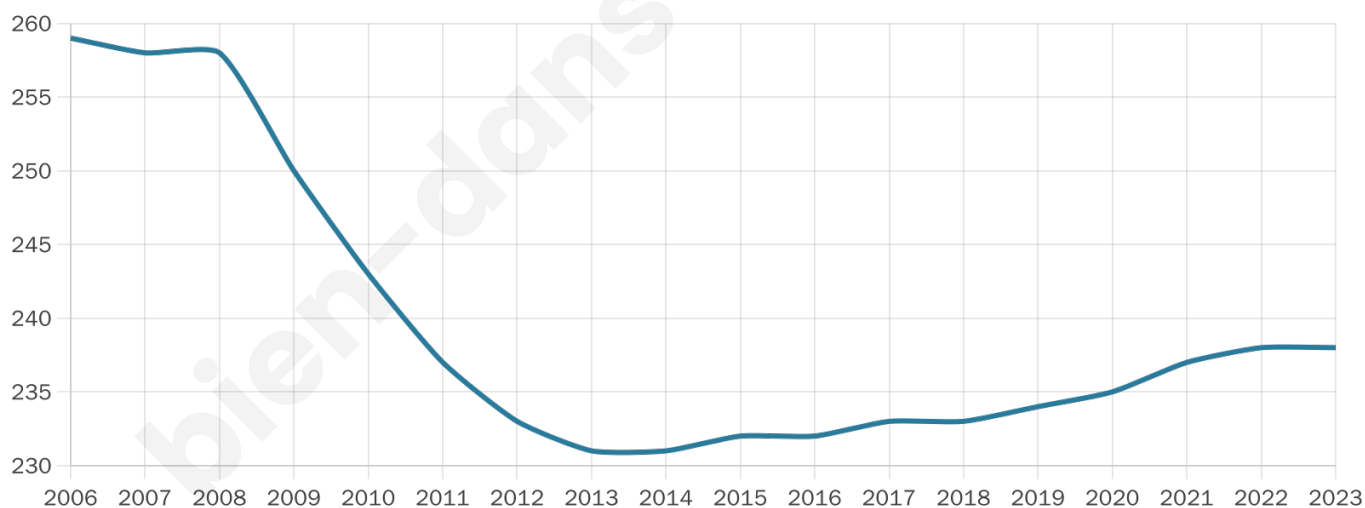

238

Age moyen

44 ans

Pop active

46.6%

Taux chômage

5.1%

Pop densité

9 h/km²

Revenu moyen

22 930 €/an

Evolution du nombre d'habitants

Sources : Institut national de la statistique et des études économiques (insee) selon Les dernières parutions officielles de 2024 portant sur les années 2020, 2021 et 2022.