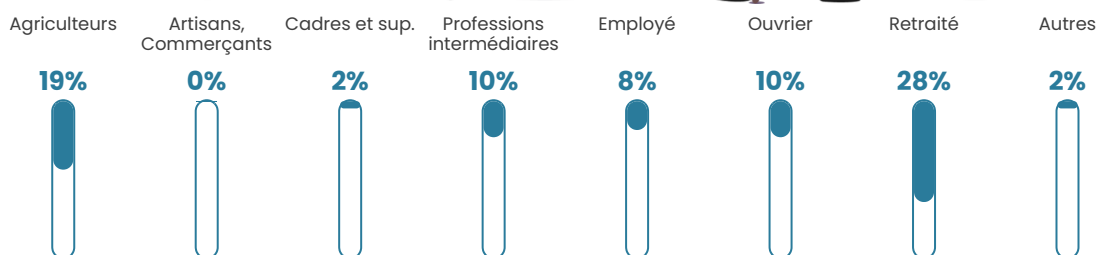

9 h/km²

Revenu moyen

22 930 €/an

Evolution du nombre d'habitants

Sources : Institut national de la statistique et des études économiques (insee) selon Les dernières parutions officielles de 2024 portant sur les années 2020, 2021 et 2022.

Tranche d'âge

Activité professionnelle

Niveau de diplôme

Composition des ménages

Profils électoraux

Premier tour

	Emmanuel MACRON	35.40 %
	Marine LE PEN	27.33 %
	Jean-Luc MÉLENCHON	17.39 %
	Jean LASSALLE	4.97 %
	Éric ZEMMOUR	3.73 %
	Anne HIDALGO	2.48 %
	Fabien ROUSSEL	1.86 %
	Valérie PÉCRESE	1.86 %
	Nicolas DUPONT-AIGNAN	1.86 %
	Yannick JADOT	1.24 %
	Philippe POUTOU	1.24 %
	Nathalie ARTHAUD	0.62 %