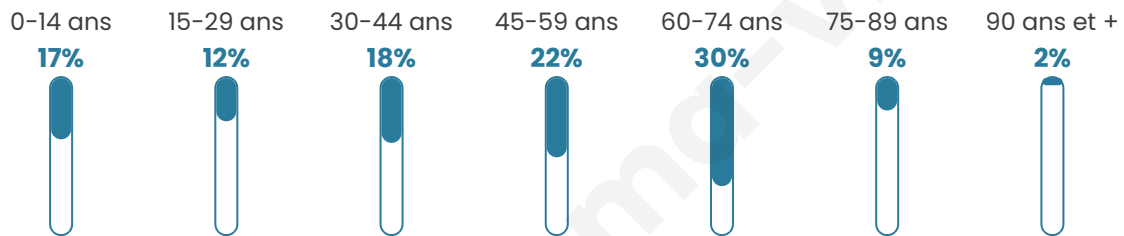

46 ans

Pop active

49.6%

Taux chômage

3.6%

Pop densité

7 h/km²

Revenu moyen

Tranche d'âge

Activité professionnelle

Niveau de diplôme

Composition des ménages

Profils électoraux

Premier tour

	Emmanuel MACRON	22.94 %
	Marine LE PEN	22.94 %
	Jean LASSALLE	17.94 %
	Jean-Luc MÉLENCHON	13.24 %
	Valérie PÉCRESSÉ	9.12 %
	Éric ZEMMOUR	3.82 %
	Nicolas DUPONT- AIGNAN	2.94 %
	Yannick JADOT	2.65 %
	Anne HIDALGO	2.35 %
	Fabien ROUSSEL	1.18 %
	Philippe POUTOU	0.88 %
	Nathalie ARTHAUD	0.00 %