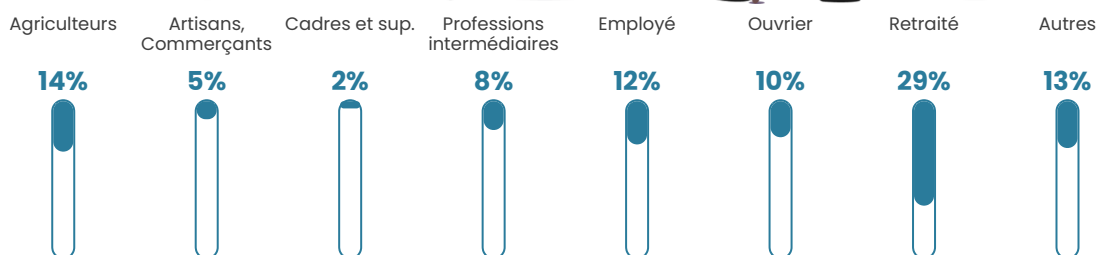

19 590 €/an

Evolution du nombre d'habitants

Sources : Institut national de la statistique et des études économiques (insee) selon Les dernières parutions officielles de 2024 portant sur les années 2020, 2021 et 2022.

Tranche d'âge

Activité professionnelle

Niveau de diplôme

Composition des ménages

Profils électoraux

Premier tour

	Emmanuel MACRON	22.94 %
	Marine LE PEN	22.94 %
	Jean LASSALLE	17.94 %
	Jean-Luc MÉLENCHON	13.24 %
	Valérie PÉCRESSÉ	9.12 %
	Éric ZEMMOUR	3.82 %
	Nicolas DUPONT- AIGNAN	2.94 %
	Yannick JADOT	2.65 %
	Anne HIDALGO	2.35 %
	Fabien ROUSSEL	1.18 %
	Philippe POUTOU	0.88 %
	Nathalie ARTHAUD	0.00 %