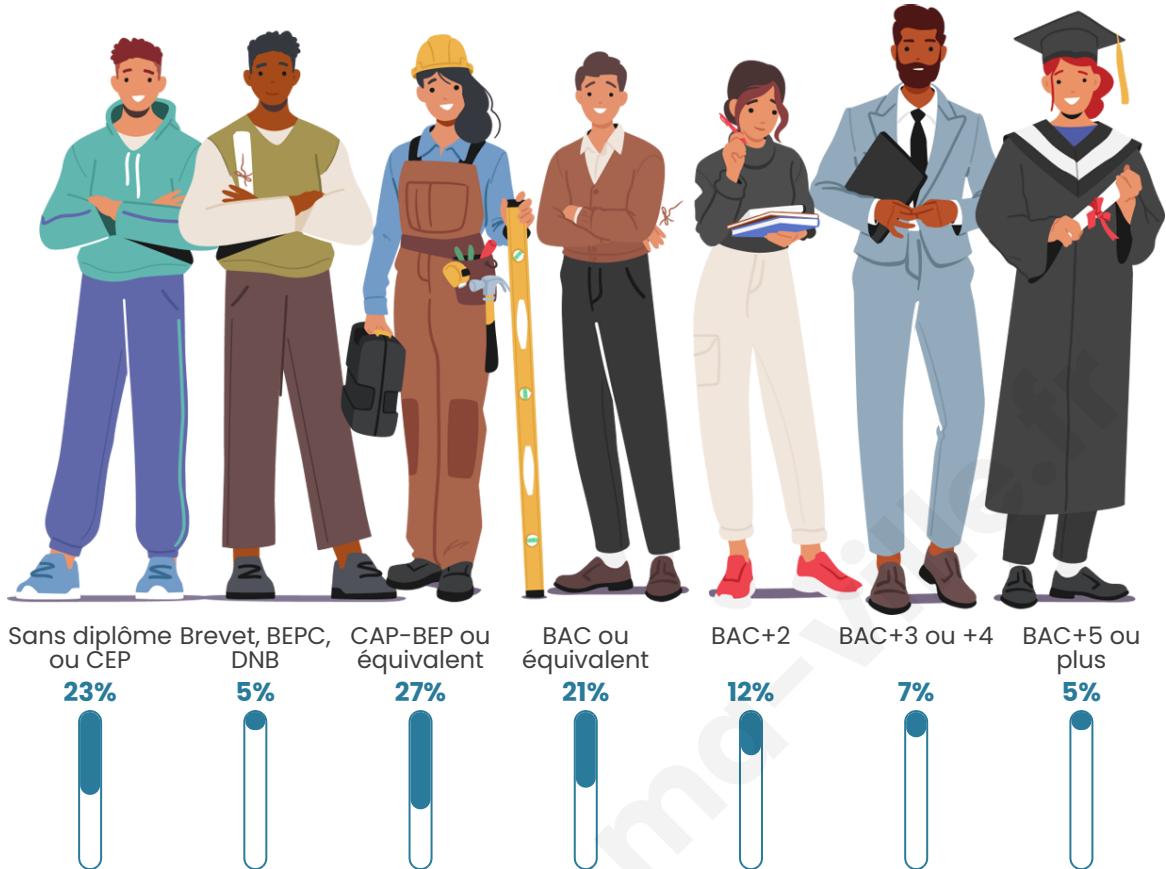

Tranche d'âge

Activité professionnelle

Niveau de diplôme

Composition des ménages

Profils électoraux

Premier tour

	Emmanuel MACRON	22.94 %
	Marine LE PEN	22.94 %
	Jean LASSALLE	17.94 %
	Jean-Luc MÉLENCHON	13.24 %
	Valérie PÉCRESSÉ	9.12 %
	Éric ZEMMOUR	3.82 %
	Nicolas DUPONT- AIGNAN	2.94 %
	Yannick JADOT	2.65 %
	Anne HIDALGO	2.35 %
	Fabien ROUSSEL	1.18 %
	Philippe POUTOU	0.88 %
	Nathalie ARTHAUD	0.00 %