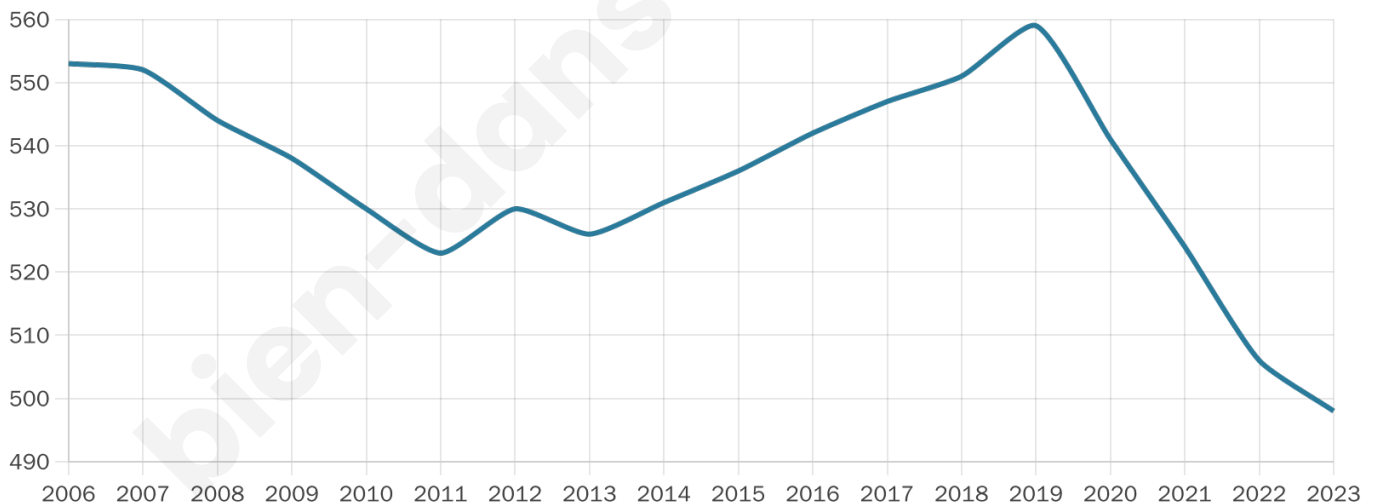

Version web

Ville de Paulinet

Présenté par

BIEN dans
ma **VILLE** 

Sommaire

Situation géographique	3
Statistiques sur la population	4
Evolution du nombre d'habitants	4
Tranche d'âge	5
0-14 ans	5
15-29 ans	5
30-44 ans	5
45-59 ans	5
60-74 ans	5
75-89 ans	5
90 ans et +	5
Activité professionnelle	5
Agriculteurs	5
Artisans, Commerçants	5
Cadres et sup.	5
Professions intermédiaires	5
Employé	5
Ouvrier	5
Retraité	5
Autres	5
Niveau de diplôme	6
Sans diplôme ou CEP	6
Brevet, BEPC, DNB	6
CAP-BEP ou équivalent	6
BAC ou équivalent	6
BAC+2	6
BAC+3 ou +4	6
BAC+5 ou plus	6
Composition des ménages	6
Couple sans enfant	6
Couple avec enfant(s)	6
Famille monoparentale	6
Colocation / Autre	6
Personnes seules	6
Profils électoraux	7
Premier tour	7
Sécurité	8
Evolution du nombre d'infractions	8
Pour comparer	9
Services à la population	10
Commerce	10
Éducation	10
Villes autour de Paulinet	11

46 ans

Pop active

49.6%

Taux chômage

3.6%

Pop densité

7 h/km²

Revenu moyen

19 590 €/an

Evolution du nombre d'habitants

Sources : Institut national de la statistique et des études économiques (insee) selon Les dernières parutions officielles de 2024 portant sur les années 2020, 2021 et 2022.