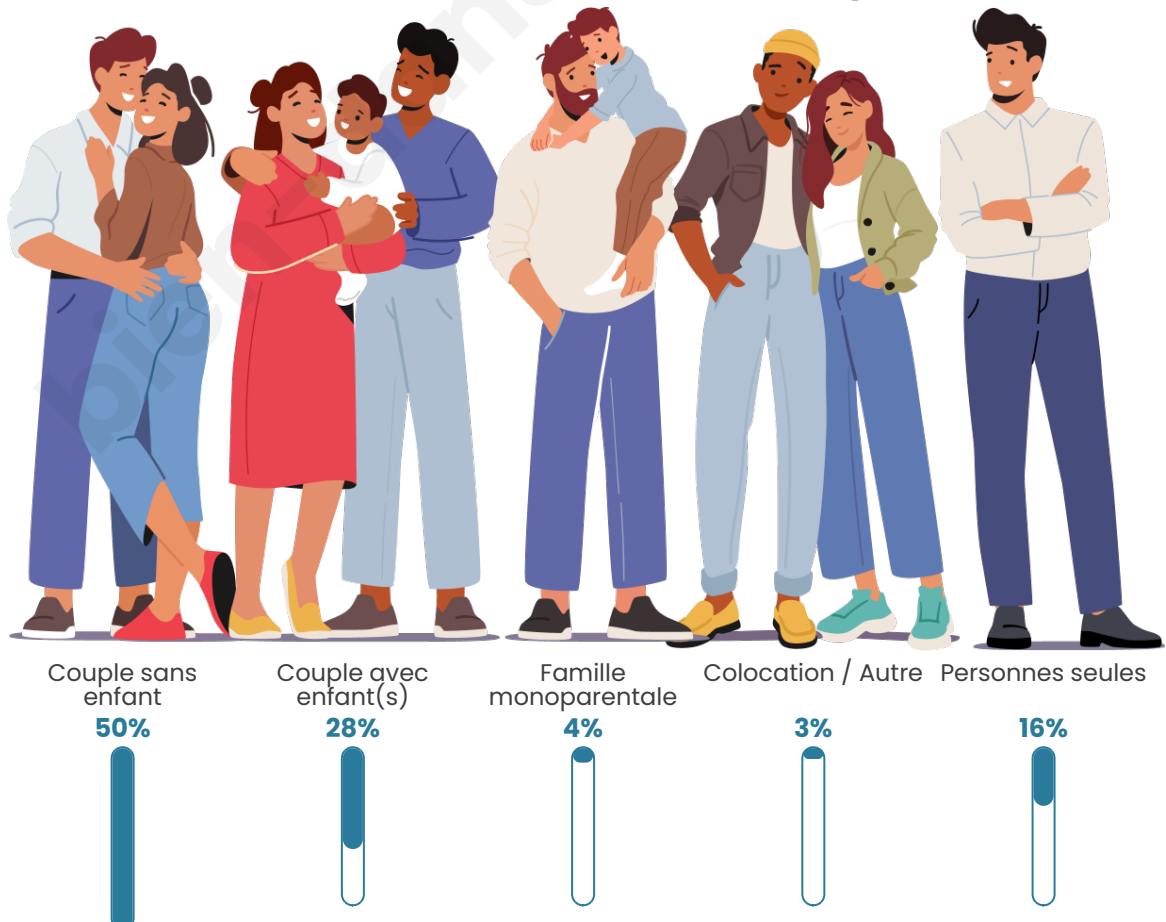

Tranche d'âge

Activité professionnelle

Niveau de diplôme

Composition des ménages

Profils électoraux

Premier tour

	Emmanuel MACRON	22.94 %
	Marine LE PEN	22.94 %
	Jean LASSALLE	17.94 %
	Jean-Luc MÉLENCHON	13.24 %
	Valérie PÉCRESSÉ	9.12 %
	Éric ZEMMOUR	3.82 %
	Nicolas DUPONT- AIGNAN	2.94 %
	Yannick JADOT	2.65 %
	Anne HIDALGO	2.35 %
	Fabien ROUSSEL	1.18 %
	Philippe POUTOU	0.88 %
	Nathalie ARTHAUD	0.00 %