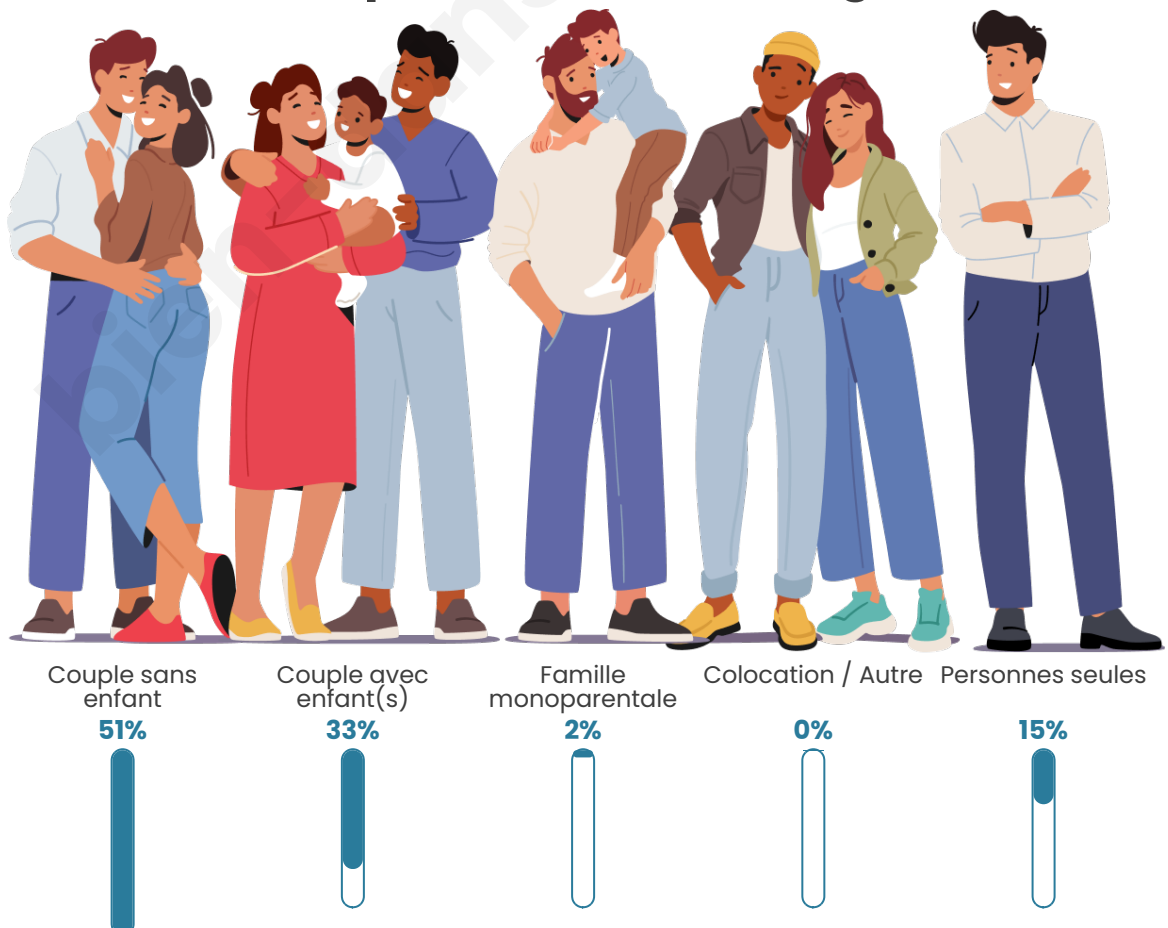

Tranche d'âge

Activité professionnelle

Niveau de diplôme

Composition des ménages

Profils électoraux

Premier tour

	Marine LE PEN	25.64 %
	Jean-Luc MÉLENCHON	23.81 %
	Emmanuel MACRON	21.61 %
	Jean LASSALLE	5.49 %
	Yannick JADOT	5.13 %
	Éric ZEMMOUR	4.76 %
	Anne HIDALGO	4.40 %
	Valérie PÉCRESSE	3.66 %
	Fabien ROUSSEL	2.93 %
	Nicolas DUPONT-AIGNAN	1.47 %
	Philippe POUTOU	0.73 %
	Nathalie ARTHAUD	0.37 %