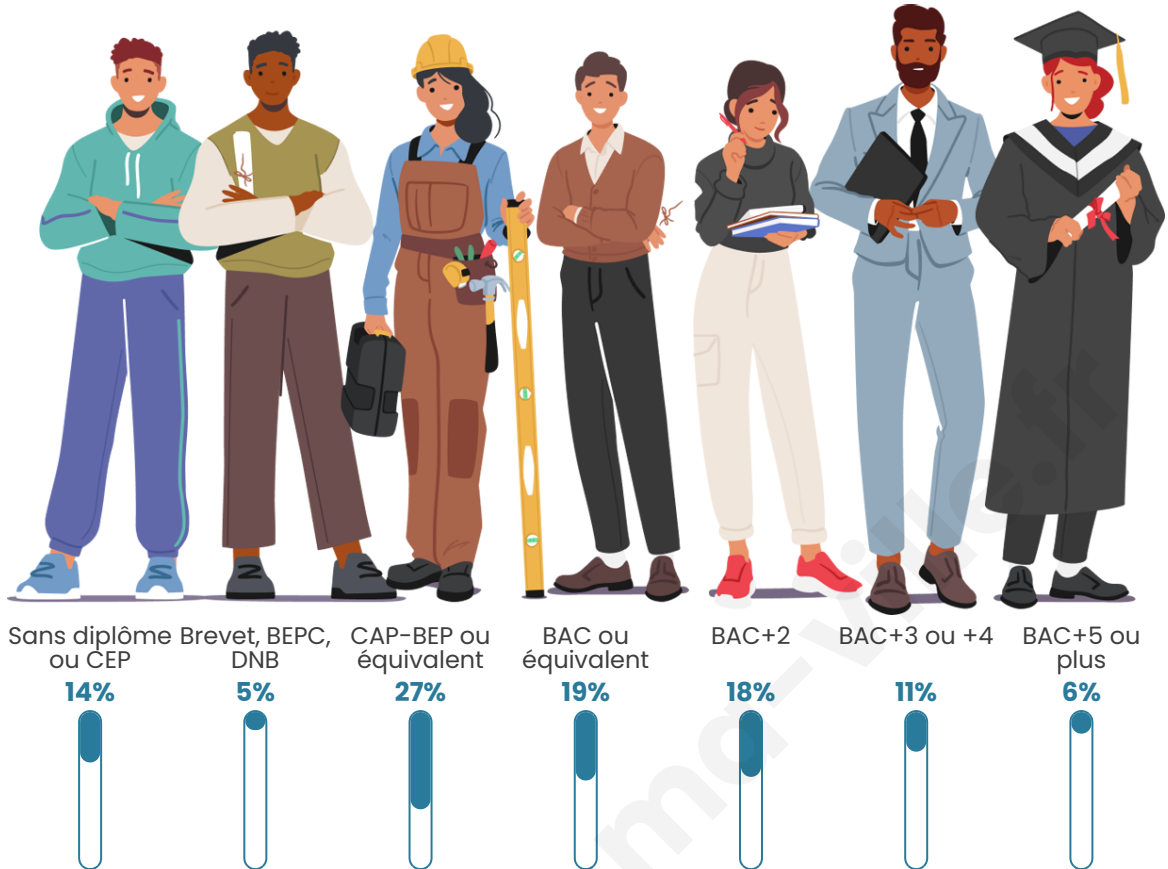

358

Age moyen

45 ans

Pop active

48.3%

Taux chômage

7.2%

Pop densité

Tranche d'âge

Activité professionnelle

Niveau de diplôme

Composition des ménages

Profils électoraux

Premier tour

	Marine LE PEN	25.64 %
	Jean-Luc MÉLENCHON	23.81 %
	Emmanuel MACRON	21.61 %
	Jean LASSALLE	5.49 %
	Yannick JADOT	5.13 %
	Éric ZEMMOUR	4.76 %
	Anne HIDALGO	4.40 %
	Valérie PÉCRESSE	3.66 %
	Fabien ROUSSEL	2.93 %
	Nicolas DUPONT-AIGNAN	1.47 %
	Philippe POUTOU	0.73 %
	Nathalie ARTHAUD	0.37 %