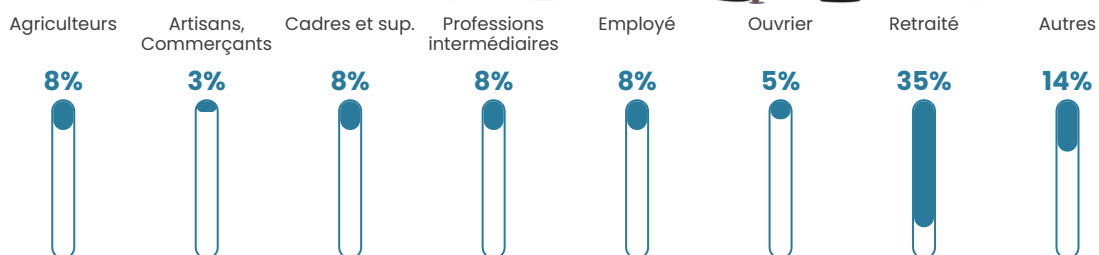

90 h/km²

Revenu moyen

23 570 €/an

Evolution du nombre d'habitants

Sources : Institut national de la statistique et des études économiques (insee) selon Les dernières parutions officielles de 2024 portant sur les années 2020, 2021 et 2022.

Tranche d'âge

Activité professionnelle

Niveau de diplôme

Composition des ménages

Profils électoraux

Premier tour

	Marine LE PEN	25.64 %
	Jean-Luc MÉLENCHON	23.81 %
	Emmanuel MACRON	21.61 %
	Jean LASSALLE	5.49 %
	Yannick JADOT	5.13 %
	Éric ZEMMOUR	4.76 %
	Anne HIDALGO	4.40 %
	Valérie PÉCRESSE	3.66 %
	Fabien ROUSSEL	2.93 %
	Nicolas DUPONT-AIGNAN	1.47 %
	Philippe POUTOU	0.73 %
	Nathalie ARTHAUD	0.37 %