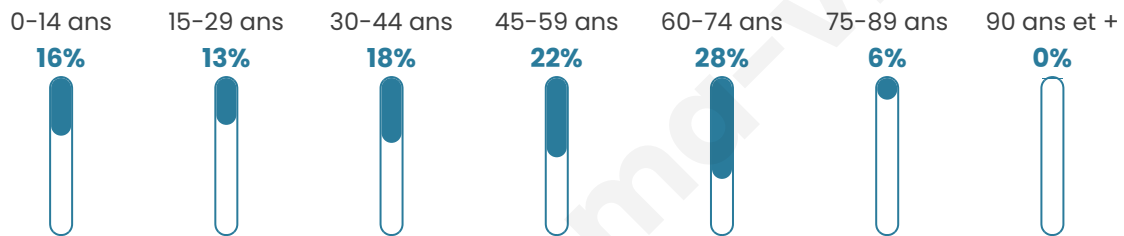

358

Age moyen

45 ans

Pop active

48.3%

Taux chômage

7.2%

Pop densité

90 h/km²

Revenu moyen

23 570 €/an

Evolution du nombre d'habitants

Sources : Institut national de la statistique et des études économiques (insee) selon Les dernières parutions officielles de 2024 portant sur les années 2020, 2021 et 2022.

Tranche d'âge

Activité professionnelle

Niveau de diplôme

Composition des ménages

Profils électoraux

Premier tour

	Marine LE PEN	25.64 %
	Jean-Luc MÉLENCHON	23.81 %
	Emmanuel MACRON	21.61 %
	Jean LASSALLE	5.49 %
	Yannick JADOT	5.13 %
	Éric ZEMMOUR	4.76 %
	Anne HIDALGO	4.40 %
	Valérie PÉCRESSE	3.66 %
	Fabien ROUSSEL	2.93 %
	Nicolas DUPONT-AIGNAN	1.47 %
	Philippe POUTOU	0.73 %
	Nathalie ARTHAUD	0.37 %