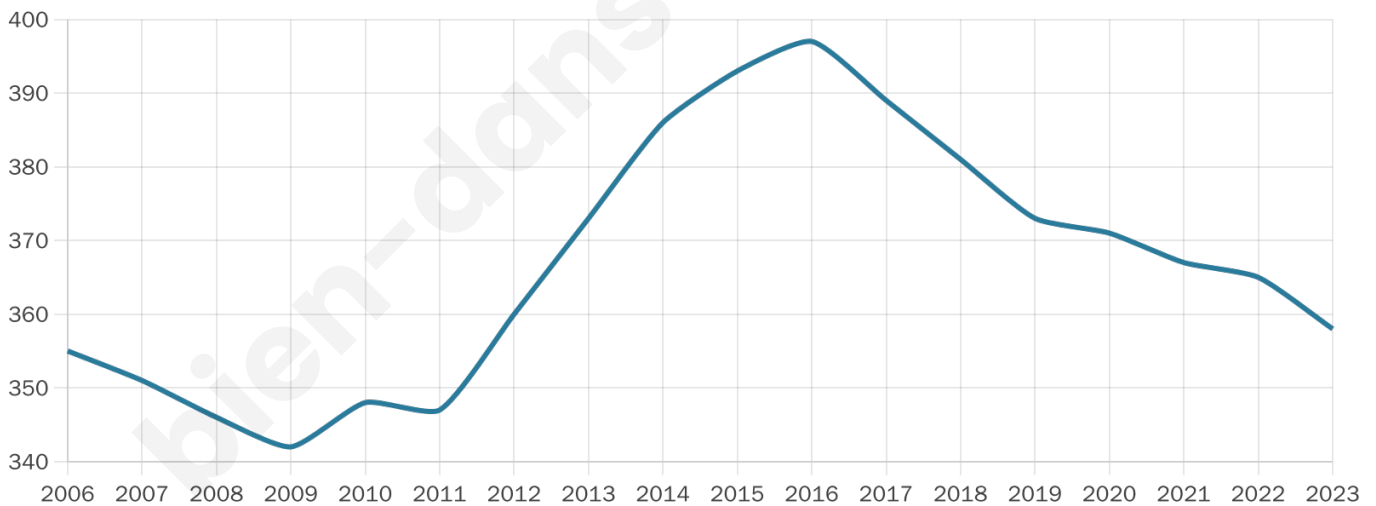

358

Age moyen

45 ans

Pop active

48.3%

Taux chômage

7.2%

Pop densité

90 h/km²

Revenu moyen

23 570 €/an

Evolution du nombre d'habitants

Sources : Institut national de la statistique et des études économiques (insee) selon Les dernières parutions officielles de 2024 portant sur les années 2020, 2021 et 2022.