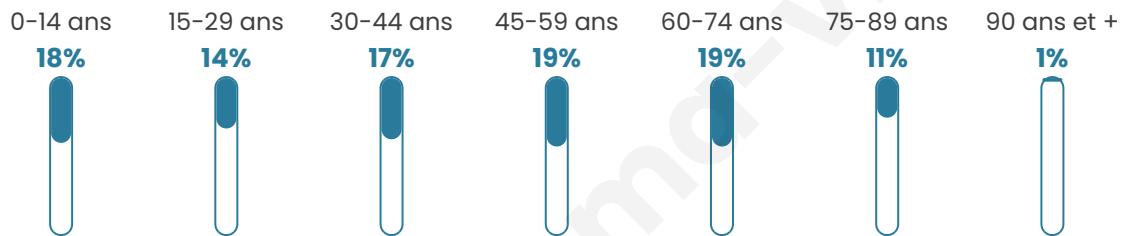

# Statistiques sur la population

Nombre d'habitants

**4 039**

Age moyen

**44 ans**

Pop active

**41.6%**

Taux chômage

**13.7%**

Pop densité

**367 h/km<sup>2</sup>**

Revenu moyen

**20 570 €/an**

## Evolution du nombre d'habitants

Sources : Institut national de la statistique et des études économiques (insee) selon Les dernières parutions officielles de 2024 portant sur les années 2020, 2021 et 2022.

## Tranche d'âge