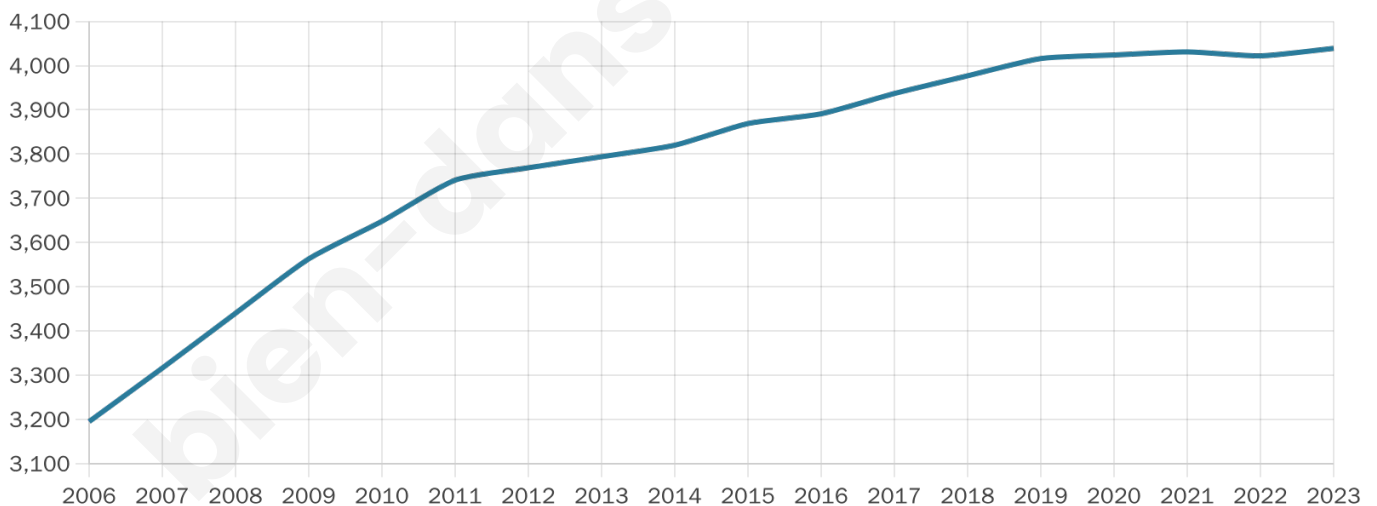

# Statistiques sur la population

Nombre d'habitants

**4 039**

Age moyen

**44 ans**

Pop active

**41.6%**

Taux chômage

**13.7%**

Pop densité

**367 h/km<sup>2</sup>**

Revenu moyen

**20 570 €/an**

## Evolution du nombre d'habitants

Sources : Institut national de la statistique et des études économiques (insee) selon Les dernières parutions officielles de 2024 portant sur les années 2020, 2021 et 2022.