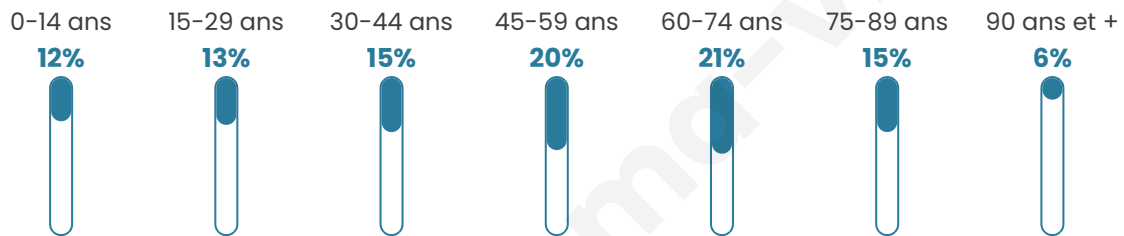

853

Age moyen

50 ans

Pop active

41.5%

Taux chômage

7.1%

Pop densité

78 h/km²

Revenu moyen

20 380 €/an

Evolution du nombre d'habitants

Sources : Institut national de la statistique et des études économiques (insee) selon Les dernières parutions officielles de 2024 portant sur les années 2020, 2021 et 2022.

Tranche d'âge

Activité professionnelle

Niveau de diplôme

Composition des ménages

Profils électoraux

Premier tour

	Marine LE PEN	30.85 %
	Emmanuel MACRON	19.79 %
	Jean-Luc MÉLENCHON	17.02 %
	Jean LASSALLE	8.51 %
	Éric ZEMMOUR	5.74 %
	Valérie PÉCRESSÉ	5.53 %
	Fabien ROUSSEL	3.40 %
	Yannick JADOT	2.55 %
	Nicolas DUPONT- AIGNAN	2.55 %
	Nathalie ARTHAUD	1.70 %
	Anne HIDALGO	1.28 %
	Philippe POUTOU	1.06 %