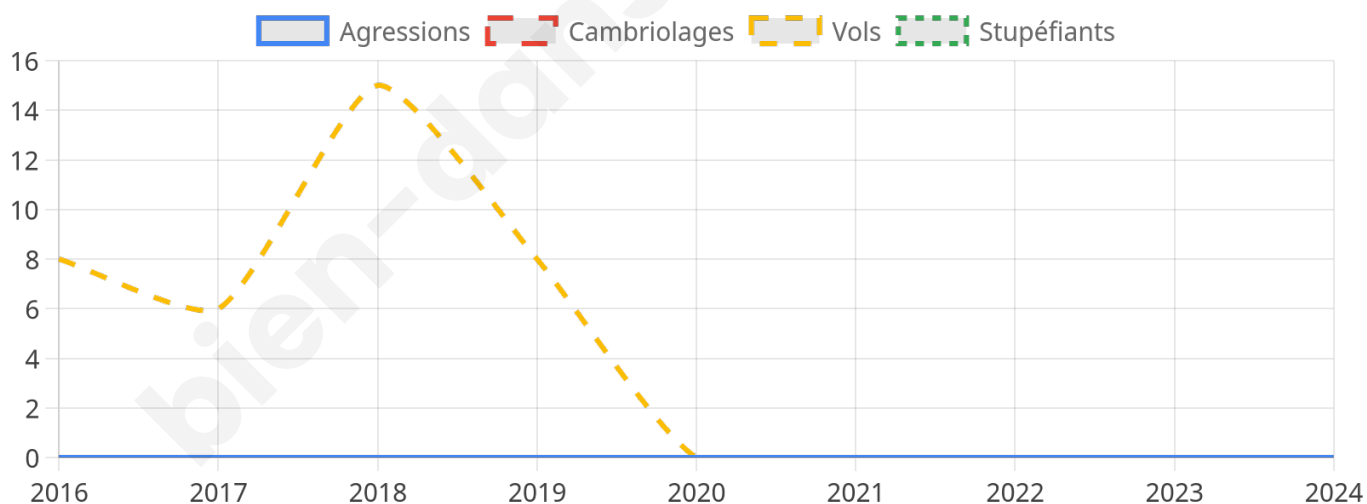

Second tour

	Emmanuel MACRON	39,85 %
	Marine LE PEN	60,15 %

589 inscrits

Participation : 79.29%

Votes blancs : 7.71%

Votes nuls : 4.71%

589 inscrits

Participation : 82.34%

Votes blancs : 2.27%

Votes nuls : 0.82%

Sécurité

Agressions physiques / sexuelles

0

Cambriolages

0

Vols / dégradations

0

Stupéfiants

0

Evolution du nombre d'infractions

Pour comparer

(en proportion du nombre d'habitants)

Sources : Bases statistiques communale, départementale et régionale de la délinquance enregistrée par la police et la gendarmerie nationales selon les dernières parutions officielles de 2025 portant sur l'année 2024 ([data.gouv](https://data.gouv.fr)).