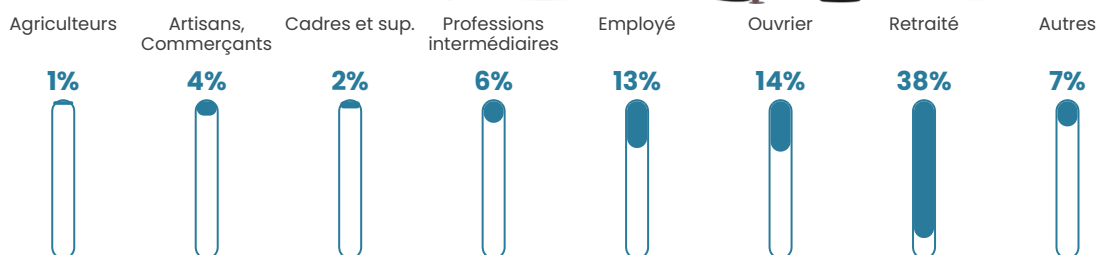

78 h/km²

Revenu moyen

20 380 €/an

Evolution du nombre d'habitants

Sources : Institut national de la statistique et des études économiques (insee) selon Les dernières parutions officielles de 2024 portant sur les années 2020, 2021 et 2022.

Tranche d'âge

Activité professionnelle

Niveau de diplôme

Composition des ménages

Profils électoraux

Premier tour

	Marine LE PEN	30.85 %
	Emmanuel MACRON	19.79 %
	Jean-Luc MÉLENCHON	17.02 %
	Jean LASSALLE	8.51 %
	Éric ZEMMOUR	5.74 %
	Valérie PÉCRESSÉ	5.53 %
	Fabien ROUSSEL	3.40 %
	Yannick JADOT	2.55 %
	Nicolas DUPONT- AIGNAN	2.55 %
	Nathalie ARTHAUD	1.70 %
	Anne HIDALGO	1.28 %
	Philippe POUTOU	1.06 %