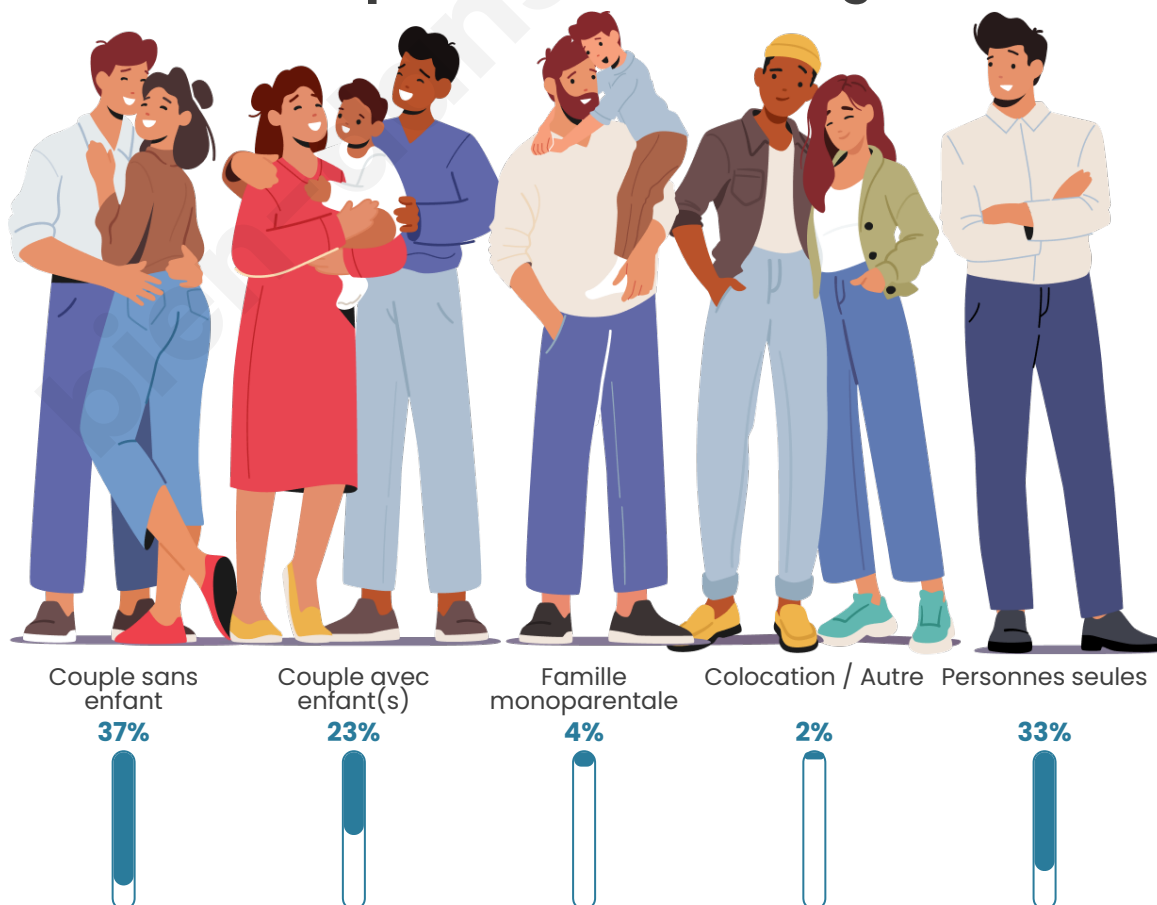

Tranche d'âge

Activité professionnelle

Niveau de diplôme

Composition des ménages

Profils électoraux

Premier tour

	Marine LE PEN	30.85 %
	Emmanuel MACRON	19.79 %
	Jean-Luc MÉLENCHON	17.02 %
	Jean LASSALLE	8.51 %
	Éric ZEMMOUR	5.74 %
	Valérie PÉCRESSÉ	5.53 %
	Fabien ROUSSEL	3.40 %
	Yannick JADOT	2.55 %
	Nicolas DUPONT- AIGNAN	2.55 %
	Nathalie ARTHAUD	1.70 %
	Anne HIDALGO	1.28 %
	Philippe POUTOU	1.06 %