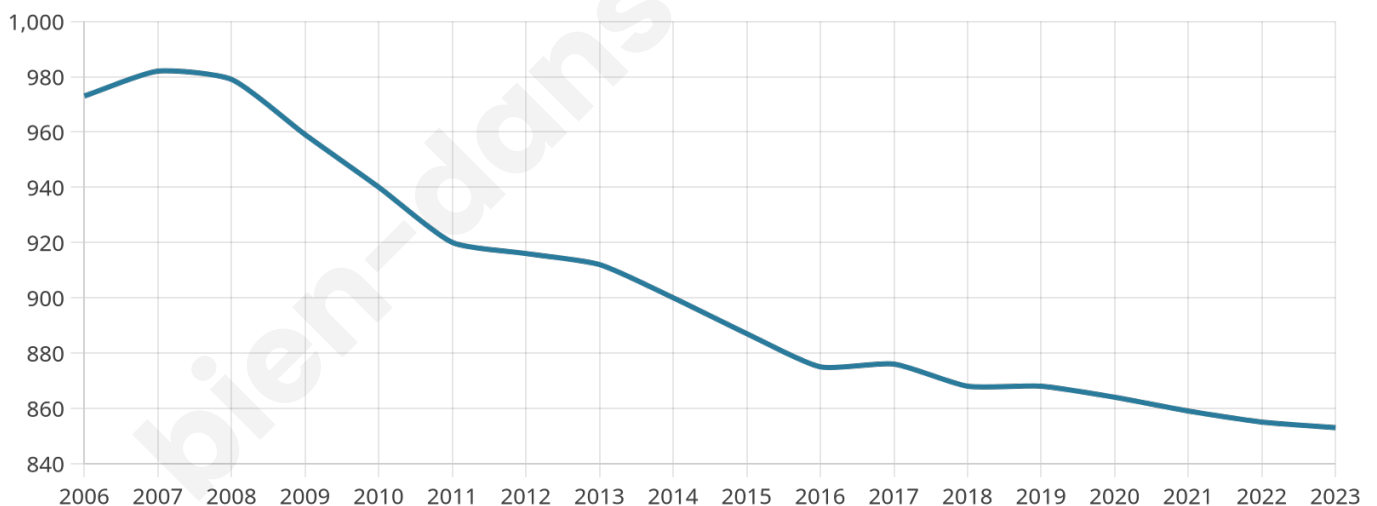

853

Age moyen

50 ans

Pop active

41.5%

Taux chômage

7.1%

Pop densité

78 h/km²

Revenu moyen

20 380 €/an

Evolution du nombre d'habitants

Sources : Institut national de la statistique et des études économiques (insee) selon Les dernières parutions officielles de 2024 portant sur les années 2020, 2021 et 2022.