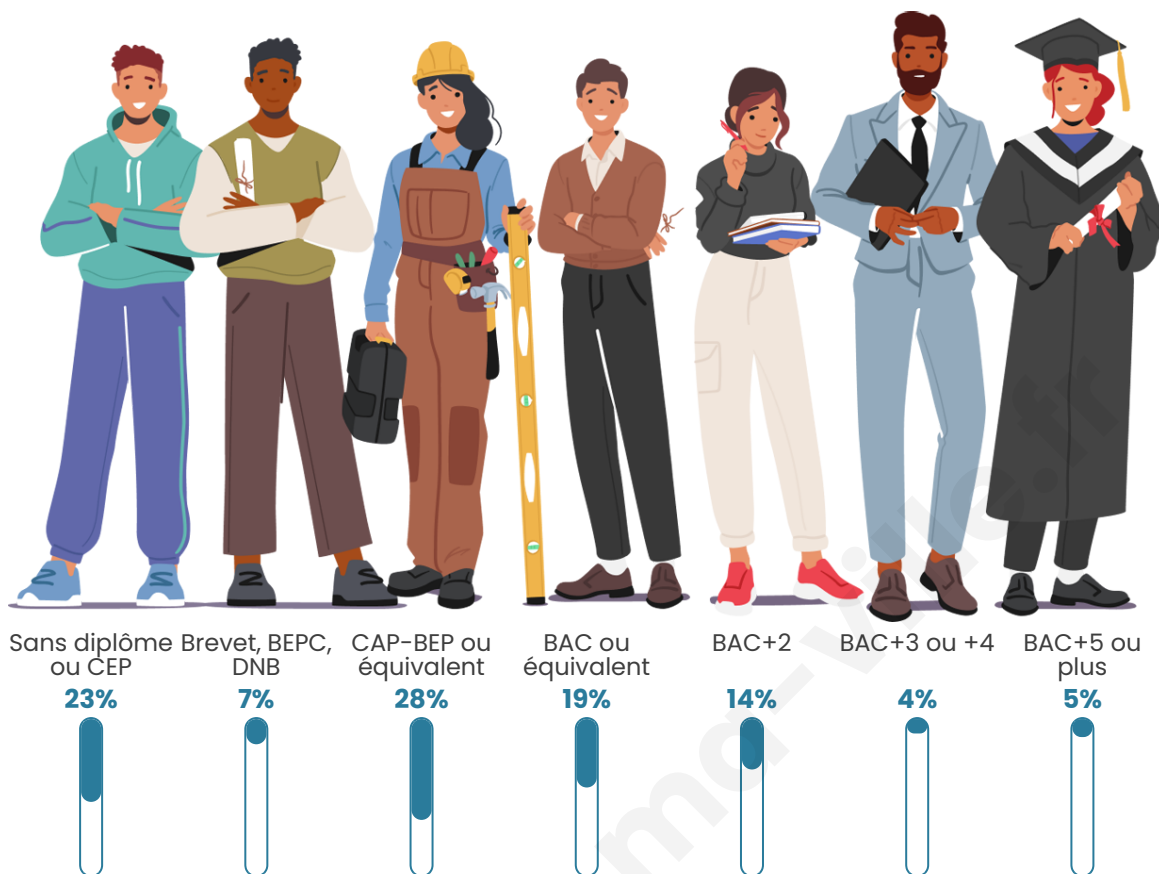

853

Age moyen

50 ans

Pop active

41.5%

Taux chômage

7.1%

Pop densité

Tranche d'âge

Activité professionnelle

Niveau de diplôme

Composition des ménages

Profils électoraux

Premier tour

	Marine LE PEN	30.85 %
	Emmanuel MACRON	19.79 %
	Jean-Luc MÉLENCHON	17.02 %
	Jean LASSALLE	8.51 %
	Éric ZEMMOUR	5.74 %
	Valérie PÉCRESSÉ	5.53 %
	Fabien ROUSSEL	3.40 %
	Yannick JADOT	2.55 %
	Nicolas DUPONT- AIGNAN	2.55 %
	Nathalie ARTHAUD	1.70 %
	Anne HIDALGO	1.28 %
	Philippe POUTOU	1.06 %