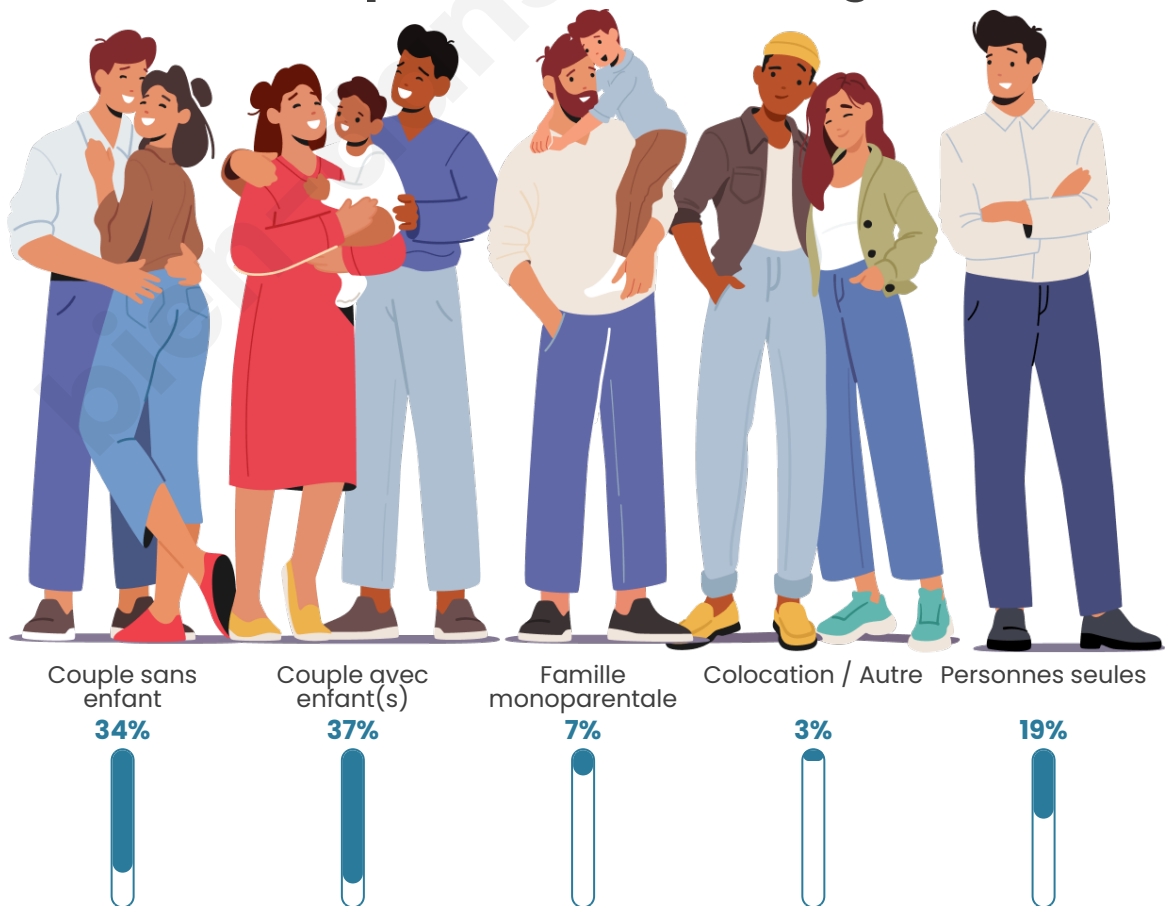

Tranche d'âge

Activité professionnelle

Niveau de diplôme

Composition des ménages

Profils électoraux

Premier tour

	Emmanuel MACRON	29.73 %
	Marine LE PEN	21.62 %
	Jean LASSALLE	13.51 %
	Valérie PÉCRESE	13.18 %
	Jean-Luc MÉLENCHON	7.77 %
	Éric ZEMMOUR	6.42 %
	Anne HIDALGO	2.03 %
	Fabien ROUSSEL	1.69 %
	Yannick JADOT	1.35 %
	Nicolas DUPONT- AIGNAN	1.35 %
	Nathalie ARTHAUD	0.68 %
	Philippe POUTOU	0.68 %