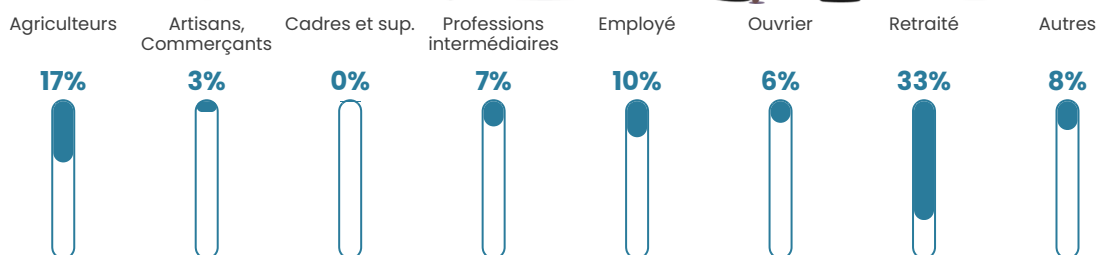

9 h/km²

Revenu moyen

20 160 €/an

Evolution du nombre d'habitants

Sources : Institut national de la statistique et des études économiques (insee) selon Les dernières parutions officielles de 2024 portant sur les années 2020, 2021 et 2022.

Tranche d'âge

Activité professionnelle

Niveau de diplôme

Composition des ménages

Profils électoraux

Premier tour

	Emmanuel MACRON	29.73 %
	Marine LE PEN	21.62 %
	Jean LASSALLE	13.51 %
	Valérie PÉCRESE	13.18 %
	Jean-Luc MÉLENCHON	7.77 %
	Éric ZEMMOUR	6.42 %
	Anne HIDALGO	2.03 %
	Fabien ROUSSEL	1.69 %
	Yannick JADOT	1.35 %
	Nicolas DUPONT- AIGNAN	1.35 %
	Nathalie ARTHAUD	0.68 %
	Philippe POUTOU	0.68 %