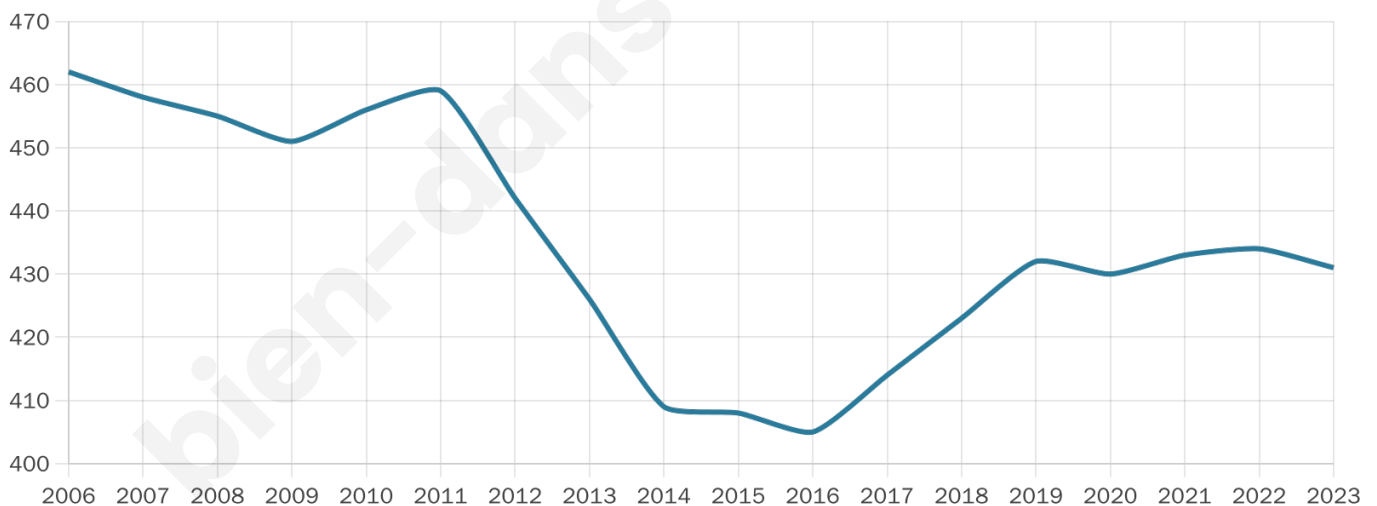

431

Age moyen

45 ans

Pop active

45.2%

Taux chômage

4.1%

Pop densité

9 h/km²

Revenu moyen

20 160 €/an

Evolution du nombre d'habitants

Sources : Institut national de la statistique et des études économiques (insee) selon Les dernières parutions officielles de 2024 portant sur les années 2020, 2021 et 2022.