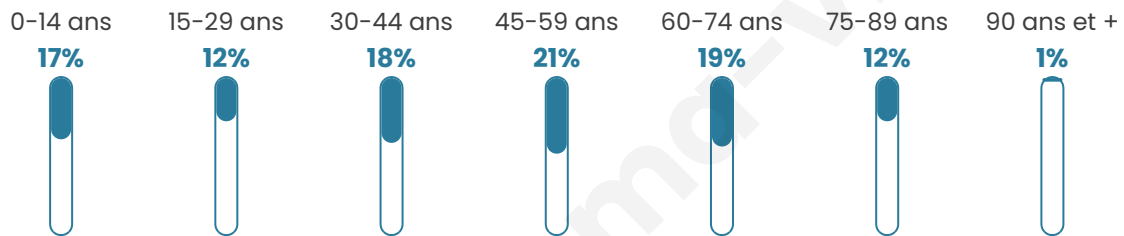

431

Age moyen

45 ans

Pop active

45.2%

Taux chômage

4.1%

Pop densité

9 h/km²

Revenu moyen

20 160 €/an

Evolution du nombre d'habitants

Sources : Institut national de la statistique et des études économiques (insee) selon Les dernières parutions officielles de 2024 portant sur les années 2020, 2021 et 2022.

Tranche d'âge

Activité professionnelle

Niveau de diplôme

Composition des ménages

Profils électoraux

Premier tour

	Emmanuel MACRON	29.73 %
	Marine LE PEN	21.62 %
	Jean LASSALLE	13.51 %
	Valérie PÉCRESE	13.18 %
	Jean-Luc MÉLENCHON	7.77 %
	Éric ZEMMOUR	6.42 %
	Anne HIDALGO	2.03 %
	Fabien ROUSSEL	1.69 %
	Yannick JADOT	1.35 %
	Nicolas DUPONT- AIGNAN	1.35 %
	Nathalie ARTHAUD	0.68 %
	Philippe POUTOU	0.68 %

389 inscrits

Participation : 77.12%

Votes blancs : 1.00%

Votes nuls : 0.33%

Second tour

	Emmanuel MACRON	55,91 %
	Marine LE PEN	44,09 %

389 inscrits

Participation : 78.92%