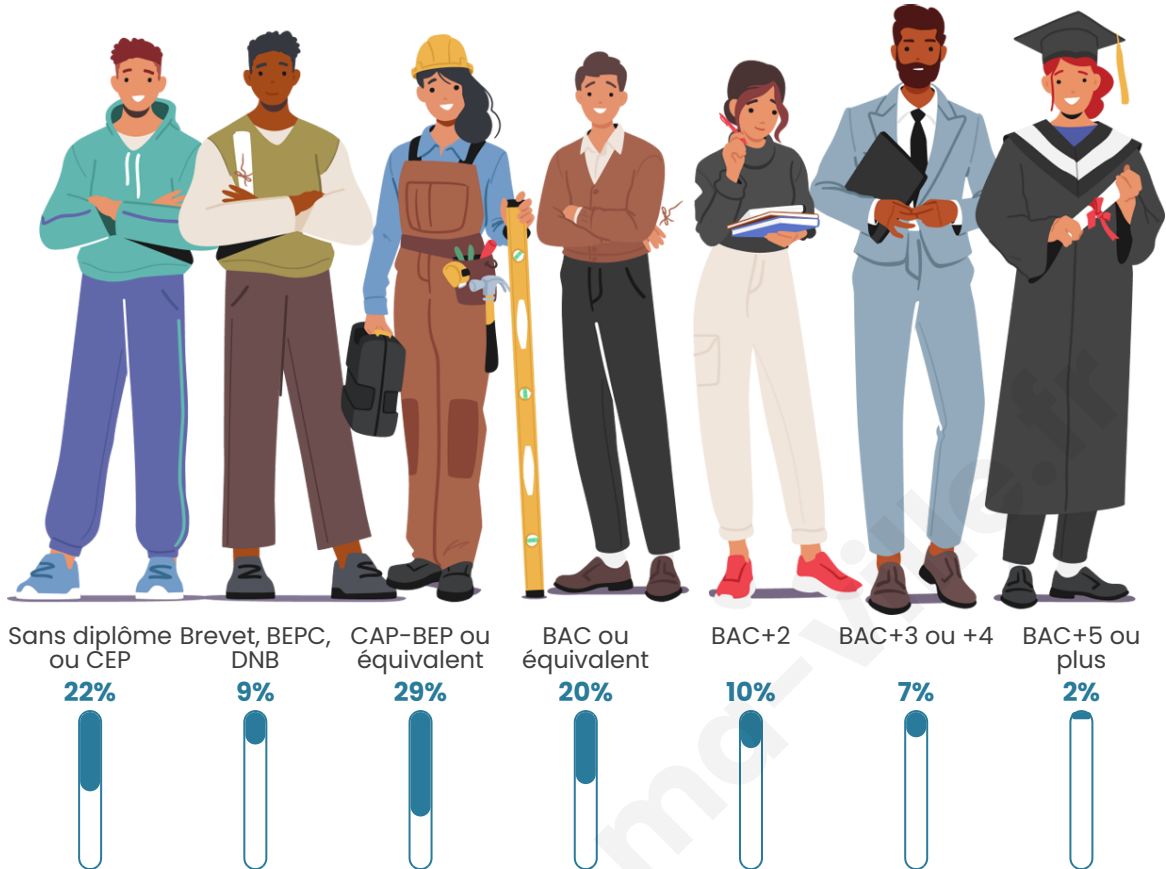

431

Age moyen

45 ans

Pop active

45.2%

Taux chômage

4.1%

Pop densité

Tranche d'âge

Activité professionnelle

Niveau de diplôme

Composition des ménages

Profils électoraux

Premier tour

	Emmanuel MACRON	29.73 %
	Marine LE PEN	21.62 %
	Jean LASSALLE	13.51 %
	Valérie PÉCRESE	13.18 %
	Jean-Luc MÉLENCHON	7.77 %
	Éric ZEMMOUR	6.42 %
	Anne HIDALGO	2.03 %
	Fabien ROUSSEL	1.69 %
	Yannick JADOT	1.35 %
	Nicolas DUPONT- AIGNAN	1.35 %
	Nathalie ARTHAUD	0.68 %
	Philippe POUTOU	0.68 %