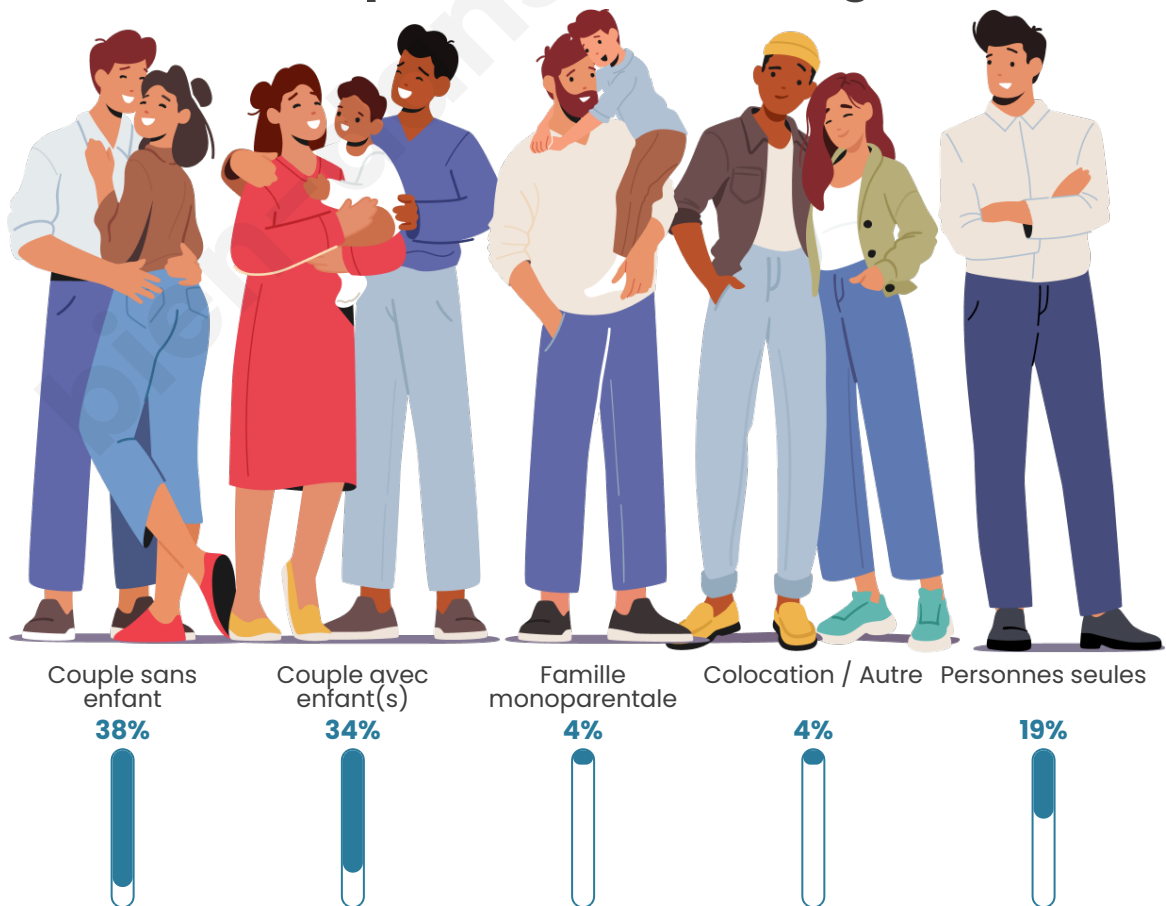

Tranche d'âge

Activité professionnelle

Niveau de diplôme

Composition des ménages

Profils électoraux

Premier tour

	Marine LE PEN	32.41 %
	Jean-Luc MÉLENCHON	20.83 %
	Emmanuel MACRON	14.81 %
	Éric ZEMMOUR	12.04 %
	Nicolas DUPONT-AIGNAN	5.56 %
	Fabien ROUSSEL	4.17 %
	Valérie PÉCRESSE	3.70 %
	Yannick JADOT	3.24 %
	Jean LASSALLE	2.31 %
	Anne HIDALGO	0.46 %
	Philippe POUTOU	0.46 %
	Nathalie ARTHAUD	0.00 %