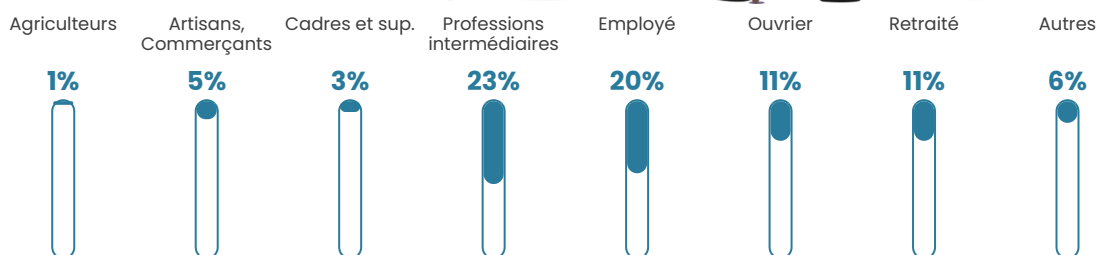

4.1%

Pop densité

65 h/km²

Revenu moyen

25 730 €/an

Evolution du nombre d'habitants

Sources : Institut national de la statistique et des études économiques (insee) selon Les dernières parutions officielles de 2024 portant sur les années 2020, 2021 et 2022.

Tranche d'âge

Activité professionnelle

Niveau de diplôme

Composition des ménages

Profils électoraux

Premier tour

	Marine LE PEN	32.41 %
	Jean-Luc MÉLENCHON	20.83 %
	Emmanuel MACRON	14.81 %
	Éric ZEMMOUR	12.04 %
	Nicolas DUPONT-AIGNAN	5.56 %
	Fabien ROUSSEL	4.17 %
	Valérie PÉCRESSE	3.70 %
	Yannick JADOT	3.24 %
	Jean LASSALLE	2.31 %
	Anne HIDALGO	0.46 %
	Philippe POUTOU	0.46 %
	Nathalie ARTHAUD	0.00 %