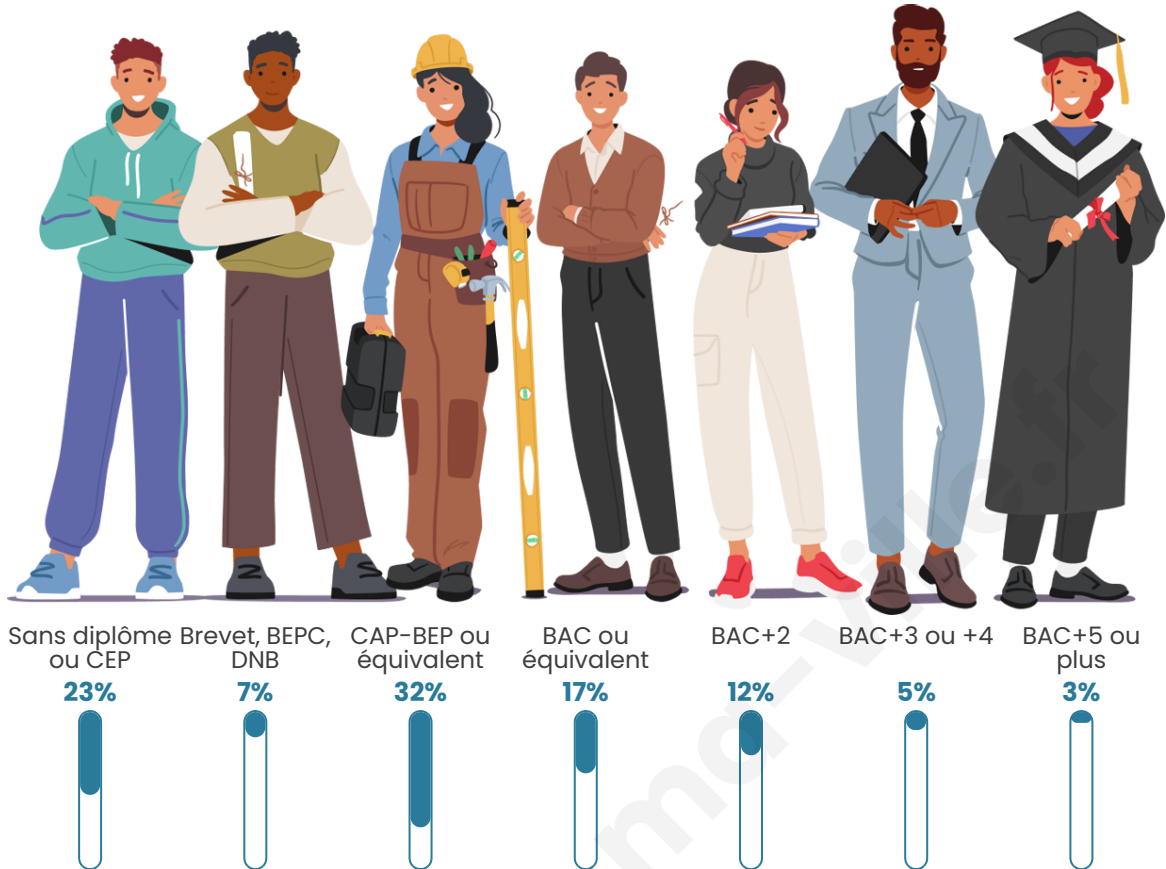

Statistiques sur la population

Nombre d'habitants

324

Age moyen

41 ans

Pop active

56.5%

Taux chômage

Tranche d'âge

Activité professionnelle

Niveau de diplôme

Composition des ménages

Profils électoraux

Premier tour

	Marine LE PEN	32.41 %
	Jean-Luc MÉLENCHON	20.83 %
	Emmanuel MACRON	14.81 %
	Éric ZEMMOUR	12.04 %
	Nicolas DUPONT-AIGNAN	5.56 %
	Fabien ROUSSEL	4.17 %
	Valérie PÉCRESSE	3.70 %
	Yannick JADOT	3.24 %
	Jean LASSALLE	2.31 %
	Anne HIDALGO	0.46 %
	Philippe POUTOU	0.46 %
	Nathalie ARTHAUD	0.00 %