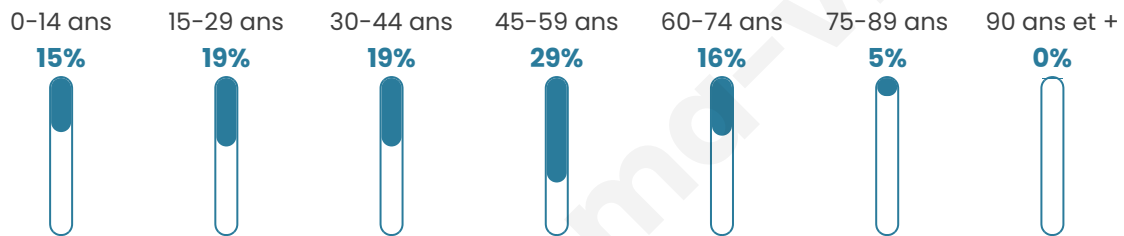

Statistiques sur la population

Nombre d'habitants

324

Age moyen

41 ans

Pop active

56.5%

Taux chômage

4.1%

Pop densité

65 h/km²

Revenu moyen

25 730 €/an

Evolution du nombre d'habitants

Sources : Institut national de la statistique et des études économiques (insee) selon Les dernières parutions officielles de 2024 portant sur les années 2020, 2021 et 2022.

Tranche d'âge

Activité professionnelle

Niveau de diplôme

Composition des ménages

Profils électoraux

Premier tour

	Marine LE PEN	32.41 %
	Jean-Luc MÉLENCHON	20.83 %
	Emmanuel MACRON	14.81 %
	Éric ZEMMOUR	12.04 %
	Nicolas DUPONT-AIGNAN	5.56 %
	Fabien ROUSSEL	4.17 %
	Valérie PÉCRESSE	3.70 %
	Yannick JADOT	3.24 %
	Jean LASSALLE	2.31 %
	Anne HIDALGO	0.46 %
	Philippe POUTOU	0.46 %
	Nathalie ARTHAUD	0.00 %

279 inscrits

Participation : 79.93%

Votes blancs : 2.24%

Votes nuls : 0.90%

Second tour

	Emmanuel MACRON	37,25 %
	Marine LE PEN	62,75 %

279 inscrits

Participation : 80.65%