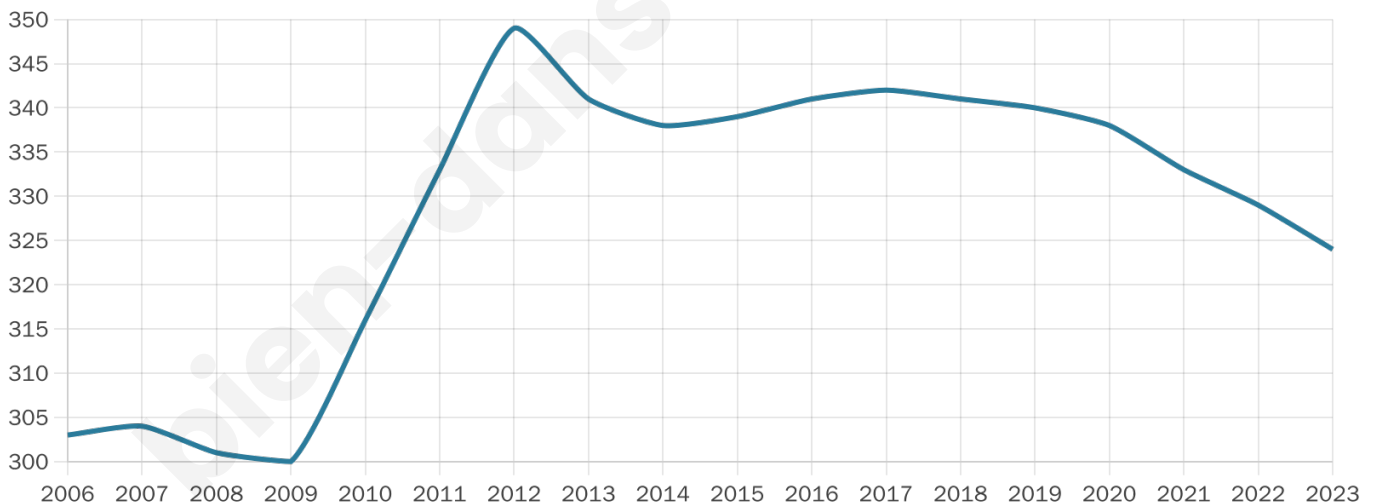

Statistiques sur la population

Nombre d'habitants

324

Age moyen

41 ans

Pop active

56.5%

Taux chômage

4.1%

Pop densité

65 h/km²

Revenu moyen

25 730 €/an

Evolution du nombre d'habitants

Sources : Institut national de la statistique et des études économiques (insee) selon Les dernières parutions officielles de 2024 portant sur les années 2020, 2021 et 2022.

Tranche d'âge

Activité professionnelle

Niveau de diplôme

Composition des ménages

Profils électoraux

Premier tour

	Marine LE PEN	32.41 %
	Jean-Luc MÉLENCHON	20.83 %
	Emmanuel MACRON	14.81 %
	Éric ZEMMOUR	12.04 %
	Nicolas DUPONT-AIGNAN	5.56 %
	Fabien ROUSSEL	4.17 %
	Valérie PÉCRESSE	3.70 %
	Yannick JADOT	3.24 %
	Jean LASSALLE	2.31 %
	Anne HIDALGO	0.46 %
	Philippe POUTOU	0.46 %
	Nathalie ARTHAUD	0.00 %