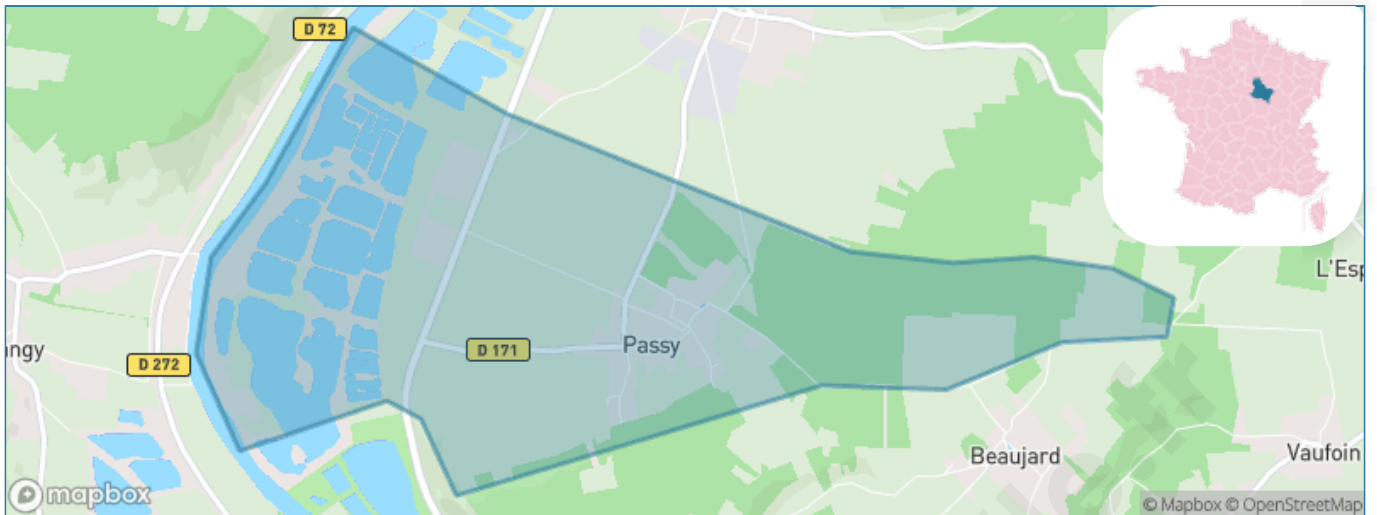

Version web

Ville de Passy

Présenté par

BIEN dans
ma **VILLE** 

Sommaire

Situation géographique	3
Statistiques sur la population	4
Evolution du nombre d'habitants	4
Tranche d'âge	5
0-14 ans	5
15-29 ans	5
30-44 ans	5
45-59 ans	5
60-74 ans	5
75-89 ans	5
90 ans et +	5
Activité professionnelle	5
Agriculteurs	5
Artisans, Commerçants	5
Cadres et sup.	5
Professions intermédiaires	5
Employé	5
Ouvrier	5
Retraité	5
Autres	5
Niveau de diplôme	6
Sans diplôme ou CEP	6
Brevet, BEPC, DNB	6
CAP-BEP ou équivalent	6
BAC ou équivalent	6
BAC+2	6
BAC+3 ou +4	6
BAC+5 ou plus	6
Composition des ménages	6
Couple sans enfant	6
Couple avec enfant(s)	6
Famille monoparentale	6
Colocation / Autre	6
Personnes seules	6
Profils électoraux	7
Premier tour	7
Sécurité	8
Evolution du nombre d'infractions	8
Pour comparer	9
Services à la population	10
Commerce	10
Éducation	10
Villes autour de Passy	12

Situation géographique

i Informations clés

- **Région** : Bourgogne-Franche-Comté
- **Département** : Yonne
- **Code postal** : 89510
- **Superficie** : 5 km²

REGION
BOURGOGNE
FRANCHE
COMTE

l'Yonne
CONSEIL GÉNÉRAL