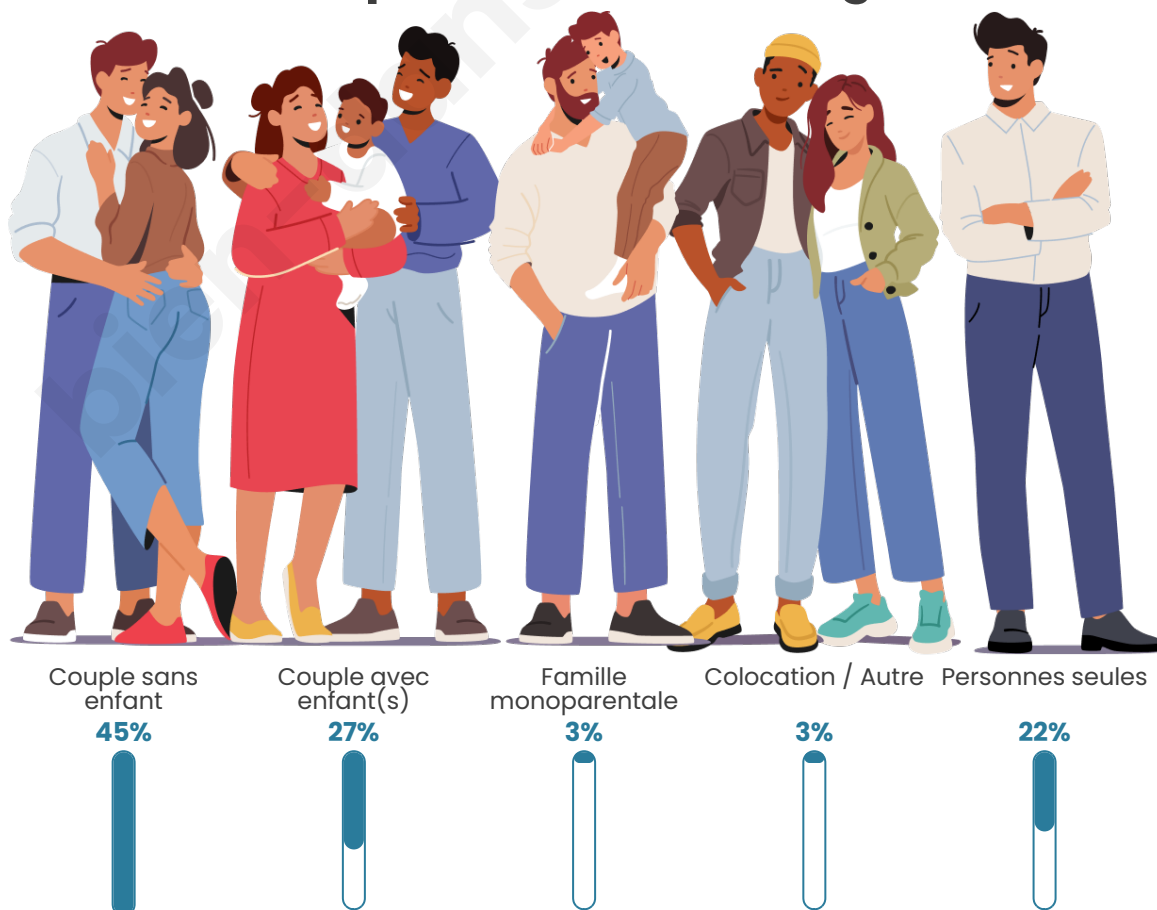

Tranche d'âge

Activité professionnelle

Niveau de diplôme

Composition des ménages

Profils électoraux

Premier tour

	Emmanuel MACRON	36.41 %
	Marine LE PEN	24.16 %
	Jean-Luc MÉLENCHON	11.74 %
	Valérie PÉCRESSÉ	11.24 %
	Éric ZEMMOUR	4.53 %
	Jean LASSALLE	3.52 %
	Yannick JADOT	2.35 %
	Nicolas DUPONT- AIGNAN	2.35 %
	Fabien ROUSSEL	1.51 %
	Anne HIDALGO	1.01 %
	Nathalie ARTHAUD	0.67 %
	Philippe POUTOU	0.50 %