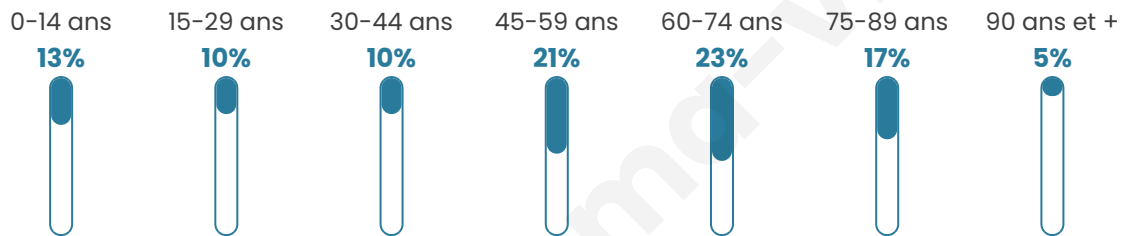

52 ans

Pop active

36.4%

Taux chômage

8.6%

Pop densité

28 h/km²

Revenu moyen

Tranche d'âge

Activité professionnelle

Niveau de diplôme

Composition des ménages

Profils électoraux

Premier tour

	Emmanuel MACRON	36.41 %
	Marine LE PEN	24.16 %
	Jean-Luc MÉLENCHON	11.74 %
	Valérie PÉCRESSÉ	11.24 %
	Éric ZEMMOUR	4.53 %
	Jean LASSALLE	3.52 %
	Yannick JADOT	2.35 %
	Nicolas DUPONT- AIGNAN	2.35 %
	Fabien ROUSSEL	1.51 %
	Anne HIDALGO	1.01 %
	Nathalie ARTHAUD	0.67 %
	Philippe POUTOU	0.50 %