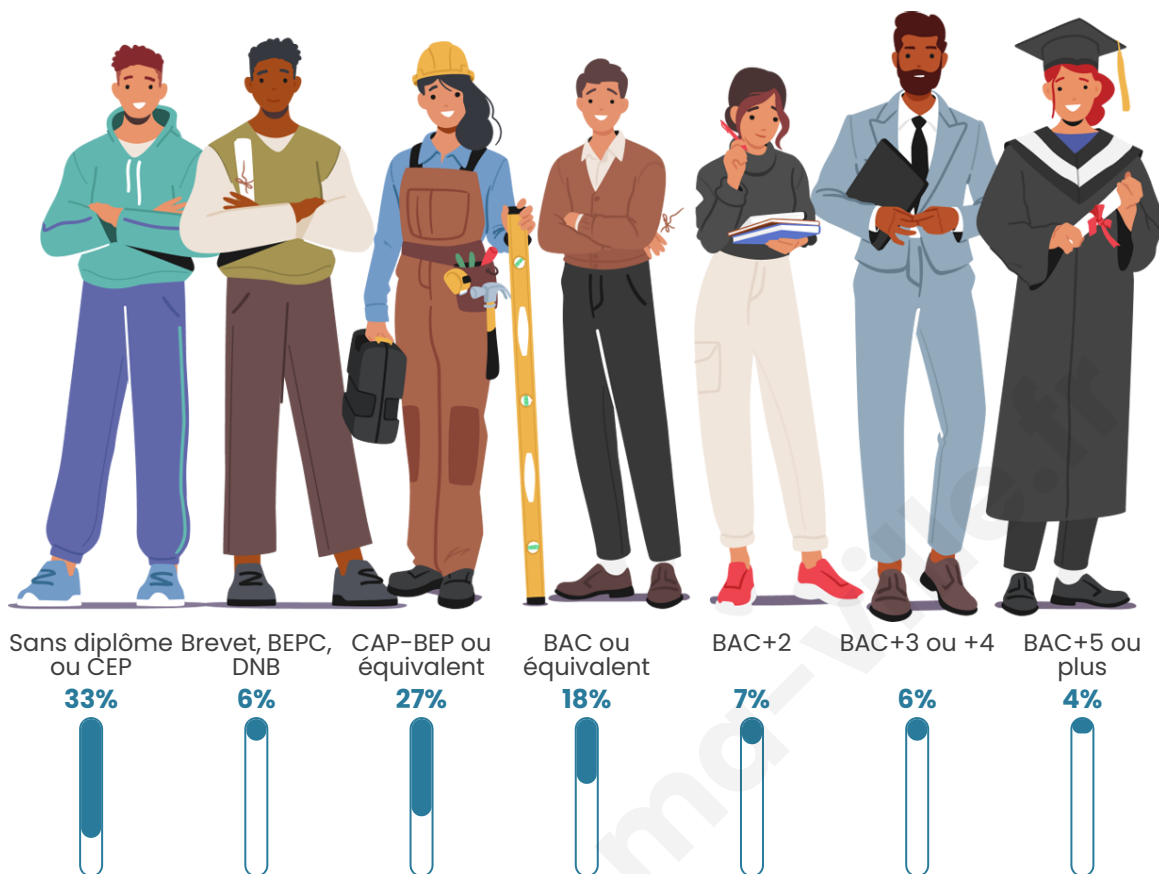

Tranche d'âge

Activité professionnelle

Niveau de diplôme

Composition des ménages

Profils électoraux

Premier tour

	Emmanuel MACRON	36.41 %
	Marine LE PEN	24.16 %
	Jean-Luc MÉLENCHON	11.74 %
	Valérie PÉCRESSÉ	11.24 %
	Éric ZEMMOUR	4.53 %
	Jean LASSALLE	3.52 %
	Yannick JADOT	2.35 %
	Nicolas DUPONT- AIGNAN	2.35 %
	Fabien ROUSSEL	1.51 %
	Anne HIDALGO	1.01 %
	Nathalie ARTHAUD	0.67 %
	Philippe POUTOU	0.50 %