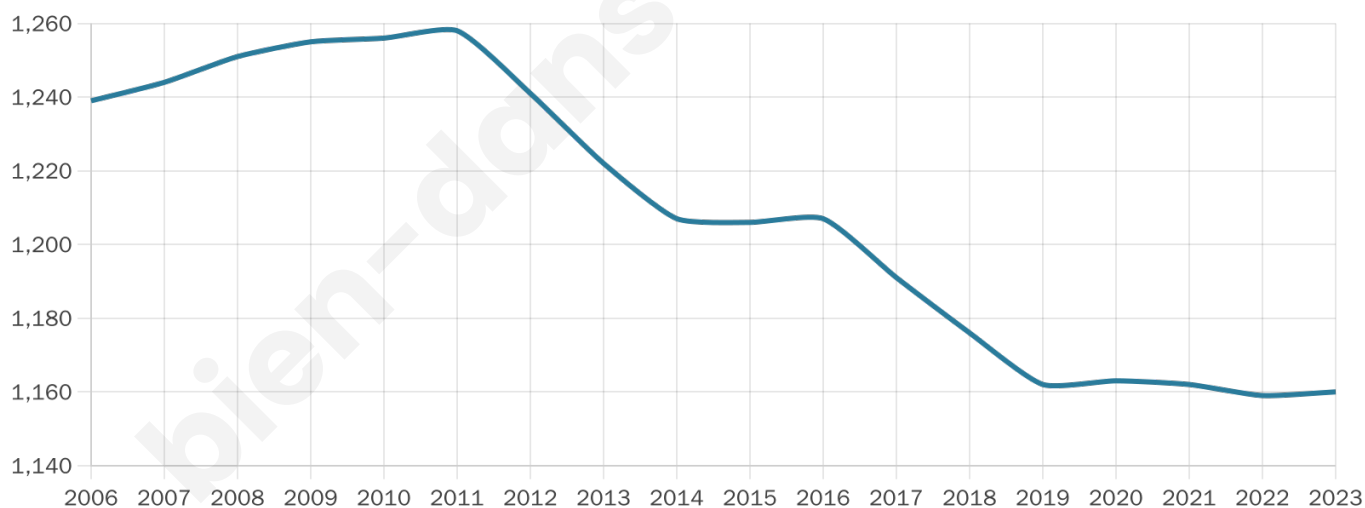

52 ans

Pop active

36.4%

Taux chômage

8.6%

Pop densité

28 h/km²

Revenu moyen

18 670 €/an

Evolution du nombre d'habitants

Sources : Institut national de la statistique et des études économiques (insee) selon Les dernières parutions officielles de 2024 portant sur les années 2020, 2021 et 2022.