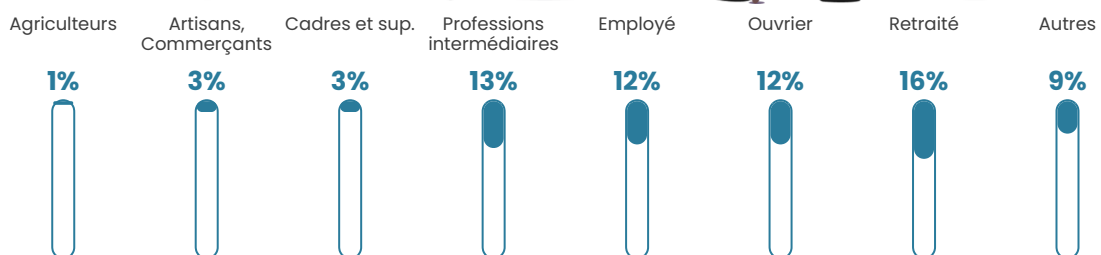

86 h/km²

Revenu moyen

21 530 €/an

Evolution du nombre d'habitants

Sources : Institut national de la statistique et des études économiques (insee) selon Les dernières parutions officielles de 2024 portant sur les années 2020, 2021 et 2022.

Tranche d'âge

Activité professionnelle

Niveau de diplôme

Composition des ménages

Profils électoraux

Premier tour

	Marine LE PEN	39.29 %
	Jean-Luc MÉLENCHON	22.62 %
	Emmanuel MACRON	15.82 %
	Éric ZEMMOUR	6.63 %
	Jean LASSALLE	4.76 %
	Yannick JADOT	2.89 %
	Valérie PÉCRESE	2.55 %
	Fabien ROUSSEL	1.70 %
	Nicolas DUPONT-AIGNAN	1.70 %
	Anne HIDALGO	0.85 %
	Philippe POUTOU	0.85 %
	Nathalie ARTHAUD	0.34 %