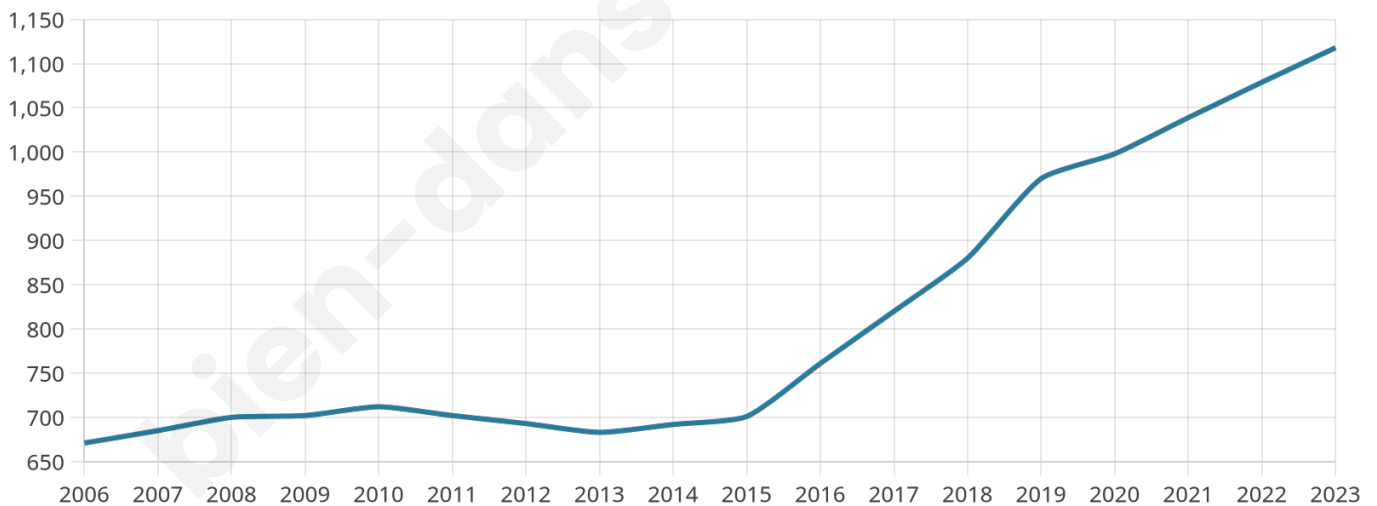

1 118

Age moyen

37 ans

Pop active

47.7%

Taux chômage

14.8%

Pop densité

86 h/km²

Revenu moyen

21 530 €/an

Evolution du nombre d'habitants

Sources : Institut national de la statistique et des études économiques (insee) selon Les dernières parutions officielles de 2024 portant sur les années 2020, 2021 et 2022.