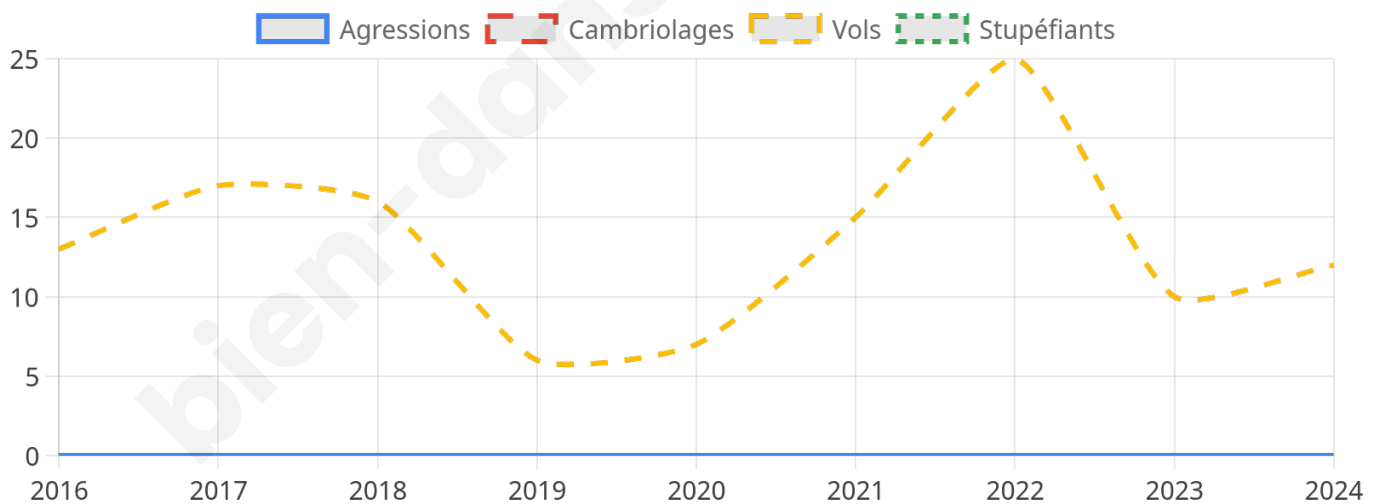

Sécurité

Agressions physiques / sexuelles

0

Cambriolages

0

Vols / dégradations

12

Stupéfiants

0

Evolution du nombre d'infractions