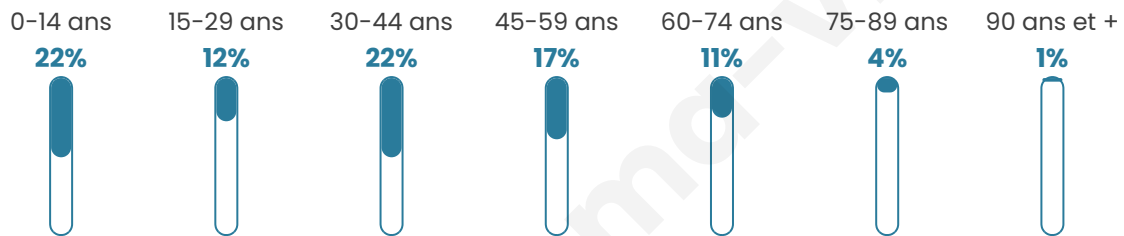

1 118

Age moyen

37 ans

Pop active

47.7%

Taux chômage

14.8%

Pop densité

86 h/km²

Revenu moyen

21 530 €/an

Evolution du nombre d'habitants

Sources : Institut national de la statistique et des études économiques (insee) selon Les dernières parutions officielles de 2024 portant sur les années 2020, 2021 et 2022.

Tranche d'âge

Activité professionnelle

Niveau de diplôme

Composition des ménages

Profils électoraux

Premier tour

	Marine LE PEN	39.29 %
	Jean-Luc MÉLENCHON	22.62 %
	Emmanuel MACRON	15.82 %
	Éric ZEMMOUR	6.63 %
	Jean LASSALLE	4.76 %
	Yannick JADOT	2.89 %
	Valérie PÉCRESE	2.55 %
	Fabien ROUSSEL	1.70 %
	Nicolas DUPONT-AIGNAN	1.70 %
	Anne HIDALGO	0.85 %
	Philippe POUTOU	0.85 %
	Nathalie ARTHAUD	0.34 %

741 inscrits

Participation : 81.51%
Votes blancs : 1.99%
Votes nuls : 0.66%

Second tour

	Emmanuel MACRON	36,97 %
	Marine LE PEN	63,03 %

741 inscrits

Participation : 78.81%
Votes blancs : 5.99%
Votes nuls : 1.37%