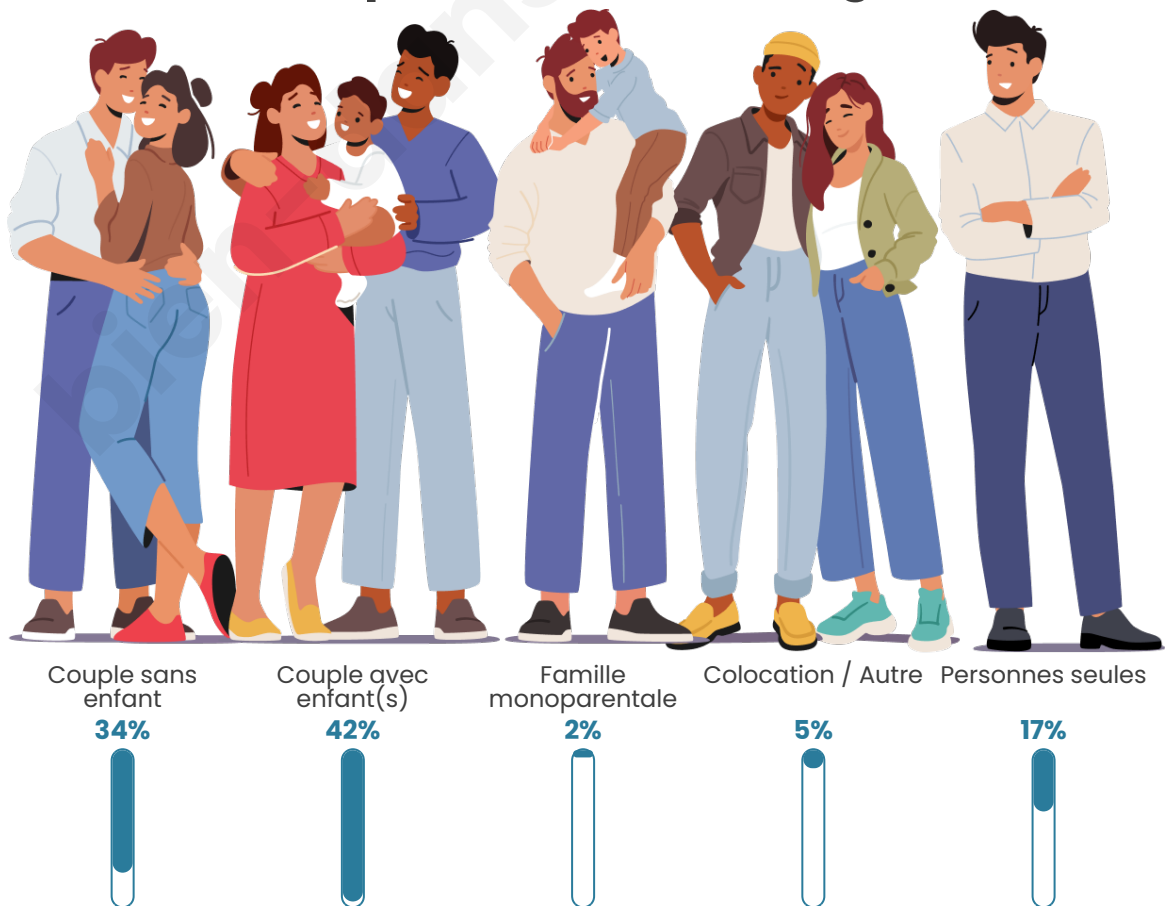

Tranche d'âge

Activité professionnelle

Niveau de diplôme

Composition des ménages

Profils électoraux

Premier tour

	Marine LE PEN	39.29 %
	Jean-Luc MÉLENCHON	22.62 %
	Emmanuel MACRON	15.82 %
	Éric ZEMMOUR	6.63 %
	Jean LASSALLE	4.76 %
	Yannick JADOT	2.89 %
	Valérie PÉCRESE	2.55 %
	Fabien ROUSSEL	1.70 %
	Nicolas DUPONT-AIGNAN	1.70 %
	Anne HIDALGO	0.85 %
	Philippe POUTOU	0.85 %
	Nathalie ARTHAUD	0.34 %