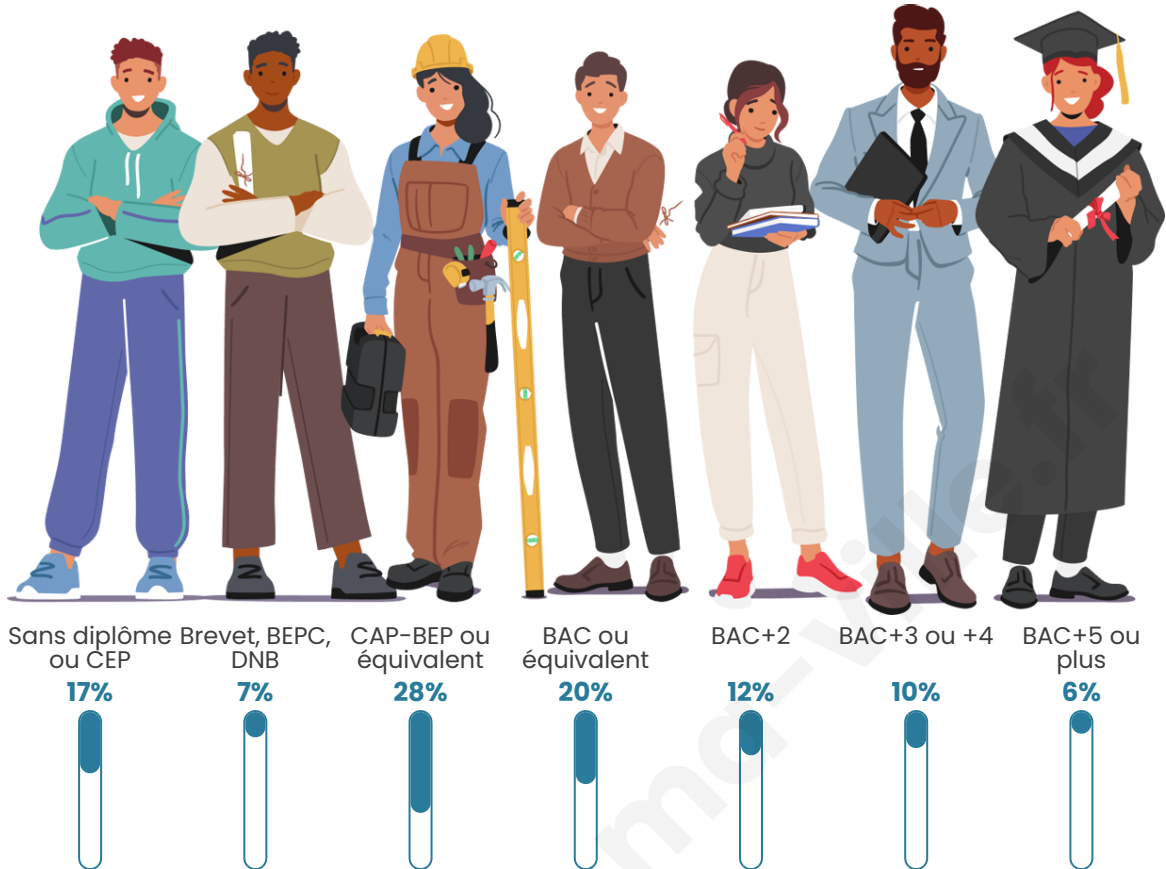

1 118

Age moyen

37 ans

Pop active

47.7%

Taux chômage

14.8%

Pop densité

Tranche d'âge

Activité professionnelle

Niveau de diplôme

Composition des ménages

Profils électoraux

Premier tour

	Marine LE PEN	39.29 %
	Jean-Luc MÉLENCHON	22.62 %
	Emmanuel MACRON	15.82 %
	Éric ZEMMOUR	6.63 %
	Jean LASSALLE	4.76 %
	Yannick JADOT	2.89 %
	Valérie PÉCRESE	2.55 %
	Fabien ROUSSEL	1.70 %
	Nicolas DUPONT-AIGNAN	1.70 %
	Anne HIDALGO	0.85 %
	Philippe POUTOU	0.85 %
	Nathalie ARTHAUD	0.34 %