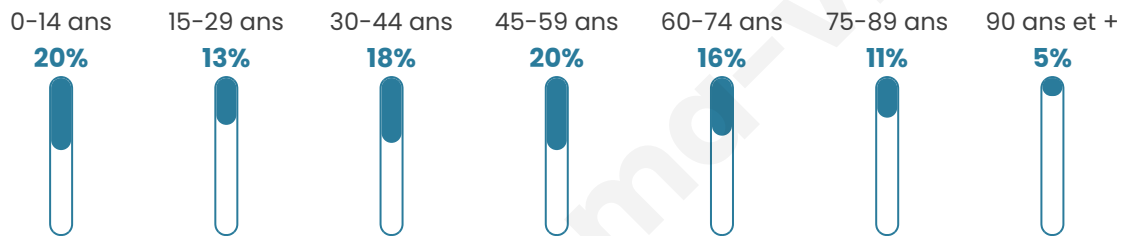

517

Age moyen

44 ans

Pop active

44.3%

Taux chômage

6%

Pop densité

25 h/km²

Revenu moyen

20 420 €/an

Evolution du nombre d'habitants

Sources : Institut national de la statistique et des études économiques (insee) selon Les dernières parutions officielles de 2024 portant sur les années 2020, 2021 et 2022.

Tranche d'âge

Activité professionnelle

Niveau de diplôme

Composition des ménages

Profils électoraux

Premier tour

	Marine LE PEN	34.15 %
	Emmanuel MACRON	31.01 %
	Jean-Luc MÉLENCHON	8.71 %
	Valérie PÉCRESSE	6.97 %
	Jean LASSALLE	4.53 %
	Yannick JADOT	3.48 %
	Éric ZEMMOUR	3.14 %
	Nicolas DUPONT-AIGNAN	2.79 %
	Fabien ROUSSEL	1.74 %
	Philippe POUTOU	1.74 %
	Nathalie ARTHAUD	1.05 %
	Anne HIDALGO	0.70 %