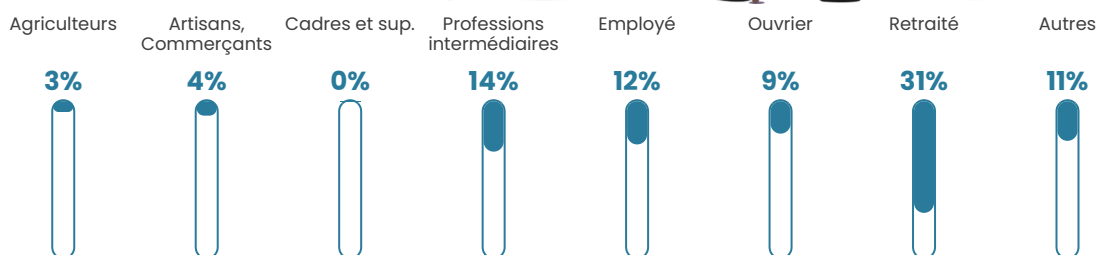

25 h/km²

Revenu moyen

20 420 €/an

Evolution du nombre d'habitants

Sources : Institut national de la statistique et des études économiques (insee) selon Les dernières parutions officielles de 2024 portant sur les années 2020, 2021 et 2022.

Tranche d'âge

Activité professionnelle

Niveau de diplôme

Composition des ménages

Profils électoraux

Premier tour

	Marine LE PEN	34.15 %
	Emmanuel MACRON	31.01 %
	Jean-Luc MÉLENCHON	8.71 %
	Valérie PÉCRESSE	6.97 %
	Jean LASSALLE	4.53 %
	Yannick JADOT	3.48 %
	Éric ZEMMOUR	3.14 %
	Nicolas DUPONT-AIGNAN	2.79 %
	Fabien ROUSSEL	1.74 %
	Philippe POUTOU	1.74 %
	Nathalie ARTHAUD	1.05 %
	Anne HIDALGO	0.70 %