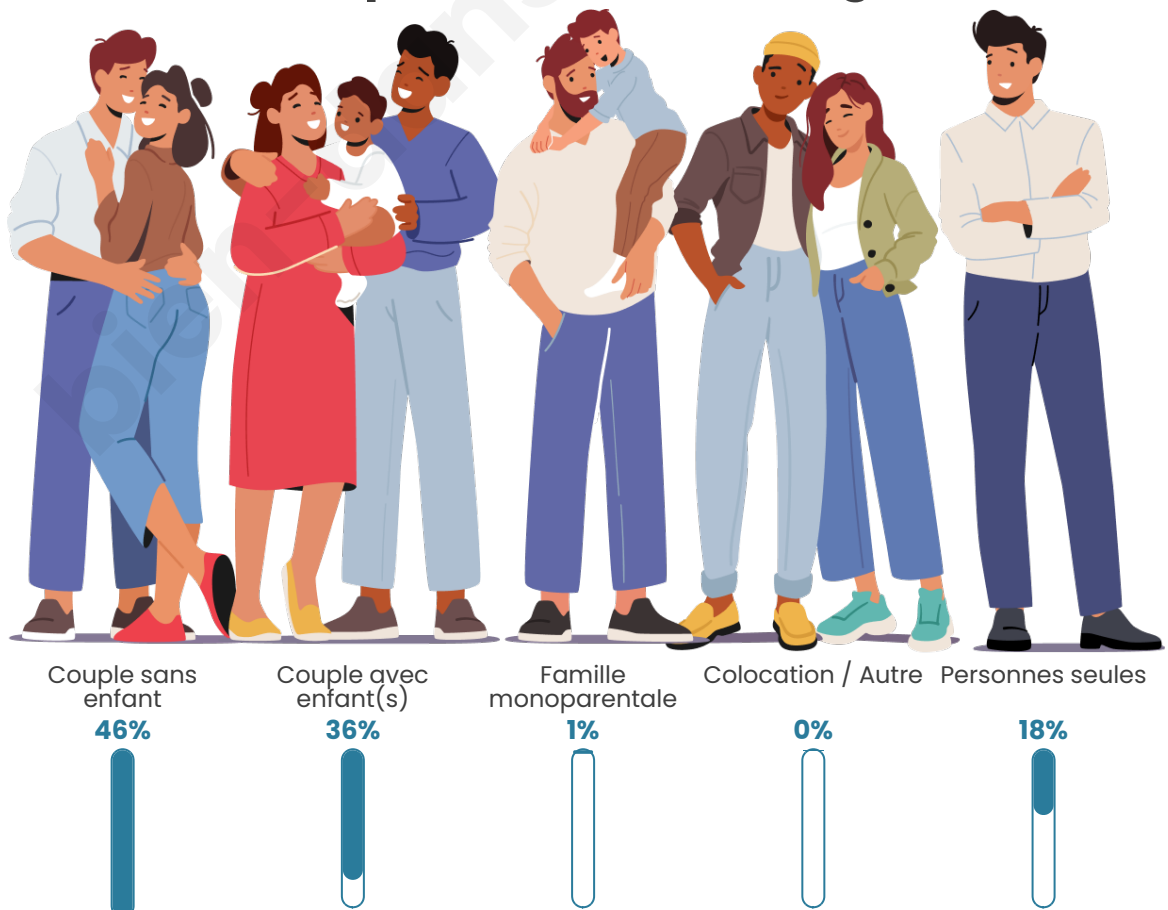

Tranche d'âge

Activité professionnelle

Niveau de diplôme

Composition des ménages

Profils électoraux

Premier tour

	Marine LE PEN	34.15 %
	Emmanuel MACRON	31.01 %
	Jean-Luc MÉLENCHON	8.71 %
	Valérie PÉCRESSE	6.97 %
	Jean LASSALLE	4.53 %
	Yannick JADOT	3.48 %
	Éric ZEMMOUR	3.14 %
	Nicolas DUPONT-AIGNAN	2.79 %
	Fabien ROUSSEL	1.74 %
	Philippe POUTOU	1.74 %
	Nathalie ARTHAUD	1.05 %
	Anne HIDALGO	0.70 %