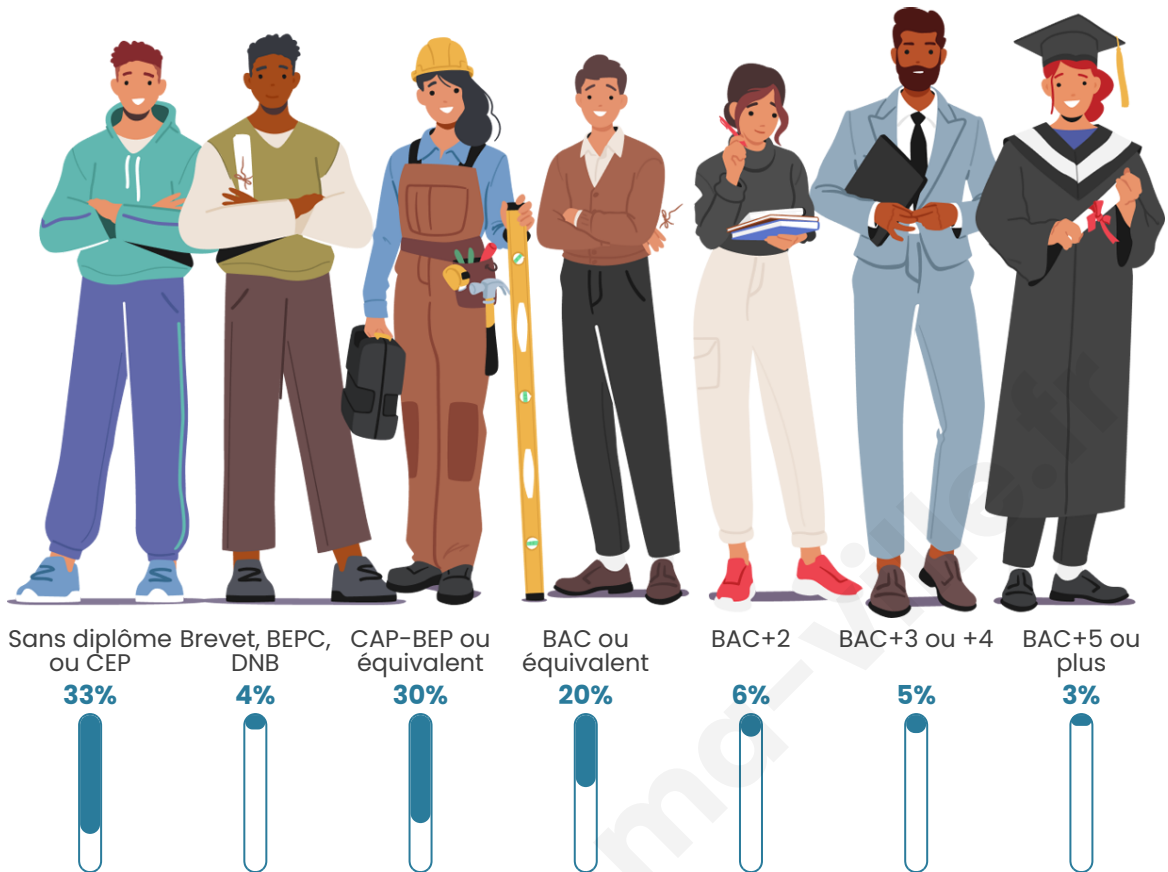

517

Age moyen

44 ans

Pop active

44.3%

Taux chômage

6%

Pop densité

Tranche d'âge

Activité professionnelle

Niveau de diplôme

Composition des ménages

Profils électoraux

Premier tour

	Marine LE PEN	34.15 %
	Emmanuel MACRON	31.01 %
	Jean-Luc MÉLENCHON	8.71 %
	Valérie PÉCRESSE	6.97 %
	Jean LASSALLE	4.53 %
	Yannick JADOT	3.48 %
	Éric ZEMMOUR	3.14 %
	Nicolas DUPONT-AIGNAN	2.79 %
	Fabien ROUSSEL	1.74 %
	Philippe POUTOU	1.74 %
	Nathalie ARTHAUD	1.05 %
	Anne HIDALGO	0.70 %