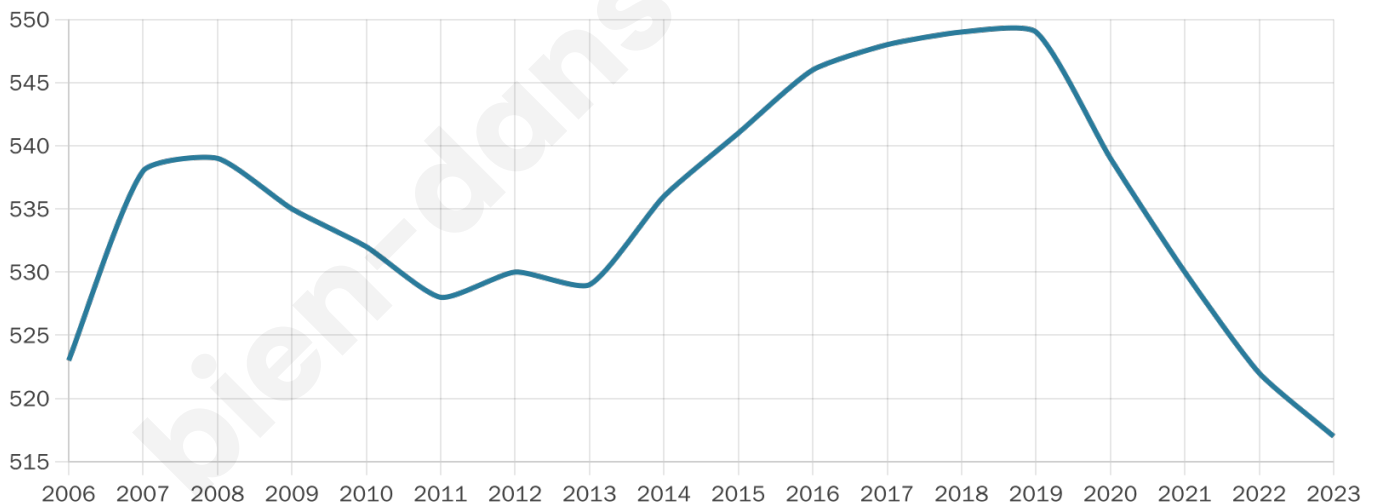

517

Age moyen

44 ans

Pop active

44.3%

Taux chômage

6%

Pop densité

25 h/km²

Revenu moyen

20 420 €/an

Evolution du nombre d'habitants

Sources : Institut national de la statistique et des études économiques (insee) selon Les dernières parutions officielles de 2024 portant sur les années 2020, 2021 et 2022.