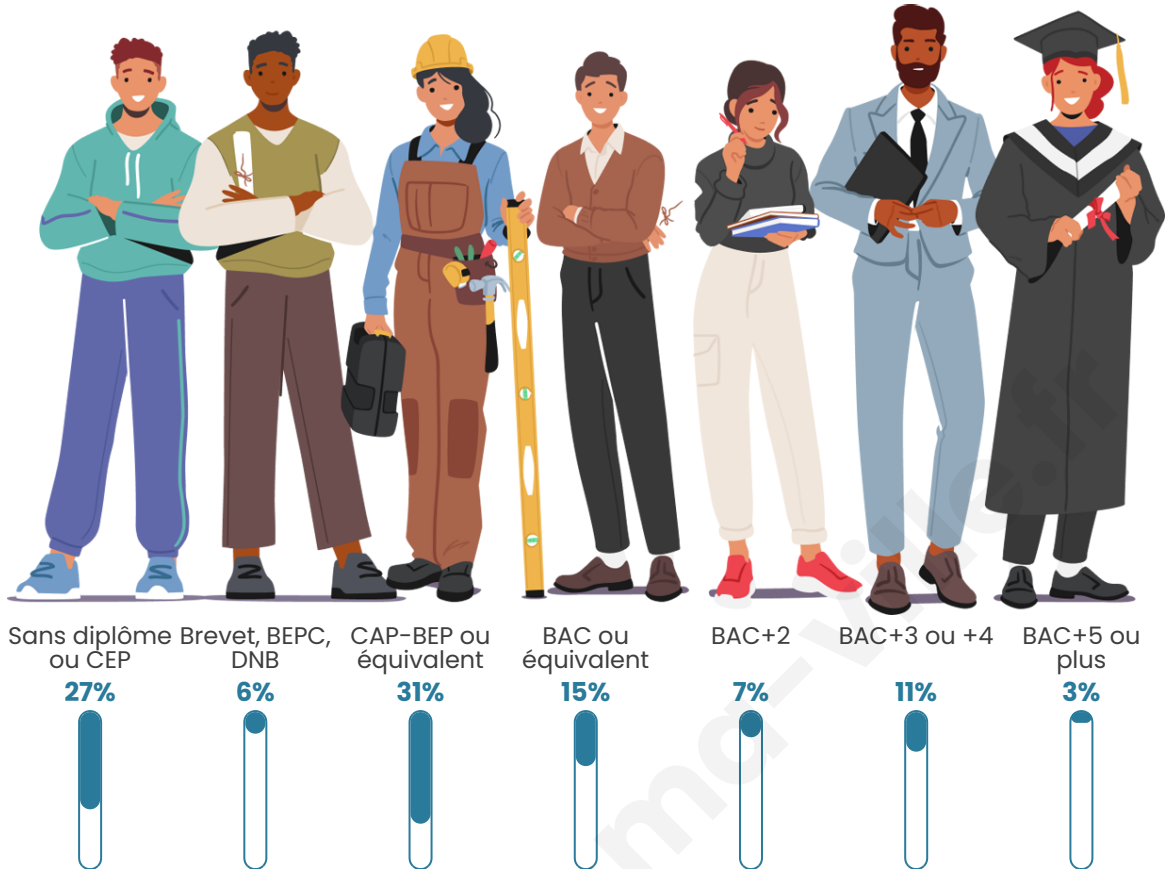

143

Age moyen

57 ans

Pop active

37.1%

Taux chômage

13.3%

Pop densité

Tranche d'âge

Activité professionnelle

Niveau de diplôme

Composition des ménages

Profils électoraux

Premier tour

	Emmanuel MACRON	37.63 %
	Jean-Luc MÉLENCHON	20.43 %
	Marine LE PEN	16.13 %
	Fabien ROUSSEL	8.60 %
	Jean LASSALLE	4.30 %
	Yannick JADOT	3.23 %
	Valérie PÉCRESE	3.23 %
	Éric ZEMMOUR	2.15 %
	Nathalie ARTHAUD	1.08 %
	Anne HIDALGO	1.08 %
	Philippe POUTOU	1.08 %
	Nicolas DUPONT- AIGNAN	1.08 %