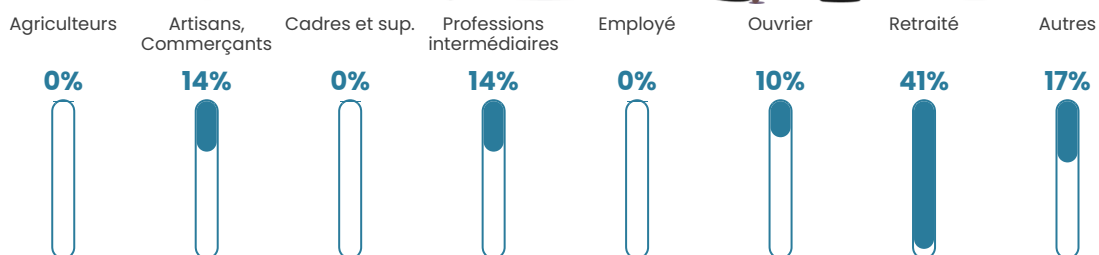

143

Age moyen

57 ans

Pop active

37.1%

Taux chômage

13.3%

Pop densité

13 h/km²

Revenu moyen

19 790 €/an

Evolution du nombre d'habitants

Sources : Institut national de la statistique et des études économiques (insee) selon Les dernières parutions officielles de 2024 portant sur les années 2020, 2021 et 2022.

Tranche d'âge

Activité professionnelle

Niveau de diplôme

Composition des ménages

Profils électoraux

Premier tour

	Emmanuel MACRON	37.63 %
	Jean-Luc MÉLENCHON	20.43 %
	Marine LE PEN	16.13 %
	Fabien ROUSSEL	8.60 %
	Jean LASSALLE	4.30 %
	Yannick JADOT	3.23 %
	Valérie PÉCRESE	3.23 %
	Éric ZEMMOUR	2.15 %
	Nathalie ARTHAUD	1.08 %
	Anne HIDALGO	1.08 %
	Philippe POUTOU	1.08 %
	Nicolas DUPONT- AIGNAN	1.08 %