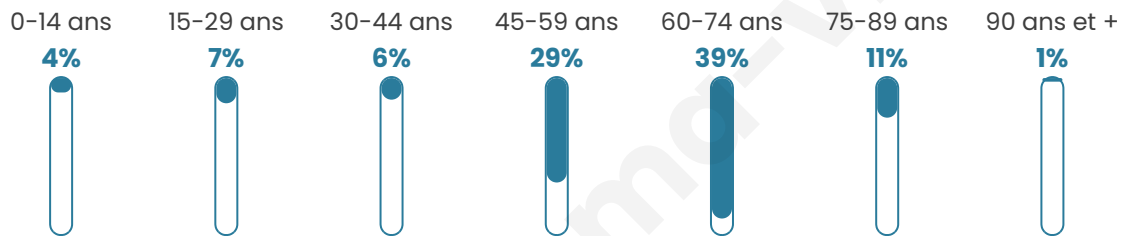

143

Age moyen

57 ans

Pop active

37.1%

Taux chômage

13.3%

Pop densité

13 h/km²

Revenu moyen

19 790 €/an

Evolution du nombre d'habitants

Sources : Institut national de la statistique et des études économiques (insee) selon Les dernières parutions officielles de 2024 portant sur les années 2020, 2021 et 2022.

Tranche d'âge

Activité professionnelle

Niveau de diplôme

Composition des ménages

Profils électoraux

Premier tour

	Emmanuel MACRON	37.63 %
	Jean-Luc MÉLENCHON	20.43 %
	Marine LE PEN	16.13 %
	Fabien ROUSSEL	8.60 %
	Jean LASSALLE	4.30 %
	Yannick JADOT	3.23 %
	Valérie PÉCRESE	3.23 %
	Éric ZEMMOUR	2.15 %
	Nathalie ARTHAUD	1.08 %
	Anne HIDALGO	1.08 %
	Philippe POUTOU	1.08 %
	Nicolas DUPONT- AIGNAN	1.08 %

110 inscrits

Participation : 84.55%

Votes blancs : 0.00%

Votes nuls : 0.00%

Second tourEmmanuel
MACRON

74,39 %

Marine LE PEN

25,61 %