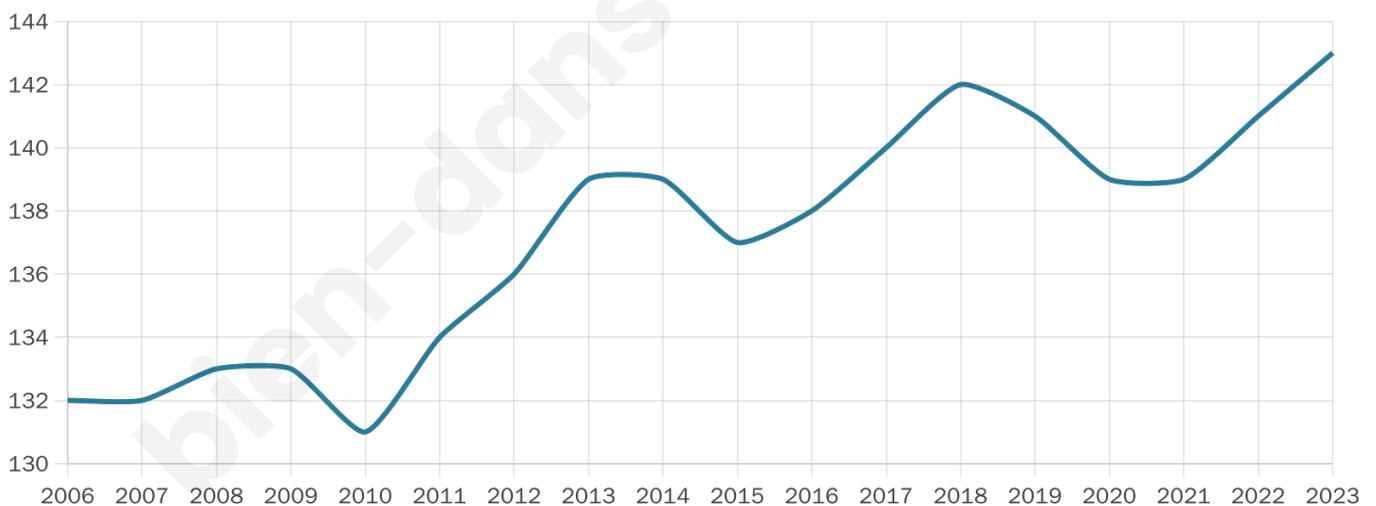

143

Age moyen

57 ans

Pop active

37.1%

Taux chômage

13.3%

Pop densité

13 h/km²

Revenu moyen

19 790 €/an

Evolution du nombre d'habitants

Sources : Institut national de la statistique et des études économiques (insee) selon Les dernières parutions officielles de 2024 portant sur les années 2020, 2021 et 2022.