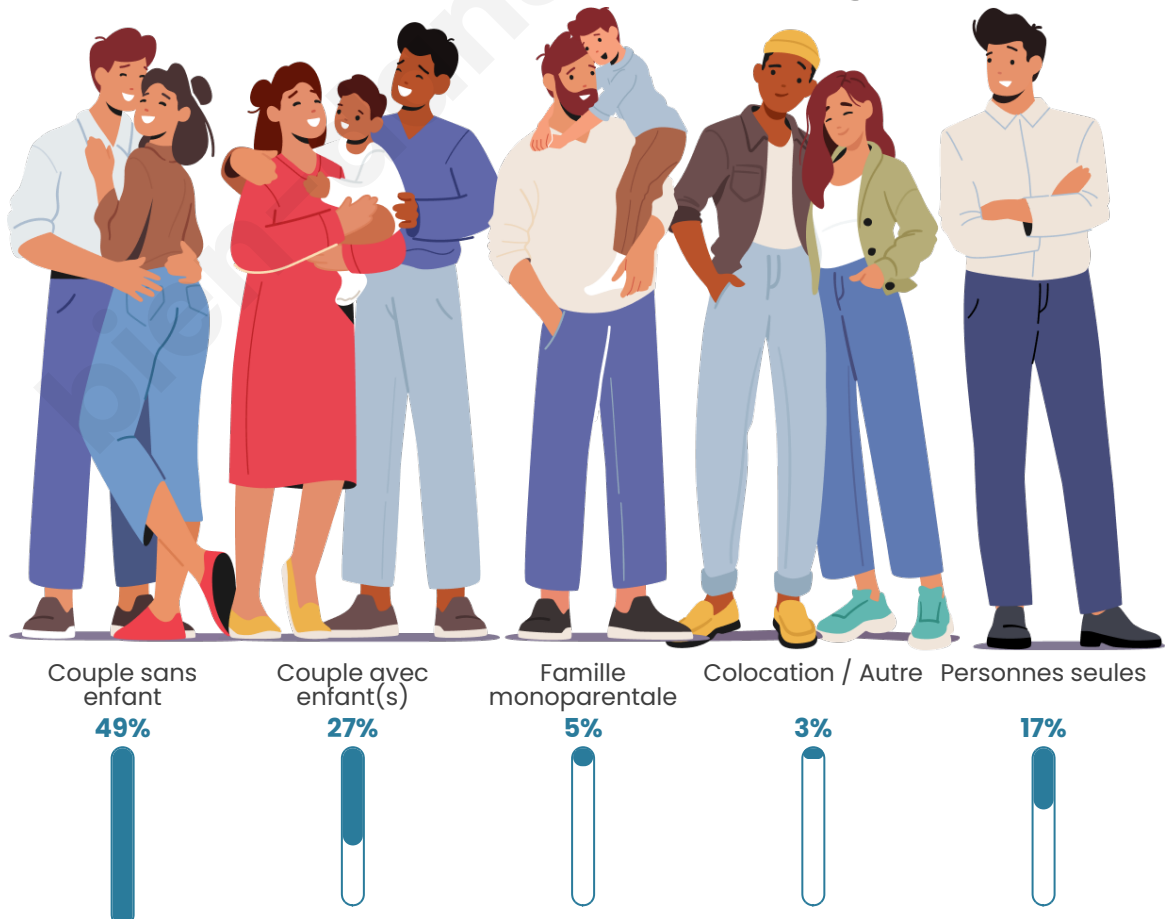

Tranche d'âge

Activité professionnelle

Niveau de diplôme

Composition des ménages

Profils électoraux

Premier tour

	Marine LE PEN	26.98 %
	Emmanuel MACRON	21.86 %
	Jean-Luc MÉLENCHON	20.47 %
	Valérie PÉCRESSÉ	7.67 %
	Jean LASSALLE	6.74 %
	Éric ZEMMOUR	5.35 %
	Anne HIDALGO	3.02 %
	Yannick JADOT	2.56 %
	Fabien ROUSSEL	2.33 %
	Nicolas DUPONT-AIGNAN	1.40 %
	Philippe POUTOU	0.93 %
	Nathalie ARTHAUD	0.70 %