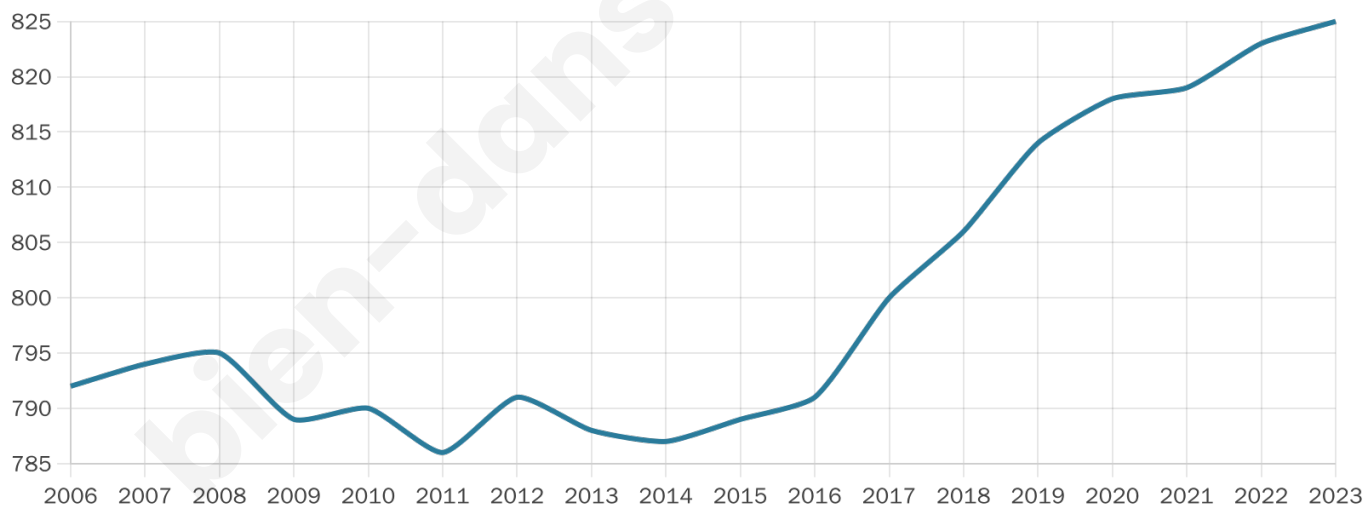

Nombre d'habitants

825

Age moyen

47 ans

Pop active

37%

Taux chômage

8.6%

Pop densité

18 h/km²

Revenu moyen

20 770 €/an

Evolution du nombre d'habitants

Sources : Institut national de la statistique et des études économiques (insee) selon Les dernières parutions officielles de 2024 portant sur les années 2020, 2021 et 2022.

Tranche d'âge

Activité professionnelle

Niveau de diplôme

Composition des ménages

Profils électoraux

Premier tour

	Marine LE PEN	26.98 %
	Emmanuel MACRON	21.86 %
	Jean-Luc MÉLENCHON	20.47 %
	Valérie PÉCRESSÉ	7.67 %
	Jean LASSALLE	6.74 %
	Éric ZEMMOUR	5.35 %
	Anne HIDALGO	3.02 %
	Yannick JADOT	2.56 %
	Fabien ROUSSEL	2.33 %
	Nicolas DUPONT-AIGNAN	1.40 %
	Philippe POUTOU	0.93 %
	Nathalie ARTHAUD	0.70 %