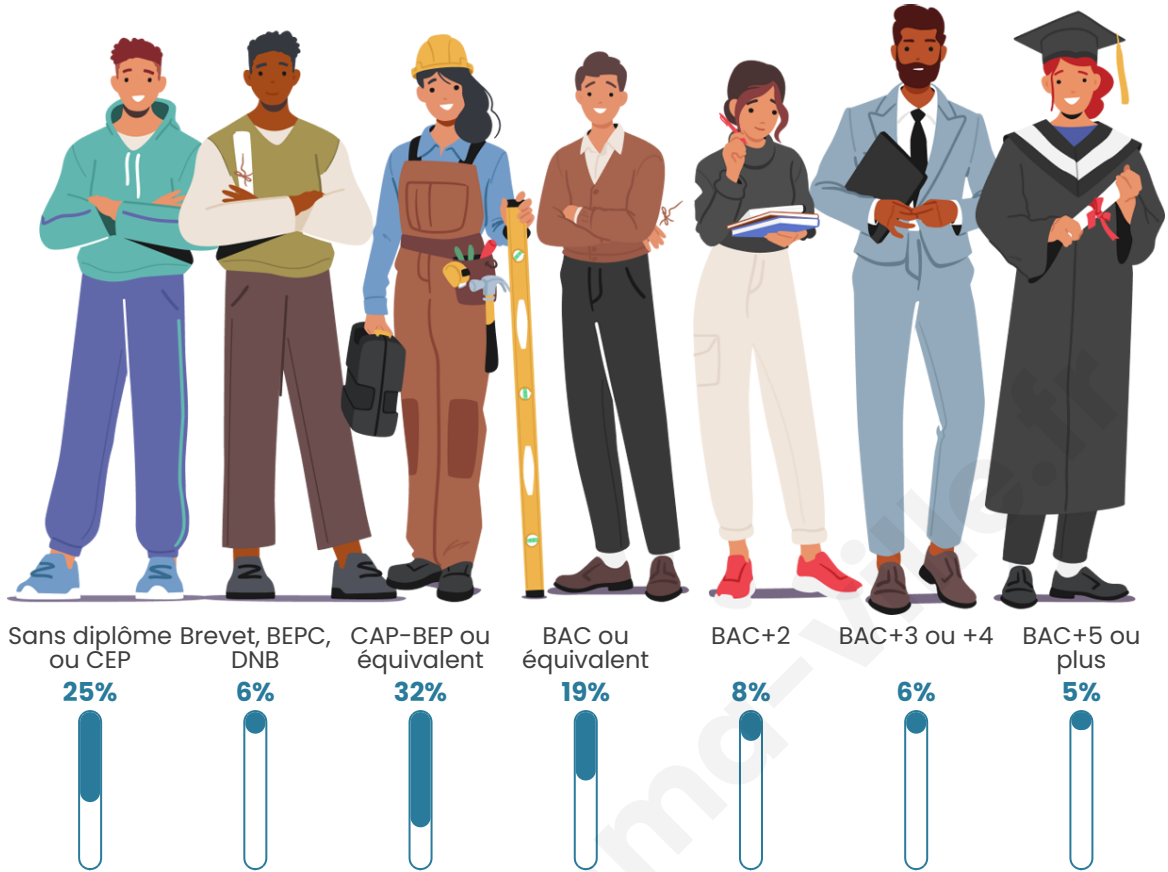

Nombre d'habitants

825

Age moyen

47 ans

Pop active

37%

Taux chômage

8.6%

Tranche d'âge

Activité professionnelle

Niveau de diplôme

Composition des ménages

Profils électoraux

Premier tour

	Marine LE PEN	26.98 %
	Emmanuel MACRON	21.86 %
	Jean-Luc MÉLENCHON	20.47 %
	Valérie PÉCRESSÉ	7.67 %
	Jean LASSALLE	6.74 %
	Éric ZEMMOUR	5.35 %
	Anne HIDALGO	3.02 %
	Yannick JADOT	2.56 %
	Fabien ROUSSEL	2.33 %
	Nicolas DUPONT-AIGNAN	1.40 %
	Philippe POUTOU	0.93 %
	Nathalie ARTHAUD	0.70 %