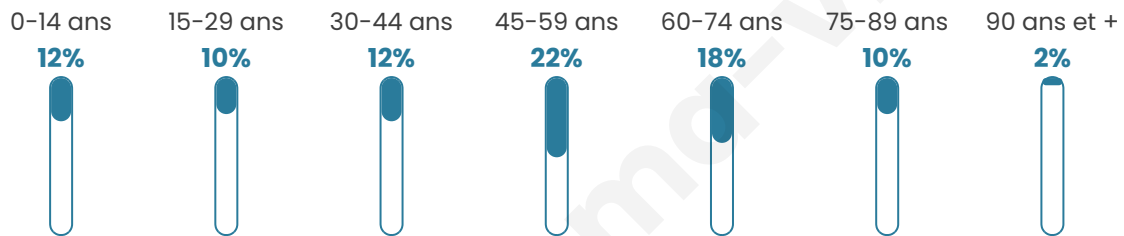

Nombre d'habitants

825

Age moyen

47 ans

Pop active

37%

Taux chômage

8.6%

Pop densité

18 h/km²

Revenu moyen

20 770 €/an

Evolution du nombre d'habitants

Sources : Institut national de la statistique et des études économiques (insee) selon Les dernières parutions officielles de 2024 portant sur les années 2020, 2021 et 2022.

Tranche d'âge

Activité professionnelle

Niveau de diplôme

Composition des ménages

Profils électoraux

Premier tour

	Marine LE PEN	26.98 %
	Emmanuel MACRON	21.86 %
	Jean-Luc MÉLENCHON	20.47 %
	Valérie PÉCRESSÉ	7.67 %
	Jean LASSALLE	6.74 %
	Éric ZEMMOUR	5.35 %
	Anne HIDALGO	3.02 %
	Yannick JADOT	2.56 %
	Fabien ROUSSEL	2.33 %
	Nicolas DUPONT-AIGNAN	1.40 %
	Philippe POUTOU	0.93 %
	Nathalie ARTHAUD	0.70 %