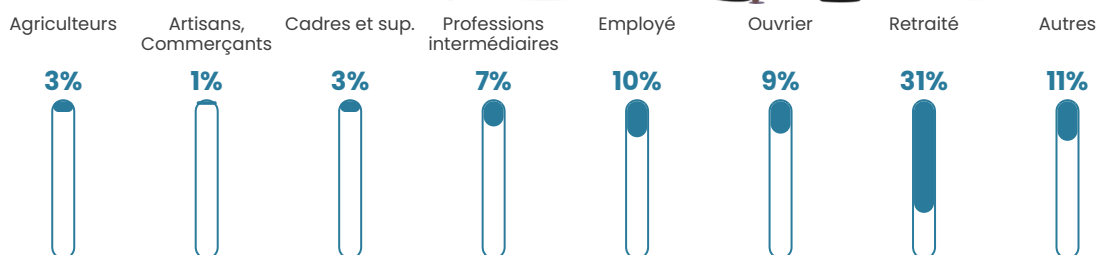

Pop densité

18 h/km²

Revenu moyen

20 770 €/an

Evolution du nombre d'habitants

Sources : Institut national de la statistique et des études économiques (insee) selon Les dernières parutions officielles de 2024 portant sur les années 2020, 2021 et 2022.

Tranche d'âge

Activité professionnelle

Niveau de diplôme

Composition des ménages

Profils électoraux

Premier tour

	Marine LE PEN	26.98 %
	Emmanuel MACRON	21.86 %
	Jean-Luc MÉLENCHON	20.47 %
	Valérie PÉCRESSÉ	7.67 %
	Jean LASSALLE	6.74 %
	Éric ZEMMOUR	5.35 %
	Anne HIDALGO	3.02 %
	Yannick JADOT	2.56 %
	Fabien ROUSSEL	2.33 %
	Nicolas DUPONT-AIGNAN	1.40 %
	Philippe POUTOU	0.93 %
	Nathalie ARTHAUD	0.70 %