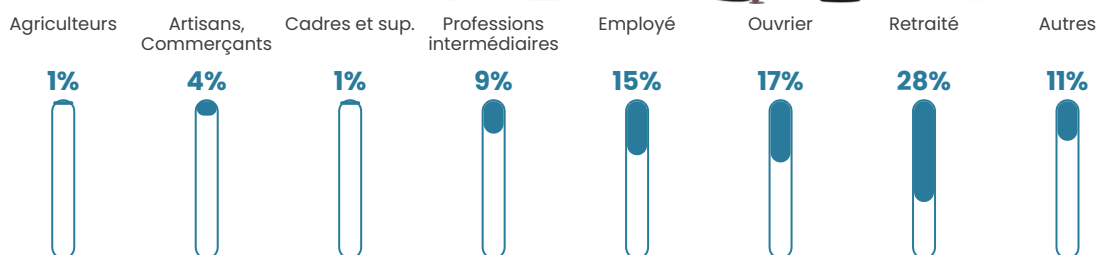

45 ans

Pop active

40.7%

Taux chômage

10.1%

Pop densité

50 h/km²

Revenu moyen

22 080 €/an

Evolution du nombre d'habitants

Sources : Institut national de la statistique et des études économiques (insee) selon Les dernières parutions officielles de 2024 portant sur les années 2020, 2021 et 2022.

Tranche d'âge

Activité professionnelle

Niveau de diplôme

Composition des ménages

Profils électoraux

Premier tour

	Marine LE PEN	40.27 %
	Emmanuel MACRON	22.85 %
	Jean-Luc MÉLENCHON	11.31 %
	Éric ZEMMOUR	6.56 %
	Valérie PÉCRESSÉ	5.66 %
	Nicolas DUPONT-AIGNAN	4.07 %
	Yannick JADOT	2.71 %
	Fabien ROUSSEL	1.81 %
	Jean LASSALLE	1.81 %
	Philippe POUTOU	1.13 %
	Nathalie ARTHAUD	0.90 %
	Anne HIDALGO	0.90 %