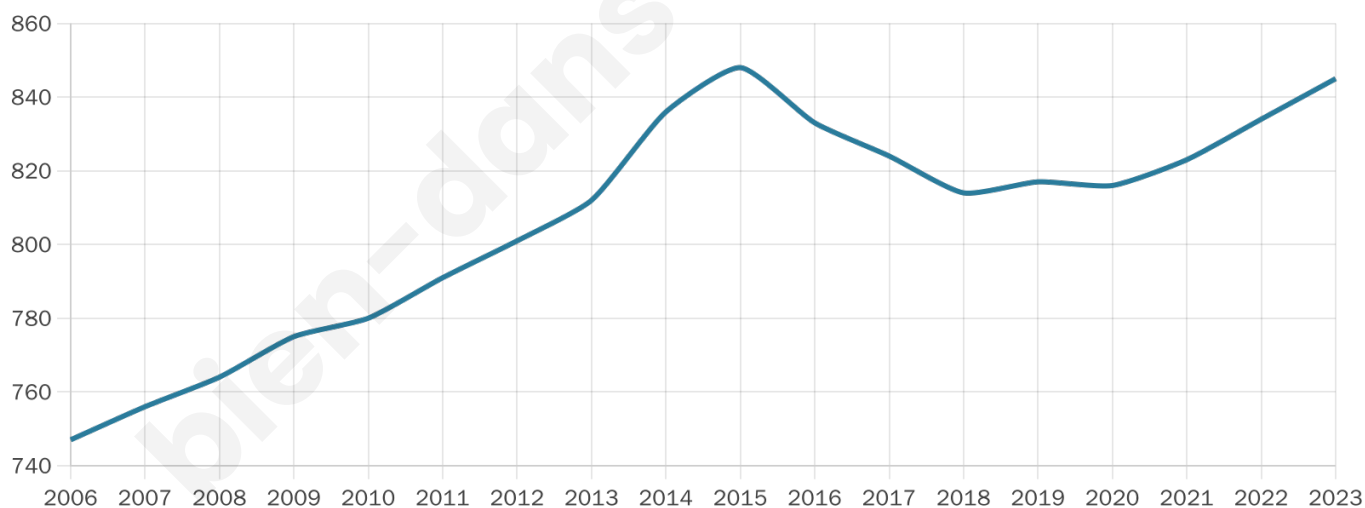

45 ans

Pop active

40.7%

Taux chômage

10.1%

Pop densité

50 h/km²

Revenu moyen

22 080 €/an

Evolution du nombre d'habitants

Sources : Institut national de la statistique et des études économiques (insee) selon Les dernières parutions officielles de 2024 portant sur les années 2020, 2021 et 2022.