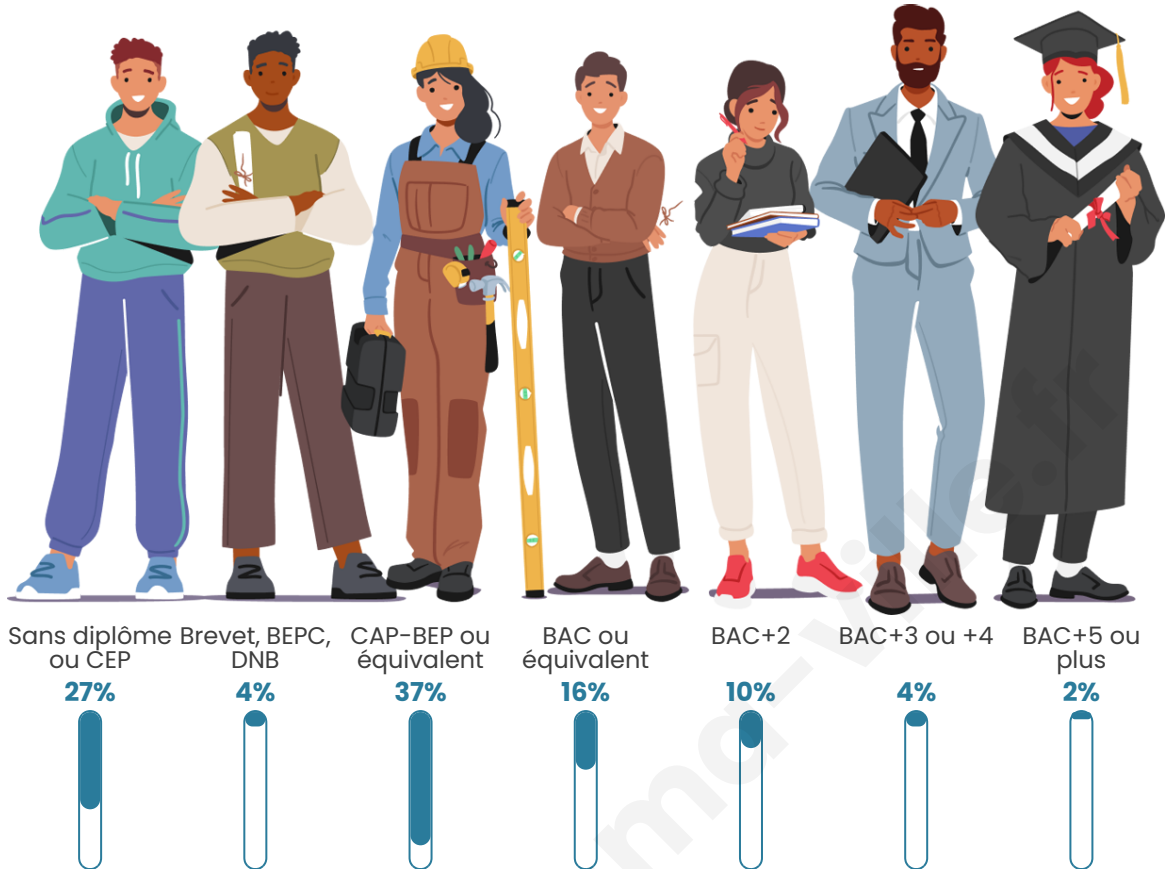

45 ans

Pop active

40.7%

Taux chômage

10.1%

Pop densité

50 h/km²

Revenu moyen

Tranche d'âge

Activité professionnelle

Niveau de diplôme

Composition des ménages

Profils électoraux

Premier tour

	Marine LE PEN	40.27 %
	Emmanuel MACRON	22.85 %
	Jean-Luc MÉLENCHON	11.31 %
	Éric ZEMMOUR	6.56 %
	Valérie PÉCRESSÉ	5.66 %
	Nicolas DUPONT-AIGNAN	4.07 %
	Yannick JADOT	2.71 %
	Fabien ROUSSEL	1.81 %
	Jean LASSALLE	1.81 %
	Philippe POUTOU	1.13 %
	Nathalie ARTHAUD	0.90 %
	Anne HIDALGO	0.90 %