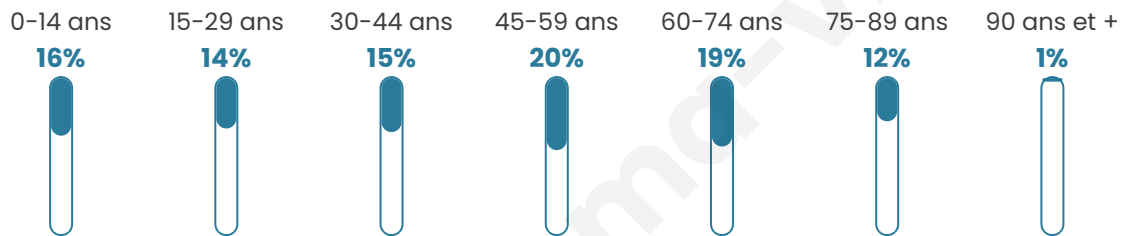

45 ans

Pop active

40.7%

Taux chômage

10.1%

Pop densité

50 h/km²

Revenu moyen

22 080 €/an

Evolution du nombre d'habitants

Sources : Institut national de la statistique et des études économiques (insee) selon Les dernières parutions officielles de 2024 portant sur les années 2020, 2021 et 2022.

Tranche d'âge

Activité professionnelle

Niveau de diplôme

Composition des ménages

Profils électoraux

Premier tour

	Marine LE PEN	40.27 %
	Emmanuel MACRON	22.85 %
	Jean-Luc MÉLENCHON	11.31 %
	Éric ZEMMOUR	6.56 %
	Valérie PÉCRESSÉ	5.66 %
	Nicolas DUPONT-AIGNAN	4.07 %
	Yannick JADOT	2.71 %
	Fabien ROUSSEL	1.81 %
	Jean LASSALLE	1.81 %
	Philippe POUTOU	1.13 %
	Nathalie ARTHAUD	0.90 %
	Anne HIDALGO	0.90 %