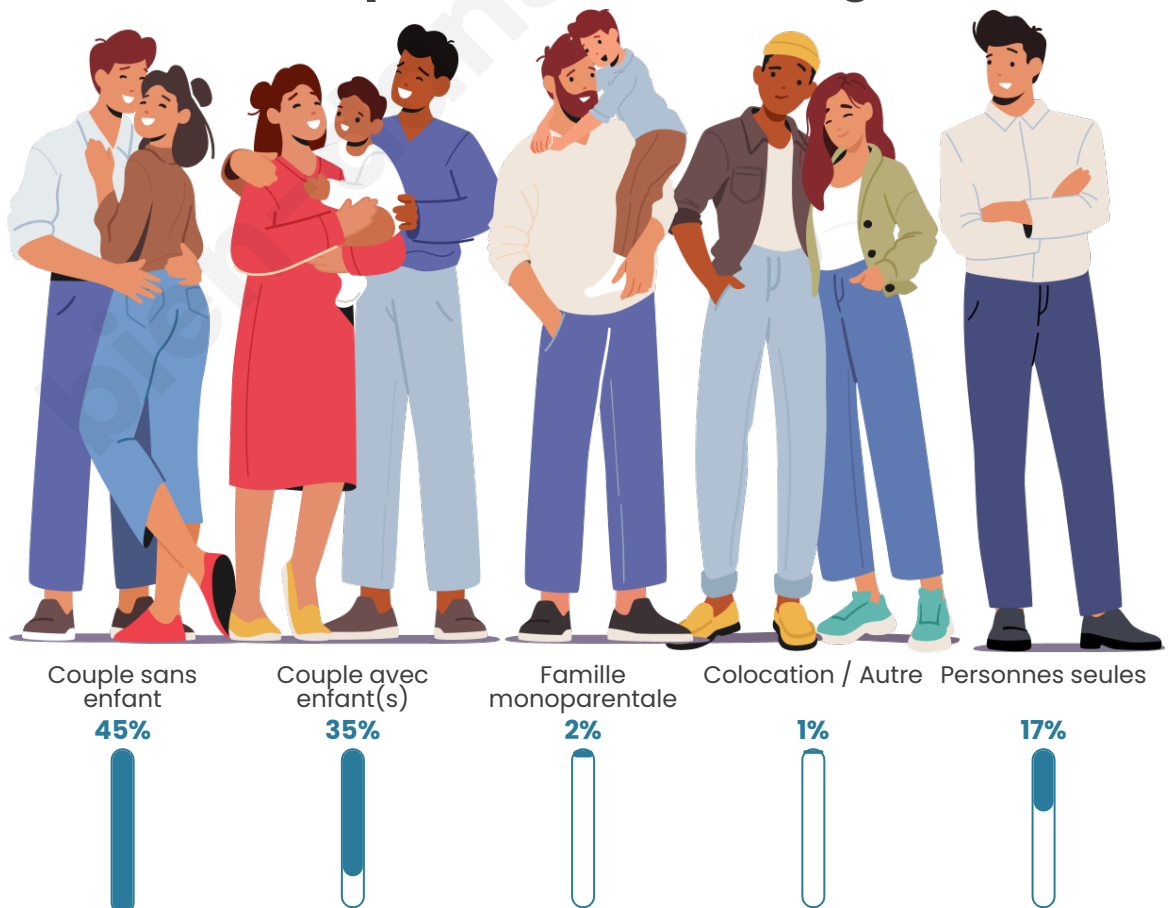

Tranche d'âge

Activité professionnelle

Niveau de diplôme

Composition des ménages

Profils électoraux

Premier tour

	Marine LE PEN	40.27 %
	Emmanuel MACRON	22.85 %
	Jean-Luc MÉLENCHON	11.31 %
	Éric ZEMMOUR	6.56 %
	Valérie PÉCRESSÉ	5.66 %
	Nicolas DUPONT-AIGNAN	4.07 %
	Yannick JADOT	2.71 %
	Fabien ROUSSEL	1.81 %
	Jean LASSALLE	1.81 %
	Philippe POUTOU	1.13 %
	Nathalie ARTHAUD	0.90 %
	Anne HIDALGO	0.90 %