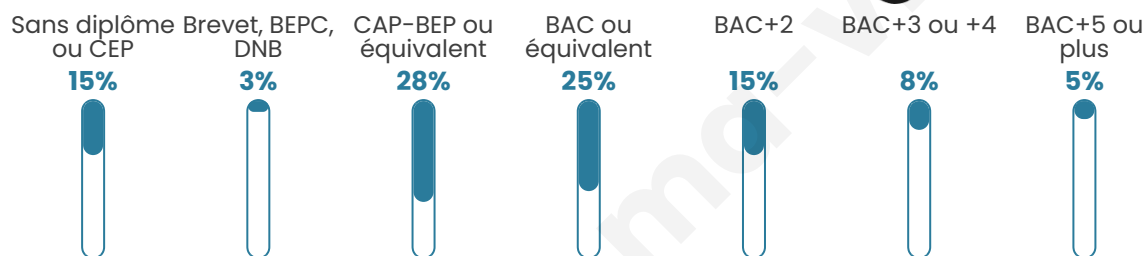

Pop densité

13 h/km²

Revenu moyen

21 550 €/an

Evolution du nombre d'habitants

Sources : Institut national de la statistique et des études économiques (insee) selon Les dernières parutions officielles de 2024 portant sur les années 2020, 2021 et 2022.

Tranche d'âge

Activité professionnelle

Niveau de diplôme

Composition des ménages

Profils électoraux

Premier tour

	Marine LE PEN	39.53 %
	Emmanuel MACRON	27.13 %
	Valérie PÉCRESSE	8.53 %
	Éric ZEMMOUR	7.75 %
	Jean-Luc MÉLENCHON	3.88 %
	Nicolas DUPONT-AIGNAN	3.88 %
	Jean LASSALLE	3.10 %
	Yannick JADOT	2.33 %
	Fabien ROUSSEL	1.55 %
	Anne HIDALGO	1.55 %
	Philippe POUTOU	0.78 %
	Nathalie ARTHAUD	0.00 %