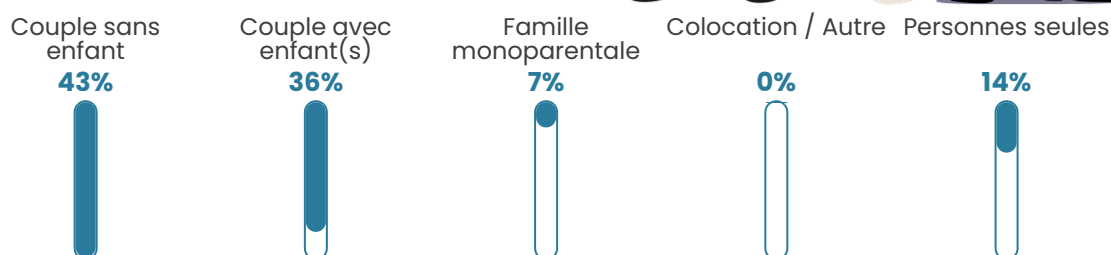

Pop densité

13 h/km²

Revenu moyen

21 550 €/an

Evolution du nombre d'habitants

Sources : Institut national de la statistique et des études économiques (insee) selon Les dernières parutions officielles de 2024 portant sur les années 2020, 2021 et 2022.

Tranche d'âge

Activité professionnelle

Niveau de diplôme

Composition des ménages

Profils électoraux

Premier tour

	Marine LE PEN	39.53 %
	Emmanuel MACRON	27.13 %
	Valérie PÉCRESSE	8.53 %
	Éric ZEMMOUR	7.75 %
	Jean-Luc MÉLENCHON	3.88 %
	Nicolas DUPONT-AIGNAN	3.88 %
	Jean LASSALLE	3.10 %
	Yannick JADOT	2.33 %
	Fabien ROUSSEL	1.55 %
	Anne HIDALGO	1.55 %
	Philippe POUTOU	0.78 %
	Nathalie ARTHAUD	0.00 %

160 inscrits

Participation : 83.75%

Votes blancs : 2.24%

Votes nuls : 1.49%

Second tour

	Emmanuel MACRON	35,94 %
	Marine LE PEN	64,06 %

160 inscrits

Participation : 85%