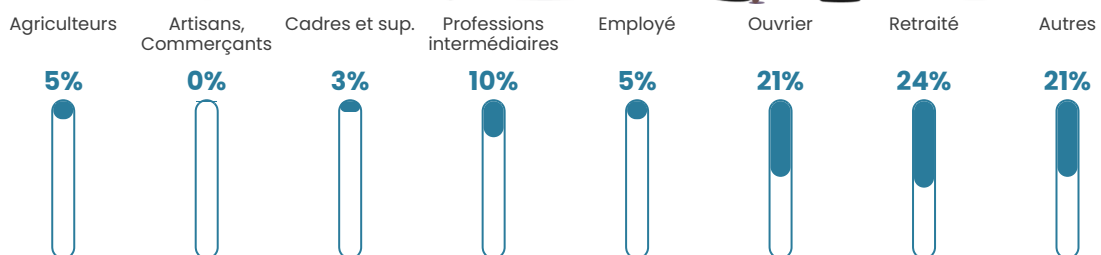

Pop densité

13 h/km²

Revenu moyen

21 550 €/an

Evolution du nombre d'habitants

Sources : Institut national de la statistique et des études économiques (insee) selon Les dernières parutions officielles de 2024 portant sur les années 2020, 2021 et 2022.

Tranche d'âge

Activité professionnelle

Niveau de diplôme

Composition des ménages

Profils électoraux

Premier tour

	Marine LE PEN	39.53 %
	Emmanuel MACRON	27.13 %
	Valérie PÉCRESSE	8.53 %
	Éric ZEMMOUR	7.75 %
	Jean-Luc MÉLENCHON	3.88 %
	Nicolas DUPONT-AIGNAN	3.88 %
	Jean LASSALLE	3.10 %
	Yannick JADOT	2.33 %
	Fabien ROUSSEL	1.55 %
	Anne HIDALGO	1.55 %
	Philippe POUTOU	0.78 %
	Nathalie ARTHAUD	0.00 %