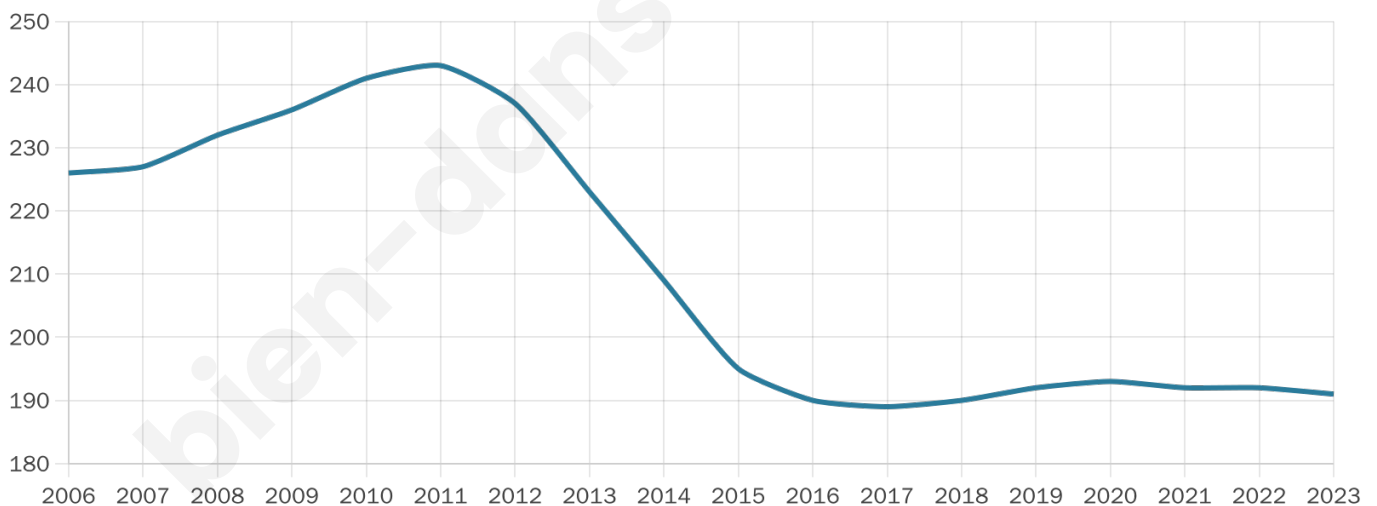

Nombre d'habitants

191

Age moyen

41 ans

Pop active

44.5%

Taux chômage

6.1%

Pop densité

13 h/km²

Revenu moyen

21 550 €/an

Evolution du nombre d'habitants

Sources : Institut national de la statistique et des études économiques (insee) selon Les dernières parutions officielles de 2024 portant sur les années 2020, 2021 et 2022.

Tranche d'âge

Activité professionnelle

Niveau de diplôme

Composition des ménages

Profils électoraux

Premier tour

	Marine LE PEN	39.53 %
	Emmanuel MACRON	27.13 %
	Valérie PÉCRESSE	8.53 %
	Éric ZEMMOUR	7.75 %
	Jean-Luc MÉLENCHON	3.88 %
	Nicolas DUPONT-AIGNAN	3.88 %
	Jean LASSALLE	3.10 %
	Yannick JADOT	2.33 %
	Fabien ROUSSEL	1.55 %
	Anne HIDALGO	1.55 %
	Philippe POUTOU	0.78 %
	Nathalie ARTHAUD	0.00 %