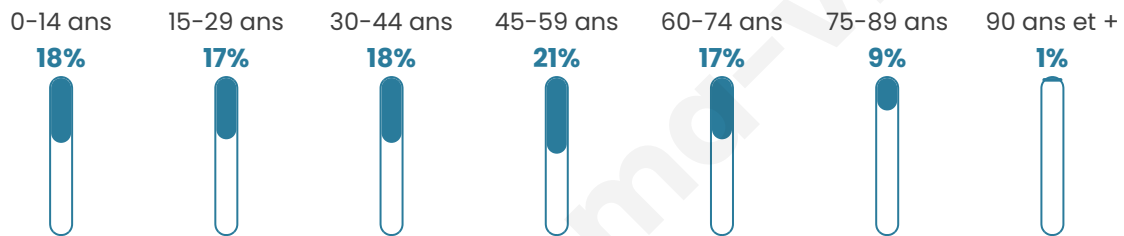

Nombre d'habitants

191

Age moyen

41 ans

Pop active

44.5%

Taux chômage

6.1%

Pop densité

13 h/km²

Revenu moyen

21 550 €/an

Evolution du nombre d'habitants

Sources : Institut national de la statistique et des études économiques (insee) selon Les dernières parutions officielles de 2024 portant sur les années 2020, 2021 et 2022.

Tranche d'âge

Activité professionnelle

Niveau de diplôme

Composition des ménages

Profils électoraux

Premier tour

	Marine LE PEN	39.53 %
	Emmanuel MACRON	27.13 %
	Valérie PÉCRESSE	8.53 %
	Éric ZEMMOUR	7.75 %
	Jean-Luc MÉLENCHON	3.88 %
	Nicolas DUPONT-AIGNAN	3.88 %
	Jean LASSALLE	3.10 %
	Yannick JADOT	2.33 %
	Fabien ROUSSEL	1.55 %
	Anne HIDALGO	1.55 %
	Philippe POUTOU	0.78 %
	Nathalie ARTHAUD	0.00 %

160 inscrits

Participation : 83.75%

Votes blancs : 2.24%

Votes nuls : 1.49%

Second tour

	Emmanuel MACRON	35,94 %
	Marine LE PEN	64,06 %

160 inscrits

Participation : 85%