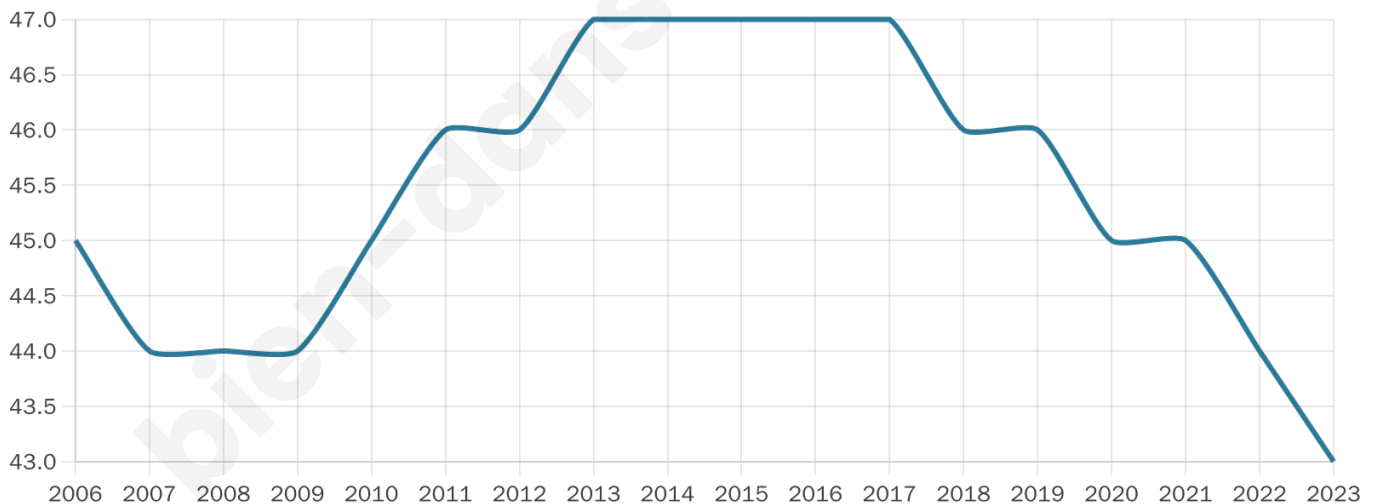

43 ans

Pop active

41.9%

Taux chômage

4.8%

Pop densité

6 h/km²

Revenu moyen

NC

Evolution du nombre d'habitants

Sources : Institut national de la statistique et des études économiques (insee) selon Les dernières parutions officielles de 2024 portant sur les années 2020, 2021 et 2022.