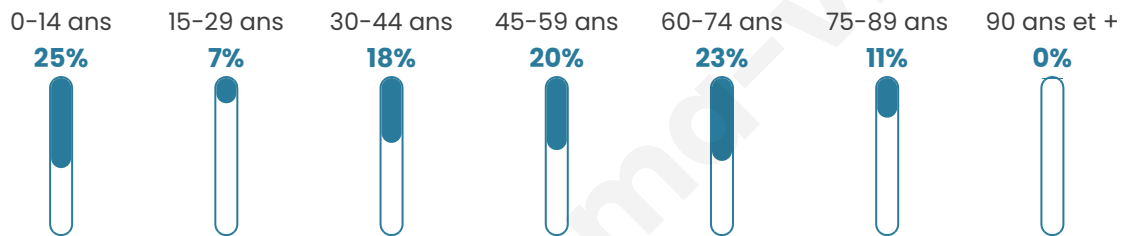

Situation géographique

i Informations clés

- **Région** : Grand Est
- **Département** : Haute-Marne
- **Code postal** : 52300
- **Superficie** : 7 km²

Statistiques sur la population

Nombre d'habitants

43

Age moyen

43 ans

Pop active

41.9%

Taux chômage

4.8%

Pop densité

6 h/km²

Revenu moyen

Tranche d'âge

Activité professionnelle

Niveau de diplôme

Composition des ménages

Profils électoraux

Premier tour

	Marine LE PEN	27.27 %
	Nicolas DUPONT- AIGNAN	21.21 %
	Emmanuel MACRON	15.15 %
	Valérie PÉCRESSÉ	12.12 %
	Jean-Luc MÉLENCHON	9.09 %
	Jean LASSALLE	6.06 %
	Éric ZEMMOUR	6.06 %
	Yannick JADOT	3.03 %
	Nathalie ARTHAUD	0.00 %
	Fabien ROUSSEL	0.00 %
	Anne HIDALGO	0.00 %
	Philippe POUTOU	0.00 %