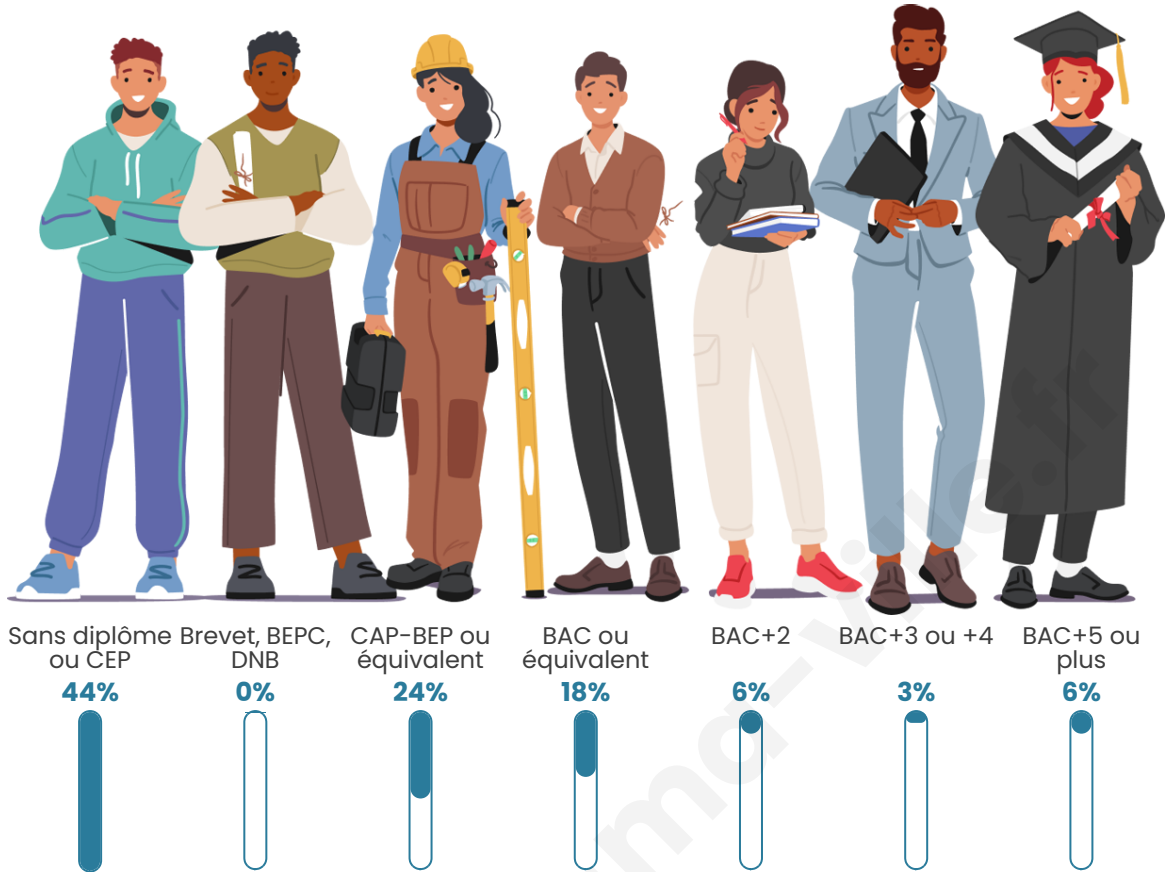

Tranche d'âge

Activité professionnelle

Niveau de diplôme

Composition des ménages

Profils électoraux

Premier tour

	Marine LE PEN	27.27 %
	Nicolas DUPONT- AIGNAN	21.21 %
	Emmanuel MACRON	15.15 %
	Valérie PÉCRESSÉ	12.12 %
	Jean-Luc MÉLENCHON	9.09 %
	Jean LASSALLE	6.06 %
	Éric ZEMMOUR	6.06 %
	Yannick JADOT	3.03 %
	Nathalie ARTHAUD	0.00 %
	Fabien ROUSSEL	0.00 %
	Anne HIDALGO	0.00 %
	Philippe POUTOU	0.00 %