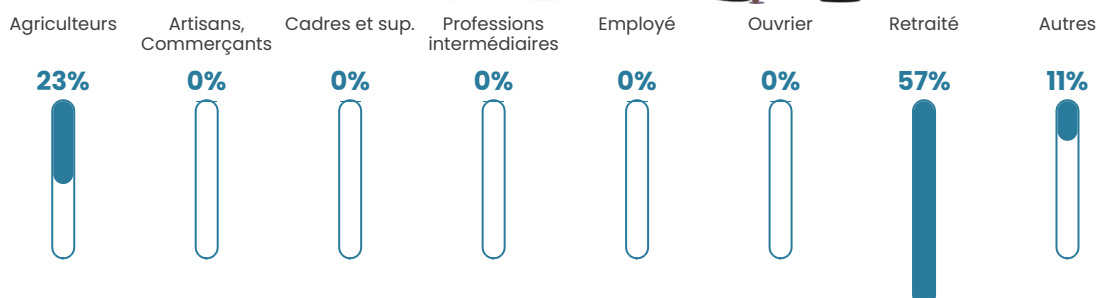

NC

Evolution du nombre d'habitants

Sources : Institut national de la statistique et des études économiques (insee) selon Les dernières parutions officielles de 2024 portant sur les années 2020, 2021 et 2022.

Tranche d'âge

Activité professionnelle

Niveau de diplôme

Composition des ménages

Profils électoraux

Premier tour

	Marine LE PEN	27.27 %
	Nicolas DUPONT- AIGNAN	21.21 %
	Emmanuel MACRON	15.15 %
	Valérie PÉCRESSÉ	12.12 %
	Jean-Luc MÉLENCHON	9.09 %
	Jean LASSALLE	6.06 %
	Éric ZEMMOUR	6.06 %
	Yannick JADOT	3.03 %
	Nathalie ARTHAUD	0.00 %
	Fabien ROUSSEL	0.00 %
	Anne HIDALGO	0.00 %
	Philippe POUTOU	0.00 %