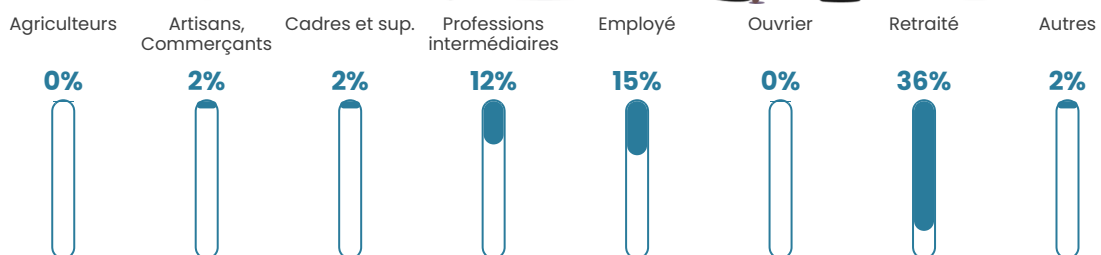

47 h/km²

Revenu moyen

26 470 €/an

Evolution du nombre d'habitants

Sources : Institut national de la statistique et des études économiques (insee) selon Les dernières parutions officielles de 2024 portant sur les années 2020, 2021 et 2022.

Tranche d'âge

Activité professionnelle

Niveau de diplôme

Composition des ménages

Profils électoraux

Premier tour

	Emmanuel MACRON	29.82 %
	Jean-Luc MÉLENCHON	25.44 %
	Marine LE PEN	20.18 %
	Valérie PÉCRESSE	14.04 %
	Éric ZEMMOUR	6.14 %
	Fabien ROUSSEL	1.75 %
	Jean LASSALLE	0.88 %
	Yannick JADOT	0.88 %
	Nicolas DUPONT- AIGNAN	0.88 %
	Nathalie ARTHAUD	0.00 %
	Anne HIDALGO	0.00 %
	Philippe POUTOU	0.00 %