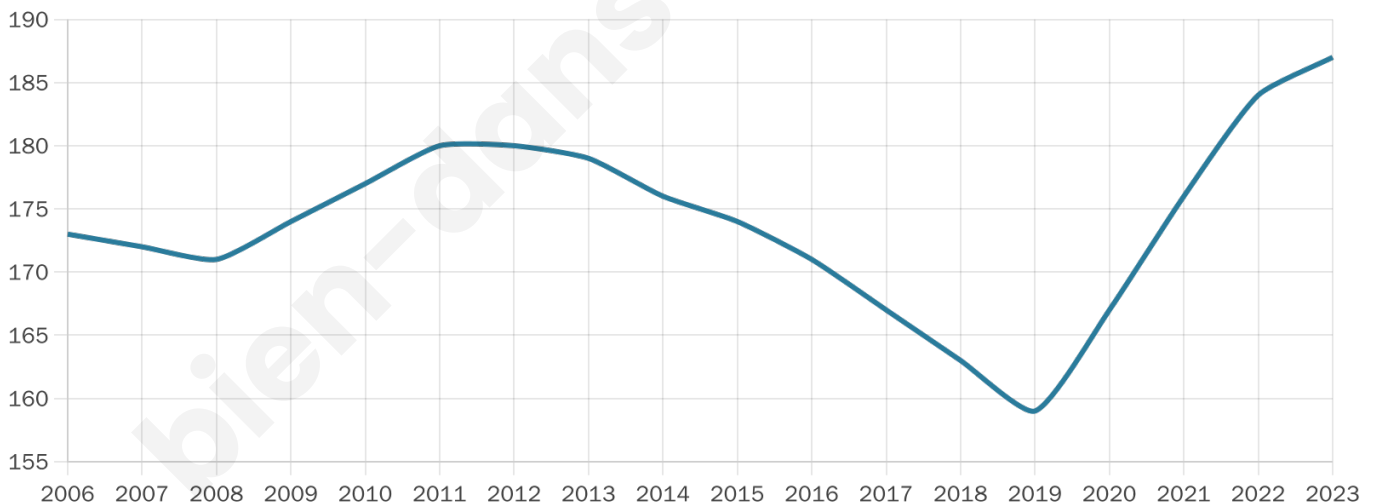

187

Age moyen

46 ans

Pop active

36.4%

Taux chômage

4.4%

Pop densité

47 h/km²

Revenu moyen

26 470 €/an

Evolution du nombre d'habitants

Sources : Institut national de la statistique et des études économiques (insee) selon Les dernières parutions officielles de 2024 portant sur les années 2020, 2021 et 2022.