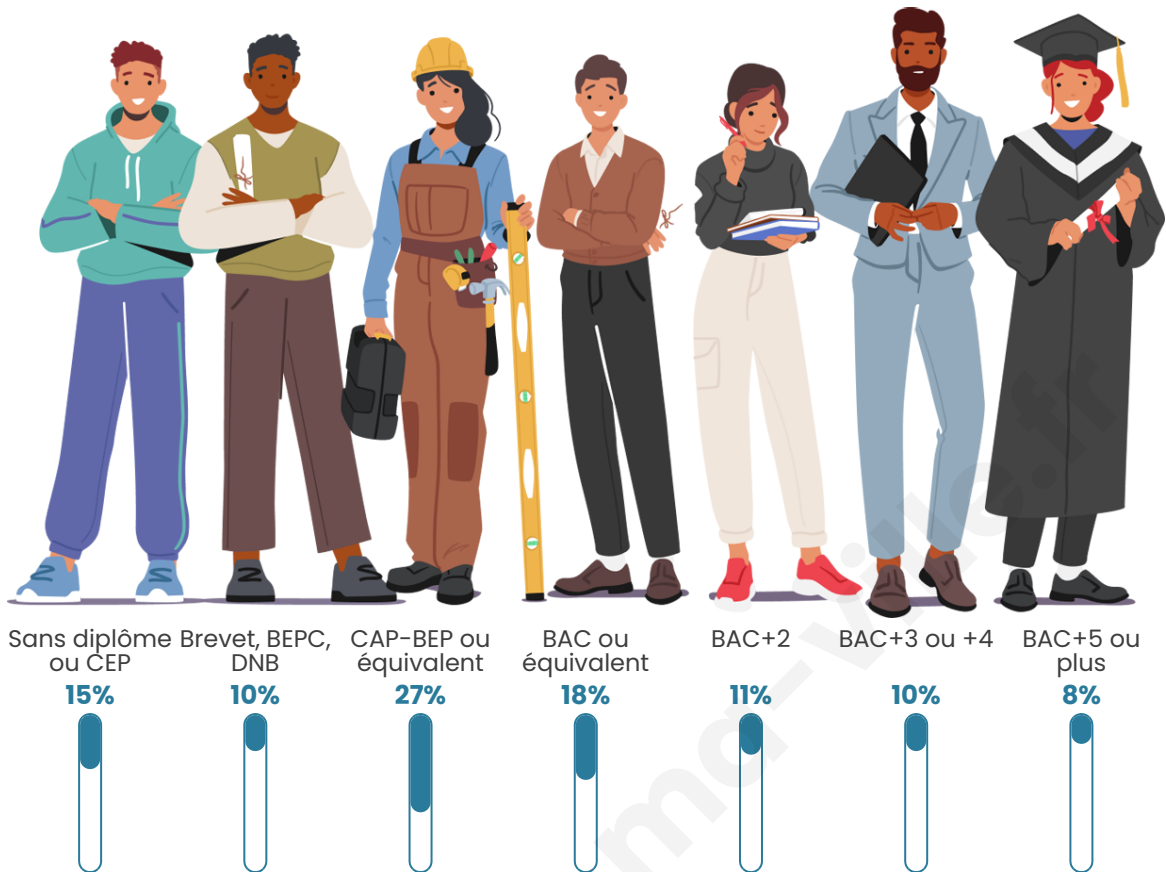

187

Age moyen

46 ans

Pop active

36.4%

Taux chômage

4.4%

Pop densité

Tranche d'âge

Activité professionnelle

Niveau de diplôme

Composition des ménages

Profils électoraux

Premier tour

	Emmanuel MACRON	29.82 %
	Jean-Luc MÉLENCHON	25.44 %
	Marine LE PEN	20.18 %
	Valérie PÉCRESSE	14.04 %
	Éric ZEMMOUR	6.14 %
	Fabien ROUSSEL	1.75 %
	Jean LASSALLE	0.88 %
	Yannick JADOT	0.88 %
	Nicolas DUPONT- AIGNAN	0.88 %
	Nathalie ARTHAUD	0.00 %
	Anne HIDALGO	0.00 %
	Philippe POUTOU	0.00 %