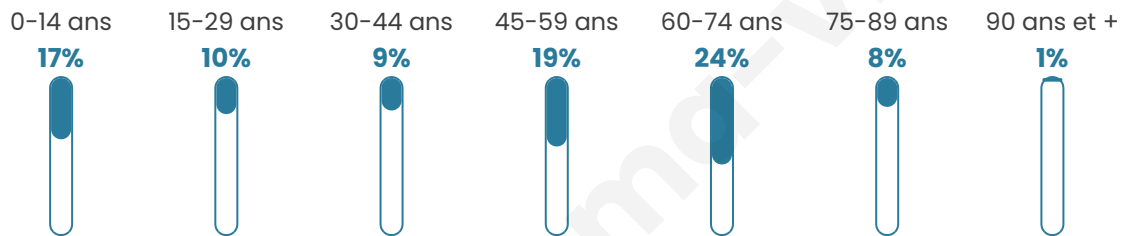

187

Age moyen

46 ans

Pop active

36.4%

Taux chômage

4.4%

Pop densité

47 h/km²

Revenu moyen

26 470 €/an

Evolution du nombre d'habitants

Sources : Institut national de la statistique et des études économiques (insee) selon Les dernières parutions officielles de 2024 portant sur les années 2020, 2021 et 2022.

Tranche d'âge

Activité professionnelle

Niveau de diplôme

Composition des ménages

Profils électoraux

Premier tour

	Emmanuel MACRON	29.82 %
	Jean-Luc MÉLENCHON	25.44 %
	Marine LE PEN	20.18 %
	Valérie PÉCRESSE	14.04 %
	Éric ZEMMOUR	6.14 %
	Fabien ROUSSEL	1.75 %
	Jean LASSALLE	0.88 %
	Yannick JADOT	0.88 %
	Nicolas DUPONT- AIGNAN	0.88 %
	Nathalie ARTHAUD	0.00 %
	Anne HIDALGO	0.00 %
	Philippe POUTOU	0.00 %