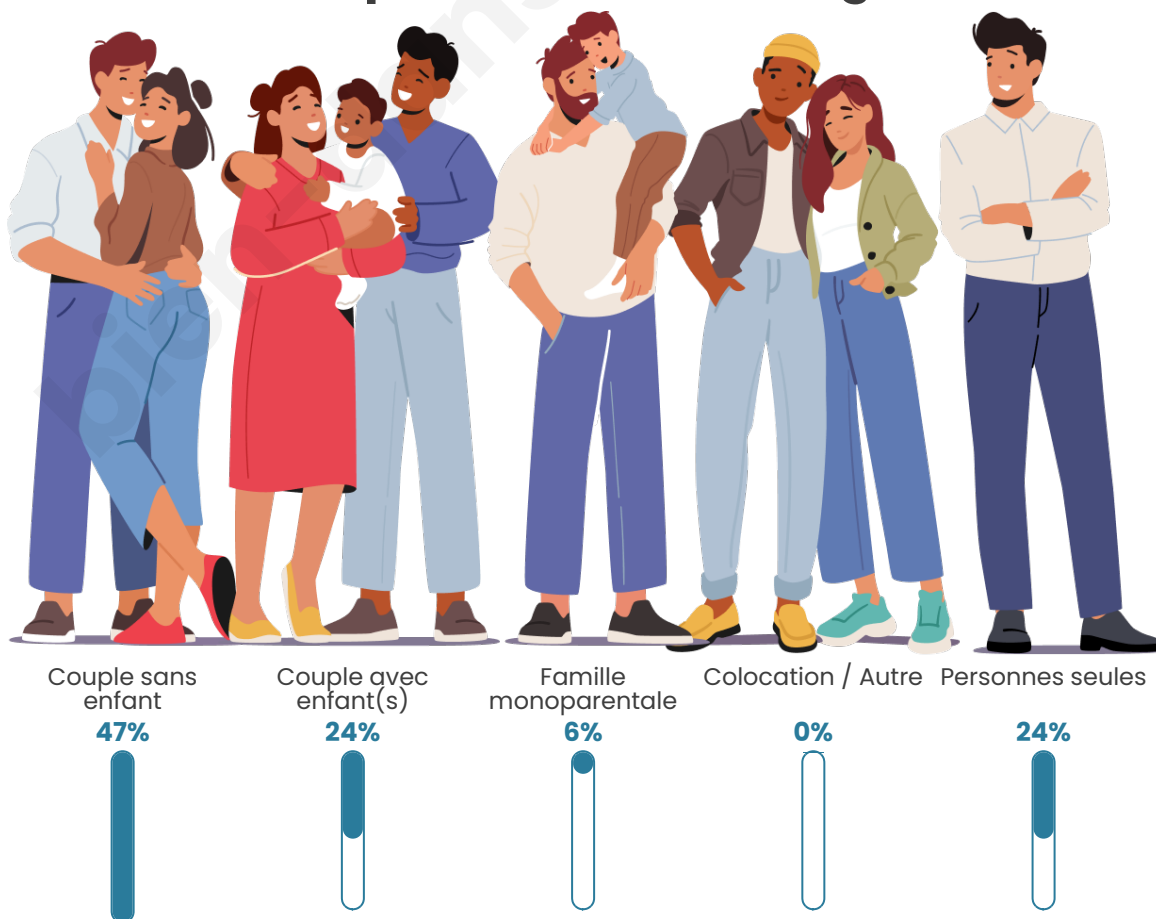

Statistiques sur la population

Nombre d'habitants

116

Age moyen

43 ans

Pop active

43.1%

Taux chômage

Tranche d'âge

Activité professionnelle

Niveau de diplôme

Composition des ménages

Profils électoraux

Premier tour

	Jean-Luc MÉLENCHON	30.43 %
	Emmanuel MACRON	18.48 %
	Marine LE PEN	13.04 %
	Valérie PÉCRESE	9.78 %
	Éric ZEMMOUR	6.52 %
	Jean LASSALLE	5.43 %
	Anne HIDALGO	4.35 %
	Yannick JADOT	4.35 %
	Fabien ROUSSEL	3.26 %
	Nicolas DUPONT- AIGNAN	3.26 %
	Philippe POUTOU	1.09 %
	Nathalie ARTHAUD	0.00 %