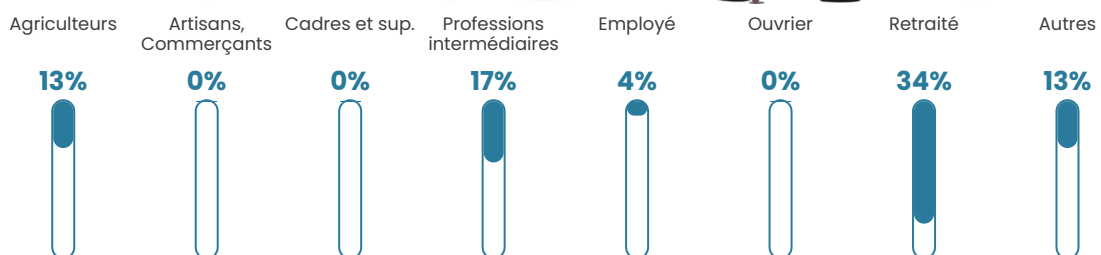

4.5%

Pop densité

29 h/km²

Revenu moyen

24 470 €/an

Evolution du nombre d'habitants

Sources : Institut national de la statistique et des études économiques (insee) selon Les dernières parutions officielles de 2024 portant sur les années 2020, 2021 et 2022.

Tranche d'âge

Activité professionnelle

Niveau de diplôme

Composition des ménages

Profils électoraux

Premier tour

	Jean-Luc MÉLENCHON	30.43 %
	Emmanuel MACRON	18.48 %
	Marine LE PEN	13.04 %
	Valérie PÉCRESE	9.78 %
	Éric ZEMMOUR	6.52 %
	Jean LASSALLE	5.43 %
	Anne HIDALGO	4.35 %
	Yannick JADOT	4.35 %
	Fabien ROUSSEL	3.26 %
	Nicolas DUPONT- AIGNAN	3.26 %
	Philippe POUTOU	1.09 %
	Nathalie ARTHAUD	0.00 %