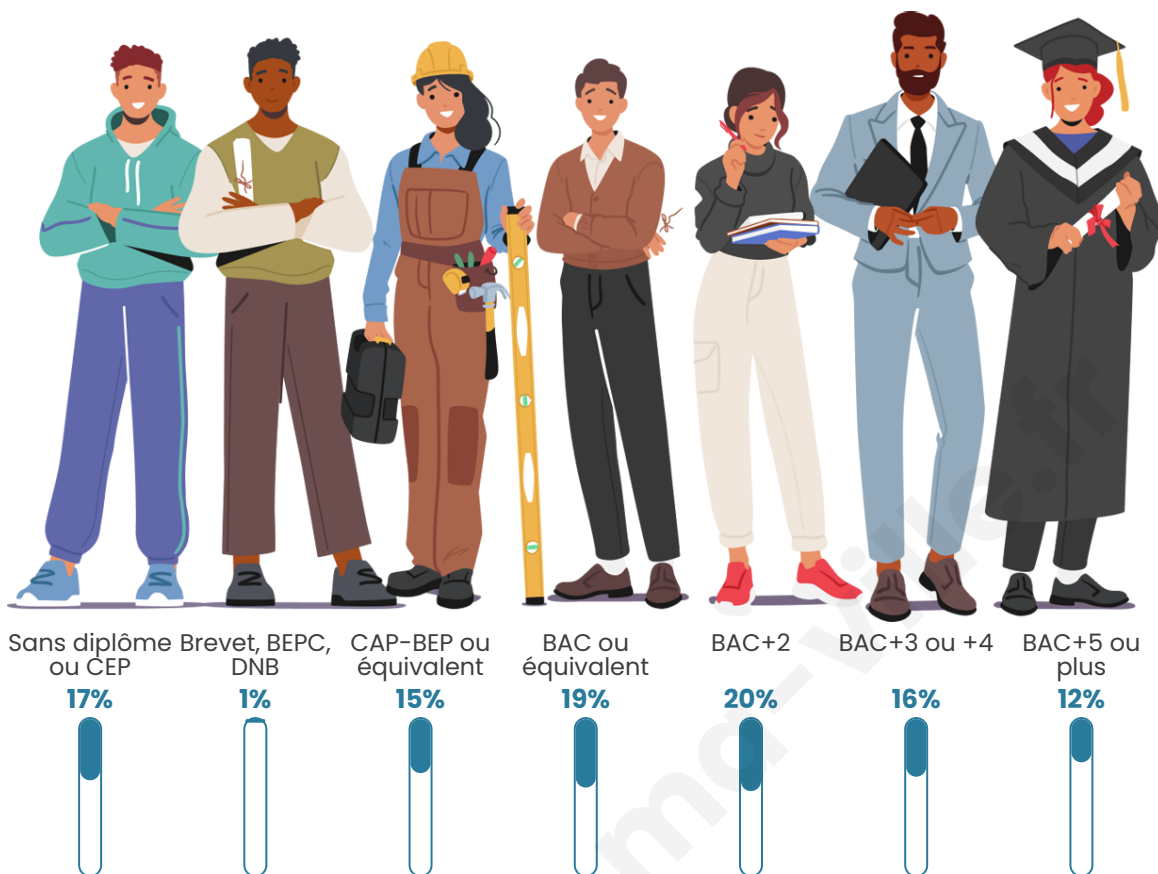

Statistiques sur la population

Nombre d'habitants

116

Age moyen

43 ans

Pop active

43.1%

Taux chômage

4.5%

Pop densité

29 h/km²

Revenu moyen

24 470 €/an

Evolution du nombre d'habitants

Sources : Institut national de la statistique et des études économiques (insee) selon Les dernières parutions officielles de 2024 portant sur les années 2020, 2021 et 2022.

Tranche d'âge

Activité professionnelle

Niveau de diplôme

Composition des ménages

Profils électoraux

Premier tour

	Jean-Luc MÉLENCHON	30.43 %
	Emmanuel MACRON	18.48 %
	Marine LE PEN	13.04 %
	Valérie PÉCRESE	9.78 %
	Éric ZEMMOUR	6.52 %
	Jean LASSALLE	5.43 %
	Anne HIDALGO	4.35 %
	Yannick JADOT	4.35 %
	Fabien ROUSSEL	3.26 %
	Nicolas DUPONT- AIGNAN	3.26 %
	Philippe POUTOU	1.09 %
	Nathalie ARTHAUD	0.00 %