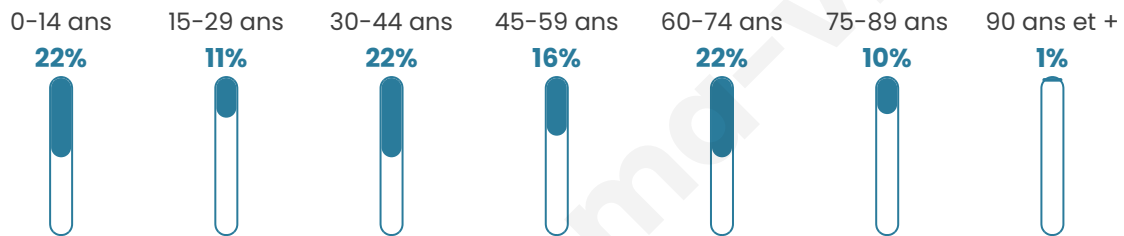

Statistiques sur la population

Nombre d'habitants

116

Age moyen

43 ans

Pop active

43.1%

Taux chômage

4.5%

Pop densité

29 h/km²

Revenu moyen

24 470 €/an

Evolution du nombre d'habitants

Sources : Institut national de la statistique et des études économiques (insee) selon Les dernières parutions officielles de 2024 portant sur les années 2020, 2021 et 2022.

Tranche d'âge

Activité professionnelle

Niveau de diplôme

Composition des ménages

Profils électoraux

Premier tour

	Jean-Luc MÉLENCHON	30.43 %
	Emmanuel MACRON	18.48 %
	Marine LE PEN	13.04 %
	Valérie PÉCRESE	9.78 %
	Éric ZEMMOUR	6.52 %
	Jean LASSALLE	5.43 %
	Anne HIDALGO	4.35 %
	Yannick JADOT	4.35 %
	Fabien ROUSSEL	3.26 %
	Nicolas DUPONT- AIGNAN	3.26 %
	Philippe POUTOU	1.09 %
	Nathalie ARTHAUD	0.00 %

105 inscrits

Participation : 87.62%

Votes blancs : 0.00%

Votes nuls : 0.00%

Second tour

	Emmanuel MACRON	58,33 %
	Marine LE PEN	41,67 %

105 inscrits

Participation : 80.95%