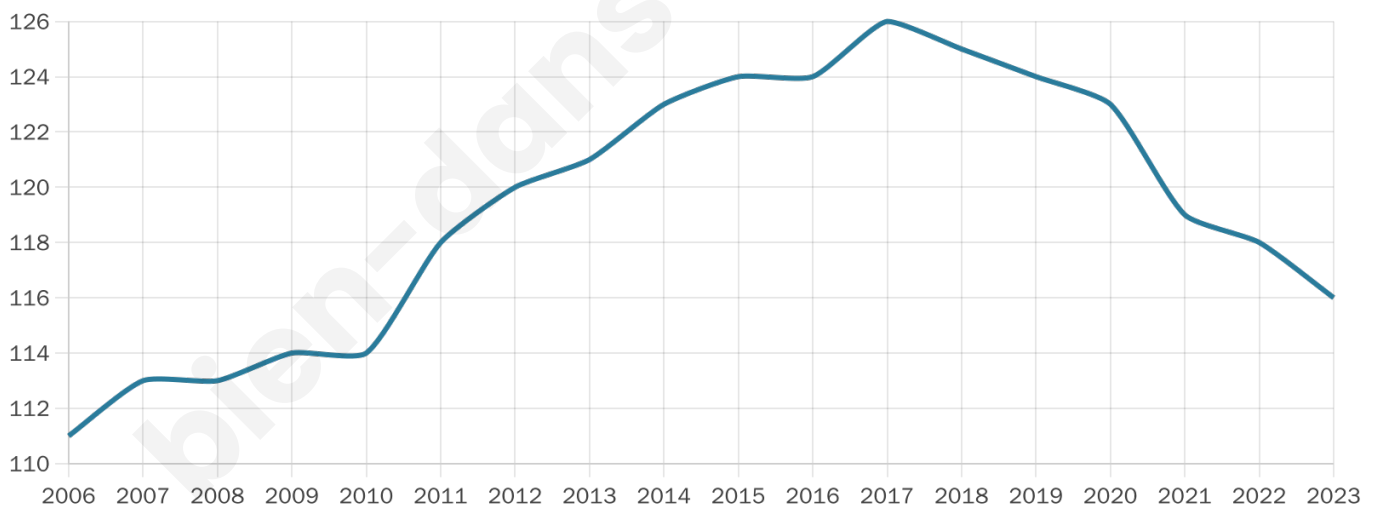

Statistiques sur la population

Nombre d'habitants

116

Age moyen

43 ans

Pop active

43.1%

Taux chômage

4.5%

Pop densité

29 h/km²

Revenu moyen

24 470 €/an

Evolution du nombre d'habitants

Sources : Institut national de la statistique et des études économiques (insee) selon Les dernières parutions officielles de 2024 portant sur les années 2020, 2021 et 2022.

Tranche d'âge

Activité professionnelle

Niveau de diplôme

Composition des ménages

Profils électoraux

Premier tour

	Jean-Luc MÉLENCHON	30.43 %
	Emmanuel MACRON	18.48 %
	Marine LE PEN	13.04 %
	Valérie PÉCRESE	9.78 %
	Éric ZEMMOUR	6.52 %
	Jean LASSALLE	5.43 %
	Anne HIDALGO	4.35 %
	Yannick JADOT	4.35 %
	Fabien ROUSSEL	3.26 %
	Nicolas DUPONT- AIGNAN	3.26 %
	Philippe POUTOU	1.09 %
	Nathalie ARTHAUD	0.00 %