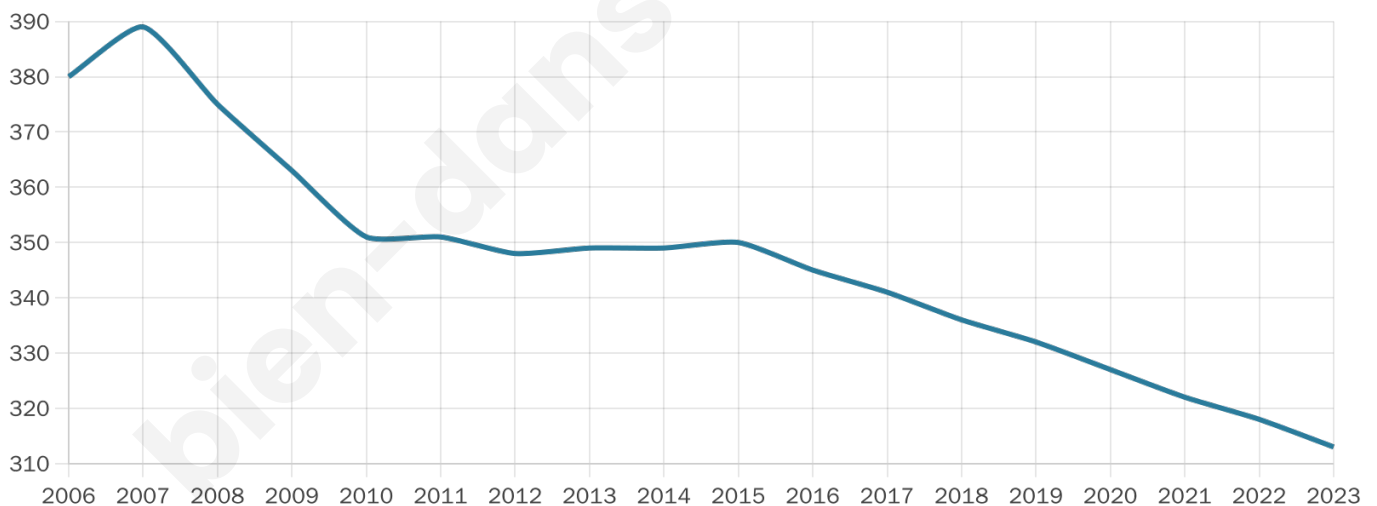

Nombre d'habitants

313

Age moyen

41 ans

Pop active

53%

Taux chômage

5.9%

Pop densité

26 h/km²

Revenu moyen

29 000 €/an

Evolution du nombre d'habitants

Sources : Institut national de la statistique et des études économiques (insee) selon Les dernières parutions officielles de 2024 portant sur les années 2020, 2021 et 2022.

Tranche d'âge

Activité professionnelle

Niveau de diplôme

Composition des ménages

Profils électoraux

Premier tour

	Marine LE PEN	28.07 %
	Emmanuel MACRON	24.12 %
	Jean-Luc MÉLENCHON	17.98 %
	Éric ZEMMOUR	10.53 %
	Yannick JADOT	5.70 %
	Valérie PÉCRESE	3.95 %
	Jean LASSALLE	3.51 %
	Fabien ROUSSEL	2.19 %
	Nicolas DUPONT-AIGNAN	1.32 %
	Nathalie ARTHAUD	0.88 %
	Anne HIDALGO	0.88 %
	Philippe POUTOU	0.88 %