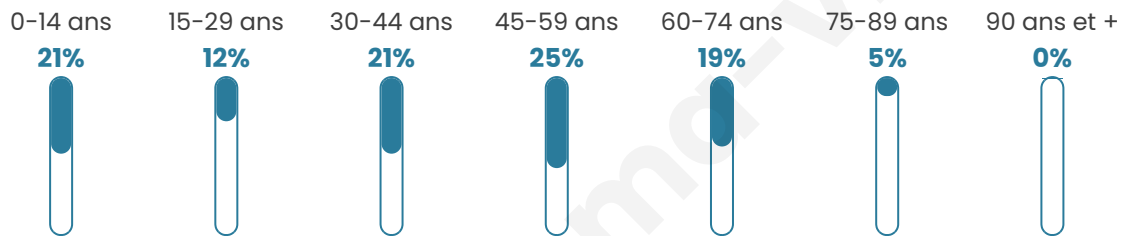

Nombre d'habitants

313

Age moyen

41 ans

Pop active

53%

Taux chômage

5.9%

Pop densité

26 h/km²

Revenu moyen

29 000 €/an

Evolution du nombre d'habitants

Sources : Institut national de la statistique et des études économiques (insee) selon Les dernières parutions officielles de 2024 portant sur les années 2020, 2021 et 2022.

Tranche d'âge

Activité professionnelle

Niveau de diplôme

Composition des ménages

Profils électoraux

Premier tour

	Marine LE PEN	28.07 %
	Emmanuel MACRON	24.12 %
	Jean-Luc MÉLENCHON	17.98 %
	Éric ZEMMOUR	10.53 %
	Yannick JADOT	5.70 %
	Valérie PÉCRESE	3.95 %
	Jean LASSALLE	3.51 %
	Fabien ROUSSEL	2.19 %
	Nicolas DUPONT-AIGNAN	1.32 %
	Nathalie ARTHAUD	0.88 %
	Anne HIDALGO	0.88 %
	Philippe POUTOU	0.88 %

298 inscrits

Participation : 77.52%

Votes blancs : 1.30%

Votes nuls : 0.00%

Second tour

	Emmanuel MACRON	53,67 %
	Marine LE PEN	46,33 %

298 inscrits

Participation : 78.86%