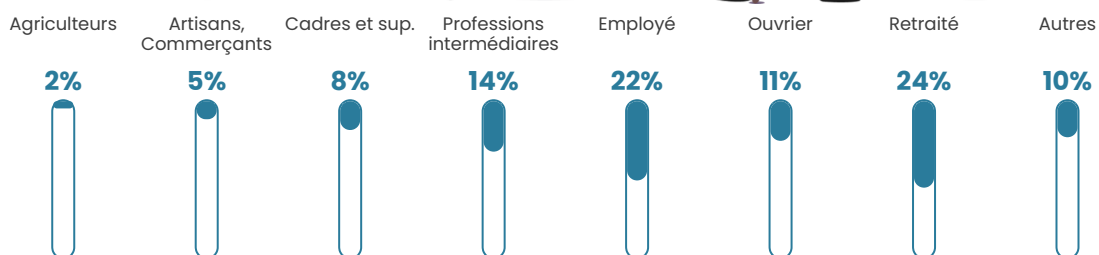

Pop densité

26 h/km²

Revenu moyen

29 000 €/an

Evolution du nombre d'habitants

Sources : Institut national de la statistique et des études économiques (insee) selon Les dernières parutions officielles de 2024 portant sur les années 2020, 2021 et 2022.

Tranche d'âge

Activité professionnelle

Niveau de diplôme

Composition des ménages

Profils électoraux

Premier tour

	Marine LE PEN	28.07 %
	Emmanuel MACRON	24.12 %
	Jean-Luc MÉLENCHON	17.98 %
	Éric ZEMMOUR	10.53 %
	Yannick JADOT	5.70 %
	Valérie PÉCRESE	3.95 %
	Jean LASSALLE	3.51 %
	Fabien ROUSSEL	2.19 %
	Nicolas DUPONT-AIGNAN	1.32 %
	Nathalie ARTHAUD	0.88 %
	Anne HIDALGO	0.88 %
	Philippe POUTOU	0.88 %