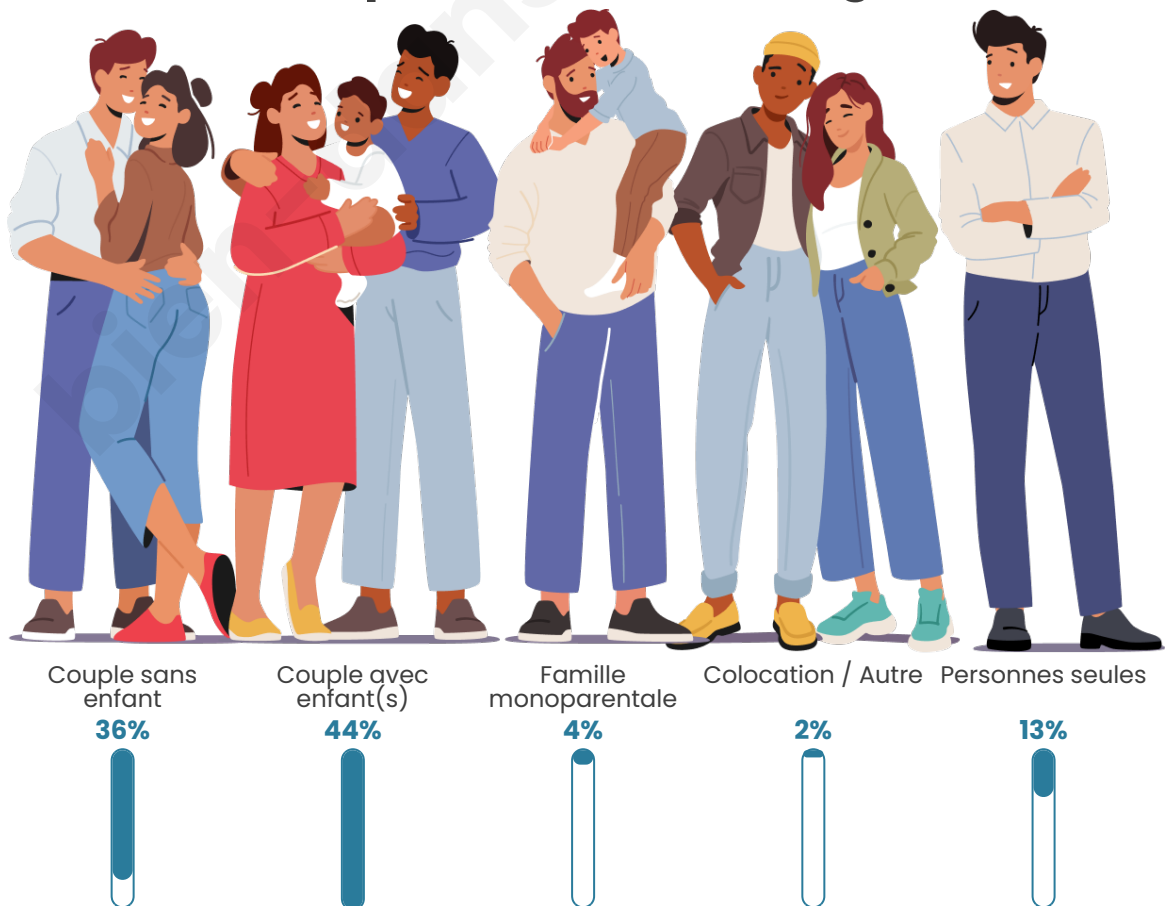

Nombre d'habitants

313

Age moyen

41 ans

Pop active

53%

Taux chômage

5.9%

Tranche d'âge

Activité professionnelle

Niveau de diplôme

Composition des ménages

Profils électoraux

Premier tour

	Marine LE PEN	28.07 %
	Emmanuel MACRON	24.12 %
	Jean-Luc MÉLENCHON	17.98 %
	Éric ZEMMOUR	10.53 %
	Yannick JADOT	5.70 %
	Valérie PÉCRESE	3.95 %
	Jean LASSALLE	3.51 %
	Fabien ROUSSEL	2.19 %
	Nicolas DUPONT-AIGNAN	1.32 %
	Nathalie ARTHAUD	0.88 %
	Anne HIDALGO	0.88 %
	Philippe POUTOU	0.88 %