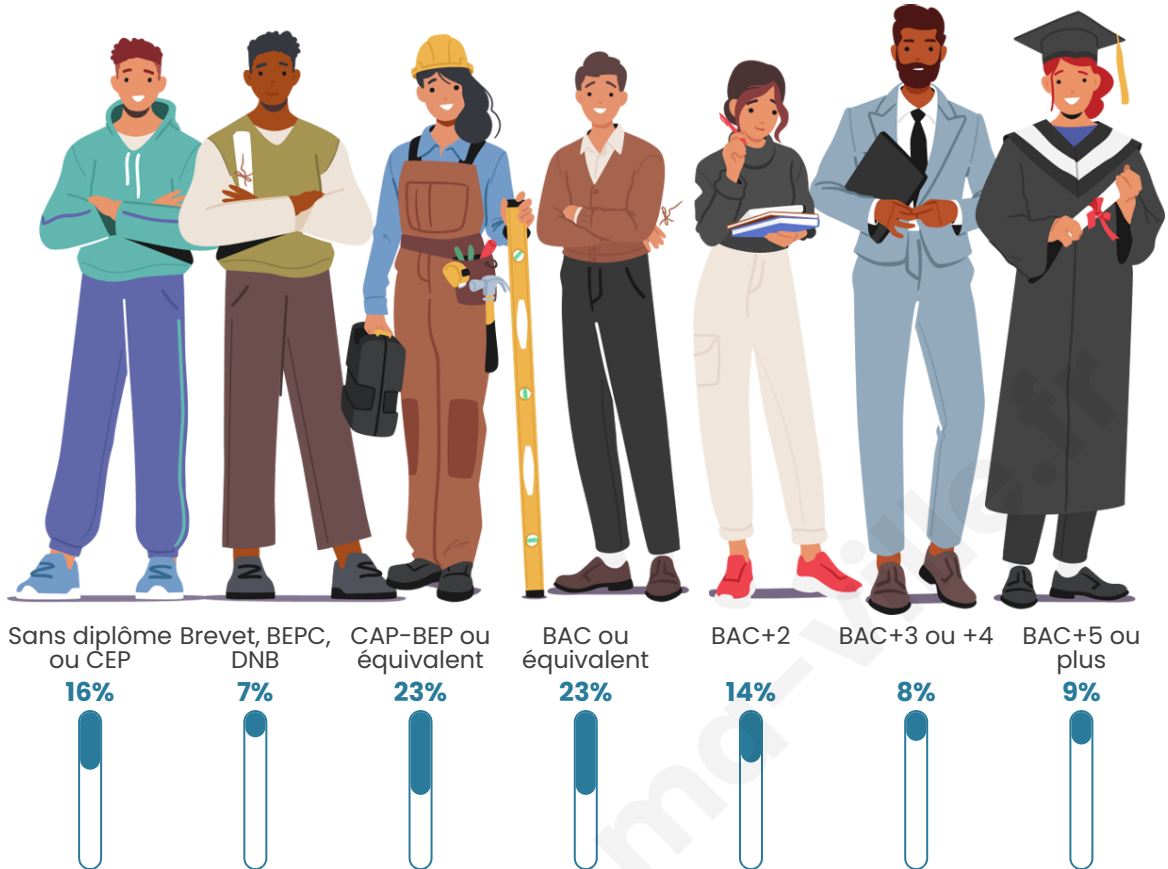

Nombre d'habitants

313

Age moyen

41 ans

Pop active

53%

Taux chômage

5.9%

Pop densité

26 h/km²

Revenu moyen

29 000 €/an

Evolution du nombre d'habitants

Sources : Institut national de la statistique et des études économiques (insee) selon Les dernières parutions officielles de 2024 portant sur les années 2020, 2021 et 2022.

Tranche d'âge

Activité professionnelle

Niveau de diplôme

Composition des ménages

Profils électoraux

Premier tour

	Marine LE PEN	28.07 %
	Emmanuel MACRON	24.12 %
	Jean-Luc MÉLENCHON	17.98 %
	Éric ZEMMOUR	10.53 %
	Yannick JADOT	5.70 %
	Valérie PÉCRESE	3.95 %
	Jean LASSALLE	3.51 %
	Fabien ROUSSEL	2.19 %
	Nicolas DUPONT-AIGNAN	1.32 %
	Nathalie ARTHAUD	0.88 %
	Anne HIDALGO	0.88 %
	Philippe POUTOU	0.88 %