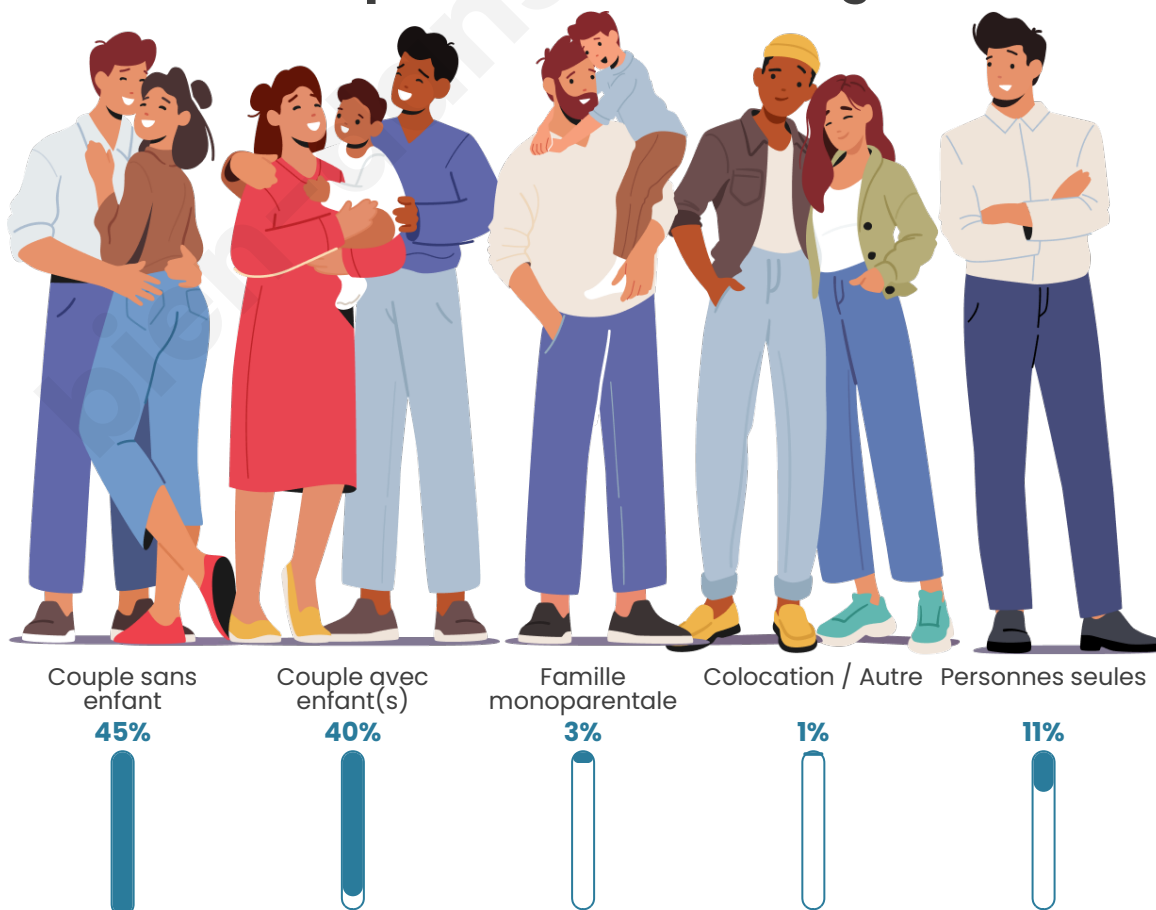

Tranche d'âge

Activité professionnelle

Niveau de diplôme

Composition des ménages

Profils électoraux

Premier tour

	Marine LE PEN	34.73 %
	Emmanuel MACRON	22.84 %
	Jean-Luc MÉLENCHON	15.15 %
	Éric ZEMMOUR	6.99 %
	Valérie PÉCRESSE	4.20 %
	Yannick JADOT	3.26 %
	Fabien ROUSSEL	3.03 %
	Jean LASSALLE	2.80 %
	Anne HIDALGO	2.56 %
	Nicolas DUPONT-AIGNAN	2.56 %
	Nathalie ARTHAUD	0.93 %
	Philippe POUTOU	0.93 %