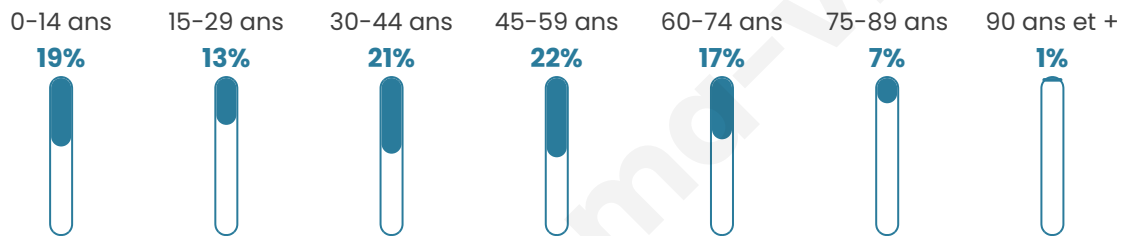

723

Age moyen

41 ans

Pop active

50.3%

Taux chômage

5.2%

Pop densité

60 h/km²

Revenu moyen

24 010 €/an

Evolution du nombre d'habitants

Sources : Institut national de la statistique et des études économiques (insee) selon Les dernières parutions officielles de 2024 portant sur les années 2020, 2021 et 2022.

Tranche d'âge

Activité professionnelle

Niveau de diplôme

Composition des ménages

Profils électoraux

Premier tour

	Marine LE PEN	34.73 %
	Emmanuel MACRON	22.84 %
	Jean-Luc MÉLENCHON	15.15 %
	Éric ZEMMOUR	6.99 %
	Valérie PÉCRESSE	4.20 %
	Yannick JADOT	3.26 %
	Fabien ROUSSEL	3.03 %
	Jean LASSALLE	2.80 %
	Anne HIDALGO	2.56 %
	Nicolas DUPONT-AIGNAN	2.56 %
	Nathalie ARTHAUD	0.93 %
	Philippe POUTOU	0.93 %

537 inscrits

Participation : 81.56%
Votes blancs : 2.05%
Votes nuls : 0.00%

Second tour

	Emmanuel MACRON	44,05 %
	Marine LE PEN	55,95 %

537 inscrits

Participation : 81.01%
Votes blancs : 6.67%
Votes nuls : 2.53%