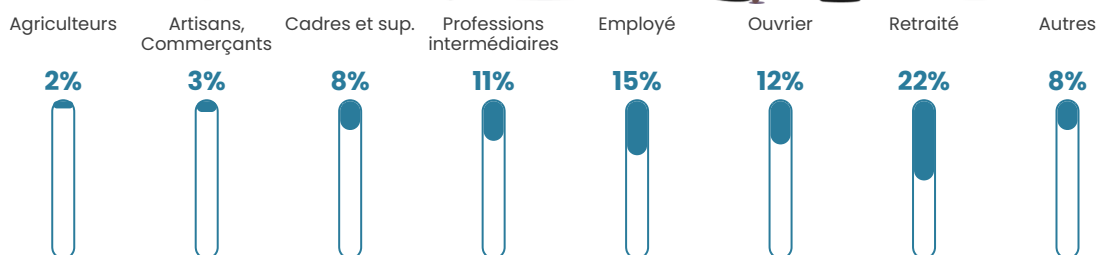

60 h/km²

Revenu moyen

24 010 €/an

Evolution du nombre d'habitants

Sources : Institut national de la statistique et des études économiques (insee) selon Les dernières parutions officielles de 2024 portant sur les années 2020, 2021 et 2022.

Tranche d'âge

Activité professionnelle

Niveau de diplôme

Composition des ménages

Profils électoraux

Premier tour

	Marine LE PEN	34.73 %
	Emmanuel MACRON	22.84 %
	Jean-Luc MÉLENCHON	15.15 %
	Éric ZEMMOUR	6.99 %
	Valérie PÉCRESSE	4.20 %
	Yannick JADOT	3.26 %
	Fabien ROUSSEL	3.03 %
	Jean LASSALLE	2.80 %
	Anne HIDALGO	2.56 %
	Nicolas DUPONT-AIGNAN	2.56 %
	Nathalie ARTHAUD	0.93 %
	Philippe POUTOU	0.93 %