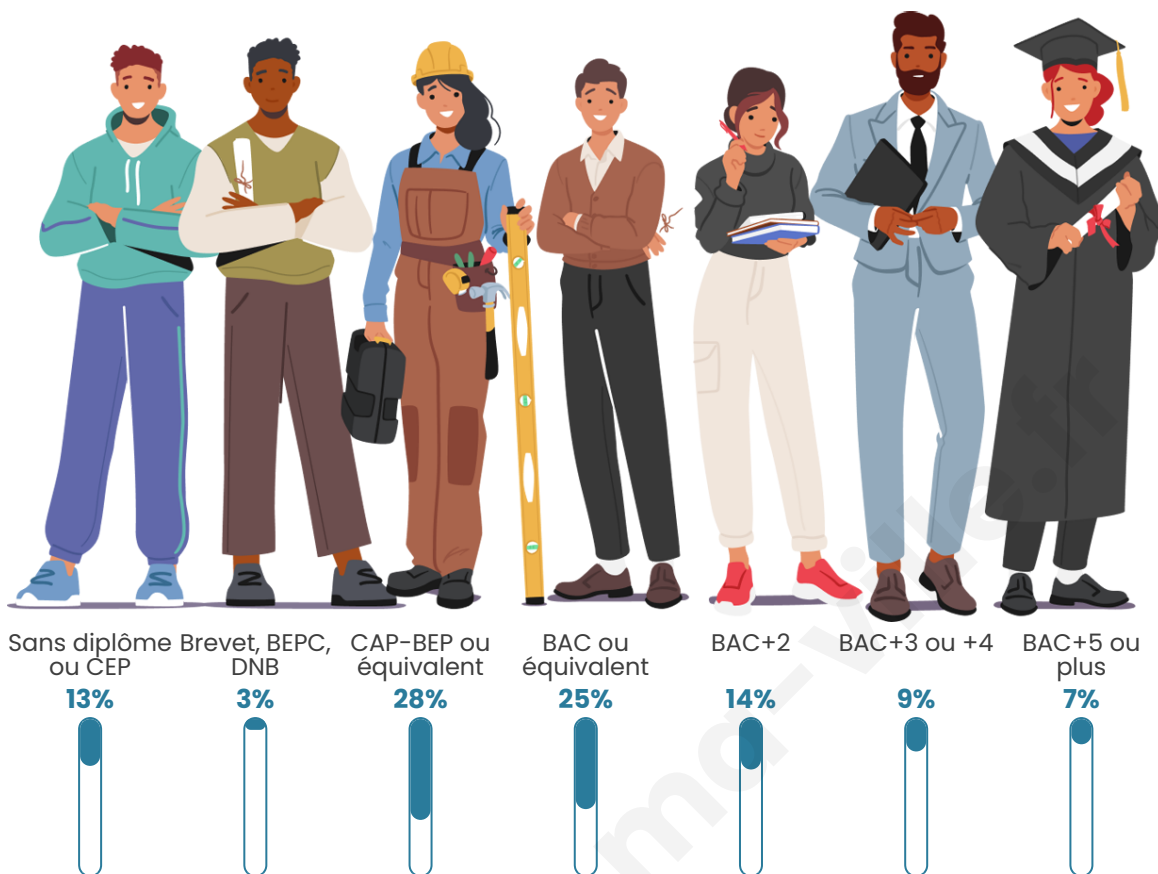

723

Age moyen

41 ans

Pop active

50.3%

Taux chômage

5.2%

Pop densité

Tranche d'âge

Activité professionnelle

Niveau de diplôme

Composition des ménages

Profils électoraux

Premier tour

	Marine LE PEN	34.73 %
	Emmanuel MACRON	22.84 %
	Jean-Luc MÉLENCHON	15.15 %
	Éric ZEMMOUR	6.99 %
	Valérie PÉCRESSE	4.20 %
	Yannick JADOT	3.26 %
	Fabien ROUSSEL	3.03 %
	Jean LASSALLE	2.80 %
	Anne HIDALGO	2.56 %
	Nicolas DUPONT-AIGNAN	2.56 %
	Nathalie ARTHAUD	0.93 %
	Philippe POUTOU	0.93 %