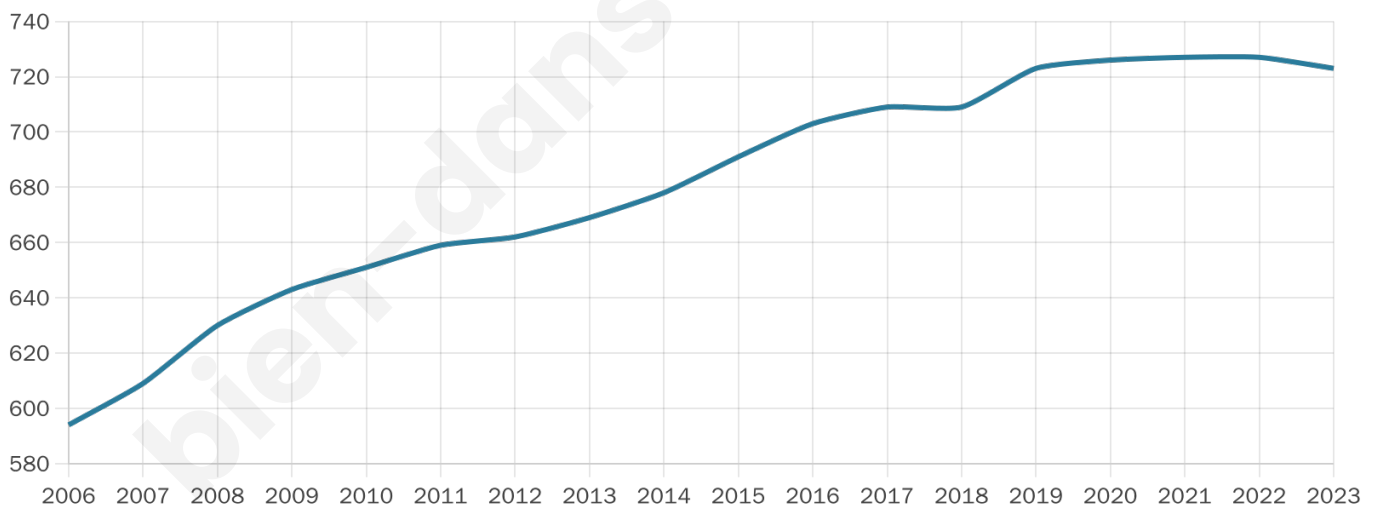

723

Age moyen

41 ans

Pop active

50.3%

Taux chômage

5.2%

Pop densité

60 h/km²

Revenu moyen

24 010 €/an

Evolution du nombre d'habitants

Sources : Institut national de la statistique et des études économiques (insee) selon Les dernières parutions officielles de 2024 portant sur les années 2020, 2021 et 2022.