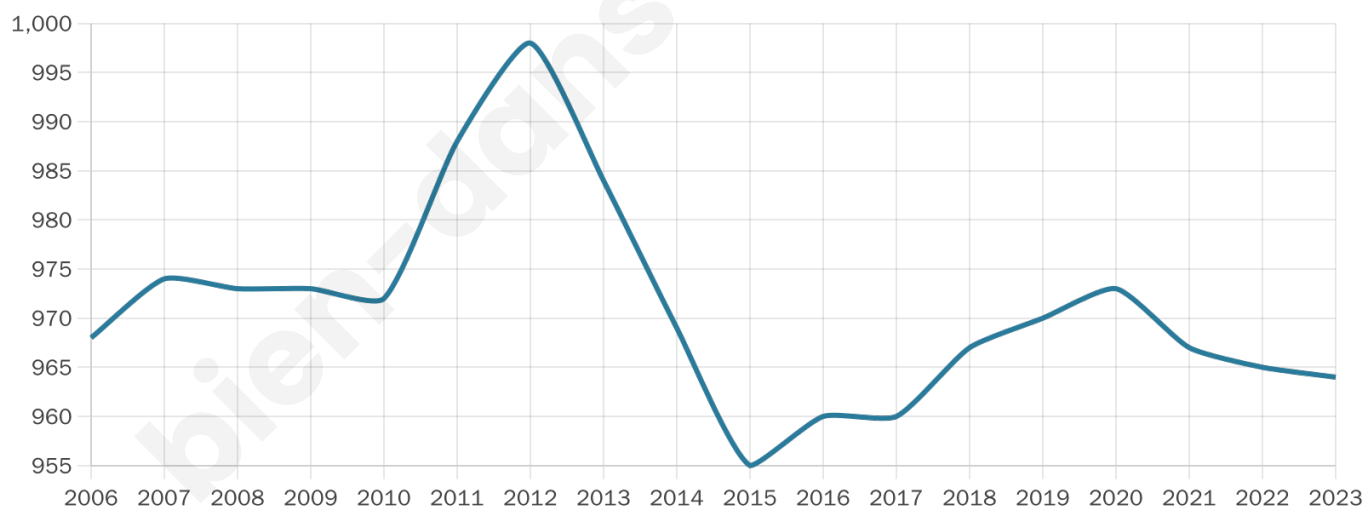

Statistiques sur la population

Nombre d'habitants

964

Age moyen

42 ans

Pop active

47.4%

Taux chômage

4.6%

Pop densité

31 h/km²

Revenu moyen

23 730 €/an

Evolution du nombre d'habitants

Sources : Institut national de la statistique et des études économiques (insee) selon Les dernières parutions officielles de 2024 portant sur les années 2020, 2021 et 2022.

Tranche d'âge

Activité professionnelle

Niveau de diplôme

Composition des ménages

Profils électoraux

Premier tour

	Marine LE PEN	30.73 %
	Emmanuel MACRON	20.60 %
	Jean-Luc MÉLENCHON	19.10 %
	Éric ZEMMOUR	5.81 %
	Yannick JADOT	5.81 %
	Valérie PÉCRESE	4.82 %
	Jean LASSALLE	4.49 %
	Fabien ROUSSEL	2.82 %
	Anne HIDALGO	1.83 %
	Nicolas DUPONT-AIGNAN	1.50 %
	Nathalie ARTHAUD	1.33 %
	Philippe POUTOU	1.16 %