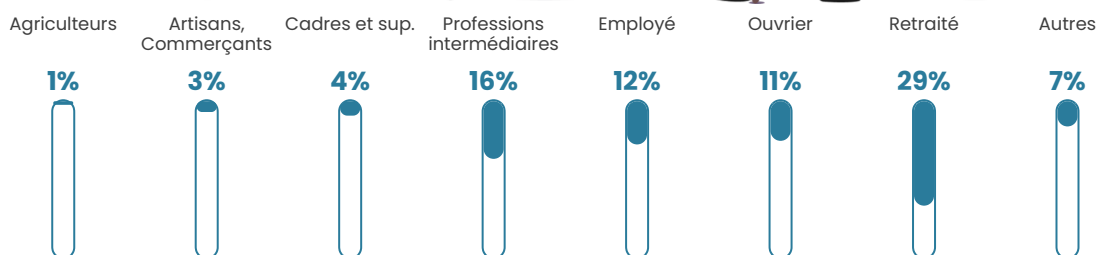

4.6%

Pop densité

31 h/km²

Revenu moyen

23 730 €/an

Evolution du nombre d'habitants

Sources : Institut national de la statistique et des études économiques (insee) selon Les dernières parutions officielles de 2024 portant sur les années 2020, 2021 et 2022.

Tranche d'âge

Activité professionnelle

Niveau de diplôme

Composition des ménages

Profils électoraux

Premier tour

	Marine LE PEN	30.73 %
	Emmanuel MACRON	20.60 %
	Jean-Luc MÉLENCHON	19.10 %
	Éric ZEMMOUR	5.81 %
	Yannick JADOT	5.81 %
	Valérie PÉCRESE	4.82 %
	Jean LASSALLE	4.49 %
	Fabien ROUSSEL	2.82 %
	Anne HIDALGO	1.83 %
	Nicolas DUPONT-AIGNAN	1.50 %
	Nathalie ARTHAUD	1.33 %
	Philippe POUTOU	1.16 %