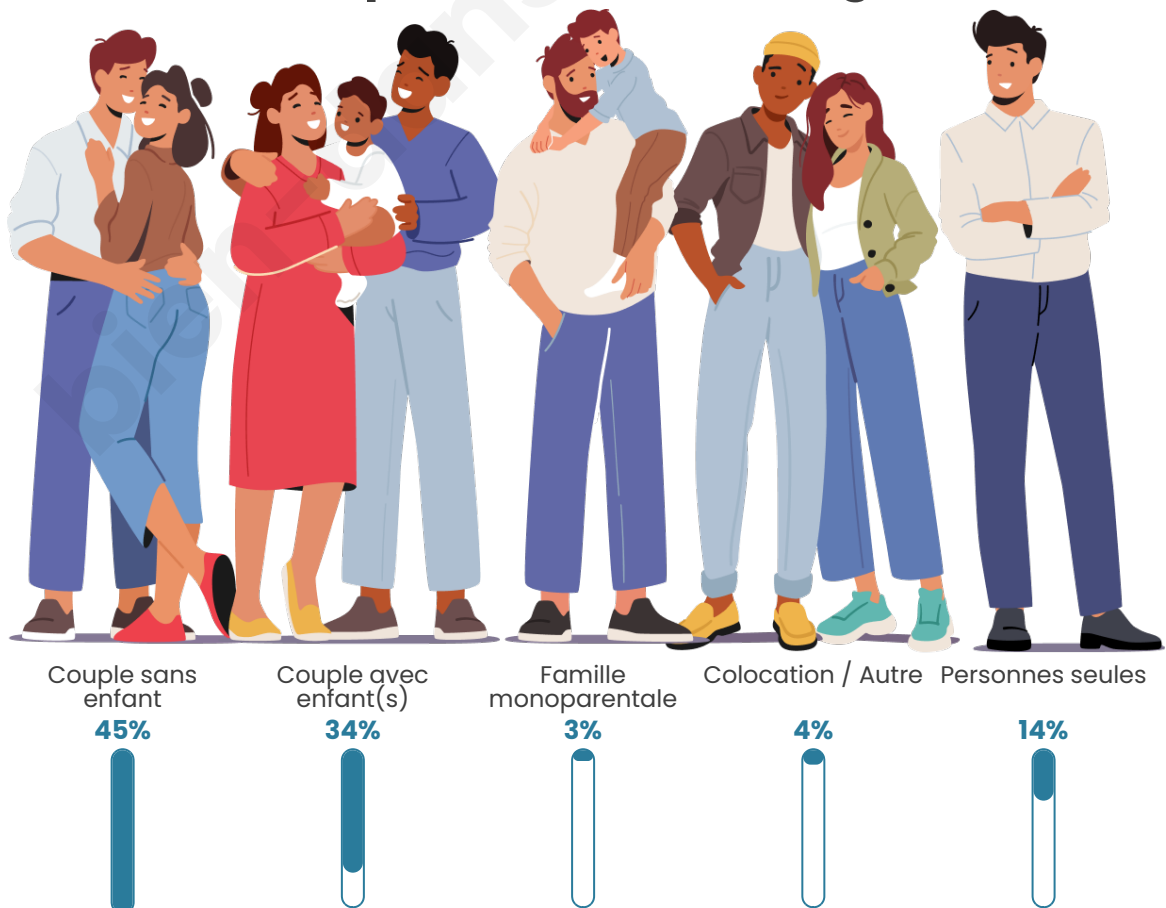

Tranche d'âge

Activité professionnelle

Niveau de diplôme

Composition des ménages

Profils électoraux

Premier tour

	Marine LE PEN	30.73 %
	Emmanuel MACRON	20.60 %
	Jean-Luc MÉLENCHON	19.10 %
	Éric ZEMMOUR	5.81 %
	Yannick JADOT	5.81 %
	Valérie PÉCRESE	4.82 %
	Jean LASSALLE	4.49 %
	Fabien ROUSSEL	2.82 %
	Anne HIDALGO	1.83 %
	Nicolas DUPONT-AIGNAN	1.50 %
	Nathalie ARTHAUD	1.33 %
	Philippe POUTOU	1.16 %