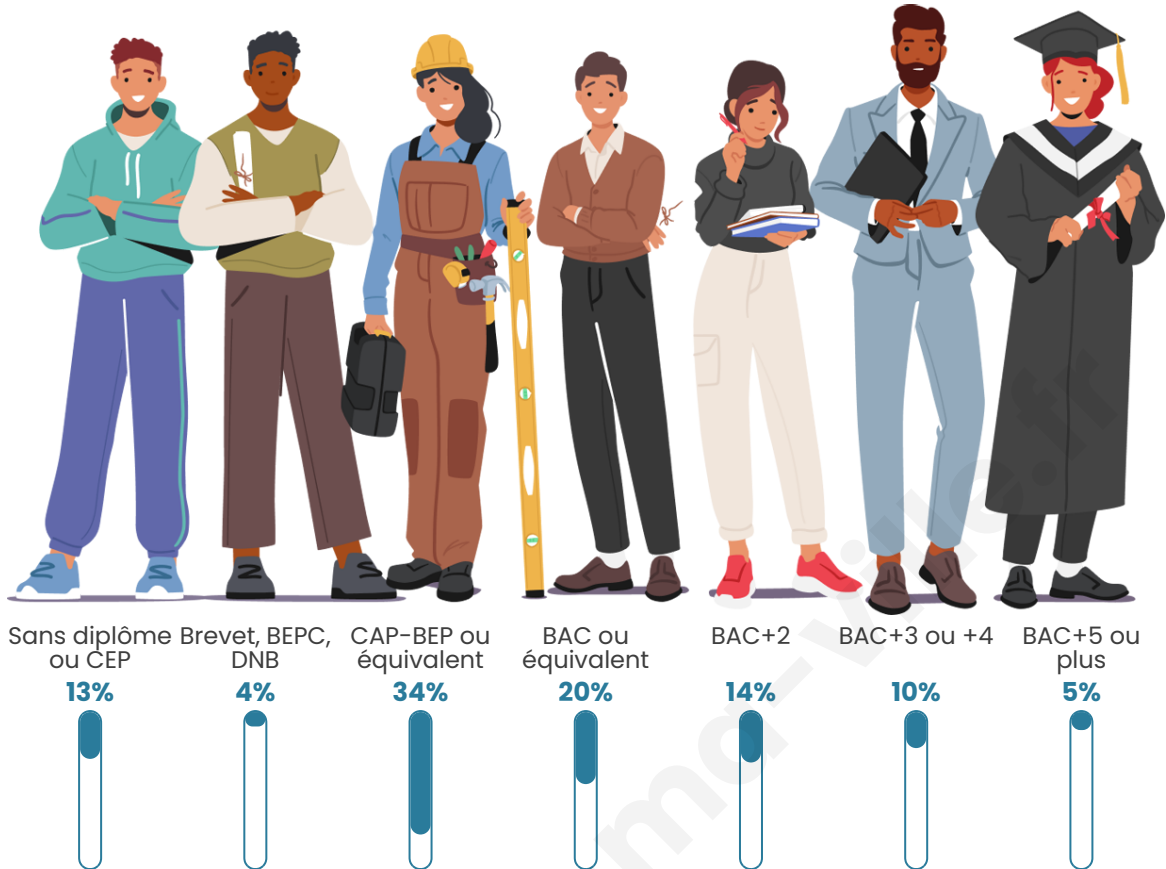

Statistiques sur la population

Nombre d'habitants

964

Age moyen

42 ans

Pop active

47.4%

Taux chômage

Tranche d'âge

Activité professionnelle

Niveau de diplôme

Composition des ménages

Profils électoraux

Premier tour

	Marine LE PEN	30.73 %
	Emmanuel MACRON	20.60 %
	Jean-Luc MÉLENCHON	19.10 %
	Éric ZEMMOUR	5.81 %
	Yannick JADOT	5.81 %
	Valérie PÉCRESE	4.82 %
	Jean LASSALLE	4.49 %
	Fabien ROUSSEL	2.82 %
	Anne HIDALGO	1.83 %
	Nicolas DUPONT-AIGNAN	1.50 %
	Nathalie ARTHAUD	1.33 %
	Philippe POUTOU	1.16 %