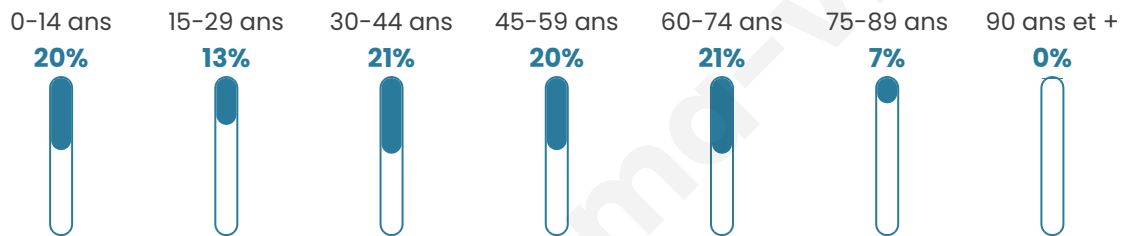

Statistiques sur la population

Nombre d'habitants

964

Age moyen

42 ans

Pop active

47.4%

Taux chômage

4.6%

Pop densité

31 h/km²

Revenu moyen

23 730 €/an

Evolution du nombre d'habitants

Sources : Institut national de la statistique et des études économiques (insee) selon Les dernières parutions officielles de 2024 portant sur les années 2020, 2021 et 2022.

Tranche d'âge

Activité professionnelle

Niveau de diplôme

Composition des ménages

Profils électoraux

Premier tour

	Marine LE PEN	30.73 %
	Emmanuel MACRON	20.60 %
	Jean-Luc MÉLENCHON	19.10 %
	Éric ZEMMOUR	5.81 %
	Yannick JADOT	5.81 %
	Valérie PÉCRESE	4.82 %
	Jean LASSALLE	4.49 %
	Fabien ROUSSEL	2.82 %
	Anne HIDALGO	1.83 %
	Nicolas DUPONT-AIGNAN	1.50 %
	Nathalie ARTHAUD	1.33 %
	Philippe POUTOU	1.16 %