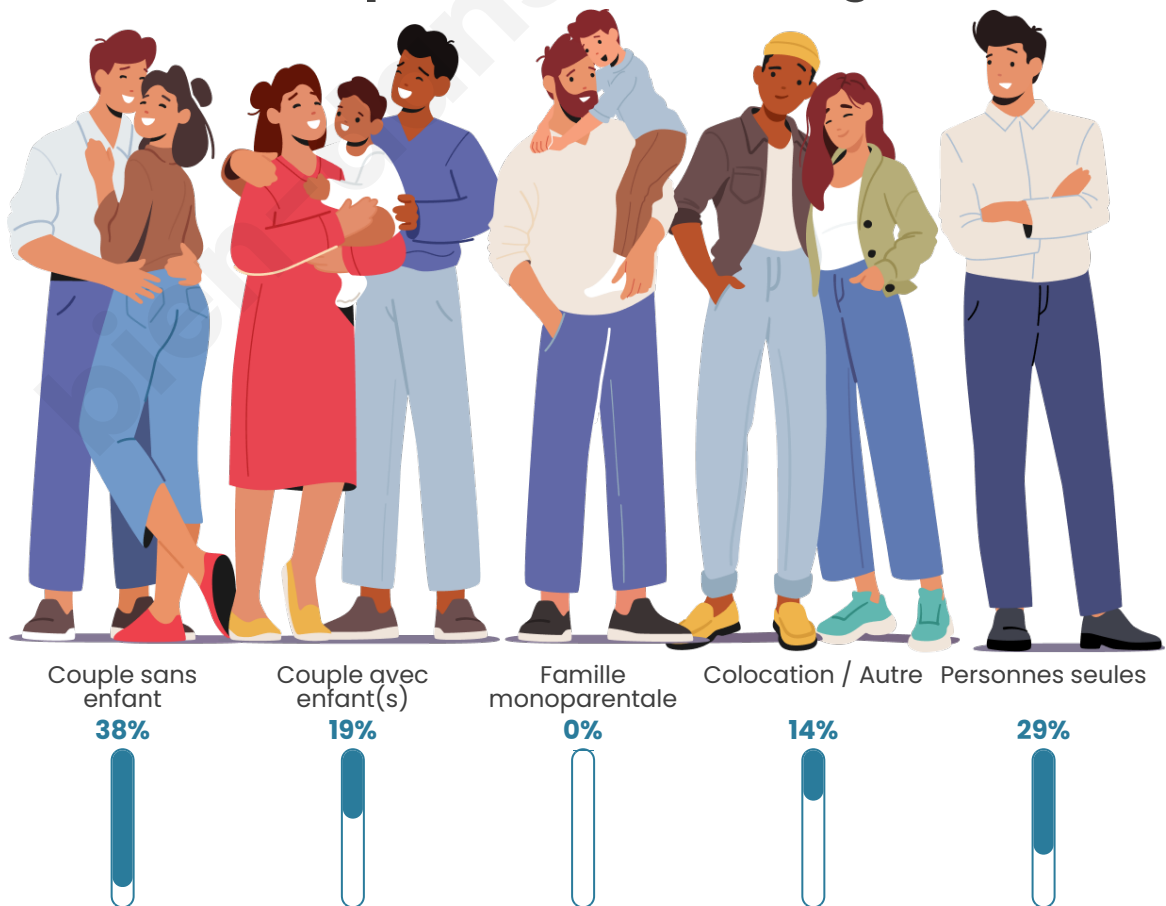

Tranche d'âge

Activité professionnelle

Niveau de diplôme

Composition des ménages

Profils électoraux

Premier tour

	Marine LE PEN	34.25 %
	Emmanuel MACRON	23.29 %
	Valérie PÉCRESE	19.18 %
	Jean-Luc MÉLENCHON	6.85 %
	Fabien ROUSSEL	5.48 %
	Éric ZEMMOUR	5.48 %
	Nicolas DUPONT- AIGNAN	2.74 %
	Nathalie ARTHAUD	1.37 %
	Philippe POUTOU	1.37 %
	Jean LASSALLE	0.00 %
	Anne HIDALGO	0.00 %
	Yannick JADOT	0.00 %