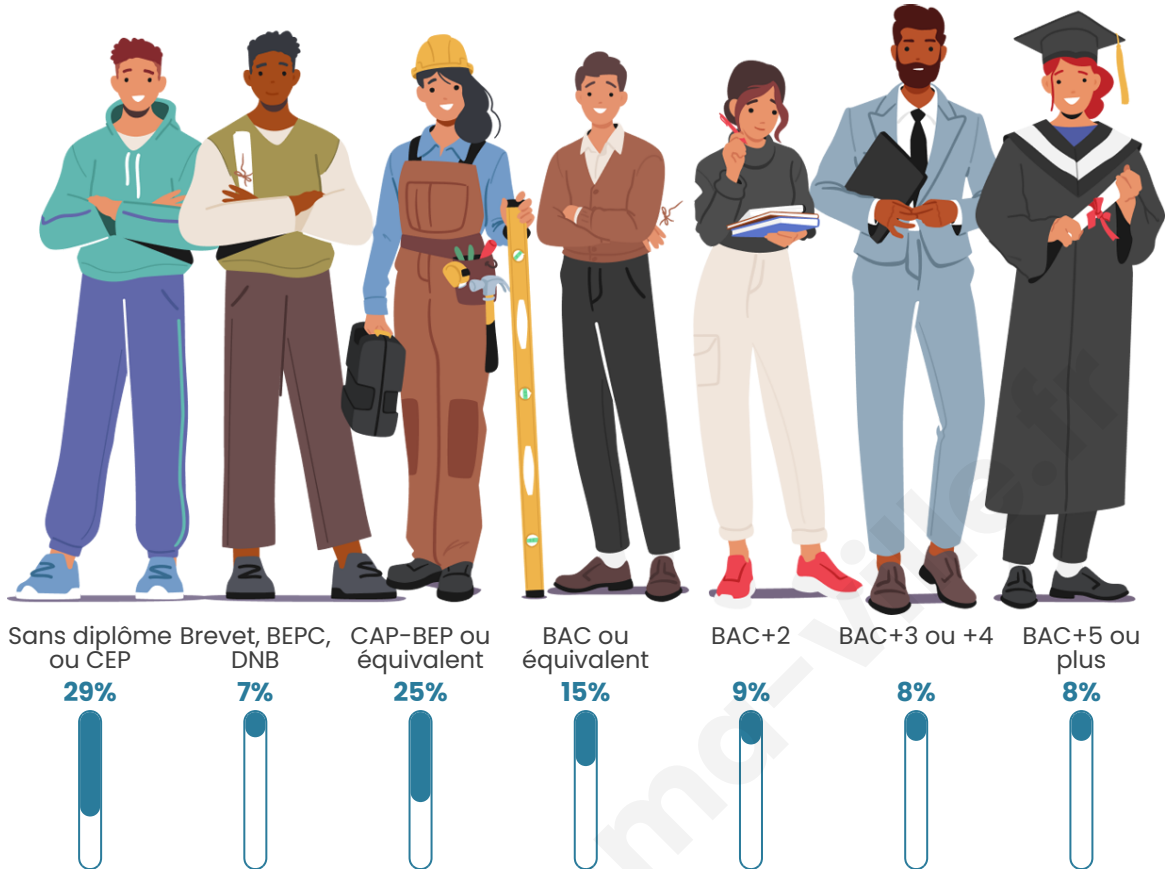

41 ans

Pop active

47.6%

Taux chômage

6%

Pop densité

10 h/km²

Revenu moyen

Tranche d'âge

Activité professionnelle

Niveau de diplôme

Composition des ménages

Profils électoraux

Premier tour

	Marine LE PEN	34.25 %
	Emmanuel MACRON	23.29 %
	Valérie PÉCRESE	19.18 %
	Jean-Luc MÉLENCHON	6.85 %
	Fabien ROUSSEL	5.48 %
	Éric ZEMMOUR	5.48 %
	Nicolas DUPONT- AIGNAN	2.74 %
	Nathalie ARTHAUD	1.37 %
	Philippe POUTOU	1.37 %
	Jean LASSALLE	0.00 %
	Anne HIDALGO	0.00 %
	Yannick JADOT	0.00 %