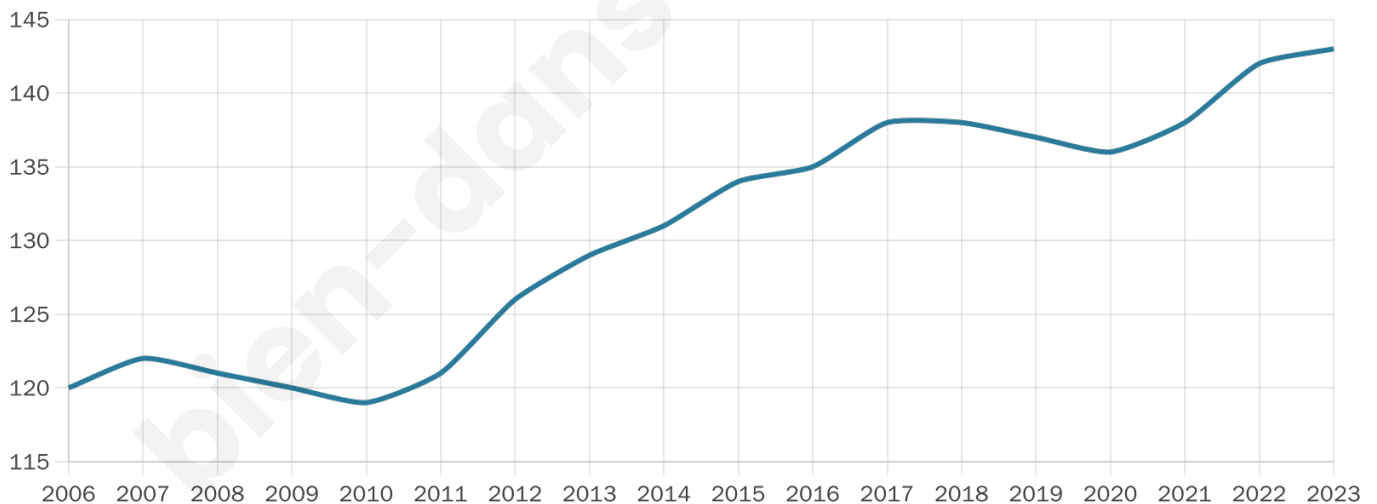

41 ans

Pop active

47.6%

Taux chômage

6%

Pop densité

10 h/km²

Revenu moyen

22 950 €/an

Evolution du nombre d'habitants

Sources : Institut national de la statistique et des études économiques (insee) selon Les dernières parutions officielles de 2024 portant sur les années 2020, 2021 et 2022.