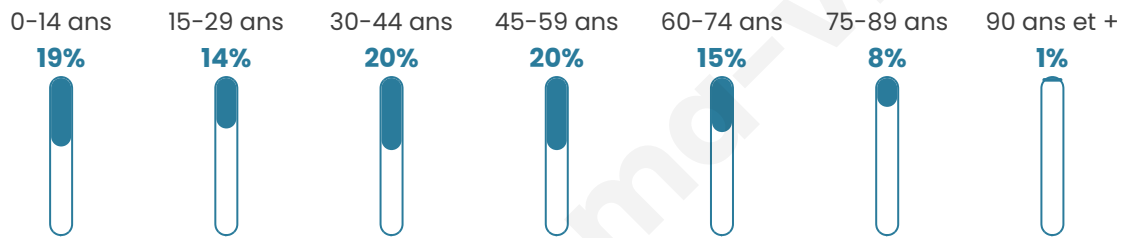

Situation géographique

i Informations clés

- **Région** : Grand Est
- **Département** : Aube
- **Code postal** : 10210
- **Superficie** : 14 km²

Statistiques sur la population

Nombre d'habitants

143

Age moyen

41 ans

Pop active

47.6%

Taux chômage

6%

Pop densité

10 h/km²

Revenu moyen

22 950 €/an

Evolution du nombre d'habitants

Sources : Institut national de la statistique et des études économiques (insee) selon Les dernières parutions officielles de 2024 portant sur les années 2020, 2021 et 2022.

Tranche d'âge

Activité professionnelle

Niveau de diplôme

Composition des ménages

Profils électoraux

Premier tour

	Marine LE PEN	34.25 %
	Emmanuel MACRON	23.29 %
	Valérie PÉCRESE	19.18 %
	Jean-Luc MÉLENCHON	6.85 %
	Fabien ROUSSEL	5.48 %
	Éric ZEMMOUR	5.48 %
	Nicolas DUPONT- AIGNAN	2.74 %
	Nathalie ARTHAUD	1.37 %
	Philippe POUTOU	1.37 %
	Jean LASSALLE	0.00 %
	Anne HIDALGO	0.00 %
	Yannick JADOT	0.00 %