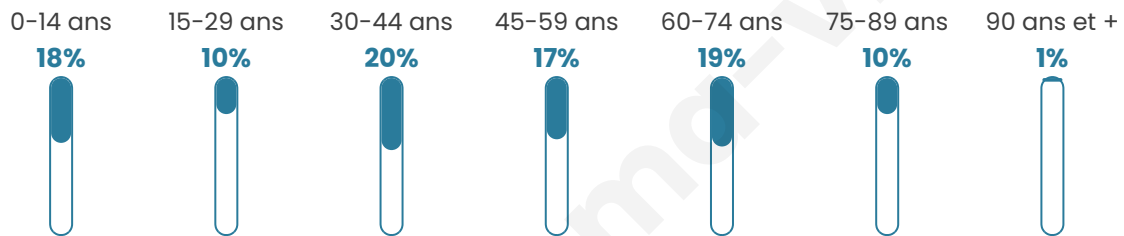

# Statistiques sur la population

Nombre d'habitants

**190**

Age moyen

**43 ans**

Pop active

**43.2%**

Taux chômage

**9.3%**

Pop densité

**11 h/km<sup>2</sup>**

Revenu moyen

**22 470 €/an**

## Evolution du nombre d'habitants

Sources : Institut national de la statistique et des études économiques (insee) selon Les dernières parutions officielles de 2024 portant sur les années 2020, 2021 et 2022.

## Tranche d'âge