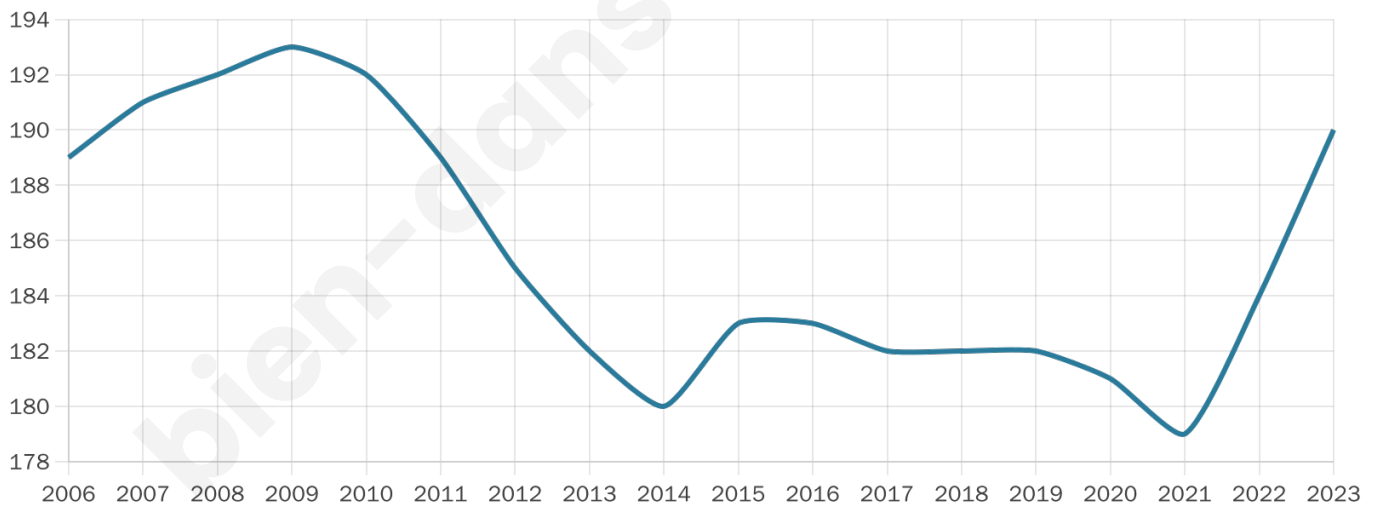

# Statistiques sur la population

Nombre d'habitants

**190**

Age moyen

**43 ans**

Pop active

**43.2%**

Taux chômage

**9.3%**

Pop densité

**11 h/km<sup>2</sup>**

Revenu moyen

**22 470 €/an**

## Evolution du nombre d'habitants

Sources : Institut national de la statistique et des études économiques (insee) selon Les dernières parutions officielles de 2024 portant sur les années 2020, 2021 et 2022.