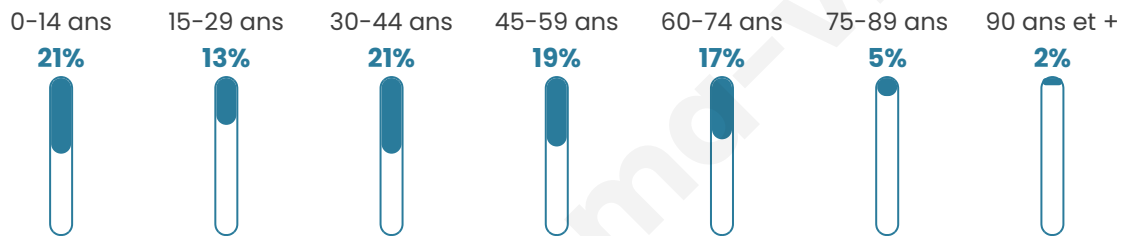

497

Age moyen

40 ans

Pop active

45.5%

Taux chômage

5.1%

Pop densité

166 h/km²

Revenu moyen

30 930 €/an

Evolution du nombre d'habitants

Sources : Institut national de la statistique et des études économiques (insee) selon Les dernières parutions officielles de 2024 portant sur les années 2020, 2021 et 2022.

Tranche d'âge

Activité professionnelle

Niveau de diplôme

Composition des ménages

Profils électoraux

Premier tour

	Emmanuel MACRON	45.65 %
	Marine LE PEN	22.83 %
	Jean-Luc MÉLENCHON	14.49 %
	Éric ZEMMOUR	6.16 %
	Yannick JADOT	3.26 %
	Valérie PÉCRESE	2.54 %
	Jean LASSALLE	1.45 %
	Nathalie ARTHAUD	1.09 %
	Nicolas DUPONT- AIGNAN	1.09 %
	Fabien ROUSSEL	0.72 %
	Anne HIDALGO	0.72 %
	Philippe POUTOU	0.00 %

363 inscrits

Participation : 78.79%

Votes blancs : 0.70%

Votes nuls : 2.80%

Second tour

	Emmanuel MACRON	68,46 %
	Marine LE PEN	31,54 %

363 inscrits

Participation : 81.54%