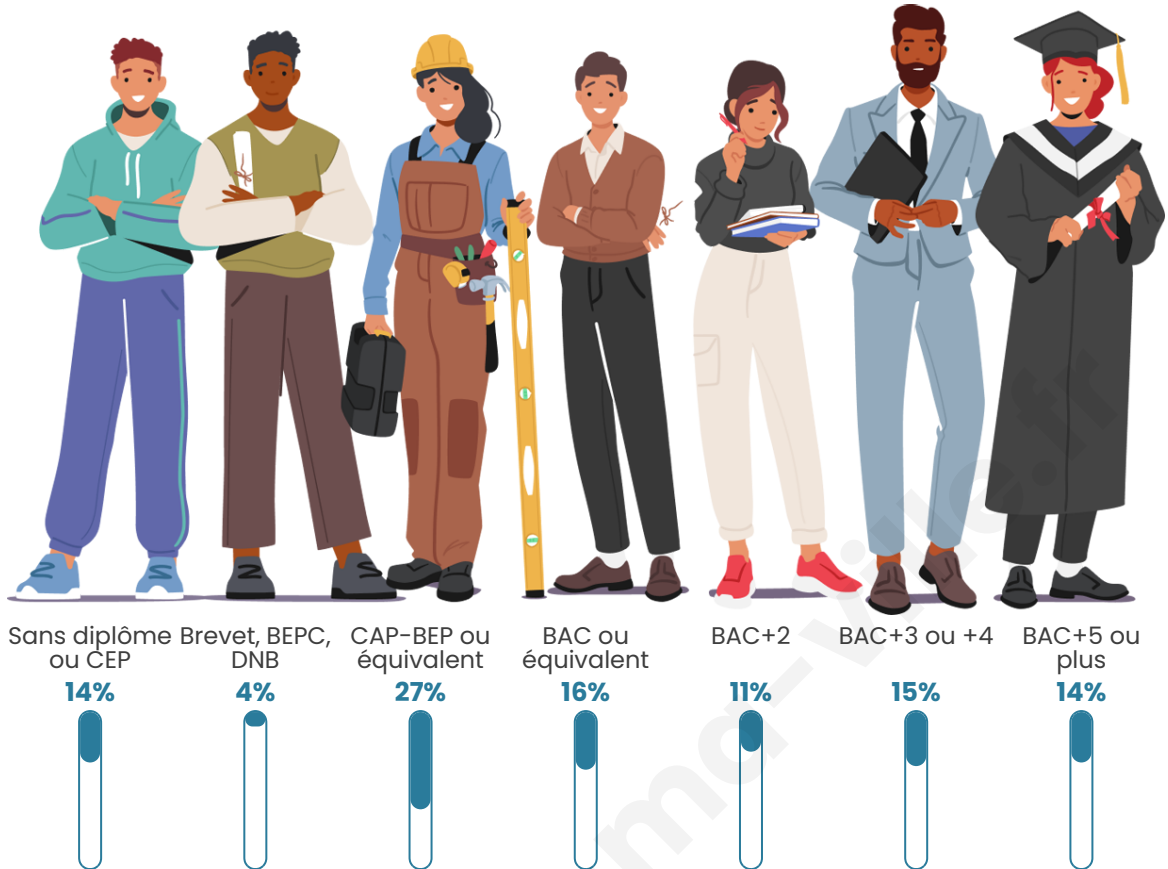

497

Age moyen

40 ans

Pop active

45.5%

Taux chômage

5.1%

Pop densité

Tranche d'âge

Activité professionnelle

Niveau de diplôme

Composition des ménages

Profils électoraux

Premier tour

	Emmanuel MACRON	45.65 %
	Marine LE PEN	22.83 %
	Jean-Luc MÉLENCHON	14.49 %
	Éric ZEMMOUR	6.16 %
	Yannick JADOT	3.26 %
	Valérie PÉCRESE	2.54 %
	Jean LASSALLE	1.45 %
	Nathalie ARTHAUD	1.09 %
	Nicolas DUPONT- AIGNAN	1.09 %
	Fabien ROUSSEL	0.72 %
	Anne HIDALGO	0.72 %
	Philippe POUTOU	0.00 %