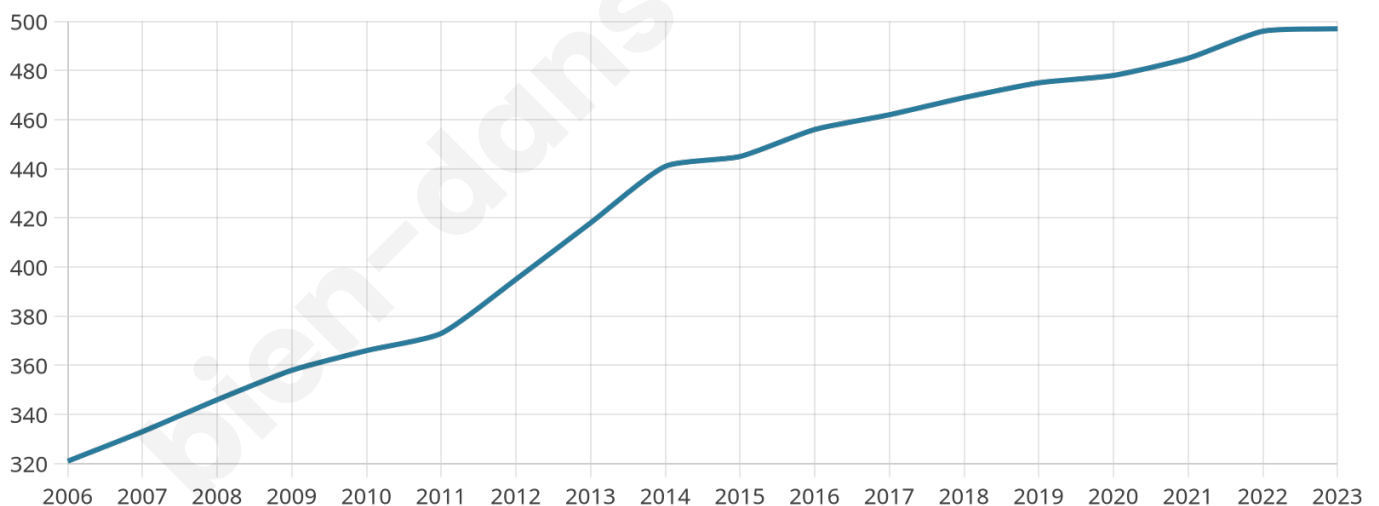

497

Age moyen

40 ans

Pop active

45.5%

Taux chômage

5.1%

Pop densité

166 h/km²

Revenu moyen

30 930 €/an

Evolution du nombre d'habitants

Sources : Institut national de la statistique et des études économiques (insee) selon Les dernières parutions officielles de 2024 portant sur les années 2020, 2021 et 2022.