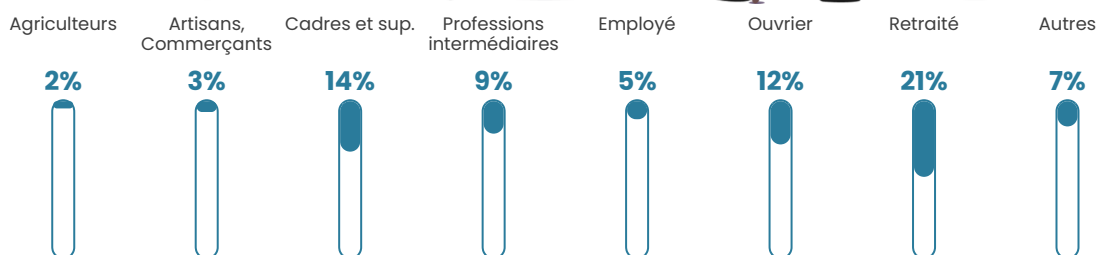

166 h/km²

Revenu moyen

30 930 €/an

Evolution du nombre d'habitants

Sources : Institut national de la statistique et des études économiques (insee) selon Les dernières parutions officielles de 2024 portant sur les années 2020, 2021 et 2022.

Tranche d'âge

Activité professionnelle

Niveau de diplôme

Composition des ménages

Profils électoraux

Premier tour

	Emmanuel MACRON	45.65 %
	Marine LE PEN	22.83 %
	Jean-Luc MÉLENCHON	14.49 %
	Éric ZEMMOUR	6.16 %
	Yannick JADOT	3.26 %
	Valérie PÉCRESE	2.54 %
	Jean LASSALLE	1.45 %
	Nathalie ARTHAUD	1.09 %
	Nicolas DUPONT- AIGNAN	1.09 %
	Fabien ROUSSEL	0.72 %
	Anne HIDALGO	0.72 %
	Philippe POUTOU	0.00 %