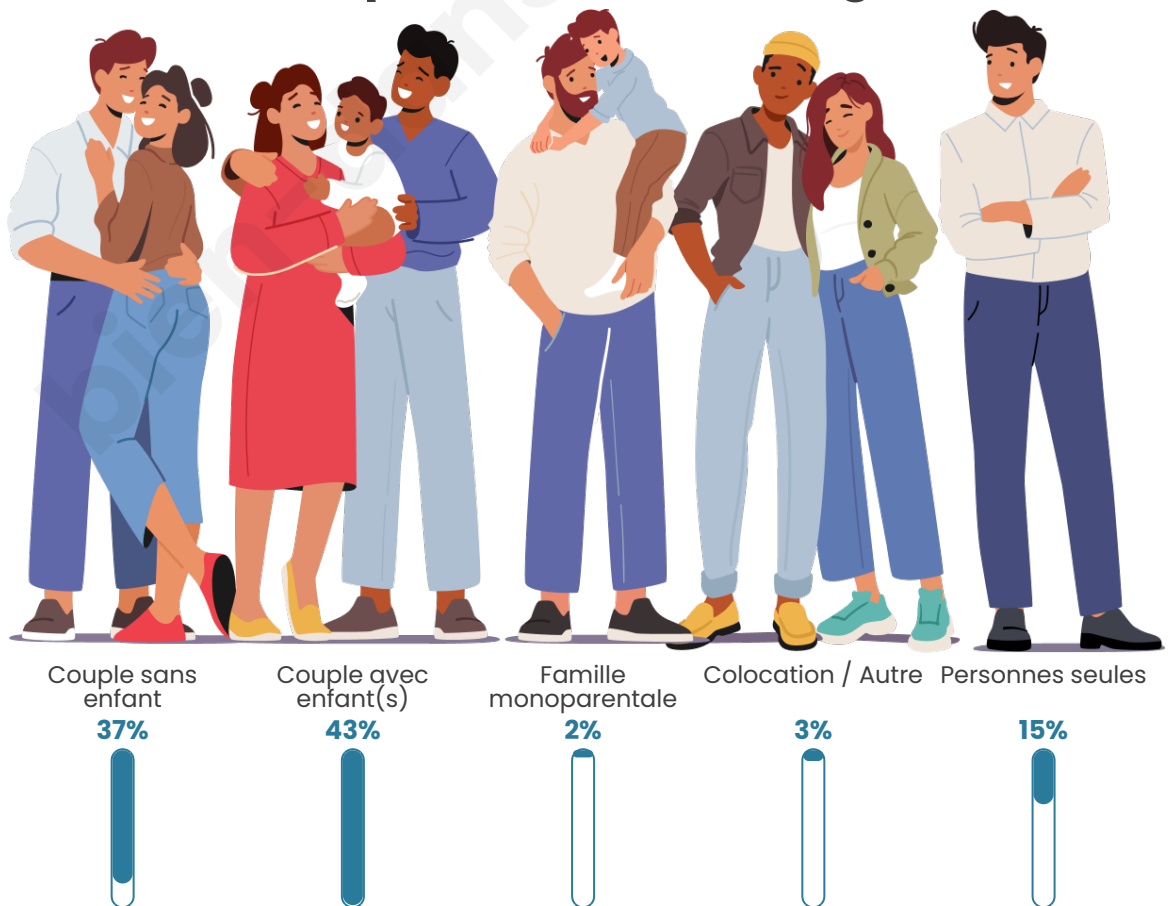

Tranche d'âge

Activité professionnelle

Niveau de diplôme

Composition des ménages

Profils électoraux

Premier tour

	Emmanuel MACRON	45.65 %
	Marine LE PEN	22.83 %
	Jean-Luc MÉLENCHON	14.49 %
	Éric ZEMMOUR	6.16 %
	Yannick JADOT	3.26 %
	Valérie PÉCRESE	2.54 %
	Jean LASSALLE	1.45 %
	Nathalie ARTHAUD	1.09 %
	Nicolas DUPONT- AIGNAN	1.09 %
	Fabien ROUSSEL	0.72 %
	Anne HIDALGO	0.72 %
	Philippe POUTOU	0.00 %