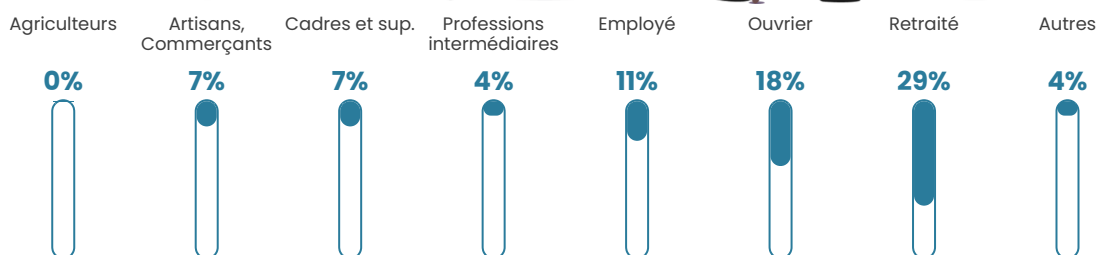

40 ans

Pop active

44.4%

Taux chômage

10.1%

Pop densité

24 h/km²

Revenu moyen

20 730 €/an

Evolution du nombre d'habitants

Sources : Institut national de la statistique et des études économiques (insee) selon Les dernières parutions officielles de 2024 portant sur les années 2020, 2021 et 2022.

Tranche d'âge

Activité professionnelle

Niveau de diplôme

Composition des ménages

Profils électoraux

Premier tour

	Marine LE PEN	58.82 %
	Emmanuel MACRON	21.18 %
	Jean LASSALLE	4.71 %
	Anne HIDALGO	4.71 %
	Fabien ROUSSEL	2.35 %
	Éric ZEMMOUR	2.35 %
	Valérie PÉCRESE	2.35 %
	Jean-Luc MÉLENCHON	1.18 %
	Yannick JADOT	1.18 %
	Philippe POUTOU	1.18 %
	Nathalie ARTHAUD	0.00 %
	Nicolas DUPONT- AIGNAN	0.00 %