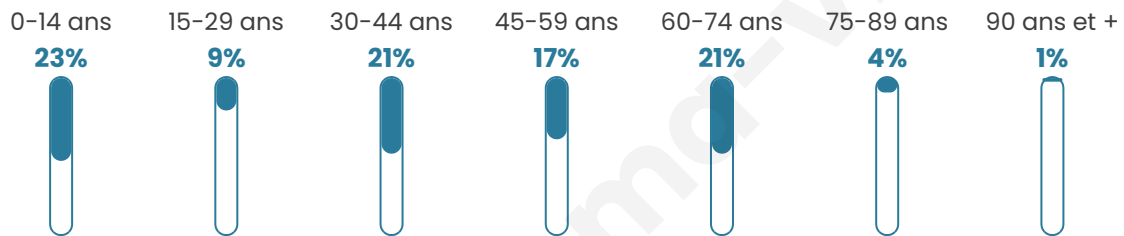

Situation géographique

i Informations clés

- **Région** : Hauts-de-France
- **Département** : Aisne
- **Code postal** : 02270
- **Superficie** : 6 km²

Statistiques sur la population

Nombre d'habitants

142

Age moyen

40 ans

Pop active

44.4%

Taux chômage

10.1%

Pop densité

24 h/km²

Revenu moyen

20 730 €/an

Evolution du nombre d'habitants

Sources : Institut national de la statistique et des études économiques (insee) selon Les dernières parutions officielles de 2024 portant sur les années 2020, 2021 et 2022.

Tranche d'âge

Activité professionnelle

Niveau de diplôme

Composition des ménages

Profils électoraux

Premier tour

	Marine LE PEN	58.82 %
	Emmanuel MACRON	21.18 %
	Jean LASSALLE	4.71 %
	Anne HIDALGO	4.71 %
	Fabien ROUSSEL	2.35 %
	Éric ZEMMOUR	2.35 %
	Valérie PÉCRESE	2.35 %
	Jean-Luc MÉLENCHON	1.18 %
	Yannick JADOT	1.18 %
	Philippe POUTOU	1.18 %
	Nathalie ARTHAUD	0.00 %
	Nicolas DUPONT- AIGNAN	0.00 %