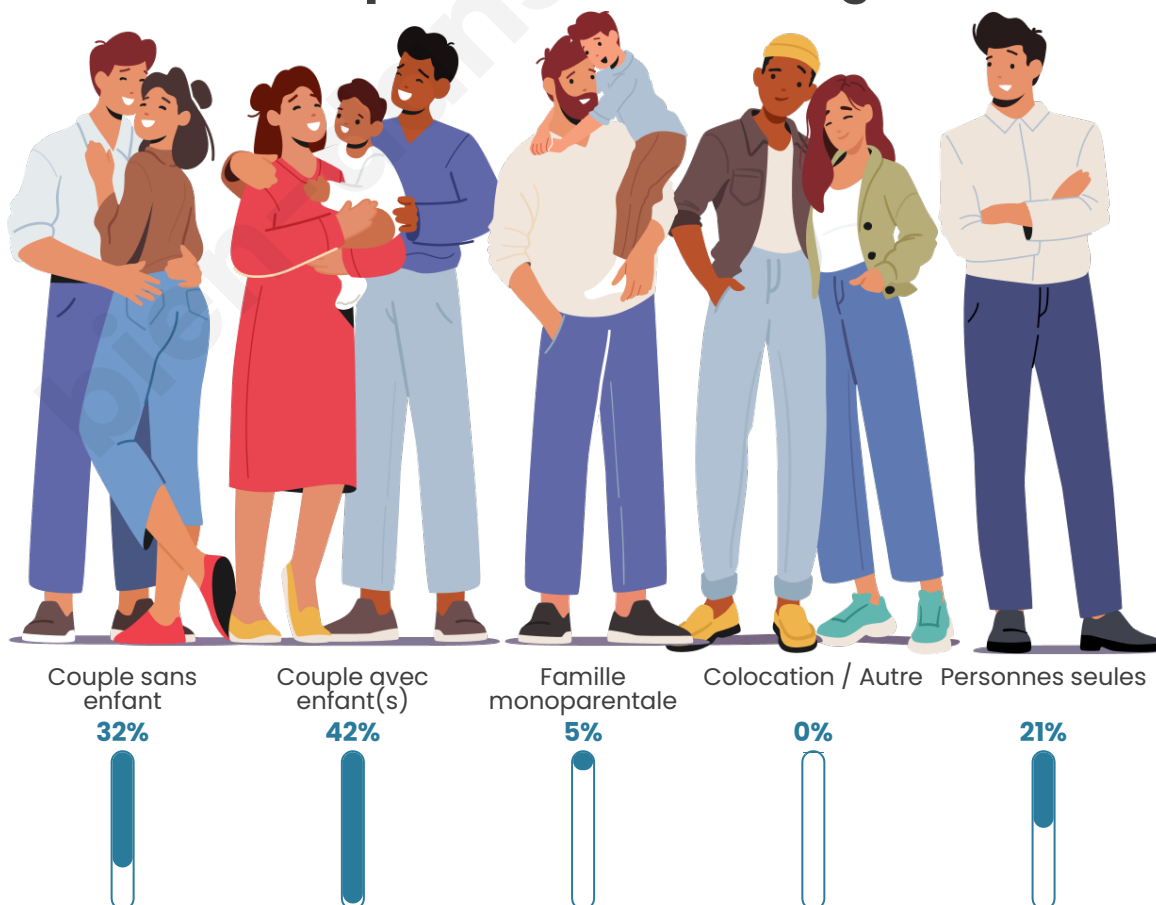

Tranche d'âge

Activité professionnelle

Niveau de diplôme

Composition des ménages

Profils électoraux

Premier tour

	Marine LE PEN	58.82 %
	Emmanuel MACRON	21.18 %
	Jean LASSALLE	4.71 %
	Anne HIDALGO	4.71 %
	Fabien ROUSSEL	2.35 %
	Éric ZEMMOUR	2.35 %
	Valérie PÉCRESE	2.35 %
	Jean-Luc MÉLENCHON	1.18 %
	Yannick JADOT	1.18 %
	Philippe POUTOU	1.18 %
	Nathalie ARTHAUD	0.00 %
	Nicolas DUPONT- AIGNAN	0.00 %