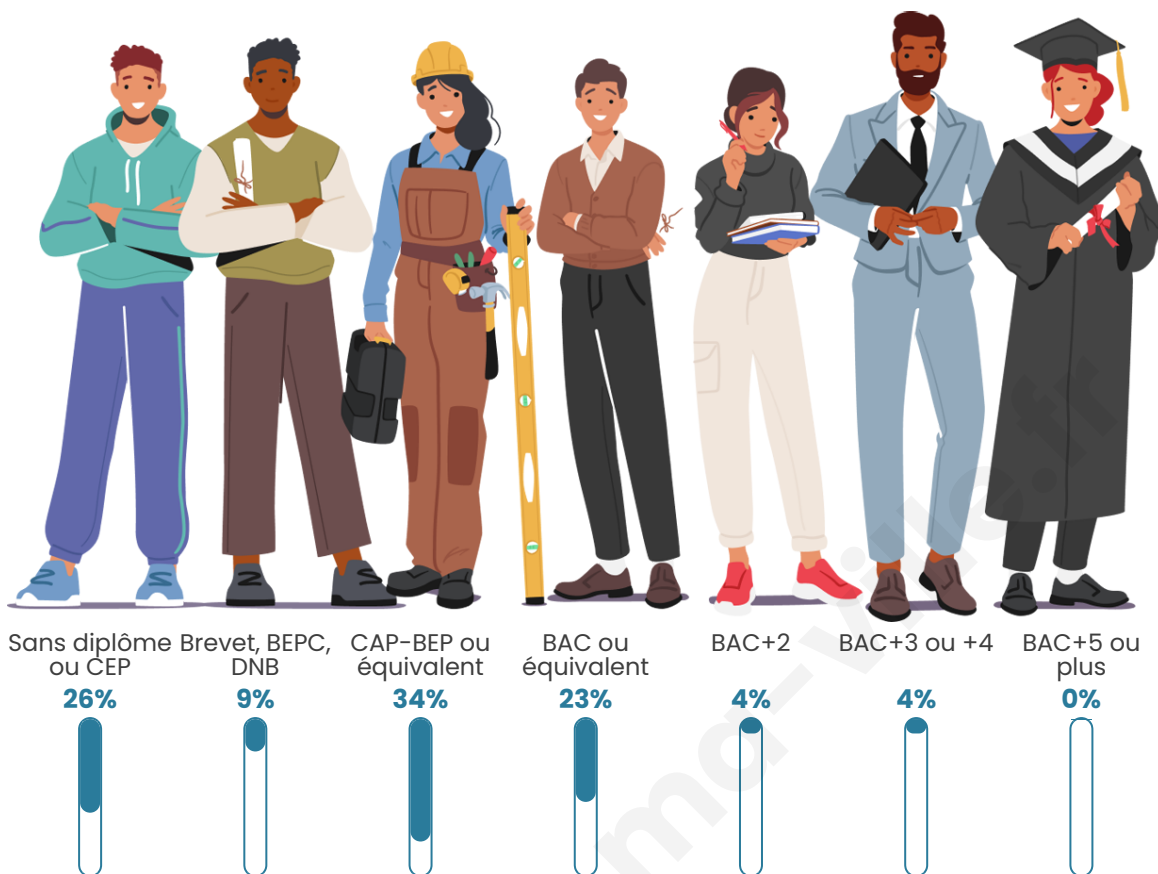

40 ans

Pop active

44.4%

Taux chômage

10.1%

Pop densité

24 h/km²

Revenu moyen

Tranche d'âge

Activité professionnelle

Niveau de diplôme

Composition des ménages

Profils électoraux

Premier tour

	Marine LE PEN	58.82 %
	Emmanuel MACRON	21.18 %
	Jean LASSALLE	4.71 %
	Anne HIDALGO	4.71 %
	Fabien ROUSSEL	2.35 %
	Éric ZEMMOUR	2.35 %
	Valérie PÉCRESE	2.35 %
	Jean-Luc MÉLENCHON	1.18 %
	Yannick JADOT	1.18 %
	Philippe POUTOU	1.18 %
	Nathalie ARTHAUD	0.00 %
	Nicolas DUPONT- AIGNAN	0.00 %