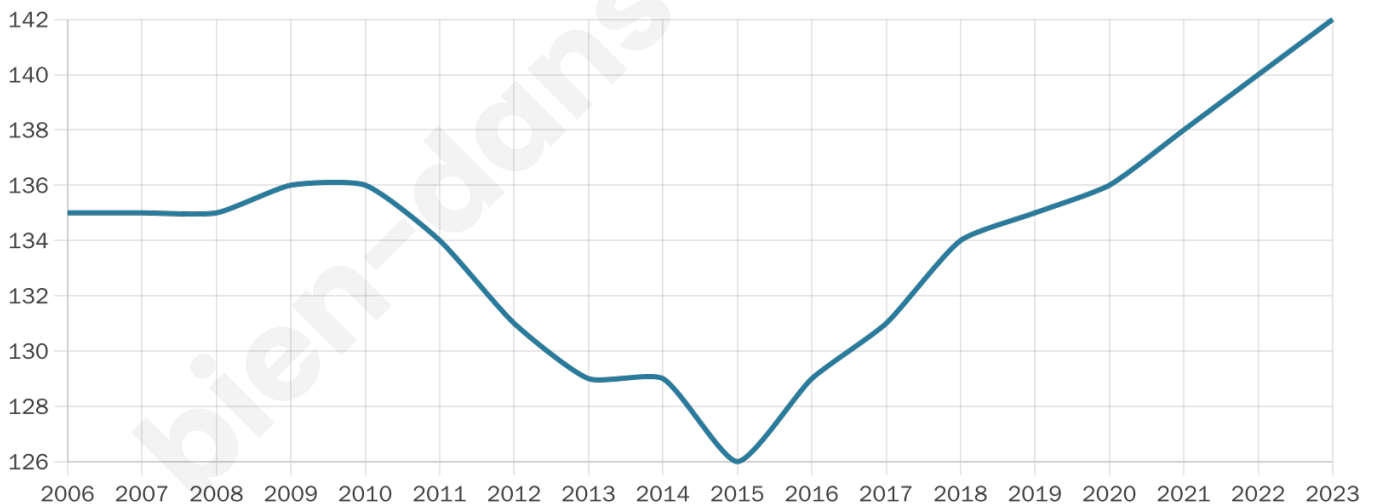

40 ans

Pop active

44.4%

Taux chômage

10.1%

Pop densité

24 h/km²

Revenu moyen

20 730 €/an

Evolution du nombre d'habitants

Sources : Institut national de la statistique et des études économiques (insee) selon Les dernières parutions officielles de 2024 portant sur les années 2020, 2021 et 2022.