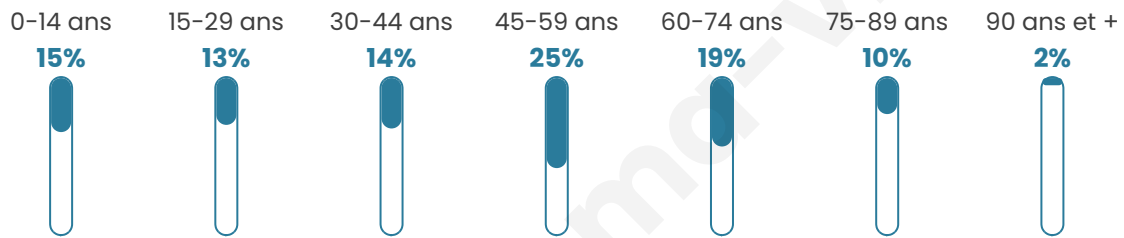

# Statistiques sur la population

Nombre d'habitants

**174**

Age moyen

**46 ans**

Pop active

**53.4%**

Taux chômage

**6.2%**

Pop densité

**15 h/km<sup>2</sup>**

Revenu moyen

**24 220 €/an**

## Evolution du nombre d'habitants

Sources : Institut national de la statistique et des études économiques (insee) selon Les dernières parutions officielles de 2024 portant sur les années 2020, 2021 et 2022.

## Tranche d'âge