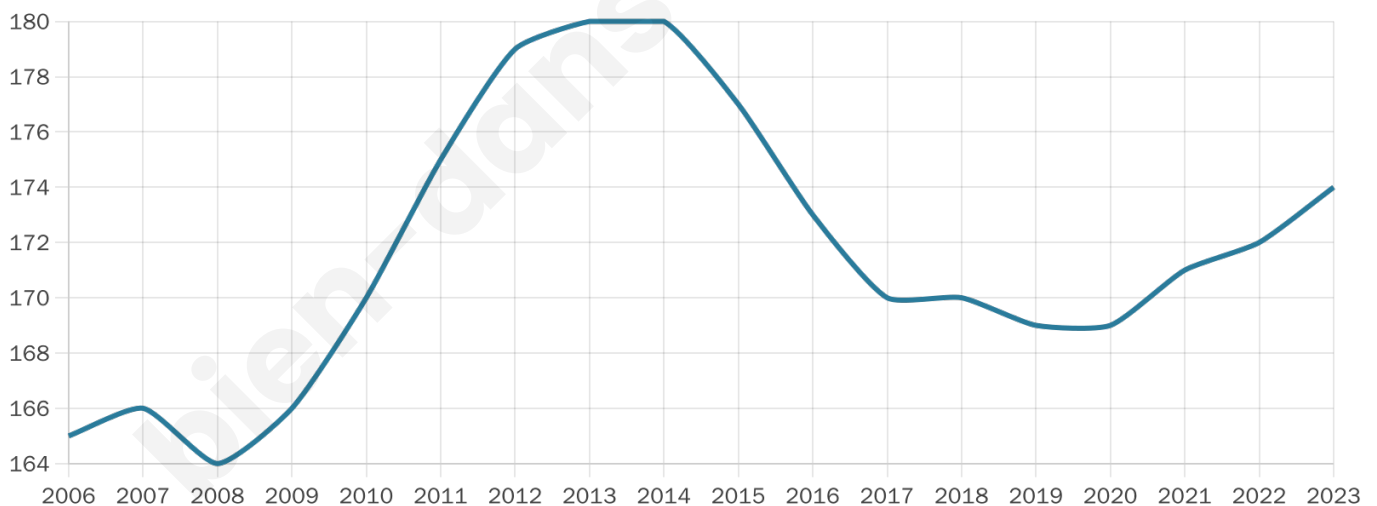

# Statistiques sur la population

Nombre d'habitants

**174**

Age moyen

**46 ans**

Pop active

**53.4%**

Taux chômage

**6.2%**

Pop densité

**15 h/km<sup>2</sup>**

Revenu moyen

**24 220 €/an**

## Evolution du nombre d'habitants

Sources : Institut national de la statistique et des études économiques (insee) selon Les dernières parutions officielles de 2024 portant sur les années 2020, 2021 et 2022.