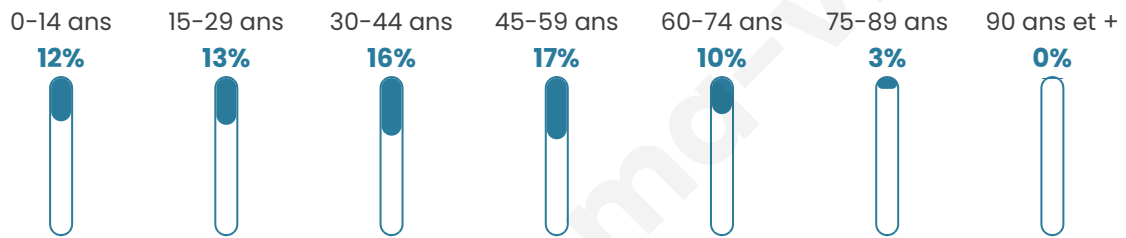

39 ans

Pop active

35.1%

Taux chômage

9%

Pop densité

73 h/km²

Revenu moyen

Tranche d'âge

Activité professionnelle

Niveau de diplôme

Composition des ménages

Profils électoraux

Premier tour

	Marine LE PEN	46.43 %
	Emmanuel MACRON	19.64 %
	Jean-Luc MÉLENCHON	15.48 %
	Yannick JADOT	4.76 %
	Éric ZEMMOUR	3.57 %
	Fabien ROUSSEL	2.98 %
	Anne HIDALGO	1.79 %
	Philippe POUTOU	1.79 %
	Jean LASSALLE	1.19 %
	Nicolas DUPONT-AIGNAN	1.19 %
	Nathalie ARTHAUD	0.60 %
	Valérie PÉCRESSE	0.60 %