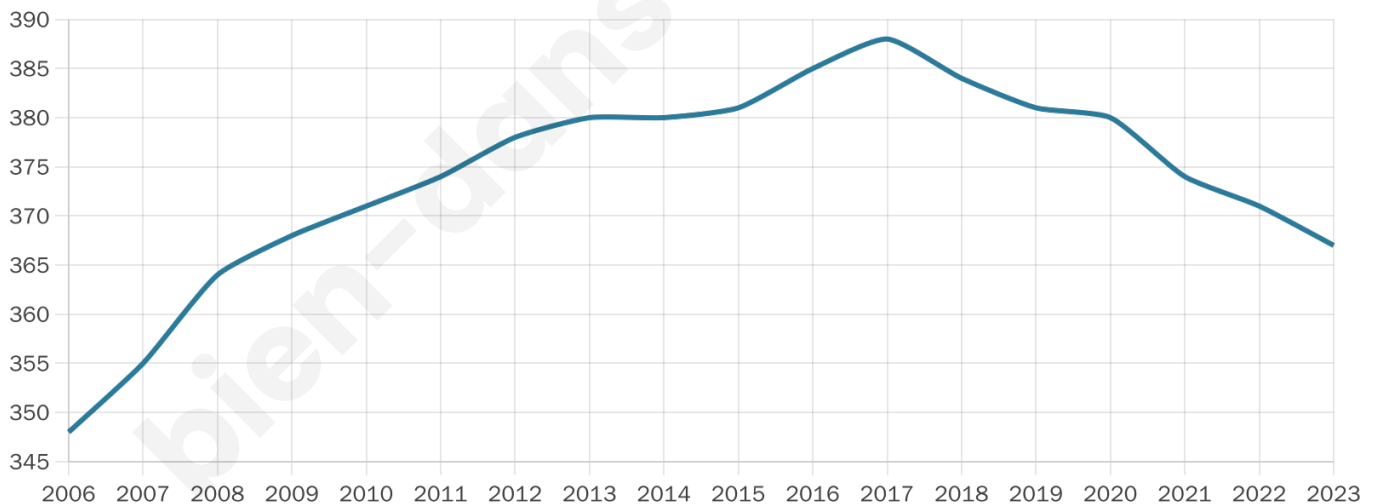

39 ans

Pop active

35.1%

Taux chômage

9%

Pop densité

73 h/km²

Revenu moyen

23 270 €/an

Evolution du nombre d'habitants

Sources : Institut national de la statistique et des études économiques (insee) selon Les dernières parutions officielles de 2024 portant sur les années 2020, 2021 et 2022.