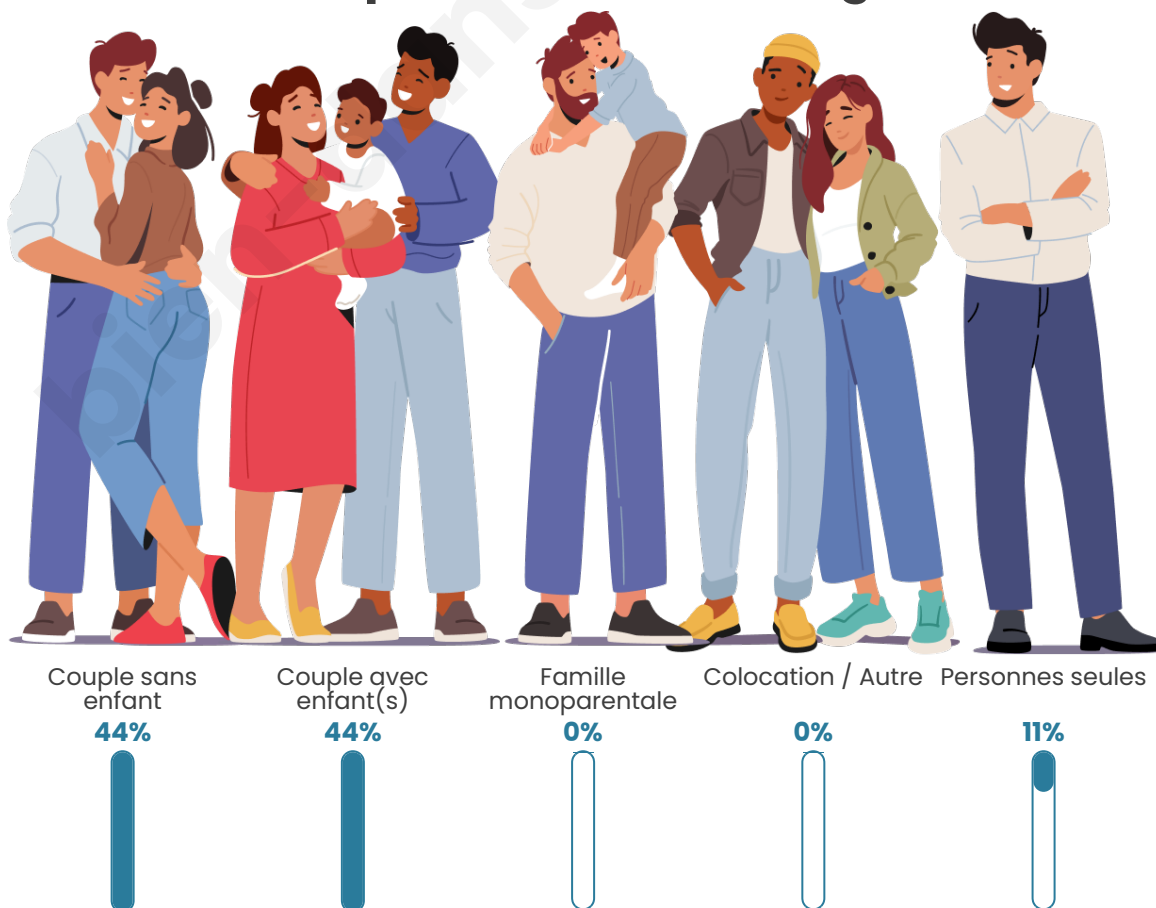

Tranche d'âge

Activité professionnelle

Niveau de diplôme

Composition des ménages

Profils électoraux

Premier tour

	Marine LE PEN	46.43 %
	Emmanuel MACRON	19.64 %
	Jean-Luc MÉLENCHON	15.48 %
	Yannick JADOT	4.76 %
	Éric ZEMMOUR	3.57 %
	Fabien ROUSSEL	2.98 %
	Anne HIDALGO	1.79 %
	Philippe POUTOU	1.79 %
	Jean LASSALLE	1.19 %
	Nicolas DUPONT-AIGNAN	1.19 %
	Nathalie ARTHAUD	0.60 %
	Valérie PÉCRESSE	0.60 %