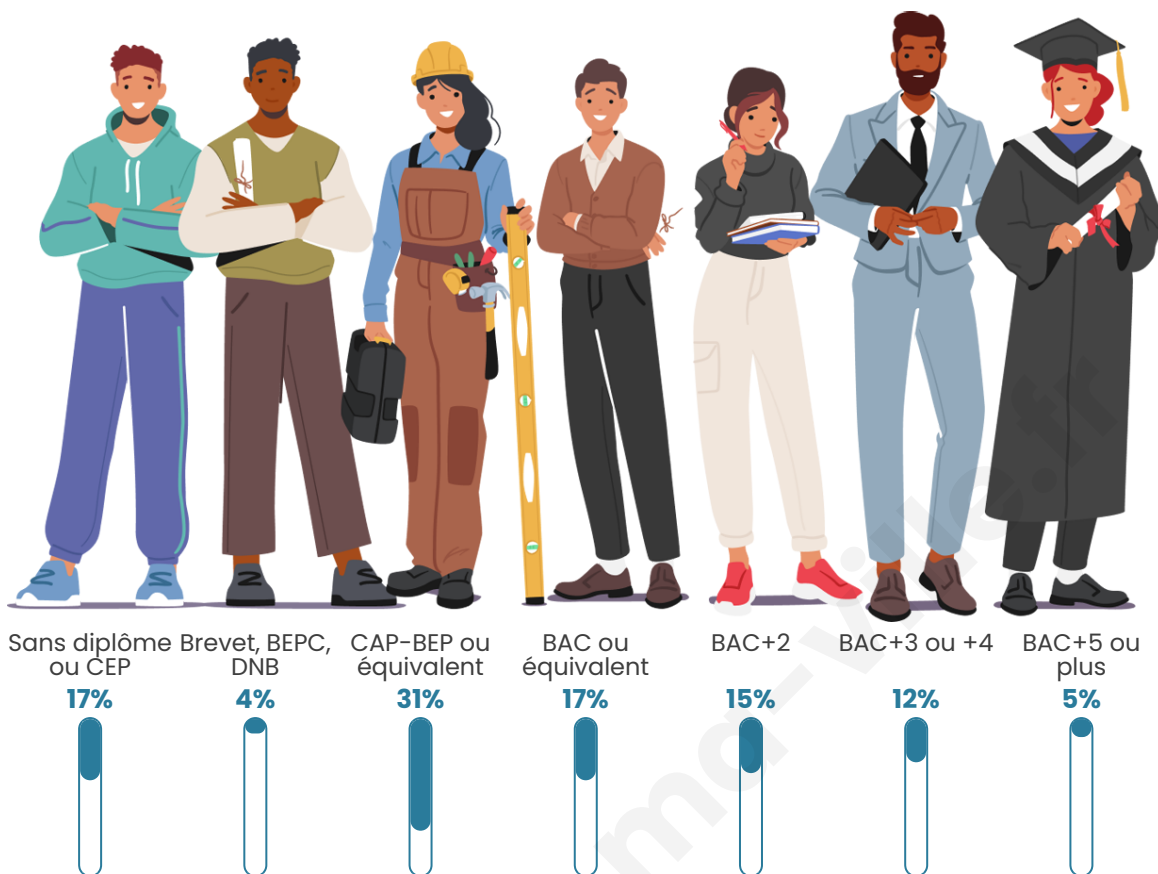

Tranche d'âge

Activité professionnelle

Niveau de diplôme

Composition des ménages

Profils électoraux

Premier tour

	Marine LE PEN	46.43 %
	Emmanuel MACRON	19.64 %
	Jean-Luc MÉLENCHON	15.48 %
	Yannick JADOT	4.76 %
	Éric ZEMMOUR	3.57 %
	Fabien ROUSSEL	2.98 %
	Anne HIDALGO	1.79 %
	Philippe POUTOU	1.79 %
	Jean LASSALLE	1.19 %
	Nicolas DUPONT-AIGNAN	1.19 %
	Nathalie ARTHAUD	0.60 %
	Valérie PÉCRESSE	0.60 %