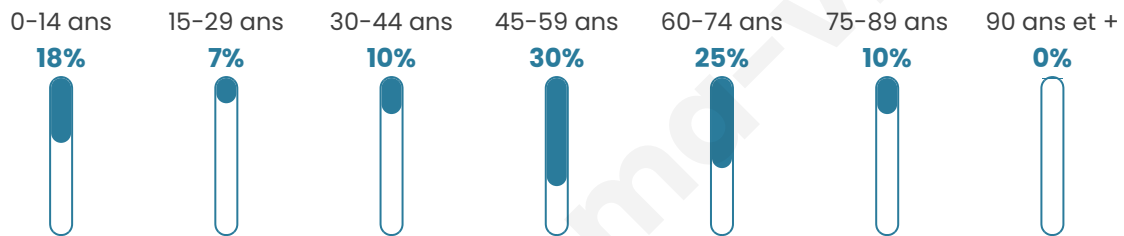

# Statistiques sur la population

Nombre d'habitants

**66**

Age moyen

**47 ans**

Pop active

**40.9%**

Taux chômage

**14.7%**

Pop densité

**33 h/km<sup>2</sup>**

Revenu moyen

**NC**

## Evolution du nombre d'habitants

Sources : Institut national de la statistique et des études économiques (insee) selon Les dernières parutions officielles de 2024 portant sur les années 2020, 2021 et 2022.

## Tranche d'âge