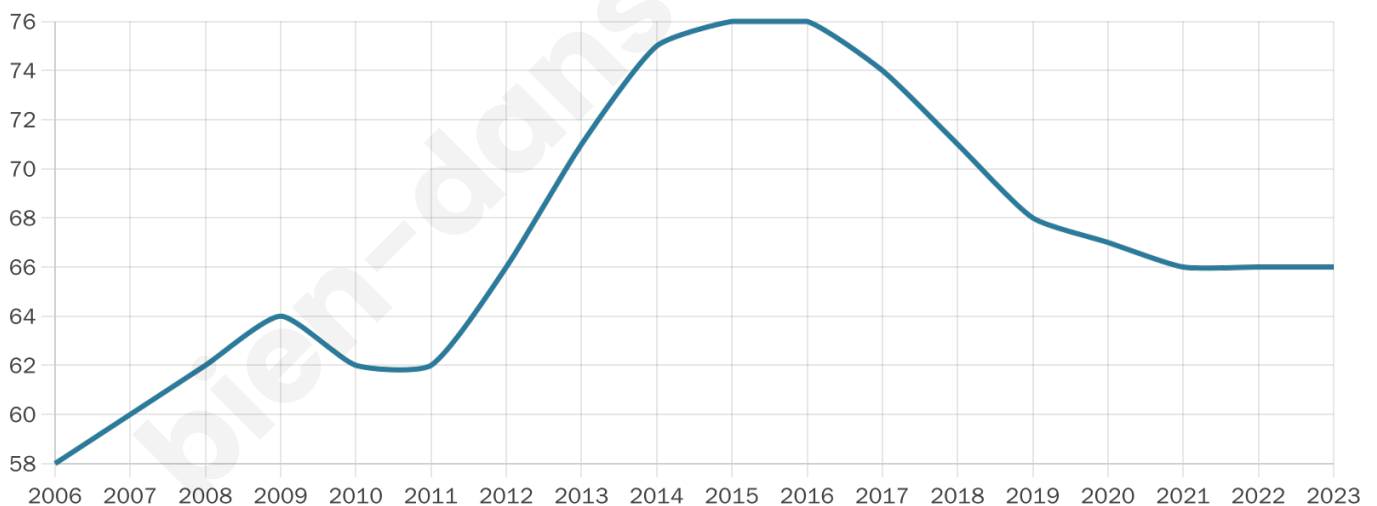

# Statistiques sur la population

Nombre d'habitants

**66**

Age moyen

**47 ans**

Pop active

**40.9%**

Taux chômage

**14.7%**

Pop densité

**33 h/km<sup>2</sup>**

Revenu moyen

**NC**

## Evolution du nombre d'habitants

Sources : Institut national de la statistique et des études économiques (insee) selon Les dernières parutions officielles de 2024 portant sur les années 2020, 2021 et 2022.