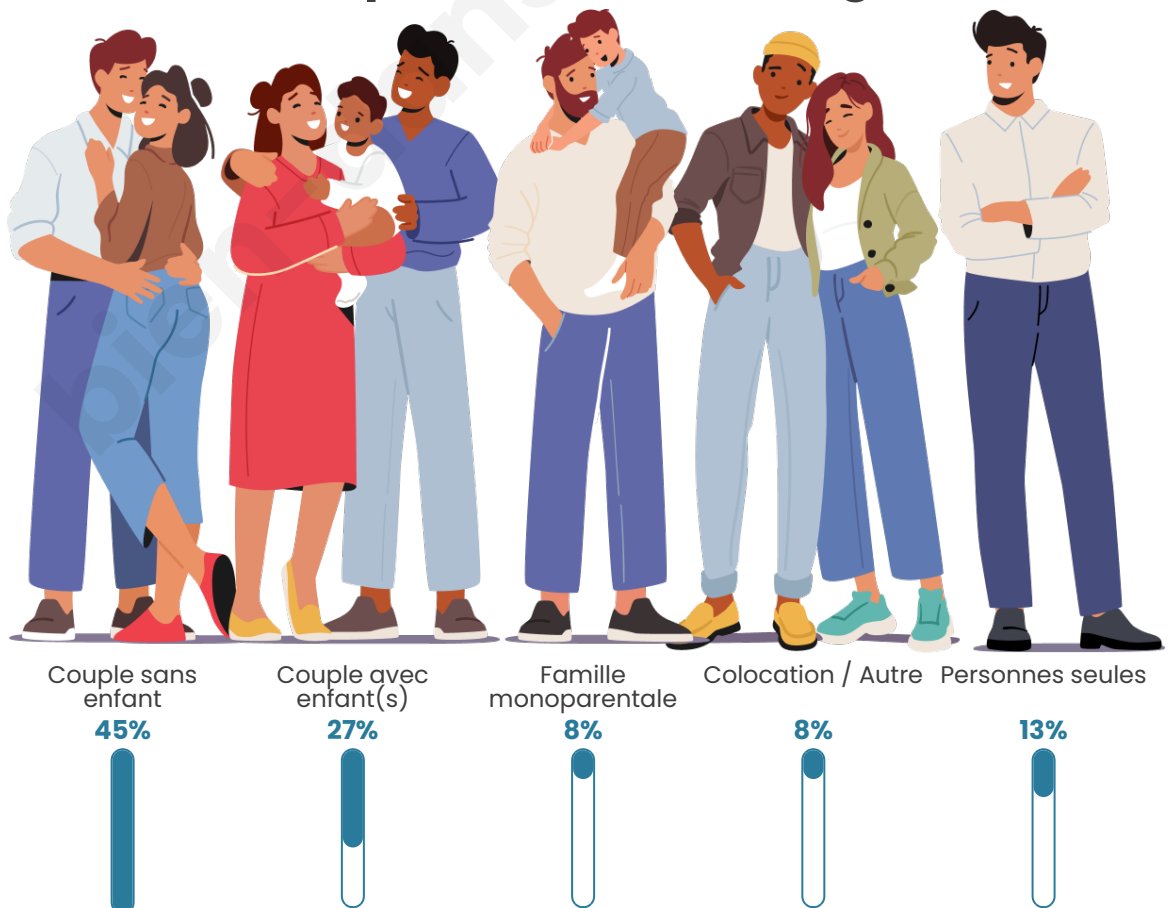

Tranche d'âge

Activité professionnelle

Niveau de diplôme

Composition des ménages

Profils électoraux

Premier tour

	Marine LE PEN	31.82 %
	Emmanuel MACRON	28.93 %
	Jean-Luc MÉLENCHON	14.46 %
	Valérie PÉCRESSÉ	4.96 %
	Jean LASSALLE	4.55 %
	Éric ZEMMOUR	4.13 %
	Yannick JADOT	4.13 %
	Fabien ROUSSEL	2.48 %
	Nicolas DUPONT-AIGNAN	2.07 %
	Nathalie ARTHAUD	1.24 %
	Anne HIDALGO	0.83 %
	Philippe POUTOU	0.41 %