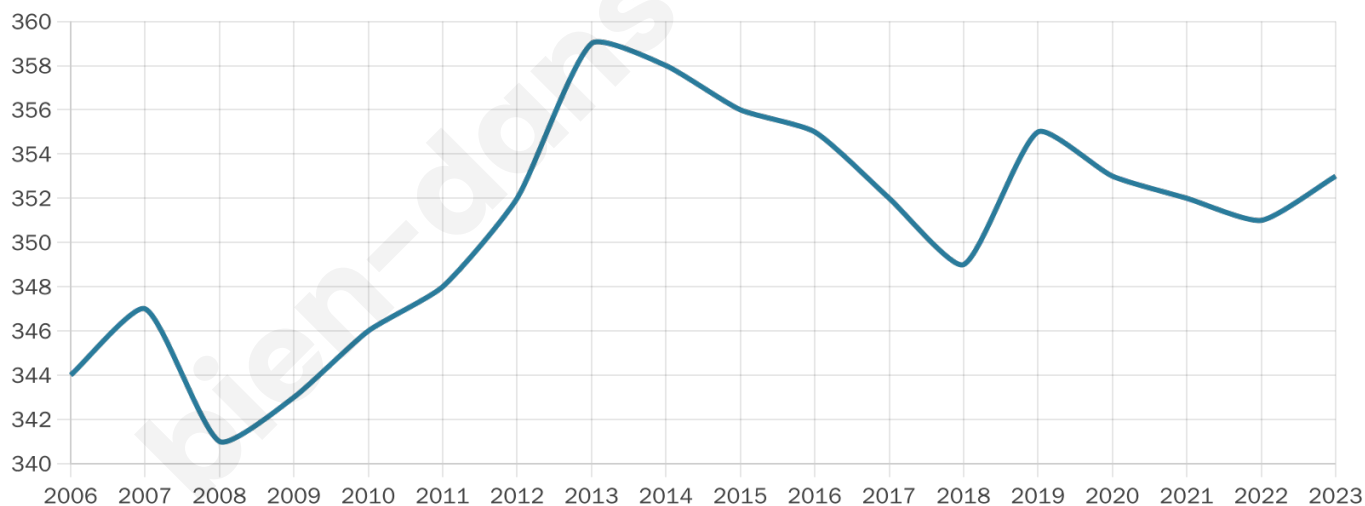

45 ans

Pop active

45.3%

Taux chômage

6.5%

Pop densité

39 h/km²

Revenu moyen

22 150 €/an

Evolution du nombre d'habitants

Sources : Institut national de la statistique et des études économiques (insee) selon Les dernières parutions officielles de 2024 portant sur les années 2020, 2021 et 2022.