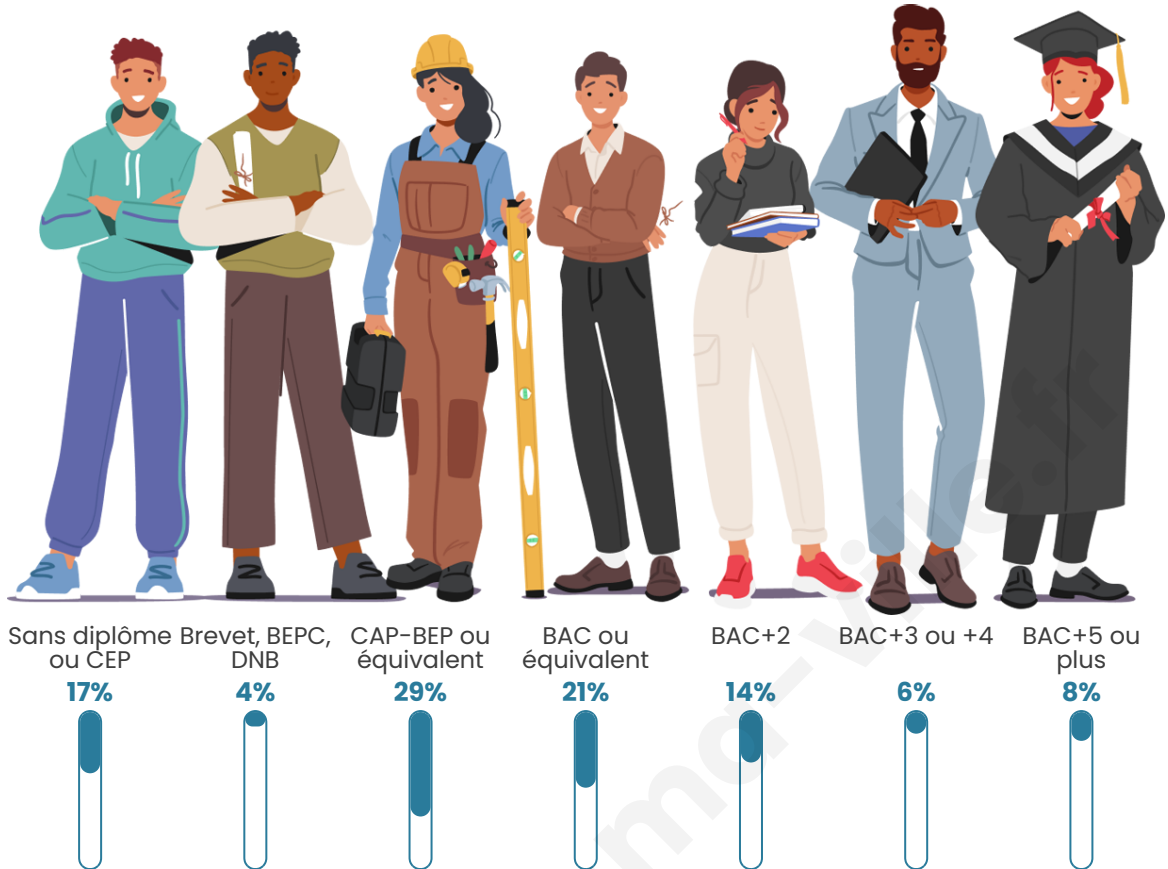

45 ans

Pop active

45.3%

Taux chômage

6.5%

Pop densité

39 h/km²

Revenu moyen

Tranche d'âge

Activité professionnelle

Niveau de diplôme

Composition des ménages

Profils électoraux

Premier tour

	Marine LE PEN	31.82 %
	Emmanuel MACRON	28.93 %
	Jean-Luc MÉLENCHON	14.46 %
	Valérie PÉCRESSÉ	4.96 %
	Jean LASSALLE	4.55 %
	Éric ZEMMOUR	4.13 %
	Yannick JADOT	4.13 %
	Fabien ROUSSEL	2.48 %
	Nicolas DUPONT-AIGNAN	2.07 %
	Nathalie ARTHAUD	1.24 %
	Anne HIDALGO	0.83 %
	Philippe POUTOU	0.41 %