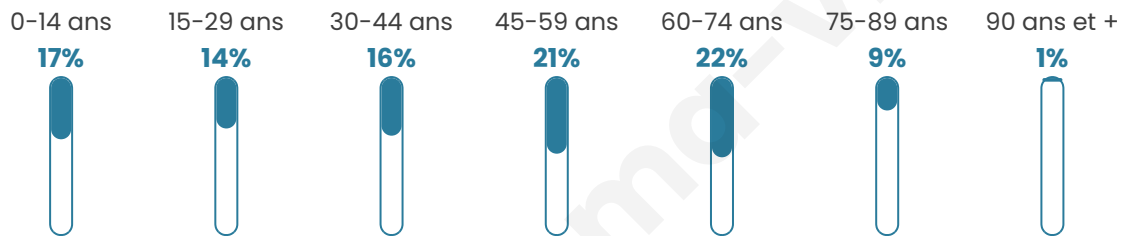

45 ans

Pop active

45.3%

Taux chômage

6.5%

Pop densité

39 h/km²

Revenu moyen

Tranche d'âge

Activité professionnelle

Niveau de diplôme

Composition des ménages

Profils électoraux

Premier tour

	Marine LE PEN	31.82 %
	Emmanuel MACRON	28.93 %
	Jean-Luc MÉLENCHON	14.46 %
	Valérie PÉCRESSÉ	4.96 %
	Jean LASSALLE	4.55 %
	Éric ZEMMOUR	4.13 %
	Yannick JADOT	4.13 %
	Fabien ROUSSEL	2.48 %
	Nicolas DUPONT-AIGNAN	2.07 %
	Nathalie ARTHAUD	1.24 %
	Anne HIDALGO	0.83 %
	Philippe POUTOU	0.41 %