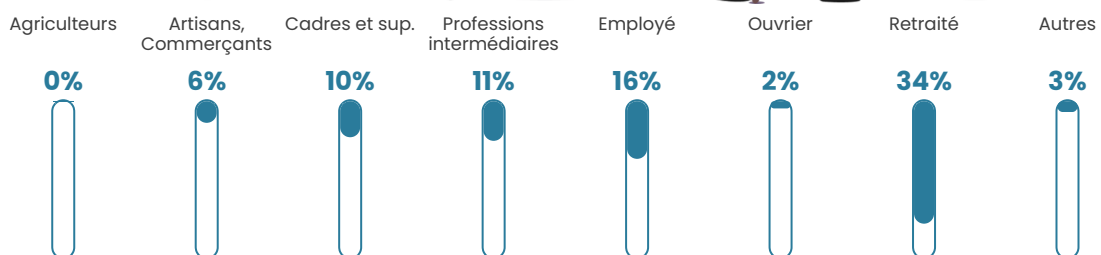

45 ans

Pop active

45.3%

Taux chômage

6.5%

Pop densité

39 h/km²

Revenu moyen

22 150 €/an

Evolution du nombre d'habitants

Sources : Institut national de la statistique et des études économiques (insee) selon Les dernières parutions officielles de 2024 portant sur les années 2020, 2021 et 2022.

Tranche d'âge

Activité professionnelle

Niveau de diplôme

Composition des ménages

Profils électoraux

Premier tour

	Marine LE PEN	31.82 %
	Emmanuel MACRON	28.93 %
	Jean-Luc MÉLENCHON	14.46 %
	Valérie PÉCRESSÉ	4.96 %
	Jean LASSALLE	4.55 %
	Éric ZEMMOUR	4.13 %
	Yannick JADOT	4.13 %
	Fabien ROUSSEL	2.48 %
	Nicolas DUPONT-AIGNAN	2.07 %
	Nathalie ARTHAUD	1.24 %
	Anne HIDALGO	0.83 %
	Philippe POUTOU	0.41 %