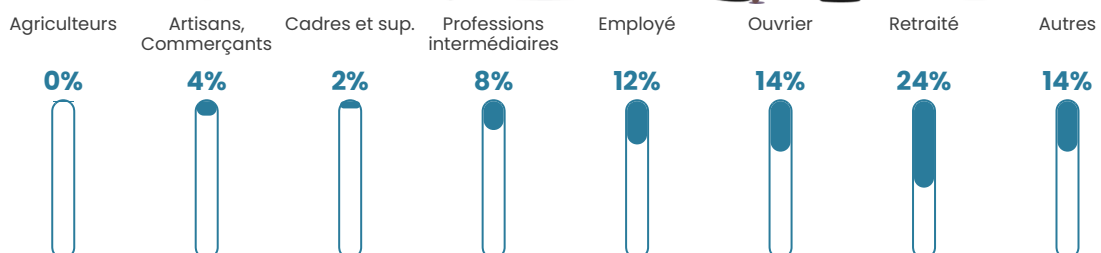

50 h/km²

Revenu moyen

25 230 €/an

Evolution du nombre d'habitants

Sources : Institut national de la statistique et des études économiques (insee) selon Les dernières parutions officielles de 2024 portant sur les années 2020, 2021 et 2022.

Tranche d'âge

Activité professionnelle

Niveau de diplôme

Composition des ménages

Profils électoraux

Premier tour

	Marine LE PEN	38.85 %
	Emmanuel MACRON	17.83 %
	Jean-Luc MÉLENCHON	17.83 %
	Éric ZEMMOUR	7.01 %
	Valérie PÉCRESSÉ	4.46 %
	Jean LASSALLE	3.18 %
	Yannick JADOT	3.18 %
	Fabien ROUSSEL	2.55 %
	Nicolas DUPONT-AIGNAN	2.55 %
	Nathalie ARTHAUD	1.91 %
	Philippe POUTOU	0.64 %
	Anne HIDALGO	0.00 %