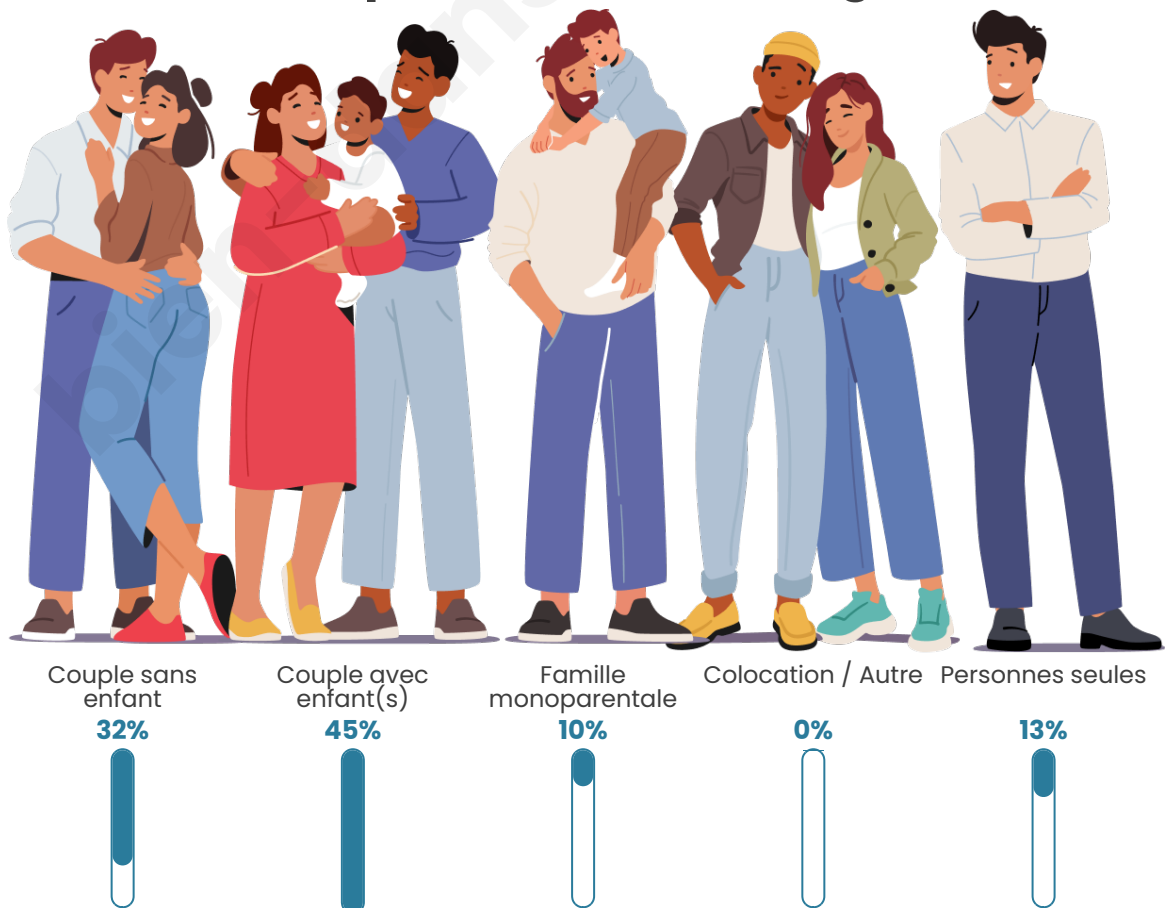

Tranche d'âge

Activité professionnelle

Niveau de diplôme

Composition des ménages

Profils électoraux

Premier tour

	Marine LE PEN	38.85 %
	Emmanuel MACRON	17.83 %
	Jean-Luc MÉLENCHON	17.83 %
	Éric ZEMMOUR	7.01 %
	Valérie PÉCRESSÉ	4.46 %
	Jean LASSALLE	3.18 %
	Yannick JADOT	3.18 %
	Fabien ROUSSEL	2.55 %
	Nicolas DUPONT-AIGNAN	2.55 %
	Nathalie ARTHAUD	1.91 %
	Philippe POUTOU	0.64 %
	Anne HIDALGO	0.00 %