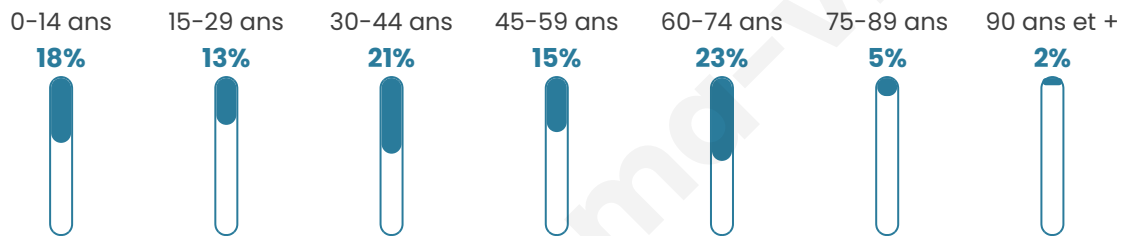

248

Age moyen

42 ans

Pop active

44%

Taux chômage

4.2%

Pop densité

50 h/km²

Revenu moyen

25 230 €/an

Evolution du nombre d'habitants

Sources : Institut national de la statistique et des études économiques (insee) selon Les dernières parutions officielles de 2024 portant sur les années 2020, 2021 et 2022.

Tranche d'âge

Activité professionnelle

Niveau de diplôme

Composition des ménages

Profils électoraux

Premier tour

	Marine LE PEN	38.85 %
	Emmanuel MACRON	17.83 %
	Jean-Luc MÉLENCHON	17.83 %
	Éric ZEMMOUR	7.01 %
	Valérie PÉCRESSÉ	4.46 %
	Jean LASSALLE	3.18 %
	Yannick JADOT	3.18 %
	Fabien ROUSSEL	2.55 %
	Nicolas DUPONT-AIGNAN	2.55 %
	Nathalie ARTHAUD	1.91 %
	Philippe POUTOU	0.64 %
	Anne HIDALGO	0.00 %

195 inscrits

Participation : 81.03%

Votes blancs : 0.00%

Votes nuls : 0.63%

Second tour

	Emmanuel MACRON	36,91 %
	Marine LE PEN	63,09 %

195 inscrits

Participation : 85.64%