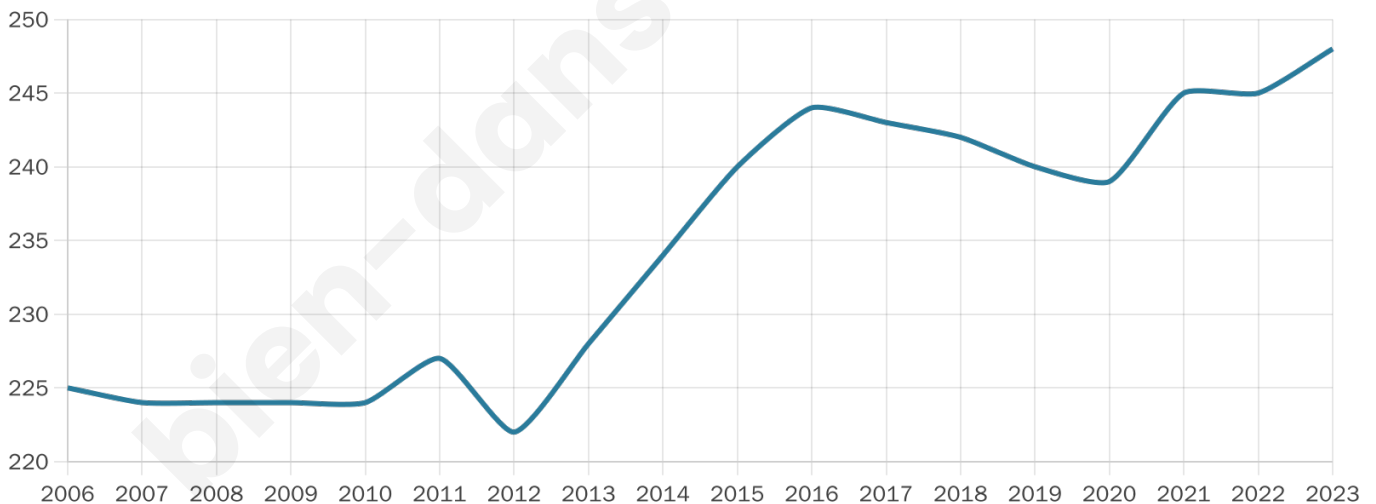

248

Age moyen

42 ans

Pop active

44%

Taux chômage

4.2%

Pop densité

50 h/km²

Revenu moyen

25 230 €/an

Evolution du nombre d'habitants

Sources : Institut national de la statistique et des études économiques (insee) selon Les dernières parutions officielles de 2024 portant sur les années 2020, 2021 et 2022.