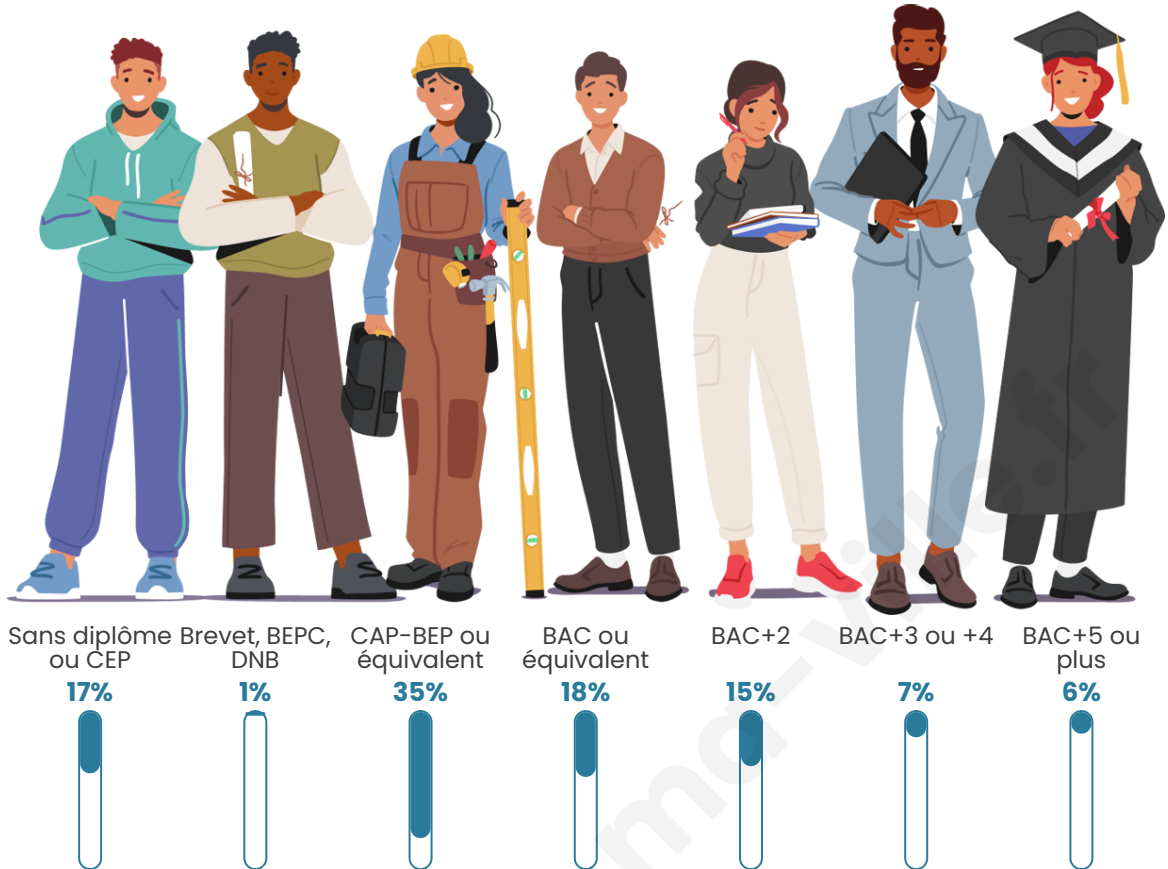

248

Age moyen

42 ans

Pop active

44%

Taux chômage

4.2%

Pop densité

Tranche d'âge

Activité professionnelle

Niveau de diplôme

Composition des ménages

Profils électoraux

Premier tour

	Marine LE PEN	38.85 %
	Emmanuel MACRON	17.83 %
	Jean-Luc MÉLENCHON	17.83 %
	Éric ZEMMOUR	7.01 %
	Valérie PÉCRESSÉ	4.46 %
	Jean LASSALLE	3.18 %
	Yannick JADOT	3.18 %
	Fabien ROUSSEL	2.55 %
	Nicolas DUPONT-AIGNAN	2.55 %
	Nathalie ARTHAUD	1.91 %
	Philippe POUTOU	0.64 %
	Anne HIDALGO	0.00 %