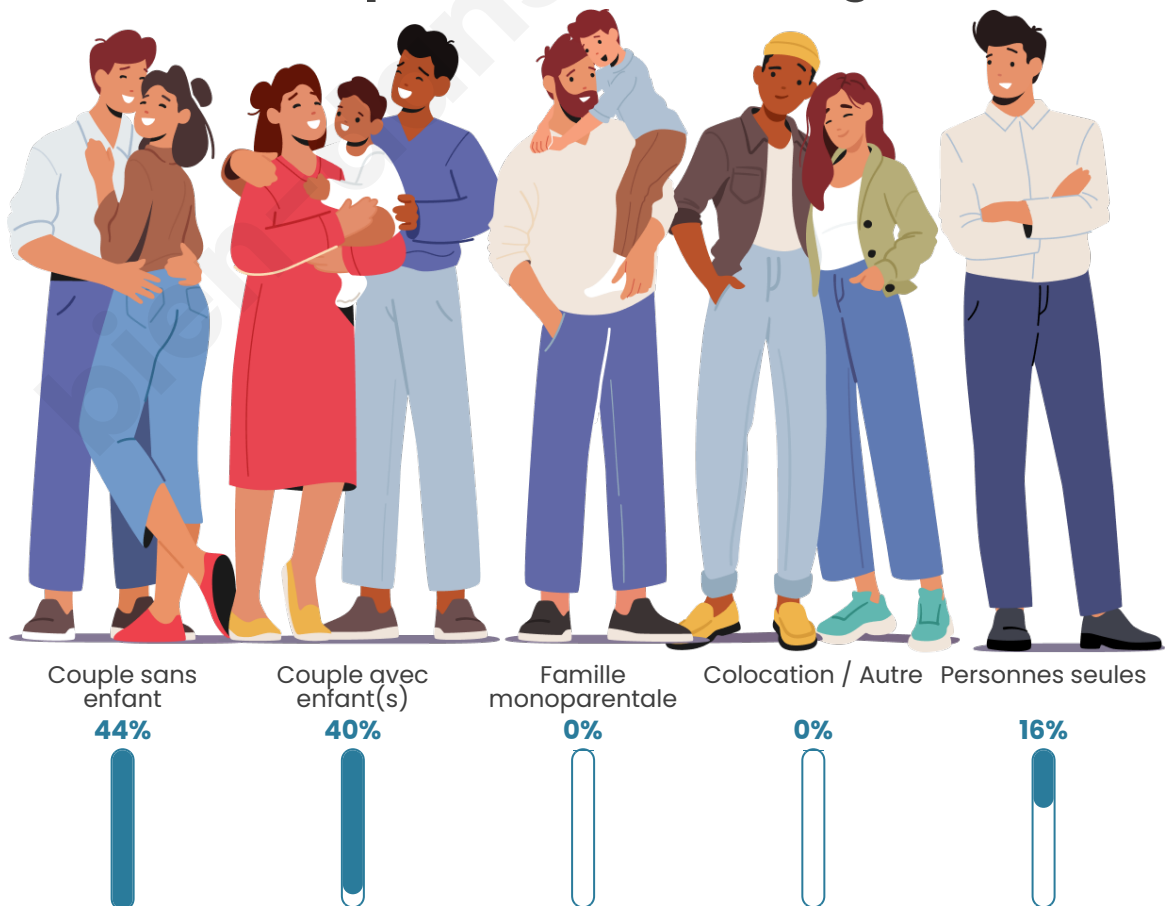

Nombre d'habitants

302

Age moyen

43 ans

Pop active

44.7%

Taux chômage

6%

Tranche d'âge

Activité professionnelle

Niveau de diplôme

Composition des ménages

Profils électoraux

Premier tour

	Marine LE PEN	28.89 %
	Jean-Luc MÉLENCHON	20.00 %
	Emmanuel MACRON	18.89 %
	Valérie PÉCRESSÉ	8.89 %
	Fabien ROUSSEL	5.56 %
	Jean LASSALLE	3.89 %
	Yannick JADOT	3.89 %
	Anne HIDALGO	3.33 %
	Éric ZEMMOUR	2.78 %
	Philippe POUTOU	1.67 %
	Nicolas DUPONT- AIGNAN	1.67 %
	Nathalie ARTHAUD	0.56 %