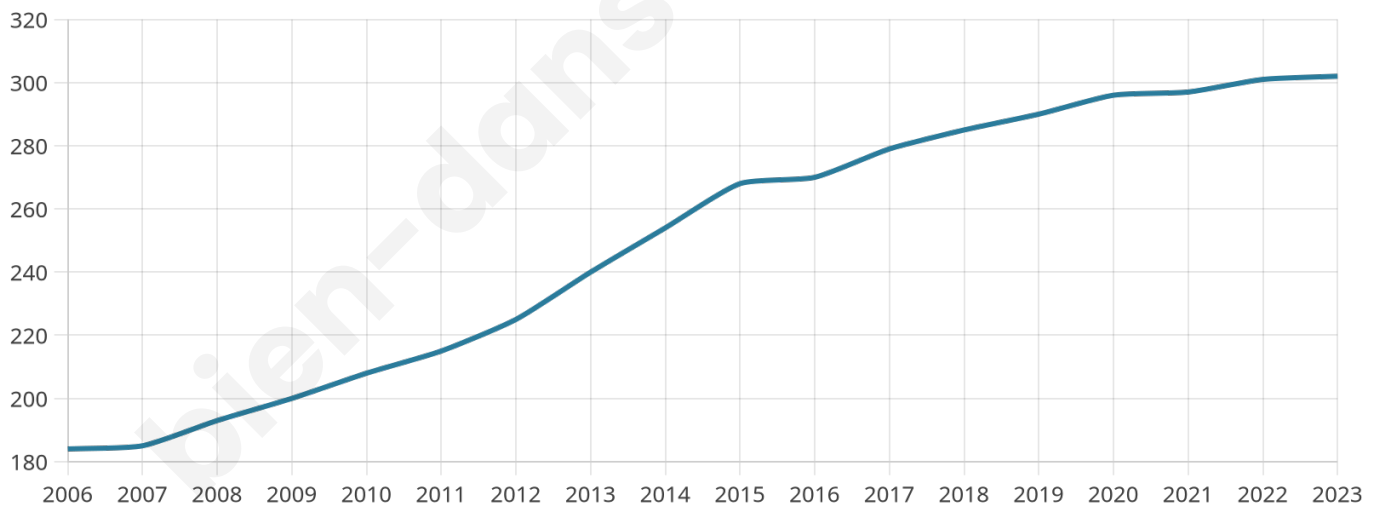

Nombre d'habitants

302

Age moyen

43 ans

Pop active

44.7%

Taux chômage

6%

Pop densité

60 h/km²

Revenu moyen

24 240 €/an

Evolution du nombre d'habitants

Sources : Institut national de la statistique et des études économiques (insee) selon Les dernières parutions officielles de 2024 portant sur les années 2020, 2021 et 2022.

Tranche d'âge

Activité professionnelle

Niveau de diplôme

Composition des ménages

Profils électoraux

Premier tour

	Marine LE PEN	28.89 %
	Jean-Luc MÉLENCHON	20.00 %
	Emmanuel MACRON	18.89 %
	Valérie PÉCRESSÉ	8.89 %
	Fabien ROUSSEL	5.56 %
	Jean LASSALLE	3.89 %
	Yannick JADOT	3.89 %
	Anne HIDALGO	3.33 %
	Éric ZEMMOUR	2.78 %
	Philippe POUTOU	1.67 %
	Nicolas DUPONT- AIGNAN	1.67 %
	Nathalie ARTHAUD	0.56 %