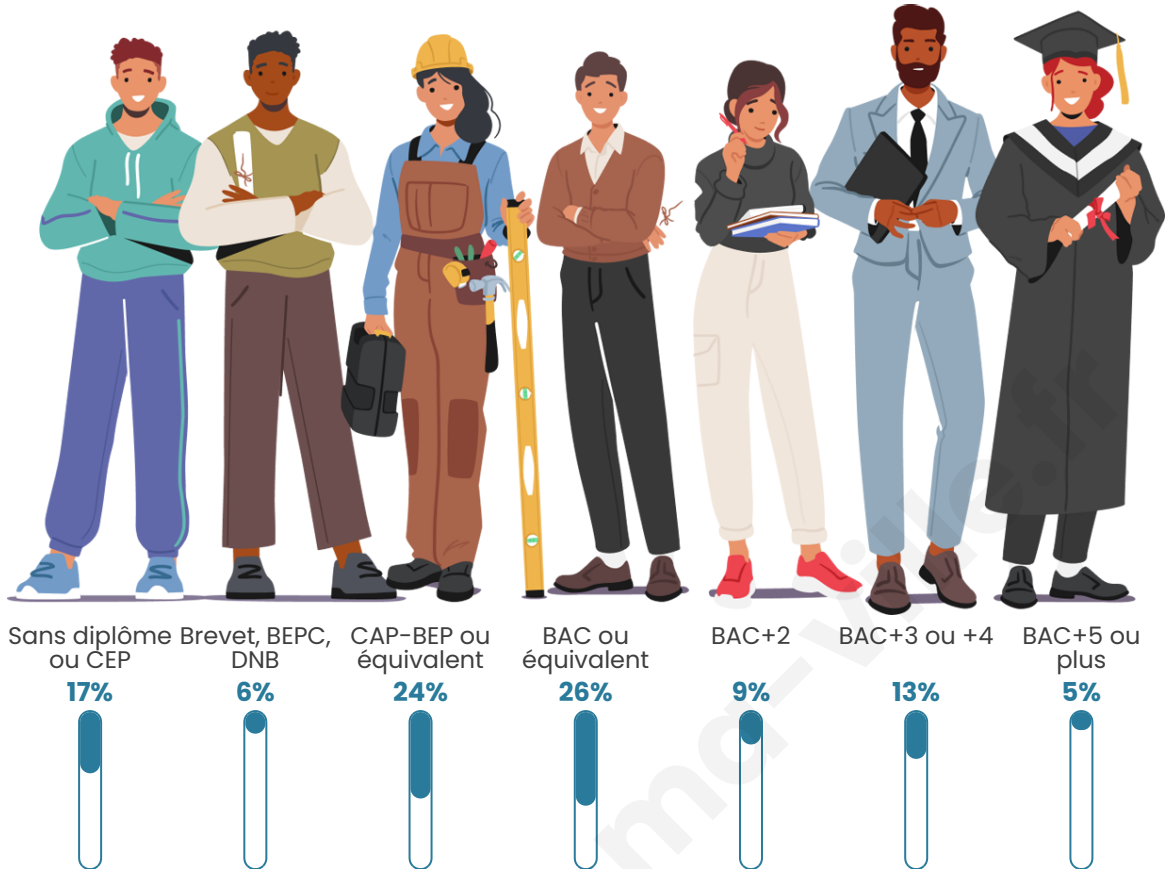

Nombre d'habitants

302

Age moyen

43 ans

Pop active

44.7%

Taux chômage

6%

Pop densité

60 h/km²

Revenu moyen

24 240 €/an

Evolution du nombre d'habitants

Sources : Institut national de la statistique et des études économiques (insee) selon Les dernières parutions officielles de 2024 portant sur les années 2020, 2021 et 2022.

Tranche d'âge

Activité professionnelle

Niveau de diplôme

Composition des ménages

Profils électoraux

Premier tour

	Marine LE PEN	28.89 %
	Jean-Luc MÉLENCHON	20.00 %
	Emmanuel MACRON	18.89 %
	Valérie PÉCRESSÉ	8.89 %
	Fabien ROUSSEL	5.56 %
	Jean LASSALLE	3.89 %
	Yannick JADOT	3.89 %
	Anne HIDALGO	3.33 %
	Éric ZEMMOUR	2.78 %
	Philippe POUTOU	1.67 %
	Nicolas DUPONT- AIGNAN	1.67 %
	Nathalie ARTHAUD	0.56 %