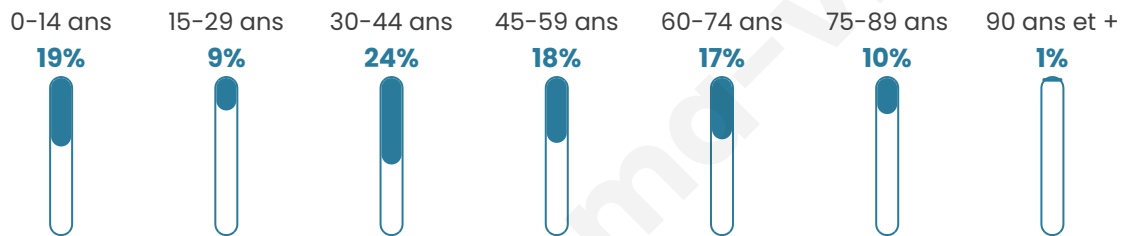

Nombre d'habitants

302

Age moyen

43 ans

Pop active

44.7%

Taux chômage

6%

Pop densité

60 h/km²

Revenu moyen

24 240 €/an

Evolution du nombre d'habitants

Sources : Institut national de la statistique et des études économiques (insee) selon Les dernières parutions officielles de 2024 portant sur les années 2020, 2021 et 2022.

Tranche d'âge

Activité professionnelle

Niveau de diplôme

Composition des ménages

Profils électoraux

Premier tour

	Marine LE PEN	28.89 %
	Jean-Luc MÉLENCHON	20.00 %
	Emmanuel MACRON	18.89 %
	Valérie PÉCRESSÉ	8.89 %
	Fabien ROUSSEL	5.56 %
	Jean LASSALLE	3.89 %
	Yannick JADOT	3.89 %
	Anne HIDALGO	3.33 %
	Éric ZEMMOUR	2.78 %
	Philippe POUTOU	1.67 %
	Nicolas DUPONT- AIGNAN	1.67 %
	Nathalie ARTHAUD	0.56 %

223 inscrits

Participation : 85.2%

Votes blancs : 4.21%

Votes nuls : 1.05%

Second tour

	Emmanuel MACRON	48,03 %
	Marine LE PEN	51,97 %

223 inscrits

Participation : 78.92%