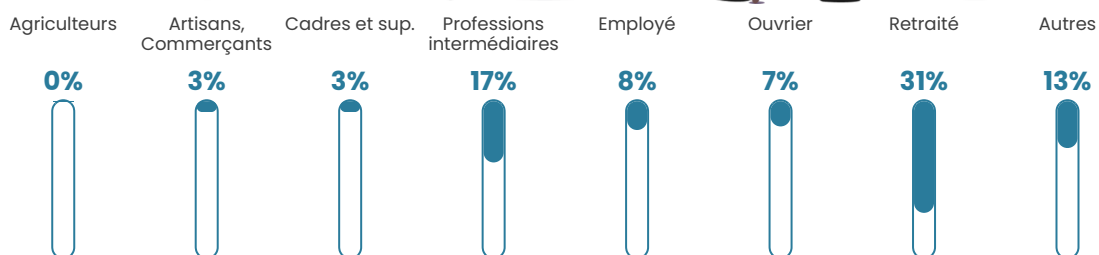

Pop densité

60 h/km²

Revenu moyen

24 240 €/an

Evolution du nombre d'habitants

Sources : Institut national de la statistique et des études économiques (insee) selon Les dernières parutions officielles de 2024 portant sur les années 2020, 2021 et 2022.

Tranche d'âge

Activité professionnelle

Niveau de diplôme

Composition des ménages

Profils électoraux

Premier tour

	Marine LE PEN	28.89 %
	Jean-Luc MÉLENCHON	20.00 %
	Emmanuel MACRON	18.89 %
	Valérie PÉCRESSÉ	8.89 %
	Fabien ROUSSEL	5.56 %
	Jean LASSALLE	3.89 %
	Yannick JADOT	3.89 %
	Anne HIDALGO	3.33 %
	Éric ZEMMOUR	2.78 %
	Philippe POUTOU	1.67 %
	Nicolas DUPONT- AIGNAN	1.67 %
	Nathalie ARTHAUD	0.56 %