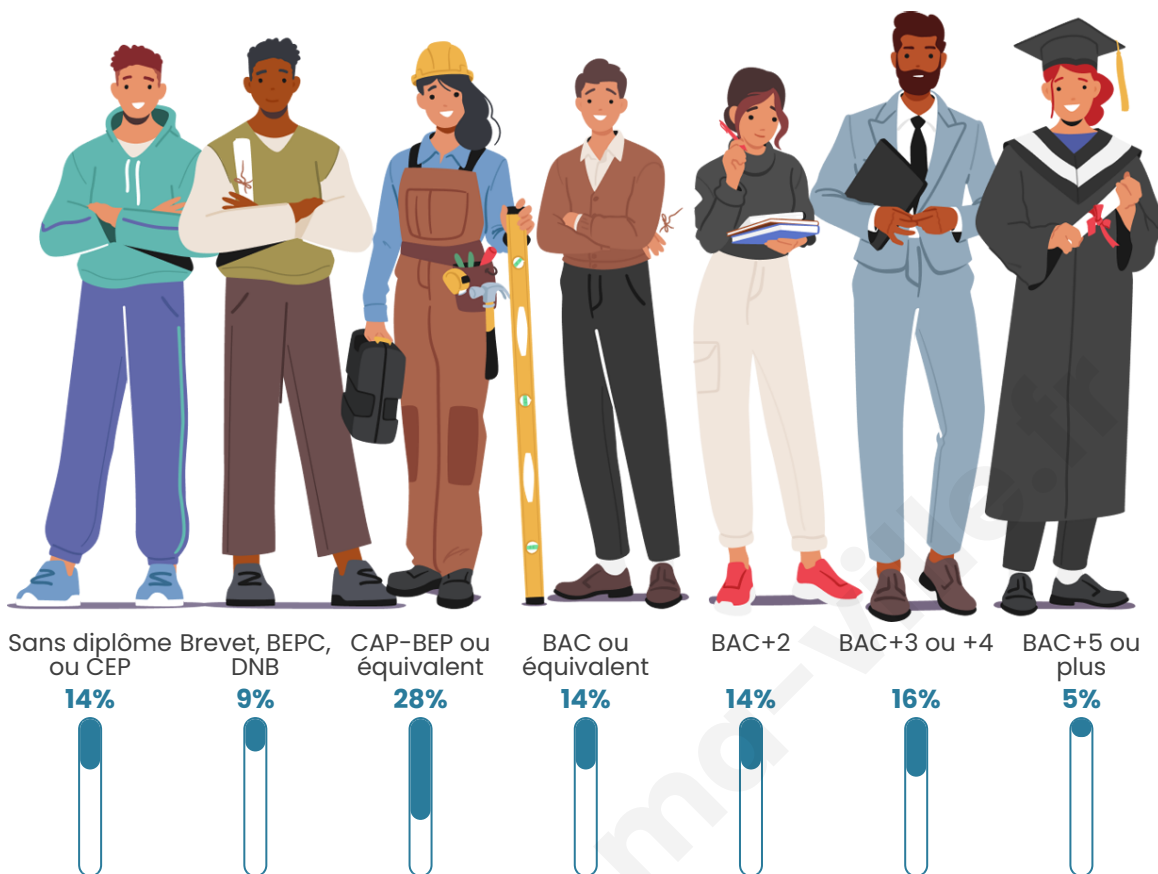

Tranche d'âge

Activité professionnelle

Niveau de diplôme

Composition des ménages

Profils électoraux

Premier tour

	Jean-Luc MÉLENCHON	33.78 %
	Marine LE PEN	19.59 %
	Emmanuel MACRON	14.86 %
	Éric ZEMMOUR	7.43 %
	Jean LASSALLE	6.08 %
	Anne HIDALGO	4.73 %
	Yannick JADOT	4.73 %
	Valérie PÉCRESSE	2.70 %
	Nicolas DUPONT- AIGNAN	2.70 %
	Fabien ROUSSEL	1.35 %
	Philippe POUTOU	1.35 %
	Nathalie ARTHAUD	0.68 %