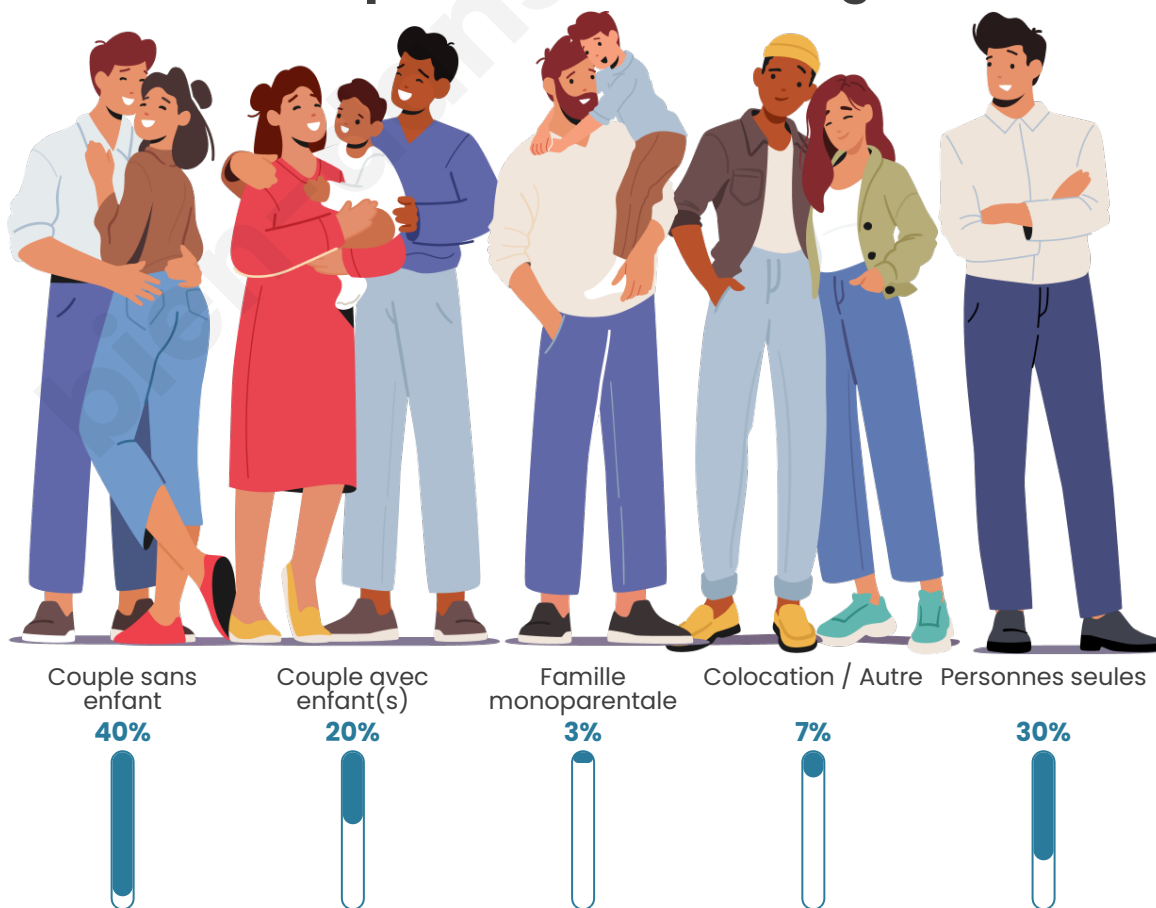

Tranche d'âge

Activité professionnelle

Niveau de diplôme

Composition des ménages

Profils électoraux

Premier tour

	Jean-Luc MÉLENCHON	33.78 %
	Marine LE PEN	19.59 %
	Emmanuel MACRON	14.86 %
	Éric ZEMMOUR	7.43 %
	Jean LASSALLE	6.08 %
	Anne HIDALGO	4.73 %
	Yannick JADOT	4.73 %
	Valérie PÉCRESSE	2.70 %
	Nicolas DUPONT- AIGNAN	2.70 %
	Fabien ROUSSEL	1.35 %
	Philippe POUTOU	1.35 %
	Nathalie ARTHAUD	0.68 %