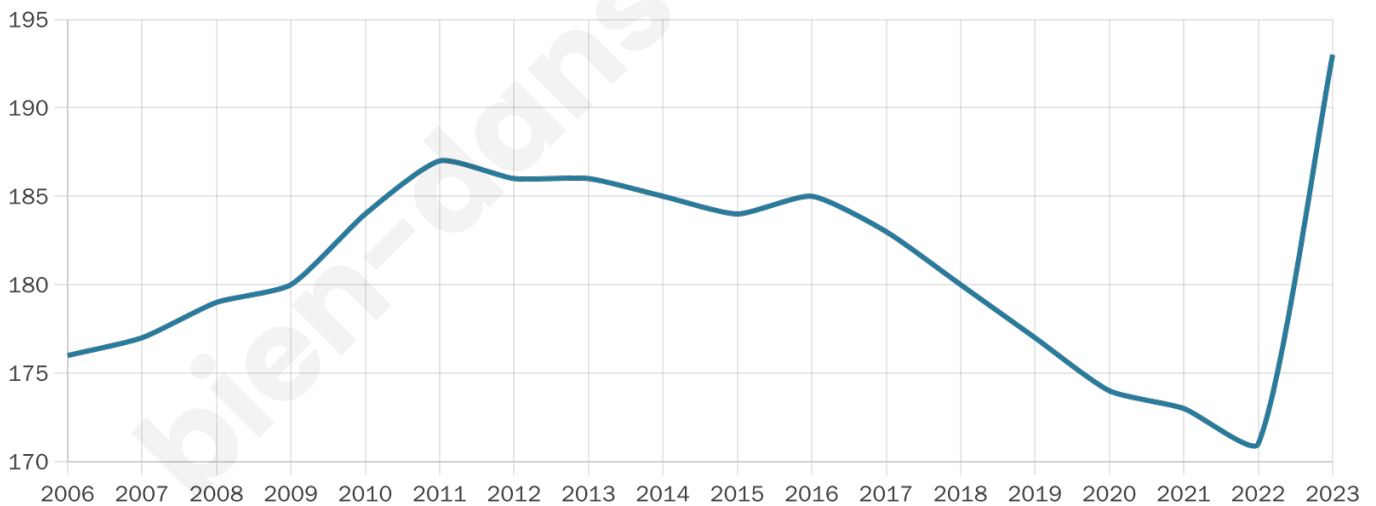

50 ans

Pop active

38.9%

Taux chômage

7.3%

Pop densité

5 h/km²

Revenu moyen

18 680 €/an

Evolution du nombre d'habitants

Sources : Institut national de la statistique et des études économiques (insee) selon Les dernières parutions officielles de 2024 portant sur les années 2020, 2021 et 2022.