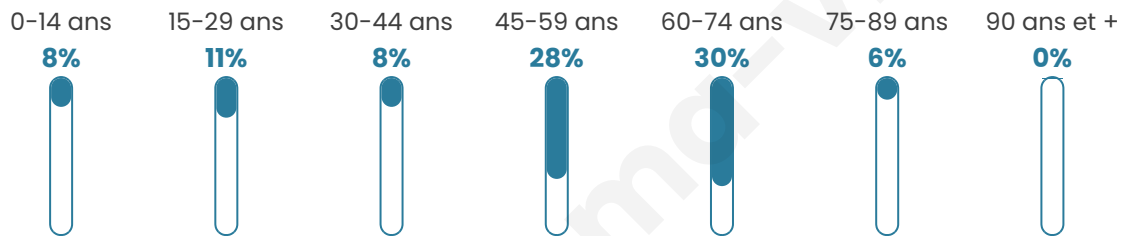

50 ans

Pop active

38.9%

Taux chômage

7.3%

Pop densité

5 h/km²

Revenu moyen

Tranche d'âge

Activité professionnelle

Niveau de diplôme

Composition des ménages

Profils électoraux

Premier tour

	Jean-Luc MÉLENCHON	33.78 %
	Marine LE PEN	19.59 %
	Emmanuel MACRON	14.86 %
	Éric ZEMMOUR	7.43 %
	Jean LASSALLE	6.08 %
	Anne HIDALGO	4.73 %
	Yannick JADOT	4.73 %
	Valérie PÉCRESSE	2.70 %
	Nicolas DUPONT- AIGNAN	2.70 %
	Fabien ROUSSEL	1.35 %
	Philippe POUTOU	1.35 %
	Nathalie ARTHAUD	0.68 %