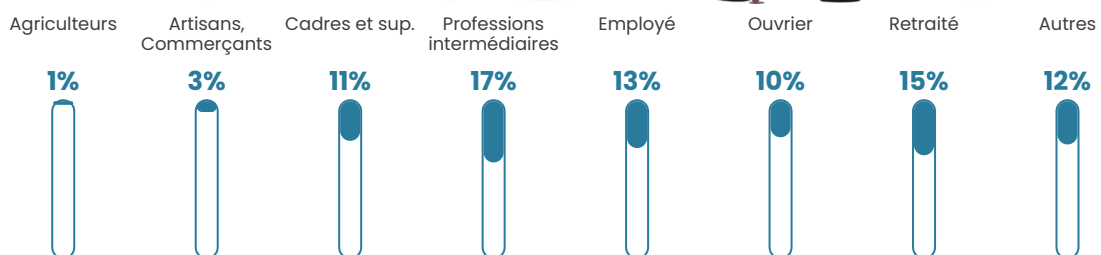

Revenu moyen

29 480 €/an

Evolution du nombre d'habitants

Sources : Institut national de la statistique et des études économiques (insee) selon Les dernières parutions officielles de 2024 portant sur les années 2020, 2021 et 2022.

Tranche d'âge

Activité professionnelle

Niveau de diplôme

Composition des ménages

Profils électoraux

Premier tour

	Emmanuel MACRON	33.25 %
	Marine LE PEN	22.37 %
	Jean-Luc MÉLENCHON	15.84 %
	Éric ZEMMOUR	8.95 %
	Yannick JADOT	6.53 %
	Valérie PÉCRESE	4.96 %
	Jean LASSALLE	2.78 %
	Anne HIDALGO	1.69 %
	Nicolas DUPONT-AIGNAN	1.57 %
	Fabien ROUSSEL	1.33 %
	Philippe POUTOU	0.60 %
	Nathalie ARTHAUD	0.12 %