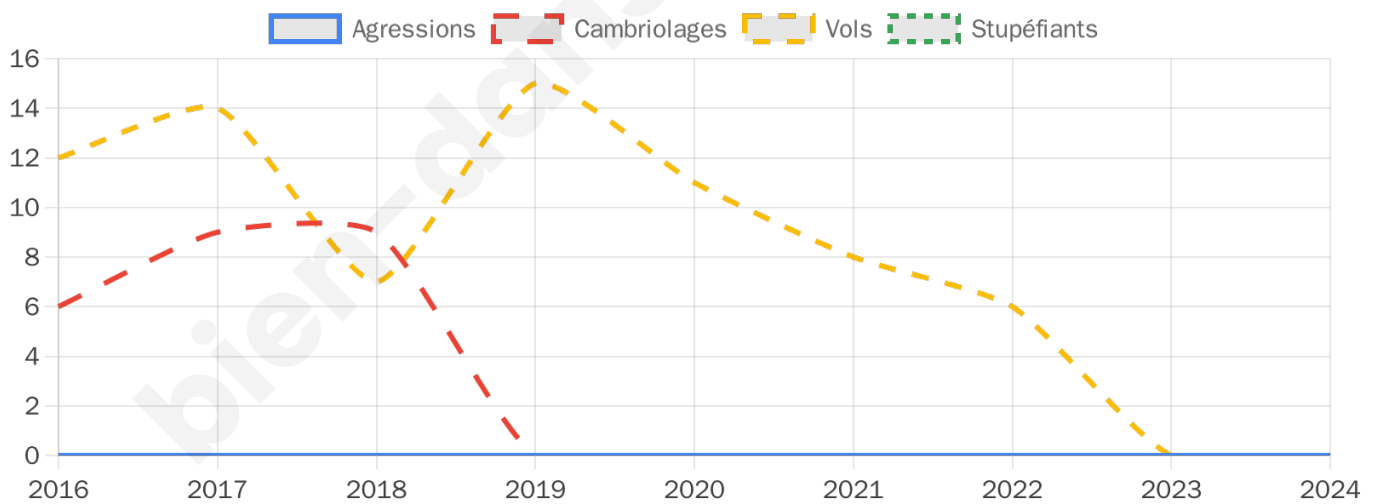

Sécurité

Agressions physiques / sexuelles

0

Cambriolages

0

Vols / dégradations

0

Stupéfiants

0

Evolution du nombre d'infractions