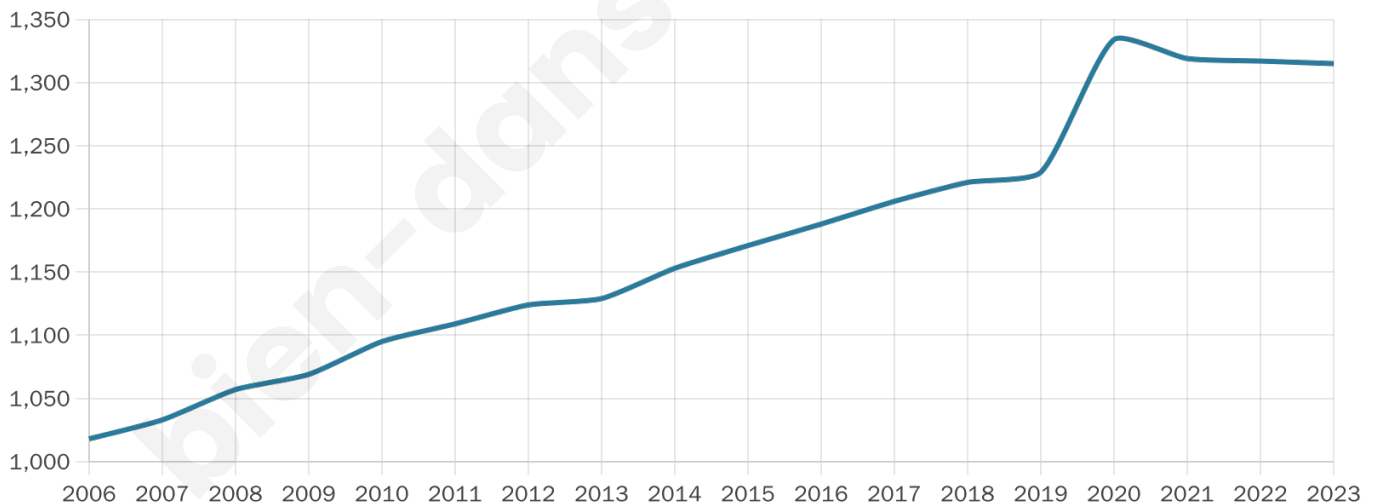

Age moyen

38 ans

Pop active

53.2%

Taux chômage

4.2%

Pop densité

438 h/km²

Revenu moyen

29 480 €/an

Evolution du nombre d'habitants

Sources : Institut national de la statistique et des études économiques (insee) selon Les dernières parutions officielles de 2024 portant sur les années 2020, 2021 et 2022.