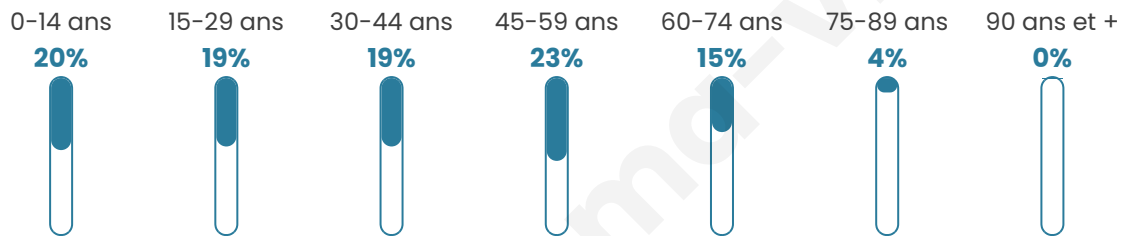

Age moyen

38 ans

Pop active

53.2%

Taux chômage

4.2%

Pop densité

438 h/km²

Revenu moyen

29 480 €/an

Evolution du nombre d'habitants

Sources : Institut national de la statistique et des études économiques (insee) selon Les dernières parutions officielles de 2024 portant sur les années 2020, 2021 et 2022.

Tranche d'âge

Activité professionnelle

Niveau de diplôme

Composition des ménages

Profils électoraux

Premier tour

	Emmanuel MACRON	33.25 %
	Marine LE PEN	22.37 %
	Jean-Luc MÉLENCHON	15.84 %
	Éric ZEMMOUR	8.95 %
	Yannick JADOT	6.53 %
	Valérie PÉCRESE	4.96 %
	Jean LASSALLE	2.78 %
	Anne HIDALGO	1.69 %
	Nicolas DUPONT-AIGNAN	1.57 %
	Fabien ROUSSEL	1.33 %
	Philippe POUTOU	0.60 %
	Nathalie ARTHAUD	0.12 %