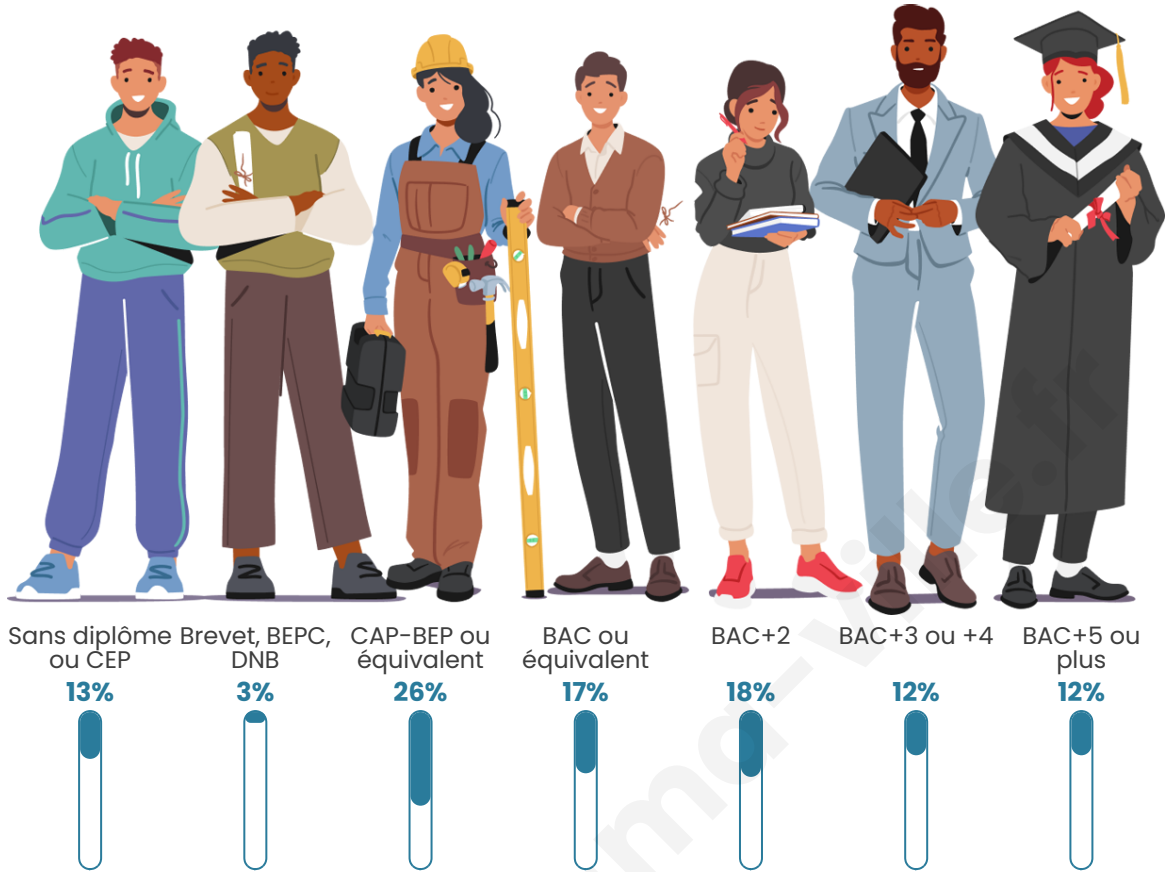

Tranche d'âge

Activité professionnelle

Niveau de diplôme

Composition des ménages

Profils électoraux

Premier tour

	Emmanuel MACRON	33.25 %
	Marine LE PEN	22.37 %
	Jean-Luc MÉLENCHON	15.84 %
	Éric ZEMMOUR	8.95 %
	Yannick JADOT	6.53 %
	Valérie PÉCRESE	4.96 %
	Jean LASSALLE	2.78 %
	Anne HIDALGO	1.69 %
	Nicolas DUPONT-AIGNAN	1.57 %
	Fabien ROUSSEL	1.33 %
	Philippe POUTOU	0.60 %
	Nathalie ARTHAUD	0.12 %