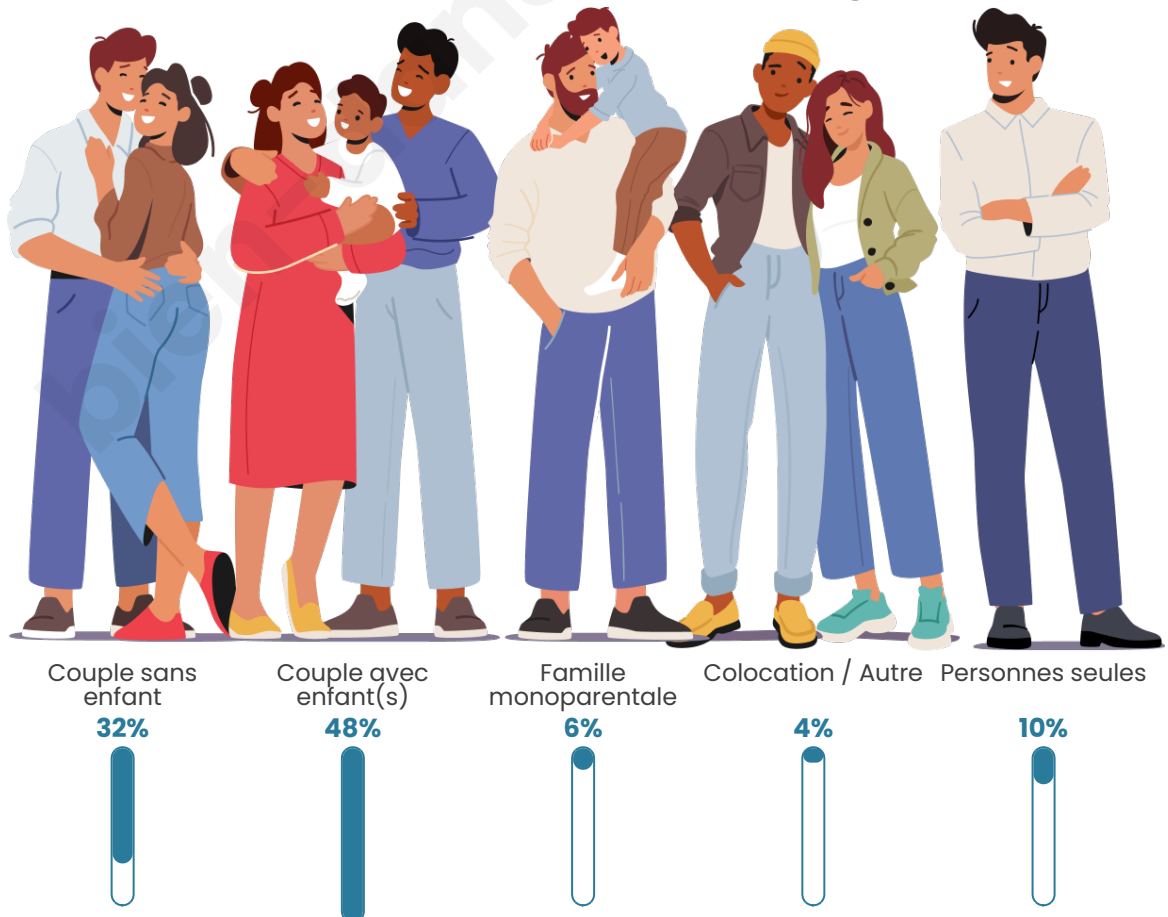

Tranche d'âge

Activité professionnelle

Niveau de diplôme

Composition des ménages

Profils électoraux

Premier tour

	Emmanuel MACRON	33.25 %
	Marine LE PEN	22.37 %
	Jean-Luc MÉLENCHON	15.84 %
	Éric ZEMMOUR	8.95 %
	Yannick JADOT	6.53 %
	Valérie PÉCRESE	4.96 %
	Jean LASSALLE	2.78 %
	Anne HIDALGO	1.69 %
	Nicolas DUPONT-AIGNAN	1.57 %
	Fabien ROUSSEL	1.33 %
	Philippe POUTOU	0.60 %
	Nathalie ARTHAUD	0.12 %