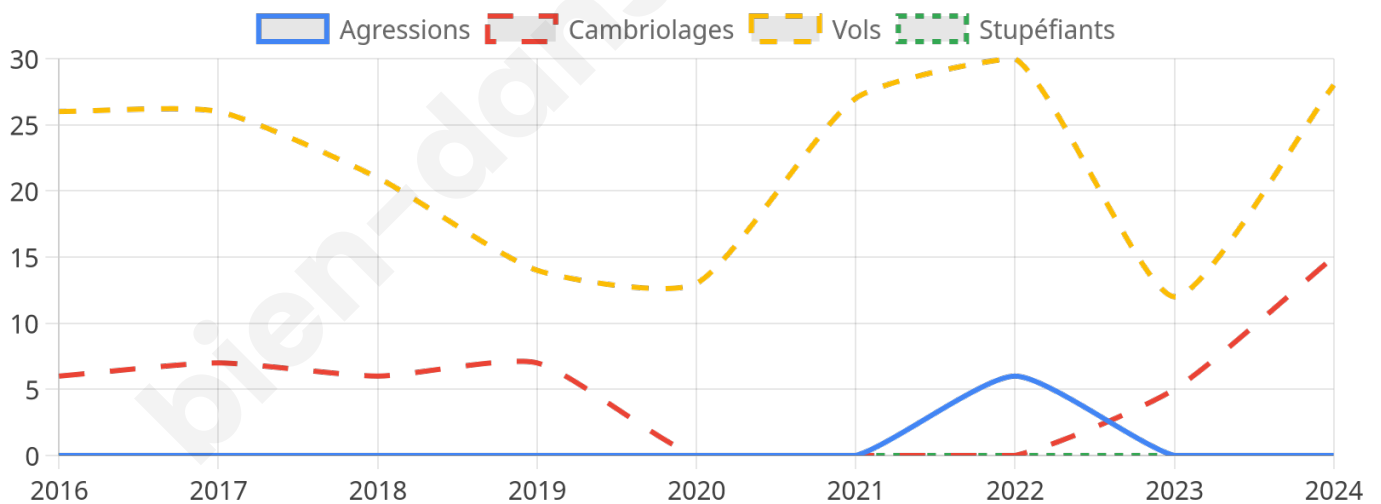

1 621 inscrits

Participation : 70.94%

Votes blancs : 1.48%

Votes nuls : 0.78%

Second tour

	Emmanuel MACRON	48,76 %
	Marine LE PEN	51,24 %

1 622 inscrits

Participation : 74.35%

Votes blancs : 5.31%

Votes nuls : 1.16%

Sécurité

Agressions physiques / sexuelles

0

Cambriolages

15

Vols / dégradations

28

Stupéfiants

0

Evolution du nombre d'infractions

Pour comparer

(en proportion du nombre d'habitants)

Sources : Bases statistiques communale, départementale et régionale de la délinquance enregistrée par la police et la gendarmerie nationales selon les dernières parutions officielles de 2025 portant sur l'année 2024 ([data.gouv](https://data.gouv.fr)).