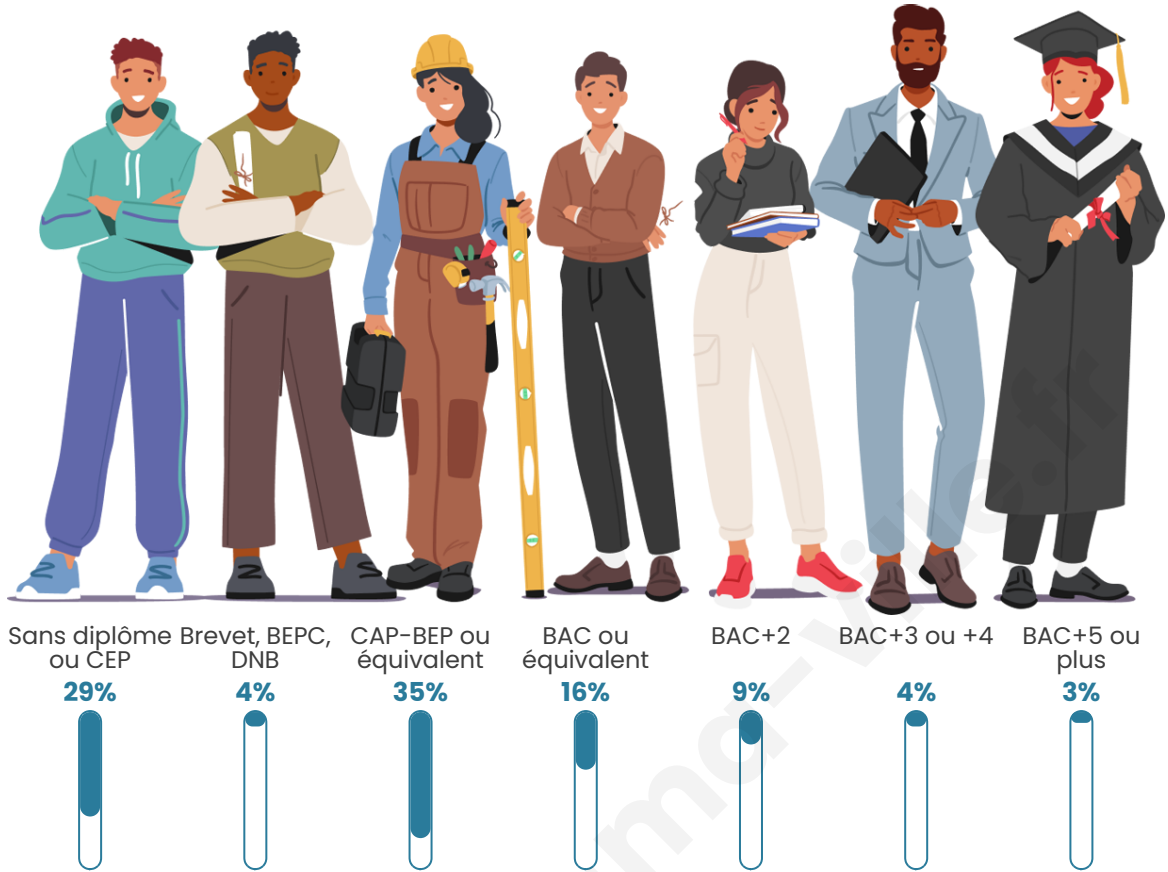

Tranche d'âge

Activité professionnelle

Niveau de diplôme

Composition des ménages

Profils électoraux

Premier tour

	Marine LE PEN	34.43 %
	Emmanuel MACRON	25.62 %
	Jean-Luc MÉLENCHON	14.86 %
	Éric ZEMMOUR	5.43 %
	Valérie PÉCRESSE	5.34 %
	Yannick JADOT	4.00 %
	Fabien ROUSSEL	2.85 %
	Nicolas DUPONT-AIGNAN	2.40 %
	Jean LASSALLE	2.22 %
	Anne HIDALGO	1.16 %
	Philippe POUTOU	1.07 %
	Nathalie ARTHAUD	0.62 %