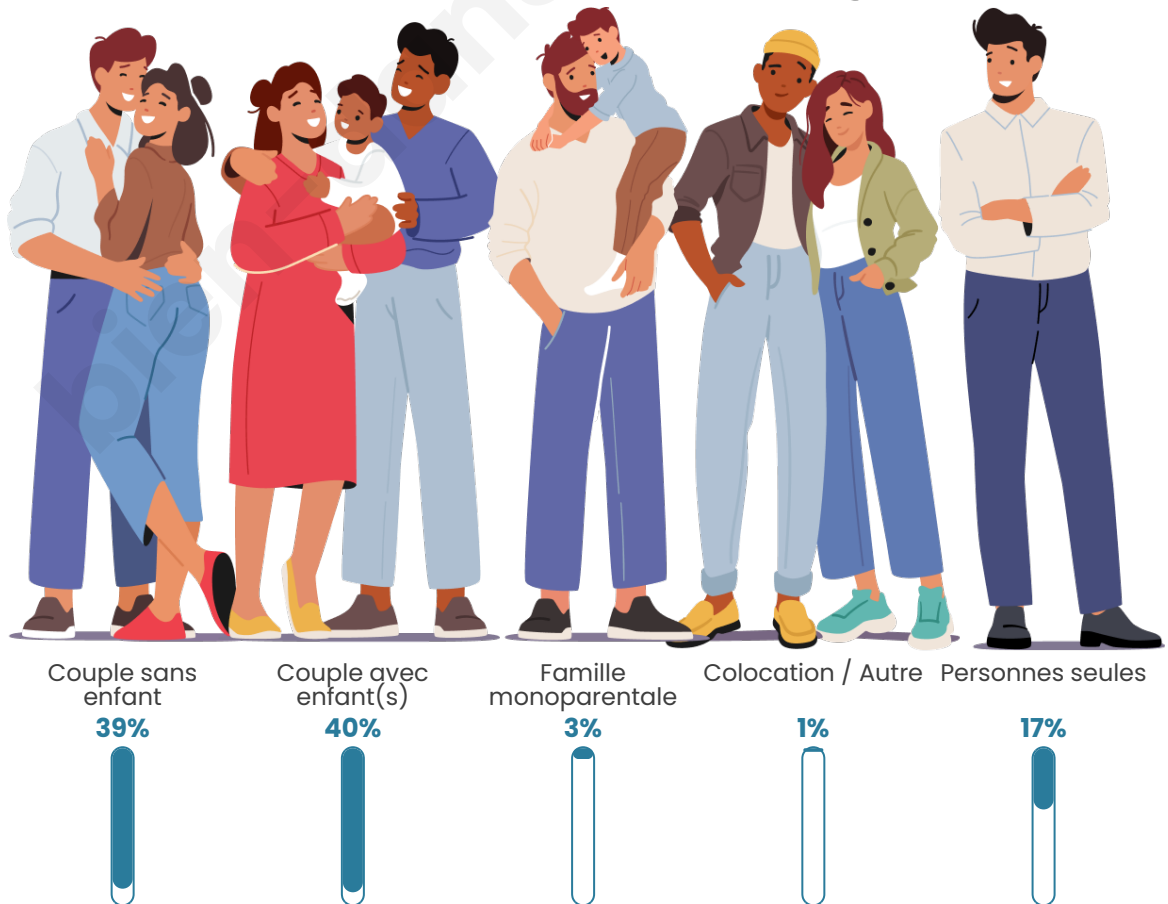

Tranche d'âge

Activité professionnelle

Niveau de diplôme

Composition des ménages

Profils électoraux

Premier tour

	Marine LE PEN	34.43 %
	Emmanuel MACRON	25.62 %
	Jean-Luc MÉLENCHON	14.86 %
	Éric ZEMMOUR	5.43 %
	Valérie PÉCRESSE	5.34 %
	Yannick JADOT	4.00 %
	Fabien ROUSSEL	2.85 %
	Nicolas DUPONT-AIGNAN	2.40 %
	Jean LASSALLE	2.22 %
	Anne HIDALGO	1.16 %
	Philippe POUTOU	1.07 %
	Nathalie ARTHAUD	0.62 %