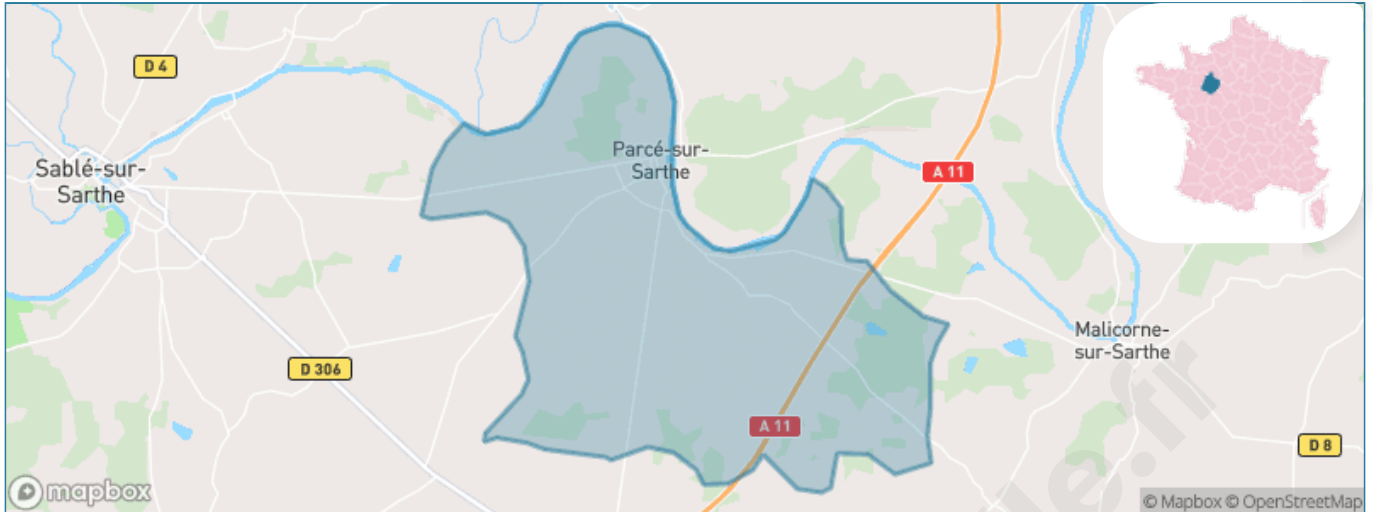

Version web

Ville de Parc -sur-Sarthe

Pr sent  par

BIEN dans
ma **VILLE** 

Sommaire

Situation géographique	3
Statistiques sur la population	4
Evolution du nombre d'habitants	4
Tranche d'âge	5
0-14 ans	5
15-29 ans	5
30-44 ans	5
45-59 ans	5
60-74 ans	5
75-89 ans	5
90 ans et +	5
Activité professionnelle	5
Agriculteurs	5
Artisans, Commerçants	5
Cadres et sup.	5
Professions intermédiaires	5
Employé	5
Ouvrier	5
Retraité	5
Autres	5
Niveau de diplôme	6
Sans diplôme ou CEP	6
Brevet, BEPC, DNB	6
CAP-BEP ou équivalent	6
BAC ou équivalent	6
BAC+2	6
BAC+3 ou +4	6
BAC+5 ou plus	6
Composition des ménages	6
Couple sans enfant	6
Couple avec enfant(s)	6
Famille monoparentale	6
Colocation / Autre	6
Personnes seules	6
Profil électoraux	7
Premier tour	7
Sécurité	8
Evolution du nombre d'infractions	8
Pour comparer	9
Services à la population	10
Commerce	10
Éducation	10
Villes autour de Parcé-sur-Sarthe	12
Avis sur la ville de Parcé-sur-Sarthe	13
Moyenne par critère	13
Villes autour de Parcé-sur-Sarthe	13
Répartition des avis par note	13
Répartition des avis par note	13

Situation géographique

i Informations clés

- **Région** : Pays de la Loire
- **Département** : Sarthe
- **Code postal** : 72300
- **Superficie** : 40 km²

Statistiques sur la population

Nombre d'habitants

1 950