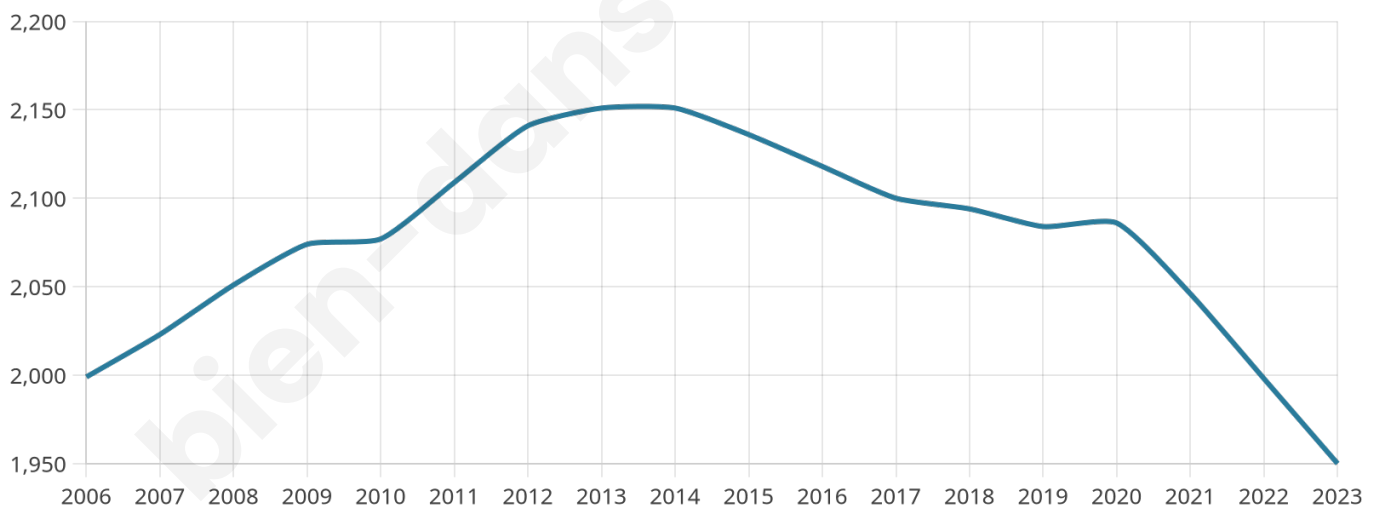

Age moyen

42 ans

Pop active

49.5%

Taux chômage

4.3%

Pop densité

49 h/km²

Revenu moyen

22 580 €/an

Evolution du nombre d'habitants

Sources : Institut national de la statistique et des études économiques (insee) selon Les dernières parutions officielles de 2024 portant sur les années 2020, 2021 et 2022.