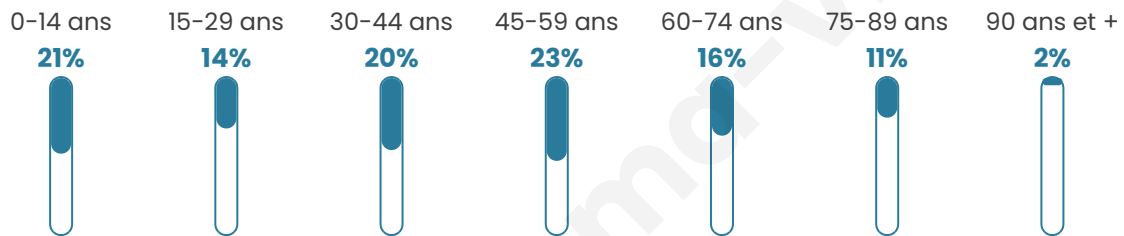

Age moyen

42 ans

Pop active

49.5%

Taux chômage

4.3%

Pop densité

49 h/km²

Revenu moyen

22 580 €/an

Evolution du nombre d'habitants

Sources : Institut national de la statistique et des études économiques (insee) selon Les dernières parutions officielles de 2024 portant sur les années 2020, 2021 et 2022.

Tranche d'âge

Activité professionnelle

Niveau de diplôme

Composition des ménages

Profils électoraux

Premier tour

	Marine LE PEN	34.43 %
	Emmanuel MACRON	25.62 %
	Jean-Luc MÉLENCHON	14.86 %
	Éric ZEMMOUR	5.43 %
	Valérie PÉCRESSE	5.34 %
	Yannick JADOT	4.00 %
	Fabien ROUSSEL	2.85 %
	Nicolas DUPONT-AIGNAN	2.40 %
	Jean LASSALLE	2.22 %
	Anne HIDALGO	1.16 %
	Philippe POUTOU	1.07 %
	Nathalie ARTHAUD	0.62 %

1 621 inscrits

Participation : 70.94%

Votes blancs : 1.48%

Votes nuls : 0.78%

Second tour

	Emmanuel MACRON	48,76 %
	Marine LE PEN	51,24 %

1 622 inscrits

Participation : 74.35%