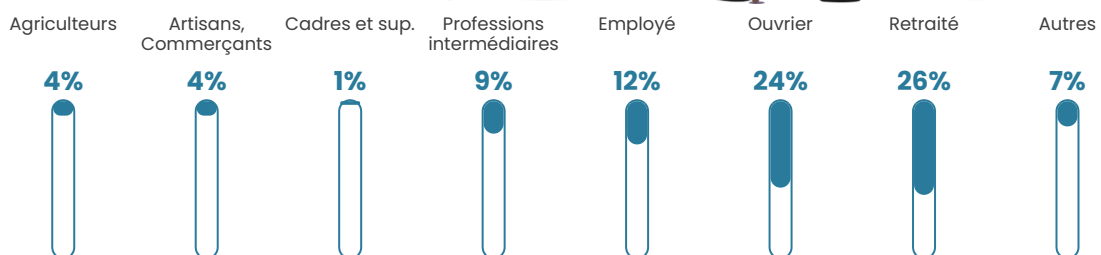

Revenu moyen

22 580 €/an

Evolution du nombre d'habitants

Sources : Institut national de la statistique et des études économiques (insee) selon Les dernières parutions officielles de 2024 portant sur les années 2020, 2021 et 2022.

Tranche d'âge

Activité professionnelle

Niveau de diplôme

Composition des ménages

Profils électoraux

Premier tour

	Marine LE PEN	34.43 %
	Emmanuel MACRON	25.62 %
	Jean-Luc MÉLENCHON	14.86 %
	Éric ZEMMOUR	5.43 %
	Valérie PÉCRESSE	5.34 %
	Yannick JADOT	4.00 %
	Fabien ROUSSEL	2.85 %
	Nicolas DUPONT-AIGNAN	2.40 %
	Jean LASSALLE	2.22 %
	Anne HIDALGO	1.16 %
	Philippe POUTOU	1.07 %
	Nathalie ARTHAUD	0.62 %