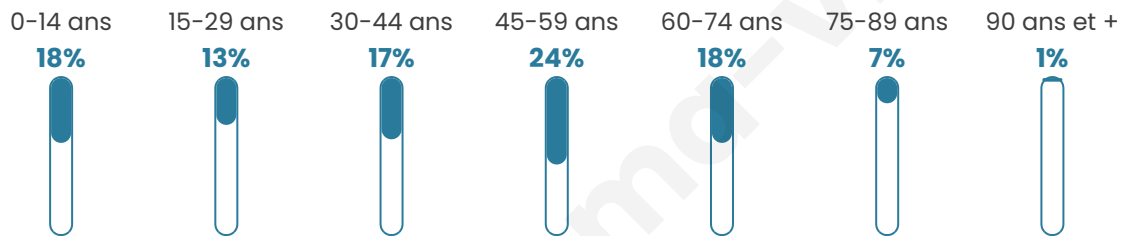

Statistiques sur la population

Nombre d'habitants

2 574

Age moyen

43 ans

Pop active

47.9%

Taux chômage

5.5%

Pop densité

184 h/km²

Revenu moyen

25 720 €/an

Evolution du nombre d'habitants

Sources : Institut national de la statistique et des études économiques (insee) selon Les dernières parutions officielles de 2024 portant sur les années 2020, 2021 et 2022.

Tranche d'âge

Activité professionnelle

Niveau de diplôme

Composition des ménages

Profils électoraux

Premier tour

	Emmanuel MACRON	33.81 %
	Marine LE PEN	26.38 %
	Jean-Luc MÉLENCHON	15.00 %
	Éric ZEMMOUR	6.38 %
	Yannick JADOT	4.31 %
	Valérie PÉCRESE	4.13 %
	Fabien ROUSSEL	3.00 %
	Jean LASSALLE	2.63 %
	Nicolas DUPONT-AIGNAN	1.69 %
	Anne HIDALGO	1.31 %
	Philippe POUTOU	0.94 %
	Nathalie ARTHAUD	0.44 %

Second tour

	Emmanuel MACRON	60,43 %
	Marine LE PEN	39,57 %

2 082 inscrits

Participation : 78.48%

Votes blancs : 5.63%

Votes nuls : 1.41%

2 082 inscrits

Participation : 78.72%