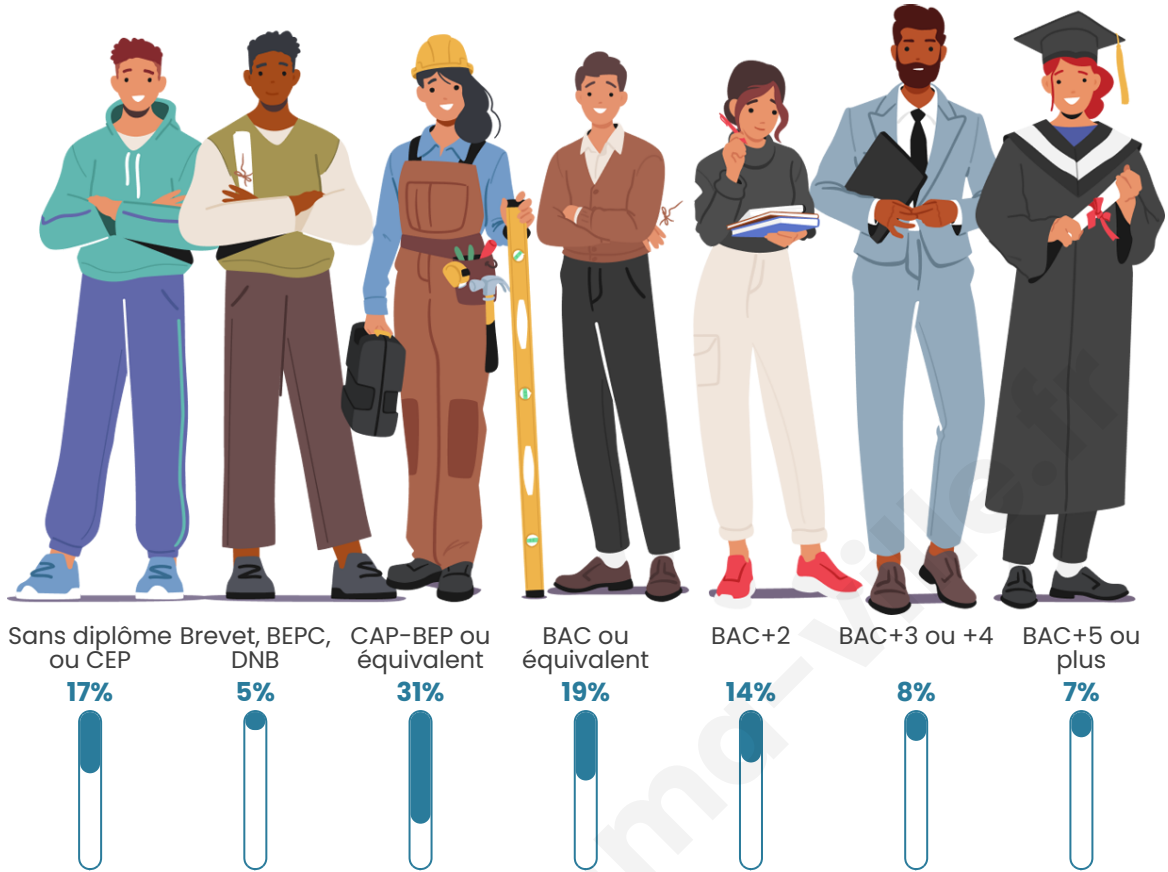

Statistiques sur la population

Nombre d'habitants

2 574

Age moyen

43 ans

Pop active

47.9%

Taux chômage

Tranche d'âge

Activité professionnelle

Niveau de diplôme

Composition des ménages

Profils électoraux

Premier tour

	Emmanuel MACRON	33.81 %
	Marine LE PEN	26.38 %
	Jean-Luc MÉLENCHON	15.00 %
	Éric ZEMMOUR	6.38 %
	Yannick JADOT	4.31 %
	Valérie PÉCRESE	4.13 %
	Fabien ROUSSEL	3.00 %
	Jean LASSALLE	2.63 %
	Nicolas DUPONT-AIGNAN	1.69 %
	Anne HIDALGO	1.31 %
	Philippe POUTOU	0.94 %
	Nathalie ARTHAUD	0.44 %