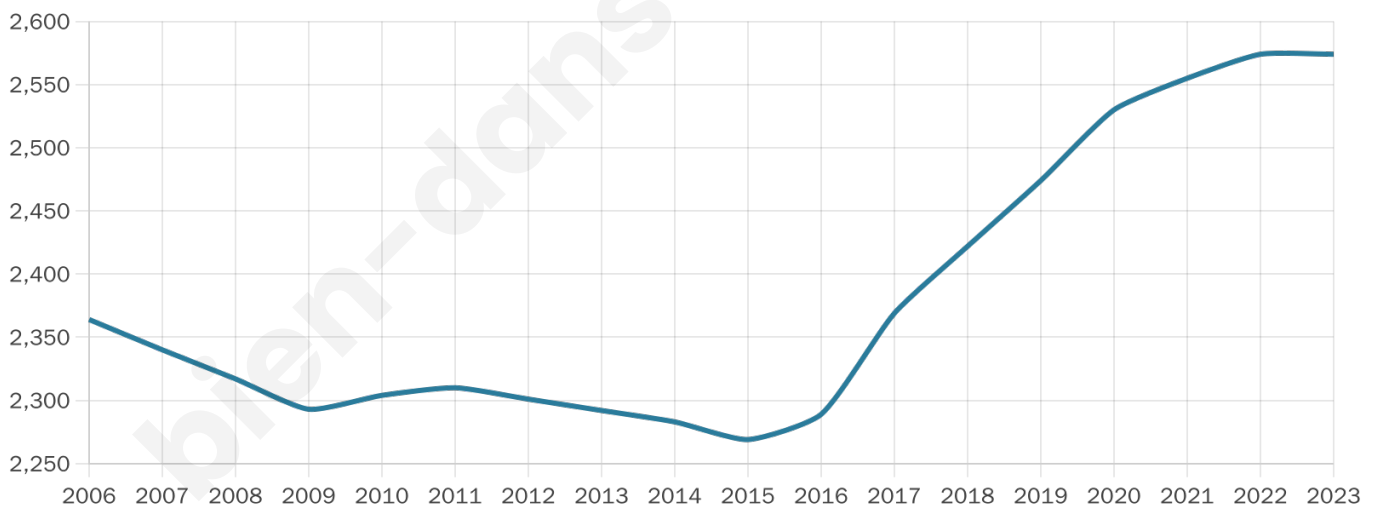

Statistiques sur la population

Nombre d'habitants

2 574

Age moyen

43 ans

Pop active

47.9%

Taux chômage

5.5%

Pop densité

184 h/km²

Revenu moyen

25 720 €/an

Evolution du nombre d'habitants

Sources : Institut national de la statistique et des études économiques (insee) selon Les dernières parutions officielles de 2024 portant sur les années 2020, 2021 et 2022.

Tranche d'âge

Activité professionnelle

Niveau de diplôme

Composition des ménages

Profils électoraux

Premier tour

	Emmanuel MACRON	33.81 %
	Marine LE PEN	26.38 %
	Jean-Luc MÉLENCHON	15.00 %
	Éric ZEMMOUR	6.38 %
	Yannick JADOT	4.31 %
	Valérie PÉCRESE	4.13 %
	Fabien ROUSSEL	3.00 %
	Jean LASSALLE	2.63 %
	Nicolas DUPONT-AIGNAN	1.69 %
	Anne HIDALGO	1.31 %
	Philippe POUTOU	0.94 %
	Nathalie ARTHAUD	0.44 %