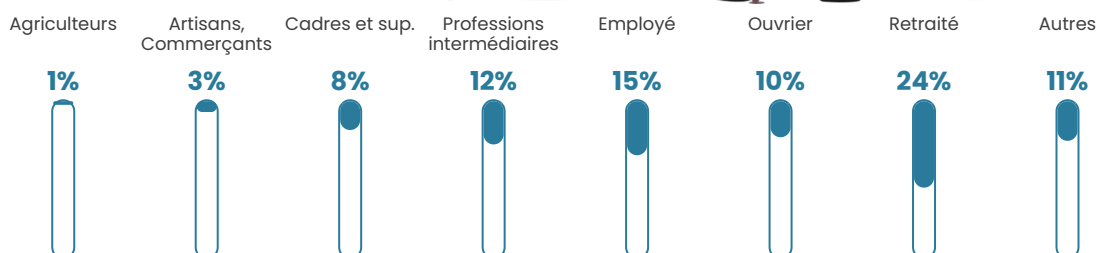

5.5%

Pop densité

184 h/km²

Revenu moyen

25 720 €/an

Evolution du nombre d'habitants

Sources : Institut national de la statistique et des études économiques (insee) selon Les dernières parutions officielles de 2024 portant sur les années 2020, 2021 et 2022.

Tranche d'âge

Activité professionnelle

Niveau de diplôme

Composition des ménages

Profils électoraux

Premier tour

	Emmanuel MACRON	33.81 %
	Marine LE PEN	26.38 %
	Jean-Luc MÉLENCHON	15.00 %
	Éric ZEMMOUR	6.38 %
	Yannick JADOT	4.31 %
	Valérie PÉCRESE	4.13 %
	Fabien ROUSSEL	3.00 %
	Jean LASSALLE	2.63 %
	Nicolas DUPONT-AIGNAN	1.69 %
	Anne HIDALGO	1.31 %
	Philippe POUTOU	0.94 %
	Nathalie ARTHAUD	0.44 %