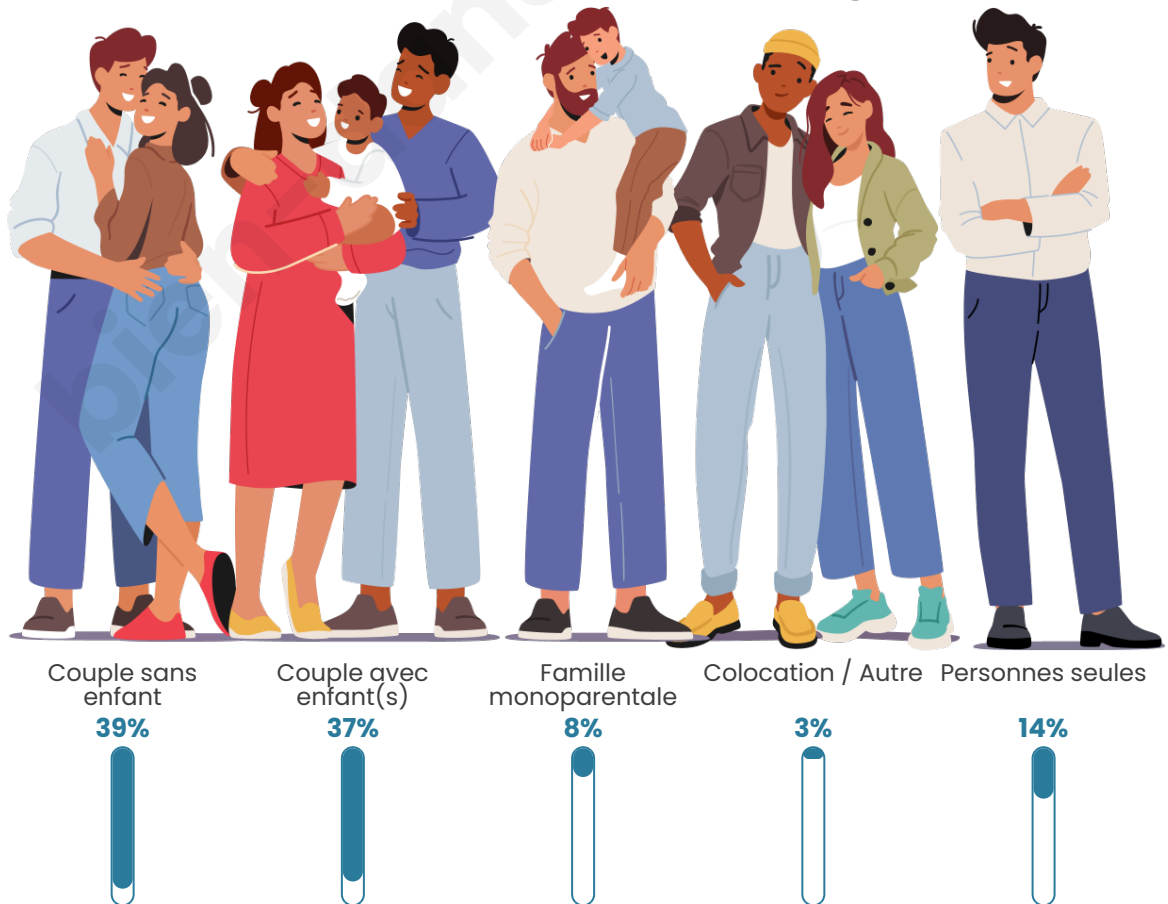

Statistiques sur la population

Nombre d'habitants

2 574

Age moyen

43 ans

Pop active

47.9%

Taux chômage

Tranche d'âge

Activité professionnelle

Niveau de diplôme

Composition des ménages

Profils électoraux

Premier tour

	Emmanuel MACRON	33.81 %
	Marine LE PEN	26.38 %
	Jean-Luc MÉLENCHON	15.00 %
	Éric ZEMMOUR	6.38 %
	Yannick JADOT	4.31 %
	Valérie PÉCRESE	4.13 %
	Fabien ROUSSEL	3.00 %
	Jean LASSALLE	2.63 %
	Nicolas DUPONT-AIGNAN	1.69 %
	Anne HIDALGO	1.31 %
	Philippe POUTOU	0.94 %
	Nathalie ARTHAUD	0.44 %