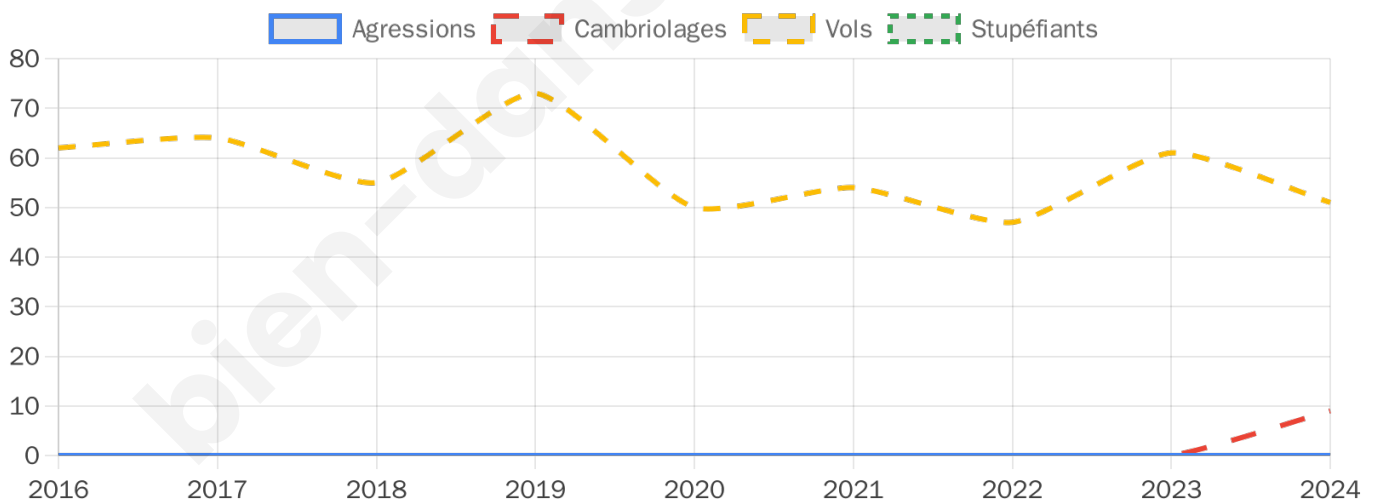

Second tour

	Emmanuel MACRON	60,43 %
	Marine LE PEN	39,57 %

2 082 inscrits

Participation : 78.48%

Votes blancs : 5.63%

Votes nuls : 1.41%

2 082 inscrits

Participation : 78.72%

Votes blancs : 2.01%

Votes nuls : 0.37%

Sécurité

Agressions physiques / sexuelles

0

Cambriolages

9

Vols / dégradations

51

Stupéfiants

0

Evolution du nombre d'infractions

Pour comparer

(en proportion du nombre d'habitants)

Sources : Bases statistiques communale, départementale et régionale de la délinquance enregistrée par la police et la gendarmerie nationales selon les dernières parutions officielles de 2025 portant sur l'année 2024 ([data.gouv](https://data.gouv.fr)).