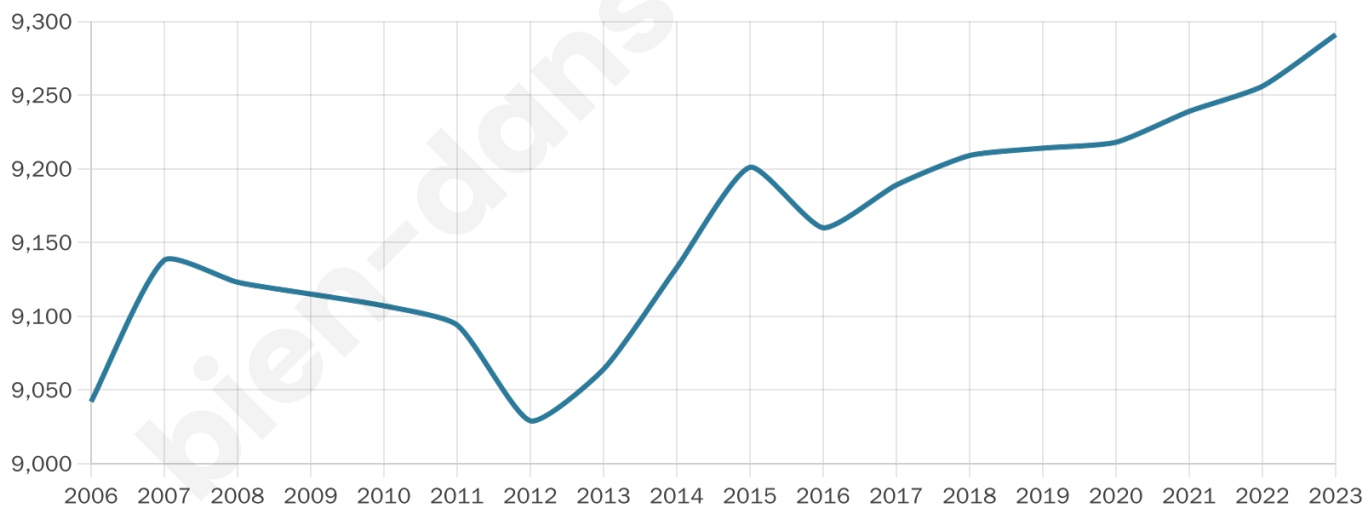

Statistiques sur la population

Nombre d'habitants

9 291

Age moyen

50 ans

Pop active

36.2%

Taux chômage

9.8%

Pop densité

372 h/km²

Revenu moyen

21 120 €/an

Evolution du nombre d'habitants

Sources : Institut national de la statistique et des études économiques (insee) selon Les dernières parutions officielles de 2024 portant sur les années 2020, 2021 et 2022.

Tranche d'âge

Activité professionnelle

Niveau de diplôme

Composition des ménages

Profils électoraux

Premier tour

	Emmanuel MACRON	31.70 %
	Marine LE PEN	21.77 %
	Jean-Luc MÉLENCHON	13.58 %
	Éric ZEMMOUR	10.93 %
	Valérie PÉCRESE	7.13 %
	Nicolas DUPONT- AIGNAN	4.05 %
	Jean LASSALLE	3.28 %
	Yannick JADOT	2.80 %
	Fabien ROUSSEL	2.09 %
	Anne HIDALGO	1.59 %
	Nathalie ARTHAUD	0.54 %
	Philippe POUTOU	0.54 %