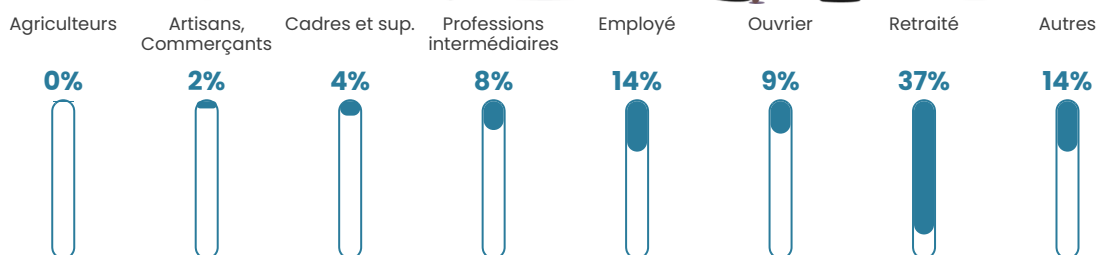

9.8%

Pop densité

372 h/km²

Revenu moyen

21 120 €/an

Evolution du nombre d'habitants

Sources : Institut national de la statistique et des études économiques (insee) selon Les dernières parutions officielles de 2024 portant sur les années 2020, 2021 et 2022.

Tranche d'âge

Activité professionnelle

Niveau de diplôme

Composition des ménages

Profils électoraux

Premier tour

	Emmanuel MACRON	31.70 %
	Marine LE PEN	21.77 %
	Jean-Luc MÉLENCHON	13.58 %
	Éric ZEMMOUR	10.93 %
	Valérie PÉCRESE	7.13 %
	Nicolas DUPONT- AIGNAN	4.05 %
	Jean LASSALLE	3.28 %
	Yannick JADOT	2.80 %
	Fabien ROUSSEL	2.09 %
	Anne HIDALGO	1.59 %
	Nathalie ARTHAUD	0.54 %
	Philippe POUTOU	0.54 %