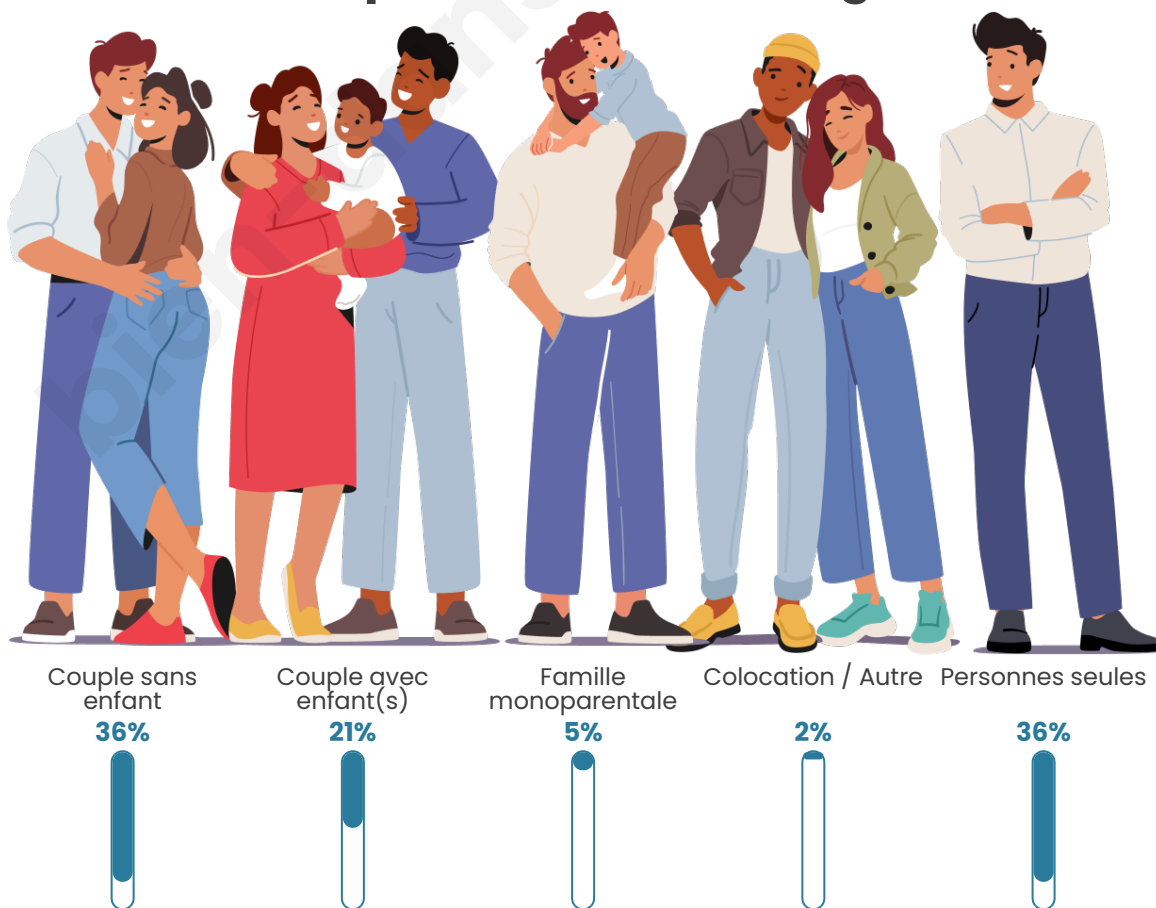

Tranche d'âge

Activité professionnelle

Niveau de diplôme

Composition des ménages

Profils électoraux

Premier tour

	Emmanuel MACRON	31.70 %
	Marine LE PEN	21.77 %
	Jean-Luc MÉLENCHON	13.58 %
	Éric ZEMMOUR	10.93 %
	Valérie PÉCRESE	7.13 %
	Nicolas DUPONT- AIGNAN	4.05 %
	Jean LASSALLE	3.28 %
	Yannick JADOT	2.80 %
	Fabien ROUSSEL	2.09 %
	Anne HIDALGO	1.59 %
	Nathalie ARTHAUD	0.54 %
	Philippe POUTOU	0.54 %