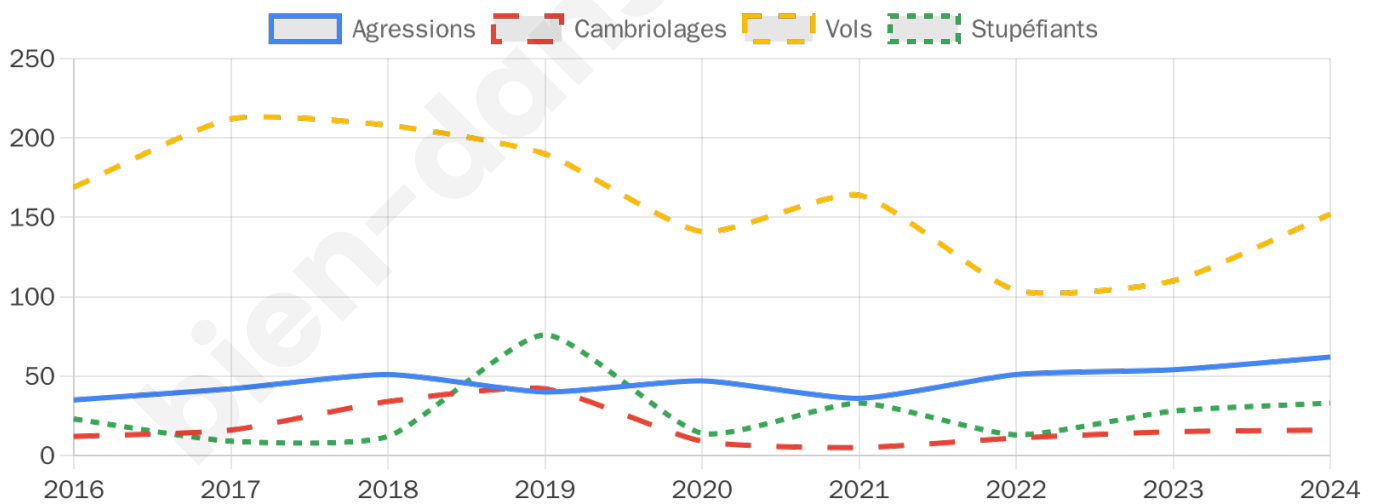

6 238 inscrits

Participation : 76.24%

Votes blancs : 1.81%

Votes nuls : 0.63%

Second tour

	Emmanuel MACRON	56,6 %
	Marine LE PEN	43,4 %

6 237 inscrits

Participation : 73.77%

Votes blancs : 7.5%

Votes nuls : 2.41%

Sécurité

Agressions physiques / sexuelles

62

Cambriolages

16

Vols / dégradations

152

Stupéfiants

33

Evolution du nombre d'infractions

Pour comparer

(en proportion du nombre d'habitants)

Sources : Bases statistiques communale, départementale et régionale de la délinquance enregistrée par la police et la gendarmerie nationales selon les dernières parutions officielles de 2025 portant sur l'année 2024 ([data.gouv](https://data.gouv.fr)).