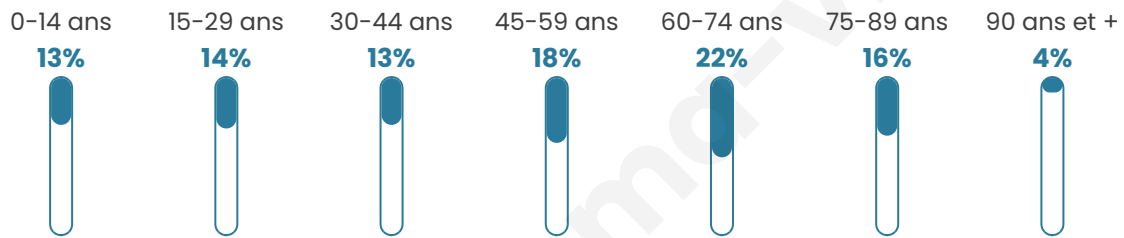

Statistiques sur la population

Nombre d'habitants

9 291

Age moyen

50 ans

Pop active

36.2%

Taux chômage

9.8%

Pop densité

372 h/km²

Revenu moyen

21 120 €/an

Evolution du nombre d'habitants

Sources : Institut national de la statistique et des études économiques (insee) selon Les dernières parutions officielles de 2024 portant sur les années 2020, 2021 et 2022.

Tranche d'âge

Activité professionnelle

Niveau de diplôme

Composition des ménages

Profils électoraux

Premier tour

	Emmanuel MACRON	31.70 %
	Marine LE PEN	21.77 %
	Jean-Luc MÉLENCHON	13.58 %
	Éric ZEMMOUR	10.93 %
	Valérie PÉCRESE	7.13 %
	Nicolas DUPONT- AIGNAN	4.05 %
	Jean LASSALLE	3.28 %
	Yannick JADOT	2.80 %
	Fabien ROUSSEL	2.09 %
	Anne HIDALGO	1.59 %
	Nathalie ARTHAUD	0.54 %
	Philippe POUTOU	0.54 %

6 238 inscrits

Participation : 76.24%

Votes blancs : 1.81%

Votes nuls : 0.63%

Second tour

	Emmanuel MACRON	56,6 %
	Marine LE PEN	43,4 %

6 237 inscrits

Participation : 73.77%