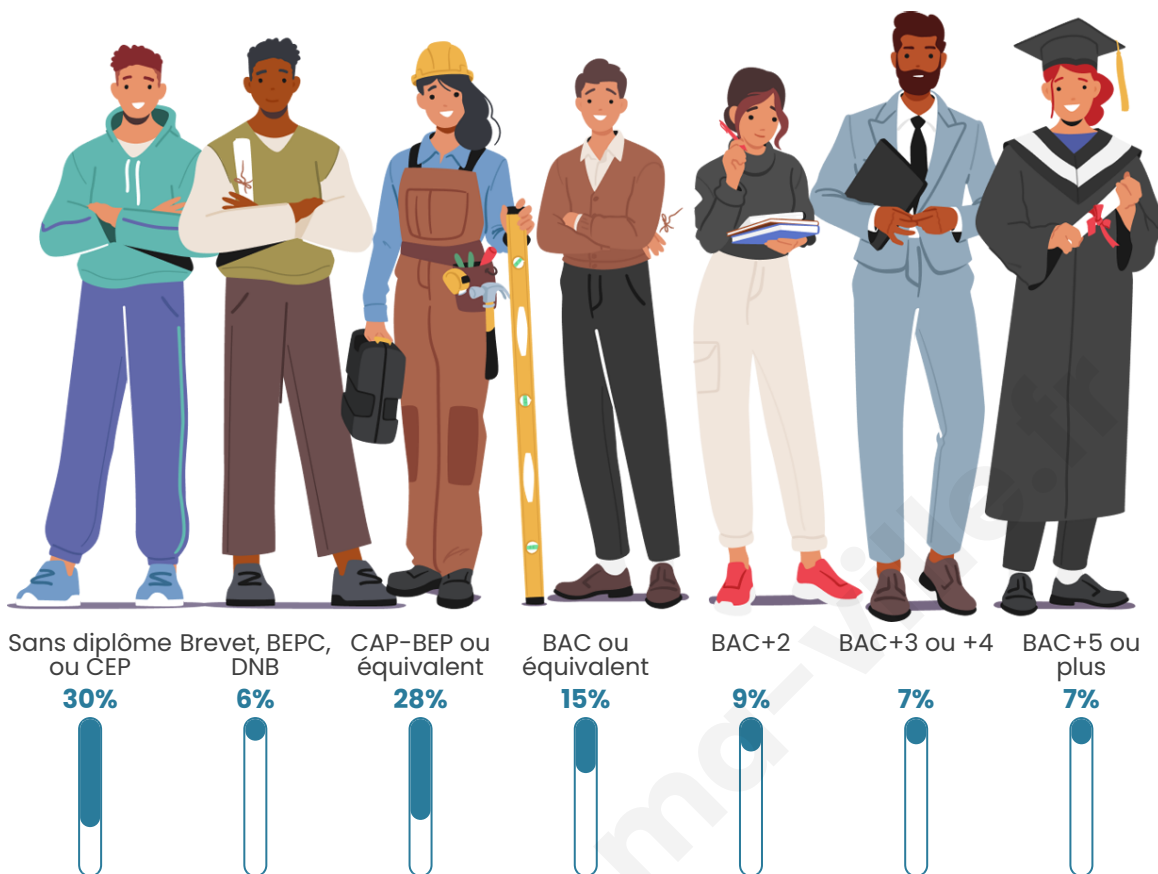

Statistiques sur la population

Nombre d'habitants

9 291

Age moyen

50 ans

Pop active

36.2%

Taux chômage

9.8%

Pop densité

372 h/km²

Revenu moyen

21 120 €/an

Evolution du nombre d'habitants

Sources : Institut national de la statistique et des études économiques (insee) selon Les dernières parutions officielles de 2024 portant sur les années 2020, 2021 et 2022.

Tranche d'âge

Activité professionnelle

Niveau de diplôme

Composition des ménages

Profils électoraux

Premier tour

	Emmanuel MACRON	31.70 %
	Marine LE PEN	21.77 %
	Jean-Luc MÉLENCHON	13.58 %
	Éric ZEMMOUR	10.93 %
	Valérie PÉCRESE	7.13 %
	Nicolas DUPONT- AIGNAN	4.05 %
	Jean LASSALLE	3.28 %
	Yannick JADOT	2.80 %
	Fabien ROUSSEL	2.09 %
	Anne HIDALGO	1.59 %
	Nathalie ARTHAUD	0.54 %
	Philippe POUTOU	0.54 %