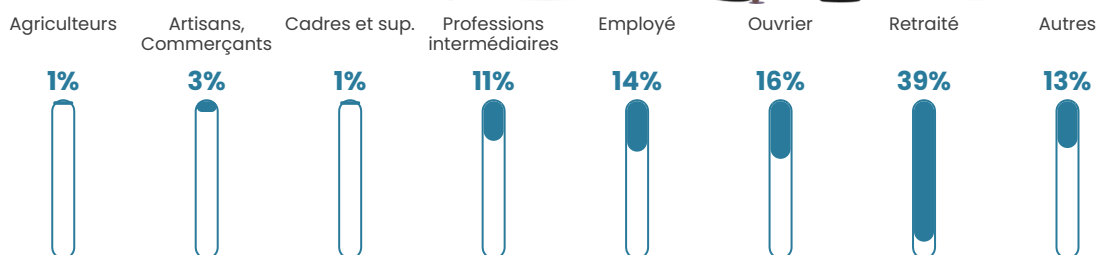

10 h/km²

Revenu moyen

20 240 €/an

Evolution du nombre d'habitants

Sources : Institut national de la statistique et des études économiques (insee) selon Les dernières parutions officielles de 2024 portant sur les années 2020, 2021 et 2022.

Tranche d'âge

Activité professionnelle

Niveau de diplôme

Composition des ménages

Profils électoraux

Premier tour

	Marine LE PEN	33.91 %
	Emmanuel MACRON	18.03 %
	Jean-Luc MÉLENCHON	17.60 %
	Jean LASSALLE	8.58 %
	Éric ZEMMOUR	6.87 %
	Valérie PÉCRESSÉ	5.15 %
	Fabien ROUSSEL	2.15 %
	Yannick JADOT	2.15 %
	Nicolas DUPONT-AIGNAN	2.15 %
	Nathalie ARTHAUD	1.72 %
	Anne HIDALGO	1.29 %
	Philippe POUTOU	0.43 %