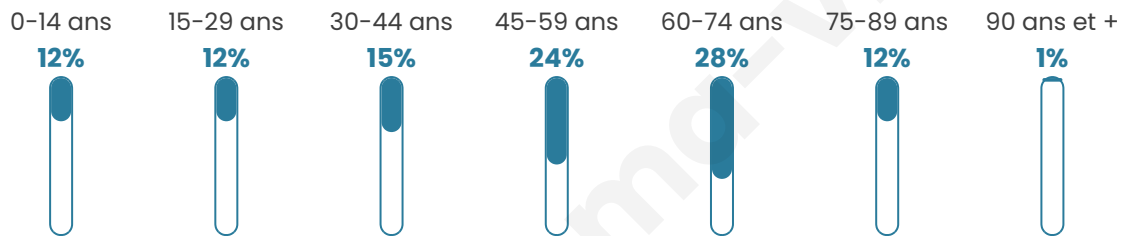

376

Age moyen

49 ans

Pop active

44.9%

Taux chômage

9.8%

Pop densité

10 h/km²

Revenu moyen

20 240 €/an

Evolution du nombre d'habitants

Sources : Institut national de la statistique et des études économiques (insee) selon Les dernières parutions officielles de 2024 portant sur les années 2020, 2021 et 2022.

Tranche d'âge

Activité professionnelle

Niveau de diplôme

Composition des ménages

Profils électoraux

Premier tour

	Marine LE PEN	33.91 %
	Emmanuel MACRON	18.03 %
	Jean-Luc MÉLENCHON	17.60 %
	Jean LASSALLE	8.58 %
	Éric ZEMMOUR	6.87 %
	Valérie PÉCRESSÉ	5.15 %
	Fabien ROUSSEL	2.15 %
	Yannick JADOT	2.15 %
	Nicolas DUPONT-AIGNAN	2.15 %
	Nathalie ARTHAUD	1.72 %
	Anne HIDALGO	1.29 %
	Philippe POUTOU	0.43 %

299 inscrits

Participation : 79.6%
Votes blancs : 1.68%
Votes nuls : 0.42%

Second tour

	Emmanuel MACRON	41,15 %
	Marine LE PEN	58,85 %

299 inscrits

Participation : 78.6%
Votes blancs : 7.66%
Votes nuls : 3.4%