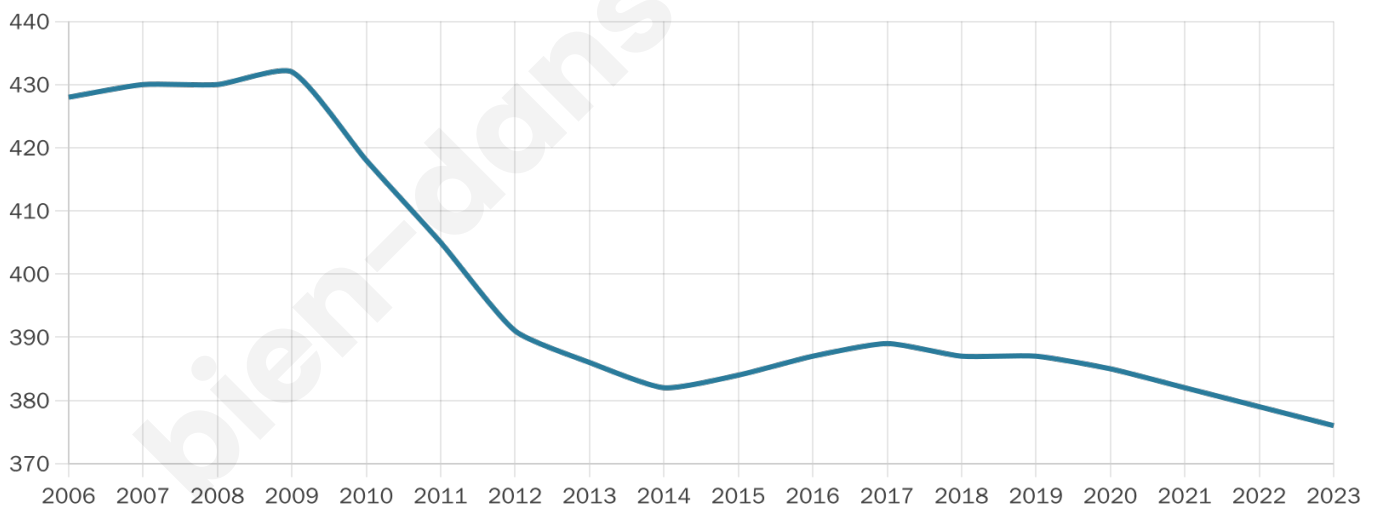

376

Age moyen

49 ans

Pop active

44.9%

Taux chômage

9.8%

Pop densité

10 h/km²

Revenu moyen

20 240 €/an

Evolution du nombre d'habitants

Sources : Institut national de la statistique et des études économiques (insee) selon Les dernières parutions officielles de 2024 portant sur les années 2020, 2021 et 2022.