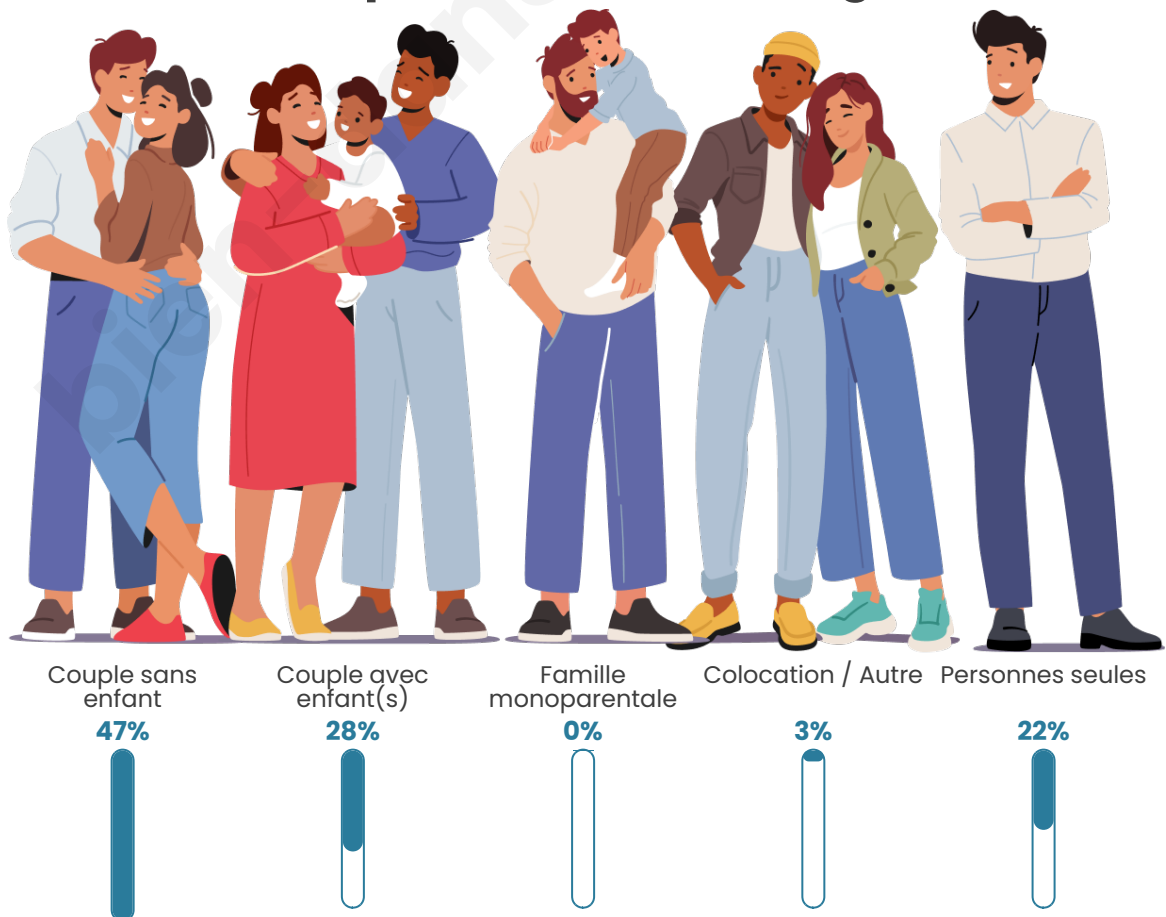

Tranche d'âge

Activité professionnelle

Niveau de diplôme

Composition des ménages

Profils électoraux

Premier tour

	Marine LE PEN	33.91 %
	Emmanuel MACRON	18.03 %
	Jean-Luc MÉLENCHON	17.60 %
	Jean LASSALLE	8.58 %
	Éric ZEMMOUR	6.87 %
	Valérie PÉCRESSÉ	5.15 %
	Fabien ROUSSEL	2.15 %
	Yannick JADOT	2.15 %
	Nicolas DUPONT-AIGNAN	2.15 %
	Nathalie ARTHAUD	1.72 %
	Anne HIDALGO	1.29 %
	Philippe POUTOU	0.43 %