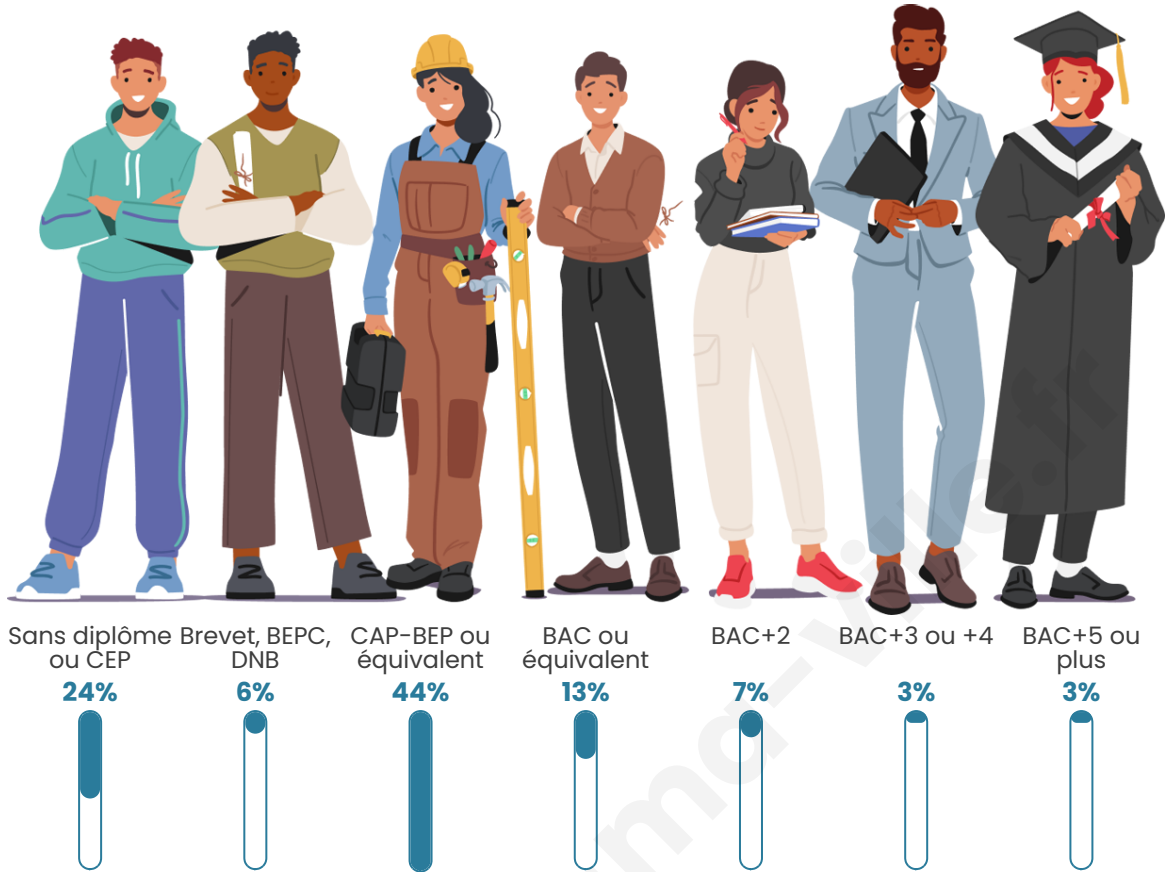

376

Age moyen

49 ans

Pop active

44.9%

Taux chômage

9.8%

Pop densité

Tranche d'âge

Activité professionnelle

Niveau de diplôme

Composition des ménages

Profils électoraux

Premier tour

	Marine LE PEN	33.91 %
	Emmanuel MACRON	18.03 %
	Jean-Luc MÉLENCHON	17.60 %
	Jean LASSALLE	8.58 %
	Éric ZEMMOUR	6.87 %
	Valérie PÉCRESSÉ	5.15 %
	Fabien ROUSSEL	2.15 %
	Yannick JADOT	2.15 %
	Nicolas DUPONT-AIGNAN	2.15 %
	Nathalie ARTHAUD	1.72 %
	Anne HIDALGO	1.29 %
	Philippe POUTOU	0.43 %