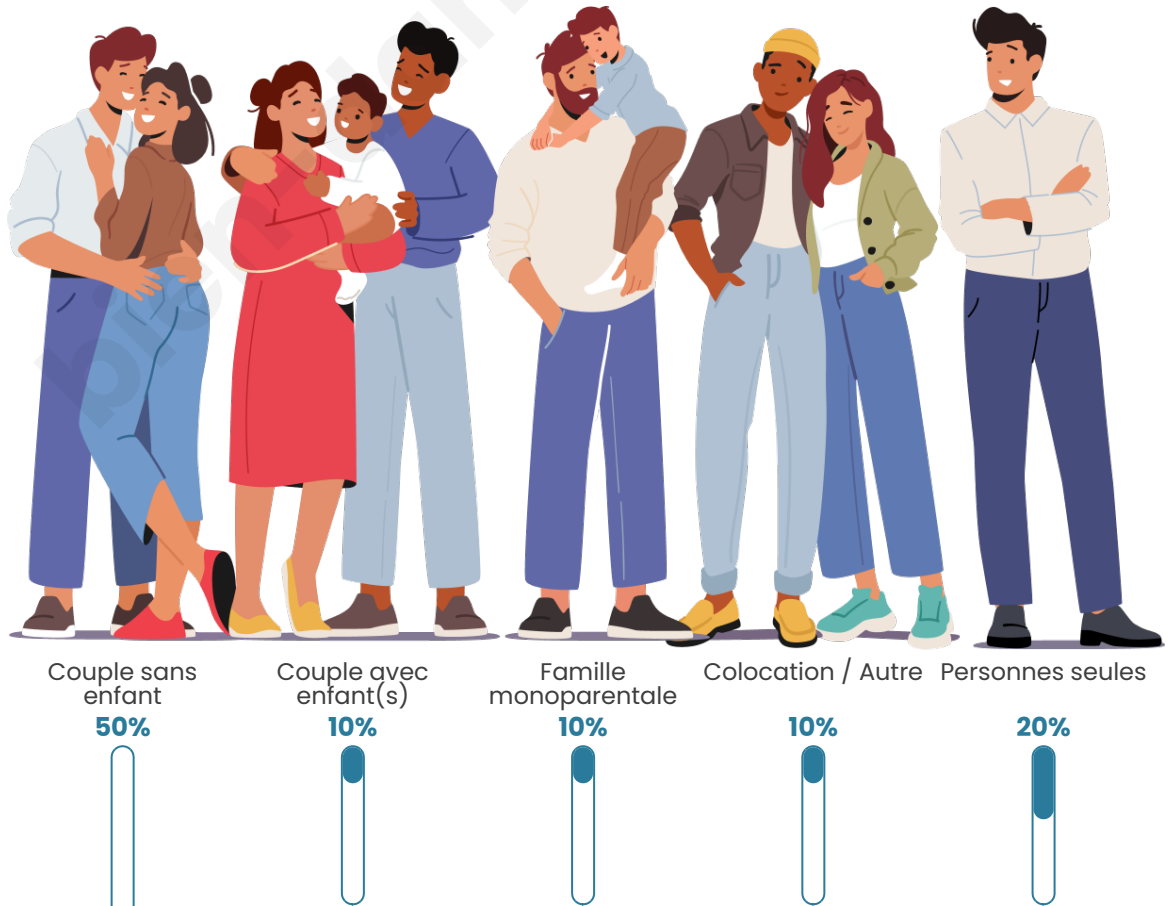

Tranche d'âge

Activité professionnelle

Niveau de diplôme

Composition des ménages

Profils électoraux

Premier tour

	Emmanuel MACRON	25.00 %
	Jean LASSALLE	25.00 %
	Valérie PÉCRESSE	25.00 %
	Fabien ROUSSEL	16.67 %
	Marine LE PEN	8.33 %
	Nathalie ARTHAUD	0.00 %
	Éric ZEMMOUR	0.00 %
	Jean-Luc MÉLENCHON	0.00 %
	Anne HIDALGO	0.00 %
	Yannick JADOT	0.00 %
	Philippe POUTOU	0.00 %
	Nicolas DUPONT- AIGNAN	0.00 %