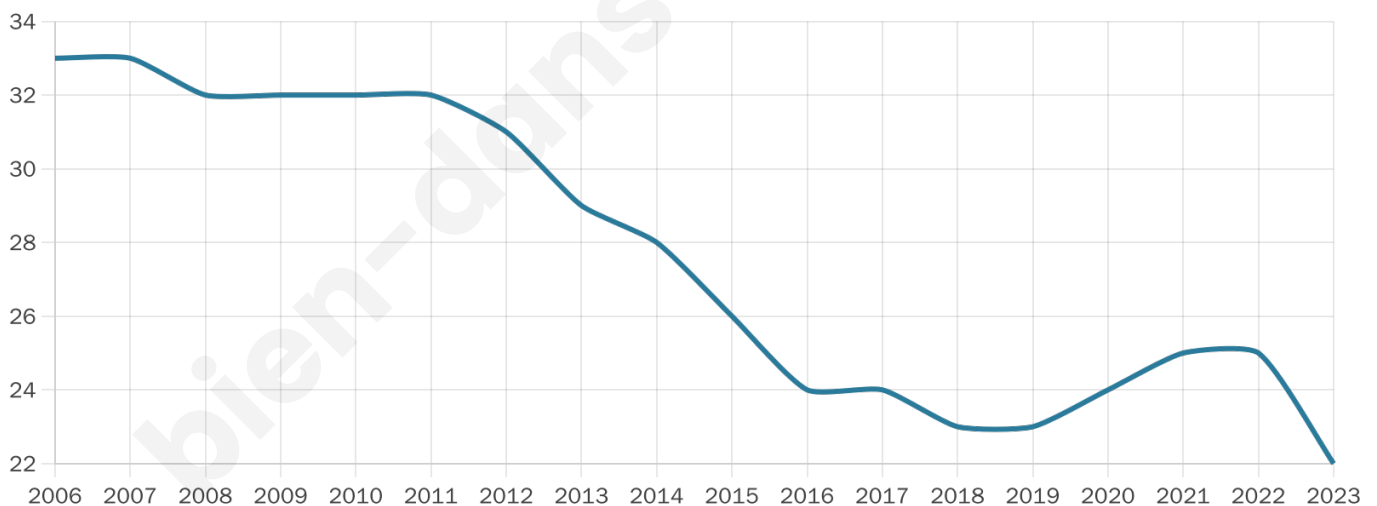

63 ans

Pop active

31.8%

Taux chômage

0%

Pop densité

11 h/km²

Revenu moyen

NC

Evolution du nombre d'habitants

Sources : Institut national de la statistique et des études économiques (insee) selon Les dernières parutions officielles de 2024 portant sur les années 2020, 2021 et 2022.