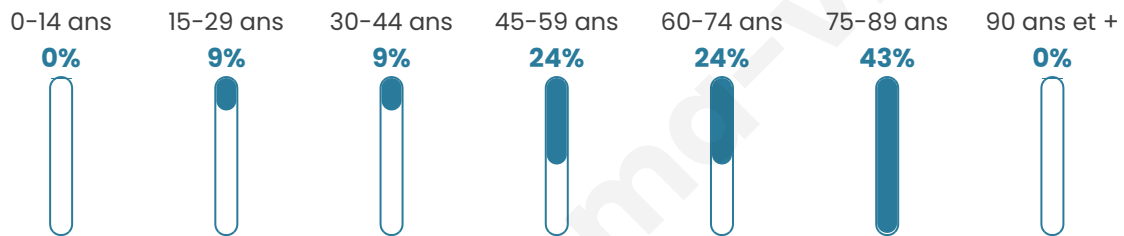

Situation géographique

i Informations clés

- **Région** : Corse
- **Département** : Haute-corse
- **Code postal** : 20229
- **Superficie** : 2 km²

Statistiques sur la population

Nombre d'habitants

22

Age moyen

63 ans

Pop active

31.8%

Taux chômage

0%

Pop densité

11 h/km²

Revenu moyen

NC

Evolution du nombre d'habitants

Sources : Institut national de la statistique et des études économiques (insee) selon Les dernières parutions officielles de 2024 portant sur les années 2020, 2021 et 2022.

Tranche d'âge

Activité professionnelle

Niveau de diplôme

Composition des ménages

Profils électoraux

Premier tour

	Emmanuel MACRON	25.00 %
	Jean LASSALLE	25.00 %
	Valérie PÉCRESSE	25.00 %
	Fabien ROUSSEL	16.67 %
	Marine LE PEN	8.33 %
	Nathalie ARTHAUD	0.00 %
	Éric ZEMMOUR	0.00 %
	Jean-Luc MÉLENCHON	0.00 %
	Anne HIDALGO	0.00 %
	Yannick JADOT	0.00 %
	Philippe POUTOU	0.00 %
	Nicolas DUPONT- AIGNAN	0.00 %