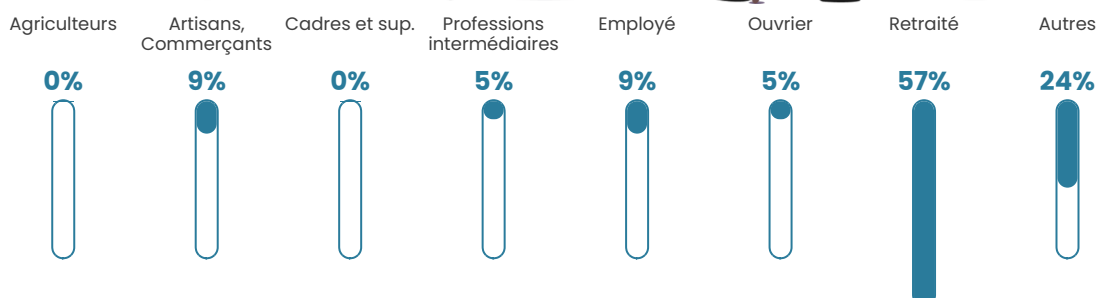

63 ans

Pop active

31.8%

Taux chômage

0%

Pop densité

11 h/km²

Revenu moyen

NC

Evolution du nombre d'habitants

Sources : Institut national de la statistique et des études économiques (insee) selon Les dernières parutions officielles de 2024 portant sur les années 2020, 2021 et 2022.

Tranche d'âge

Activité professionnelle

Niveau de diplôme

Composition des ménages

Profils électoraux

Premier tour

	Emmanuel MACRON	25.00 %
	Jean LASSALLE	25.00 %
	Valérie PÉCRESSE	25.00 %
	Fabien ROUSSEL	16.67 %
	Marine LE PEN	8.33 %
	Nathalie ARTHAUD	0.00 %
	Éric ZEMMOUR	0.00 %
	Jean-Luc MÉLENCHON	0.00 %
	Anne HIDALGO	0.00 %
	Yannick JADOT	0.00 %
	Philippe POUTOU	0.00 %
	Nicolas DUPONT- AIGNAN	0.00 %