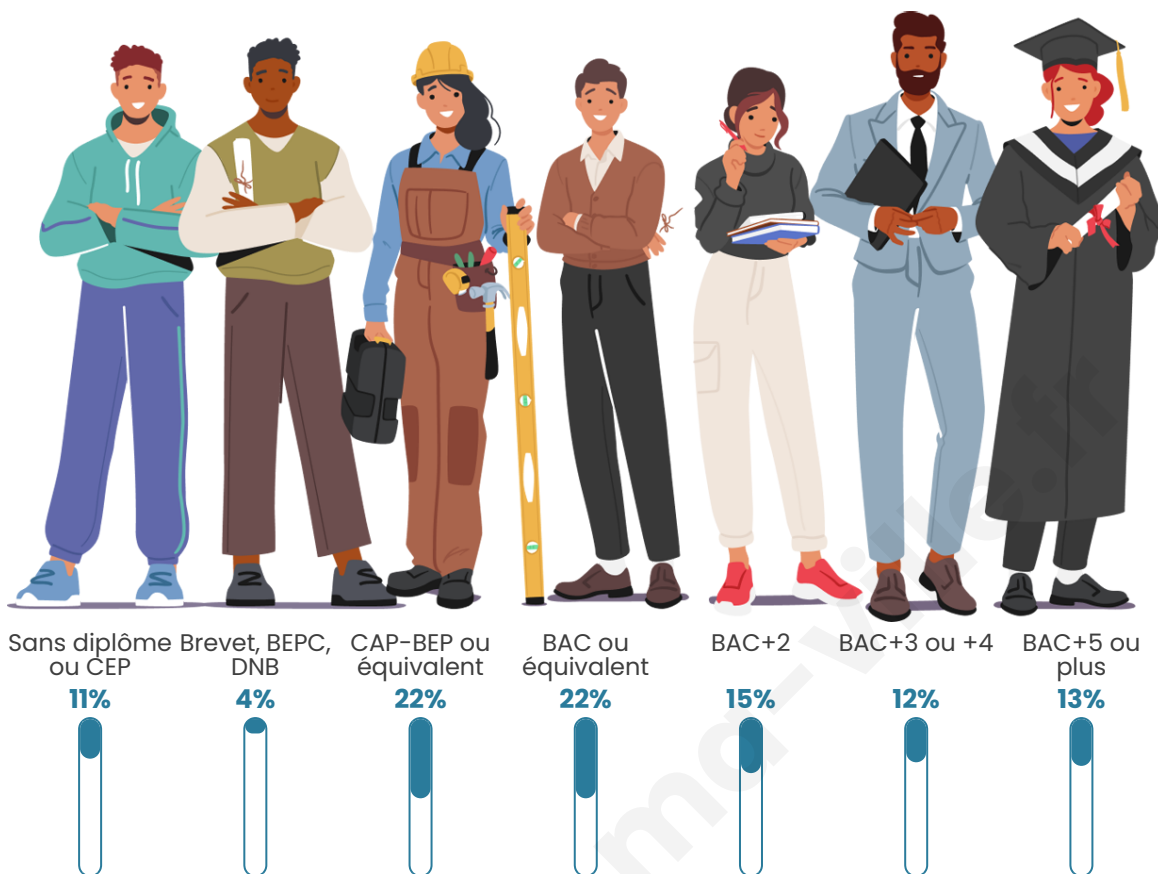

Nombre d'habitants

2 159

Age moyen

40 ans

Pop active

47.5%

Taux chômage

6.1%

Pop densité

135 h/km²

Revenu moyen

27 350 €/an

Evolution du nombre d'habitants

Sources : Institut national de la statistique et des études économiques (insee) selon Les dernières parutions officielles de 2024 portant sur les années 2020, 2021 et 2022.

Tranche d'âge

Activité professionnelle

Niveau de diplôme

Composition des ménages

Profils électoraux

Premier tour

	Emmanuel MACRON	27.91 %
	Marine LE PEN	25.93 %
	Jean-Luc MÉLENCHON	13.28 %
	Éric ZEMMOUR	8.54 %
	Valérie PÉCRESE	7.11 %
	Yannick JADOT	5.85 %
	Nicolas DUPONT- AIGNAN	4.03 %
	Jean LASSALLE	3.64 %
	Fabien ROUSSEL	1.90 %
	Anne HIDALGO	1.11 %
	Philippe POUTOU	0.55 %
	Nathalie ARTHAUD	0.16 %