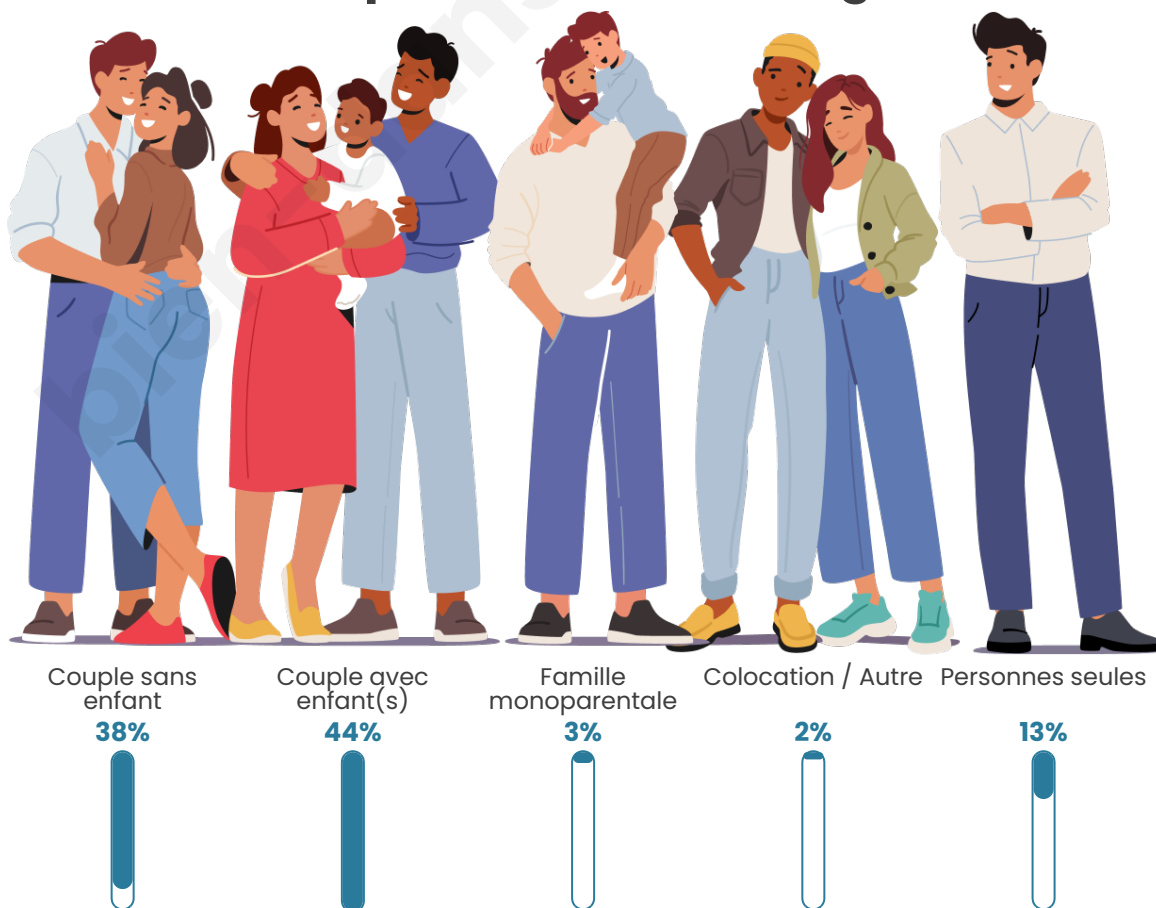

Tranche d'âge

Activité professionnelle

Niveau de diplôme

Composition des ménages

Profils électoraux

Premier tour

	Emmanuel MACRON	27.91 %
	Marine LE PEN	25.93 %
	Jean-Luc MÉLENCHON	13.28 %
	Éric ZEMMOUR	8.54 %
	Valérie PÉCRESE	7.11 %
	Yannick JADOT	5.85 %
	Nicolas DUPONT- AIGNAN	4.03 %
	Jean LASSALLE	3.64 %
	Fabien ROUSSEL	1.90 %
	Anne HIDALGO	1.11 %
	Philippe POUTOU	0.55 %
	Nathalie ARTHAUD	0.16 %