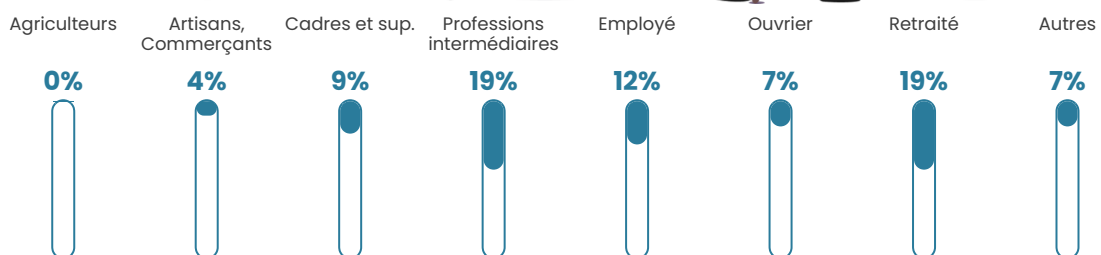

Pop densité

135 h/km²

Revenu moyen

27 350 €/an

Evolution du nombre d'habitants

Sources : Institut national de la statistique et des études économiques (insee) selon Les dernières parutions officielles de 2024 portant sur les années 2020, 2021 et 2022.

Tranche d'âge

Activité professionnelle

Niveau de diplôme

Composition des ménages

Profils électoraux

Premier tour

	Emmanuel MACRON	27.91 %
	Marine LE PEN	25.93 %
	Jean-Luc MÉLENCHON	13.28 %
	Éric ZEMMOUR	8.54 %
	Valérie PÉCRESE	7.11 %
	Yannick JADOT	5.85 %
	Nicolas DUPONT- AIGNAN	4.03 %
	Jean LASSALLE	3.64 %
	Fabien ROUSSEL	1.90 %
	Anne HIDALGO	1.11 %
	Philippe POUTOU	0.55 %
	Nathalie ARTHAUD	0.16 %