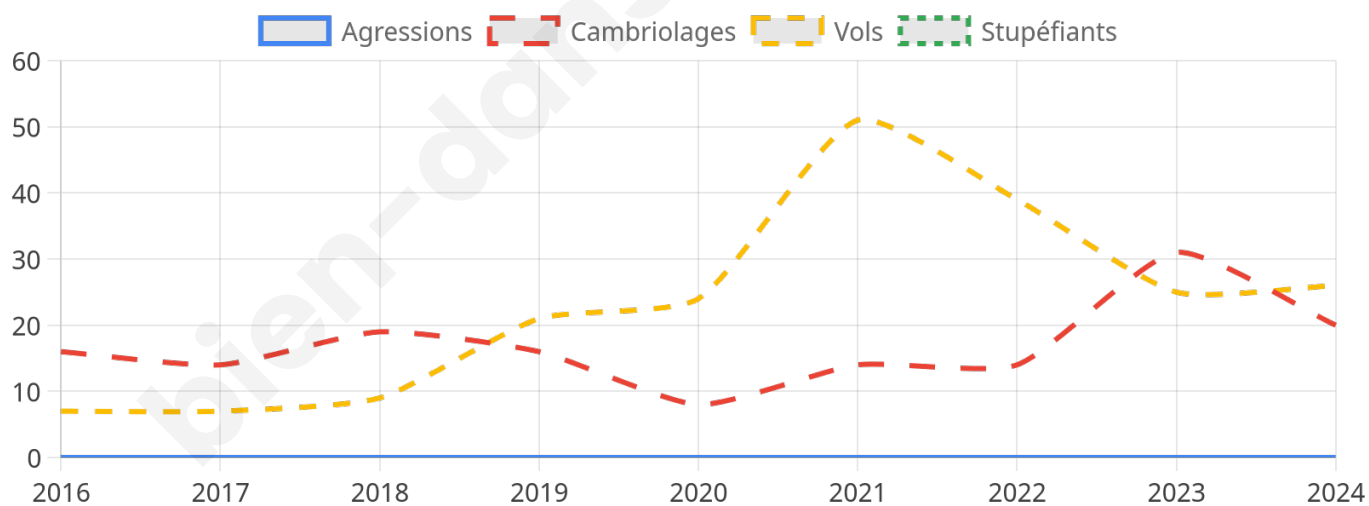

1 659 inscrits

Participation : 77.46%

Votes blancs : 0.93%

Votes nuls : 0.62%

Second tour

	Emmanuel MACRON	51,54 %
	Marine LE PEN	48,46 %

1 658 inscrits

Participation : 78.95%

Votes blancs : 5.73%

Votes nuls : 2.37%

Sécurité

Agressions physiques / sexuelles

0

Cambriolages

20

Vols / dégradations

26

Stupéfiants

0

Evolution du nombre d'infractions

Pour comparer

(en proportion du nombre d'habitants)

Sources : Bases statistiques communale, départementale et régionale de la délinquance enregistrée par la police et la gendarmerie nationales selon les dernières parutions officielles de 2025 portant sur l'année 2024 ([data.gouv](https://data.gouv.fr)).