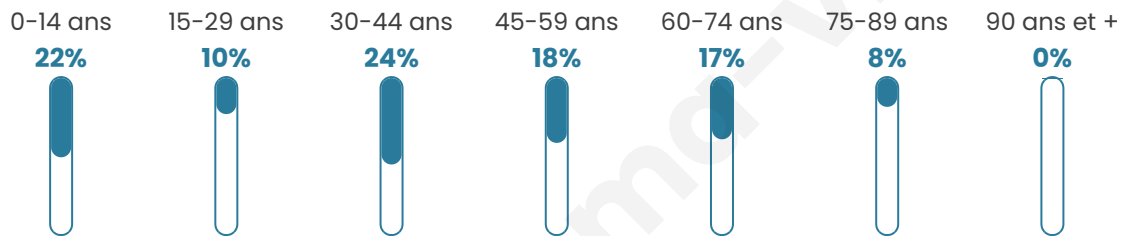

Nombre d'habitants

2 159

Age moyen

40 ans

Pop active

47.5%

Taux chômage

6.1%

Pop densité

135 h/km²

Revenu moyen

27 350 €/an

Evolution du nombre d'habitants

Sources : Institut national de la statistique et des études économiques (insee) selon Les dernières parutions officielles de 2024 portant sur les années 2020, 2021 et 2022.

Tranche d'âge

Activité professionnelle

Niveau de diplôme

Composition des ménages

Profils électoraux

Premier tour

	Emmanuel MACRON	27.91 %
	Marine LE PEN	25.93 %
	Jean-Luc MÉLENCHON	13.28 %
	Éric ZEMMOUR	8.54 %
	Valérie PÉCRESE	7.11 %
	Yannick JADOT	5.85 %
	Nicolas DUPONT- AIGNAN	4.03 %
	Jean LASSALLE	3.64 %
	Fabien ROUSSEL	1.90 %
	Anne HIDALGO	1.11 %
	Philippe POUTOU	0.55 %
	Nathalie ARTHAUD	0.16 %