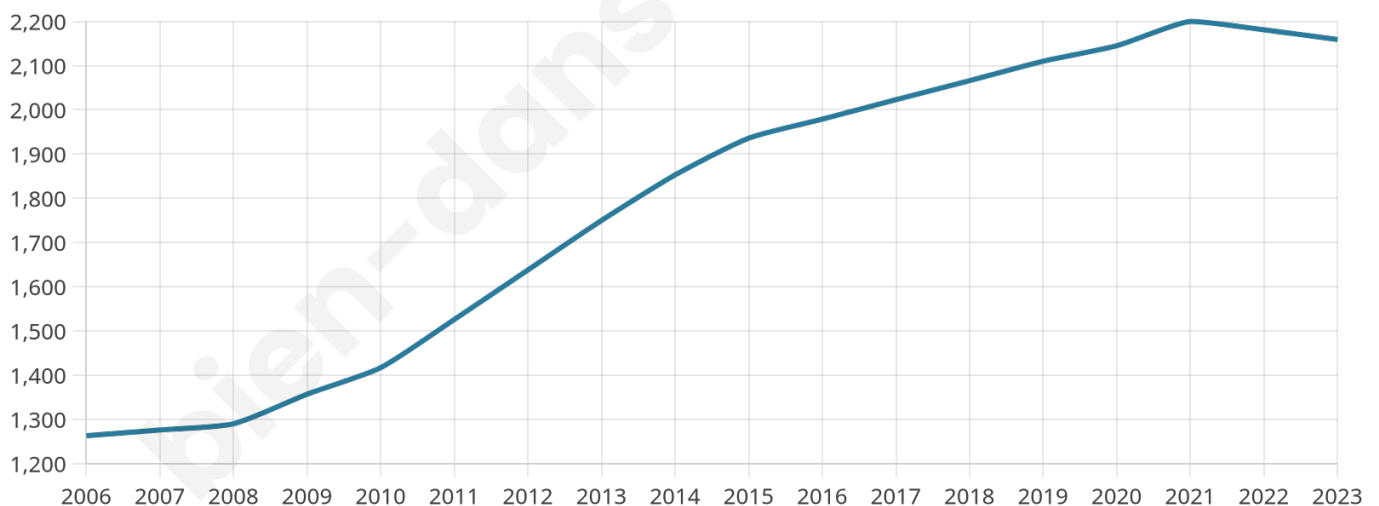

Nombre d'habitants

2 159

Age moyen

40 ans

Pop active

47.5%

Taux chômage

6.1%

Pop densité

135 h/km²

Revenu moyen

27 350 €/an

Evolution du nombre d'habitants

Sources : Institut national de la statistique et des études économiques (insee) selon Les dernières parutions officielles de 2024 portant sur les années 2020, 2021 et 2022.

Tranche d'âge

Activité professionnelle

Niveau de diplôme

Composition des ménages

Profils électoraux

Premier tour

	Emmanuel MACRON	27.91 %
	Marine LE PEN	25.93 %
	Jean-Luc MÉLENCHON	13.28 %
	Éric ZEMMOUR	8.54 %
	Valérie PÉCRESE	7.11 %
	Yannick JADOT	5.85 %
	Nicolas DUPONT- AIGNAN	4.03 %
	Jean LASSALLE	3.64 %
	Fabien ROUSSEL	1.90 %
	Anne HIDALGO	1.11 %
	Philippe POUTOU	0.55 %
	Nathalie ARTHAUD	0.16 %