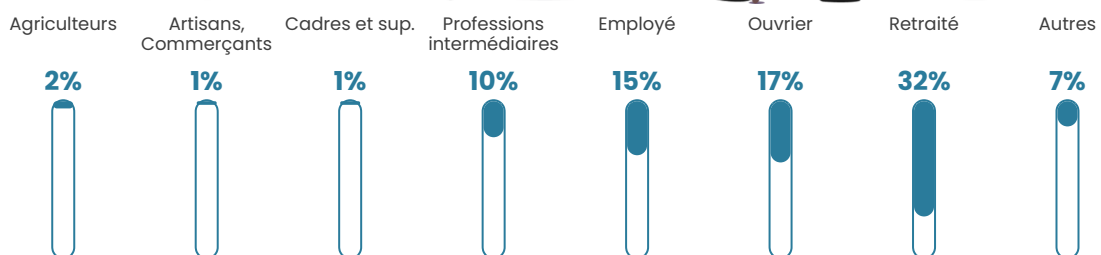

17 h/km²

Revenu moyen

22 580 €/an

Evolution du nombre d'habitants

Sources : Institut national de la statistique et des études économiques (insee) selon Les dernières parutions officielles de 2024 portant sur les années 2020, 2021 et 2022.

Tranche d'âge

Activité professionnelle

Niveau de diplôme

Composition des ménages

Profils électoraux

Premier tour

	Emmanuel MACRON	34.19 %
	Marine LE PEN	24.42 %
	Jean-Luc MÉLENCHON	14.14 %
	Valérie PÉCRESSÉ	5.40 %
	Éric ZEMMOUR	5.14 %
	Jean LASSALLE	4.63 %
	Fabien ROUSSEL	3.34 %
	Nicolas DUPONT- AIGNAN	2.83 %
	Anne HIDALGO	1.80 %
	Yannick JADOT	1.80 %
	Nathalie ARTHAUD	1.54 %
	Philippe POUTOU	0.77 %