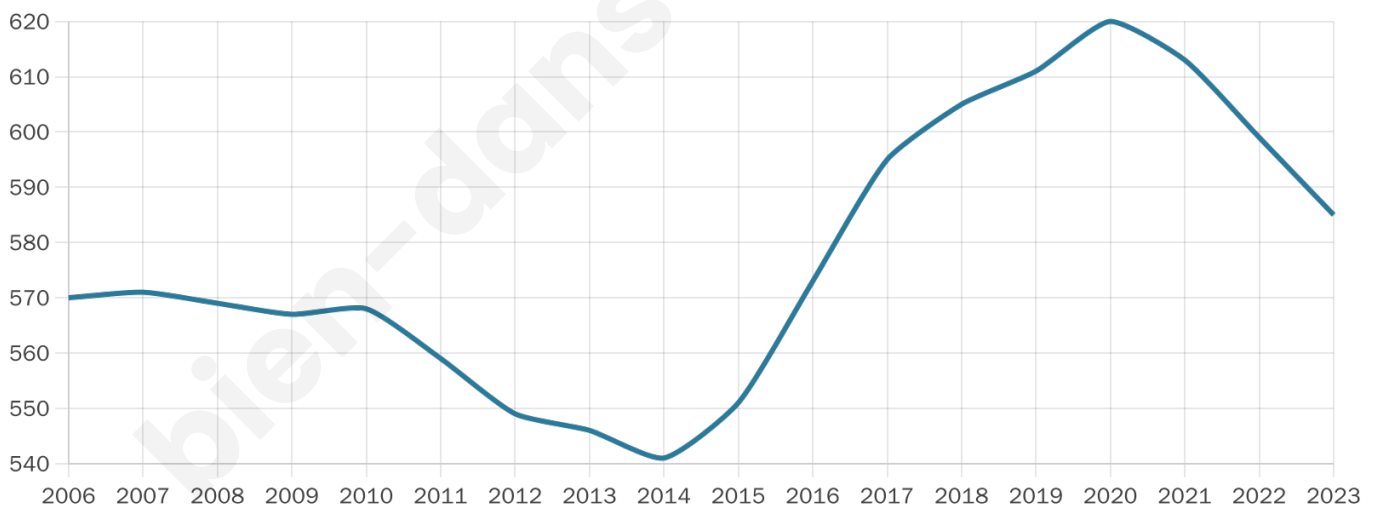

585

Age moyen

45 ans

Pop active

43.6%

Taux chômage

5.6%

Pop densité

17 h/km²

Revenu moyen

22 580 €/an

Evolution du nombre d'habitants

Sources : Institut national de la statistique et des études économiques (insee) selon Les dernières parutions officielles de 2024 portant sur les années 2020, 2021 et 2022.