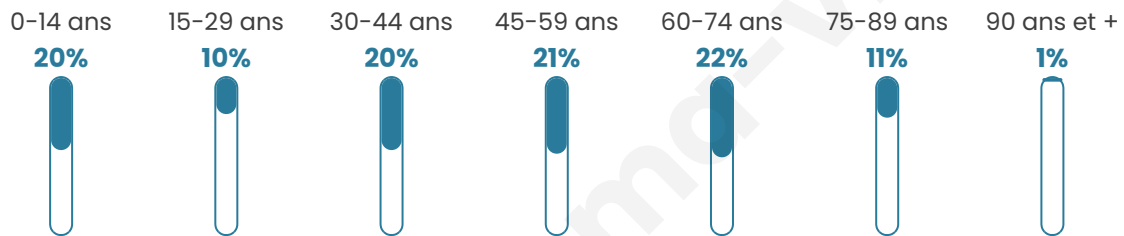

585

Age moyen

45 ans

Pop active

43.6%

Taux chômage

5.6%

Pop densité

17 h/km²

Revenu moyen

22 580 €/an

Evolution du nombre d'habitants

Sources : Institut national de la statistique et des études économiques (insee) selon Les dernières parutions officielles de 2024 portant sur les années 2020, 2021 et 2022.

Tranche d'âge

Activité professionnelle

Niveau de diplôme

Composition des ménages

Profils électoraux

Premier tour

	Emmanuel MACRON	34.19 %
	Marine LE PEN	24.42 %
	Jean-Luc MÉLENCHON	14.14 %
	Valérie PÉCRESSÉ	5.40 %
	Éric ZEMMOUR	5.14 %
	Jean LASSALLE	4.63 %
	Fabien ROUSSEL	3.34 %
	Nicolas DUPONT- AIGNAN	2.83 %
	Anne HIDALGO	1.80 %
	Yannick JADOT	1.80 %
	Nathalie ARTHAUD	1.54 %
	Philippe POUTOU	0.77 %

474 inscrits

Participation : 83.54%

Votes blancs : 1.26%

Votes nuls : 0.51%

Second tour

	Emmanuel MACRON	59,6 %
	Marine LE PEN	40,4 %

474 inscrits

Participation : 83.12%