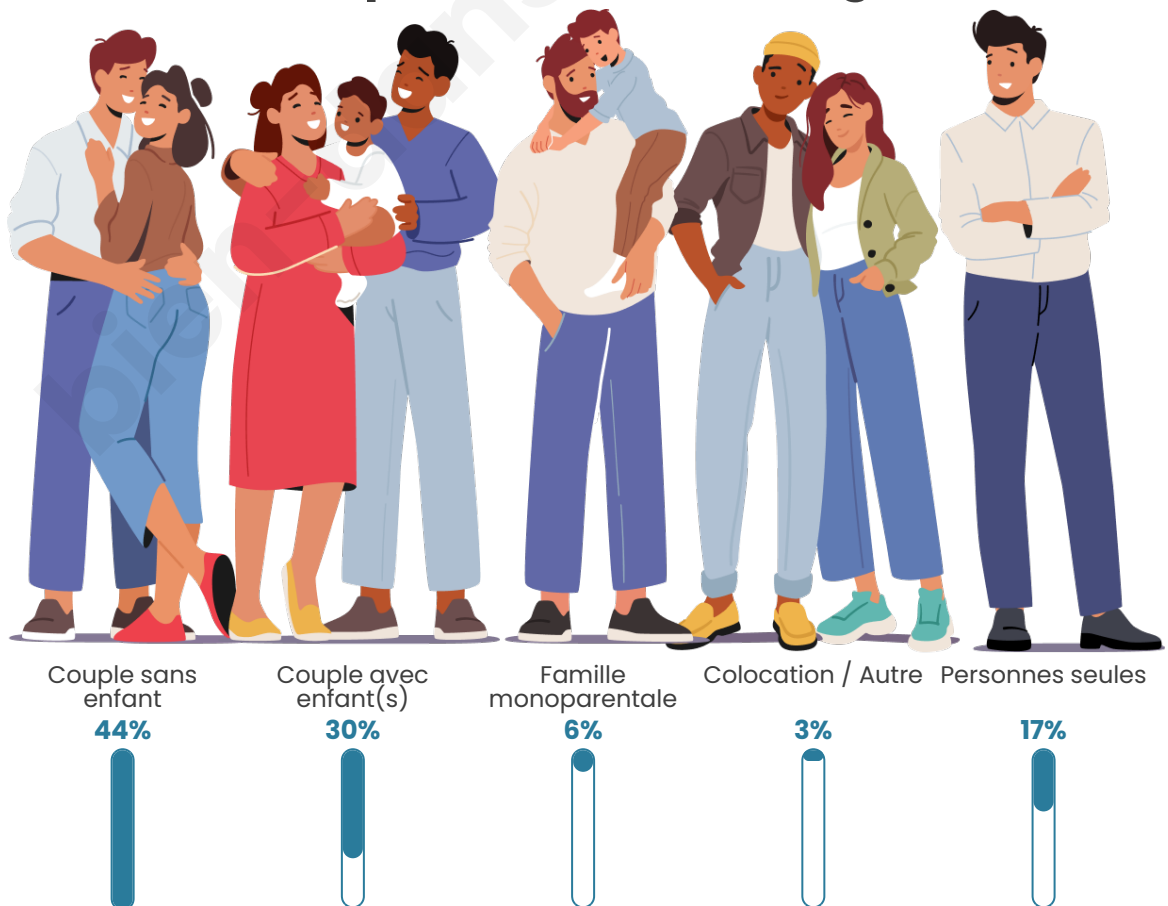

Tranche d'âge

Activité professionnelle

Niveau de diplôme

Composition des ménages

Profils électoraux

Premier tour

	Emmanuel MACRON	34.19 %
	Marine LE PEN	24.42 %
	Jean-Luc MÉLENCHON	14.14 %
	Valérie PÉCRESSÉ	5.40 %
	Éric ZEMMOUR	5.14 %
	Jean LASSALLE	4.63 %
	Fabien ROUSSEL	3.34 %
	Nicolas DUPONT- AIGNAN	2.83 %
	Anne HIDALGO	1.80 %
	Yannick JADOT	1.80 %
	Nathalie ARTHAUD	1.54 %
	Philippe POUTOU	0.77 %