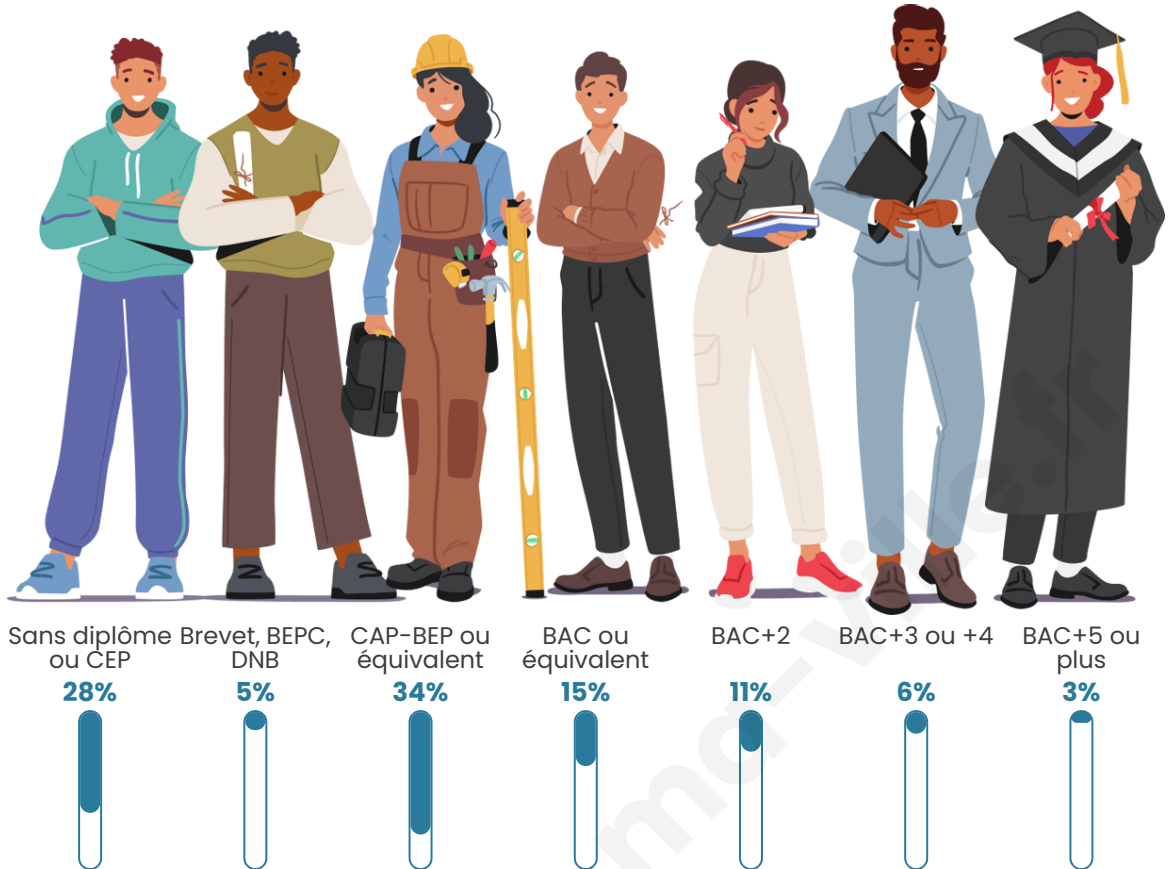

585

Age moyen

45 ans

Pop active

43.6%

Taux chômage

5.6%

Pop densité

Tranche d'âge

Activité professionnelle

Niveau de diplôme

Composition des ménages

Profils électoraux

Premier tour

	Emmanuel MACRON	34.19 %
	Marine LE PEN	24.42 %
	Jean-Luc MÉLENCHON	14.14 %
	Valérie PÉCRESSÉ	5.40 %
	Éric ZEMMOUR	5.14 %
	Jean LASSALLE	4.63 %
	Fabien ROUSSEL	3.34 %
	Nicolas DUPONT- AIGNAN	2.83 %
	Anne HIDALGO	1.80 %
	Yannick JADOT	1.80 %
	Nathalie ARTHAUD	1.54 %
	Philippe POUTOU	0.77 %