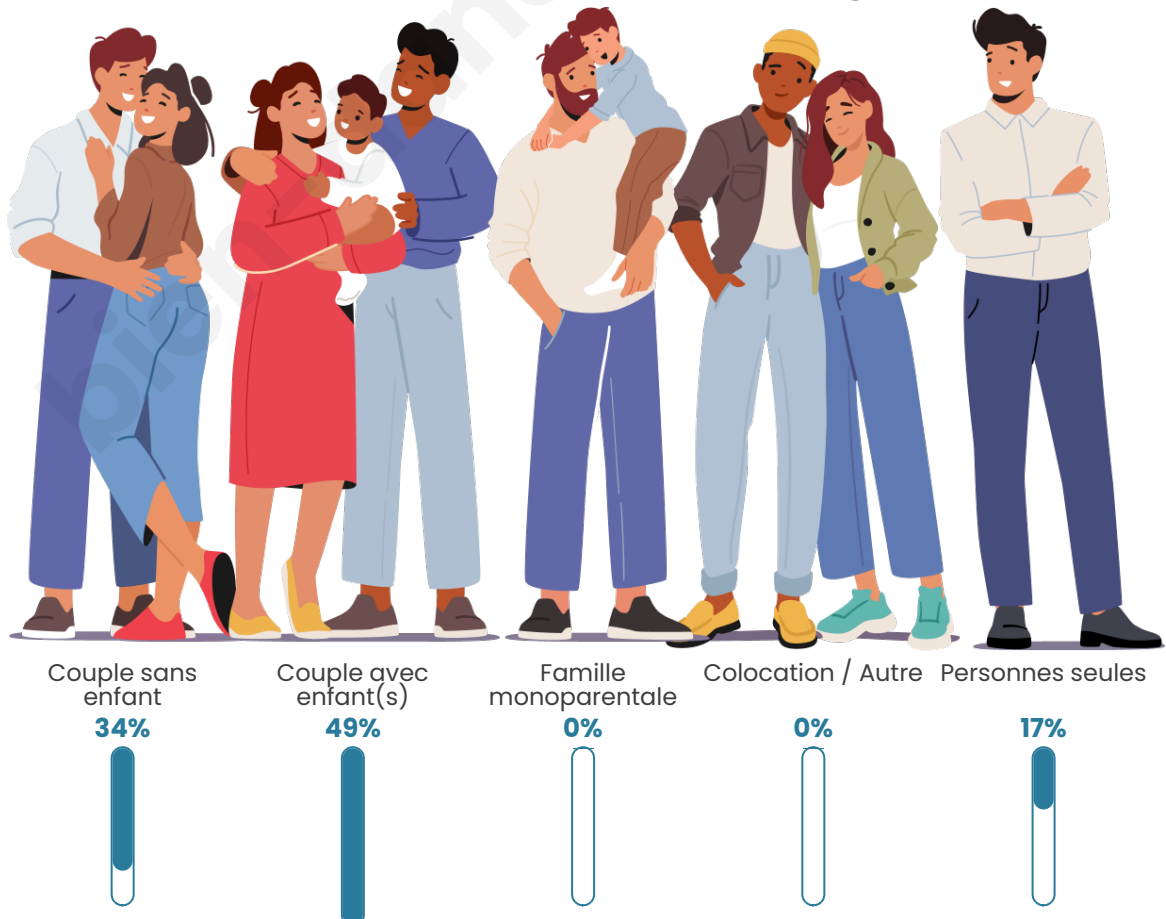

Tranche d'âge

Activité professionnelle

Niveau de diplôme

Composition des ménages

Profils électoraux

Premier tour

	Marine LE PEN	51.92 %
	Emmanuel MACRON	13.46 %
	Jean-Luc MÉLENCHON	13.46 %
	Valérie PÉCRESSE	7.69 %
	Fabien ROUSSEL	5.77 %
	Éric ZEMMOUR	3.85 %
	Nicolas DUPONT-AIGNAN	3.85 %
	Nathalie ARTHAUD	0.00 %
	Jean LASSALLE	0.00 %
	Anne HIDALGO	0.00 %
	Yannick JADOT	0.00 %
	Philippe POUTOU	0.00 %