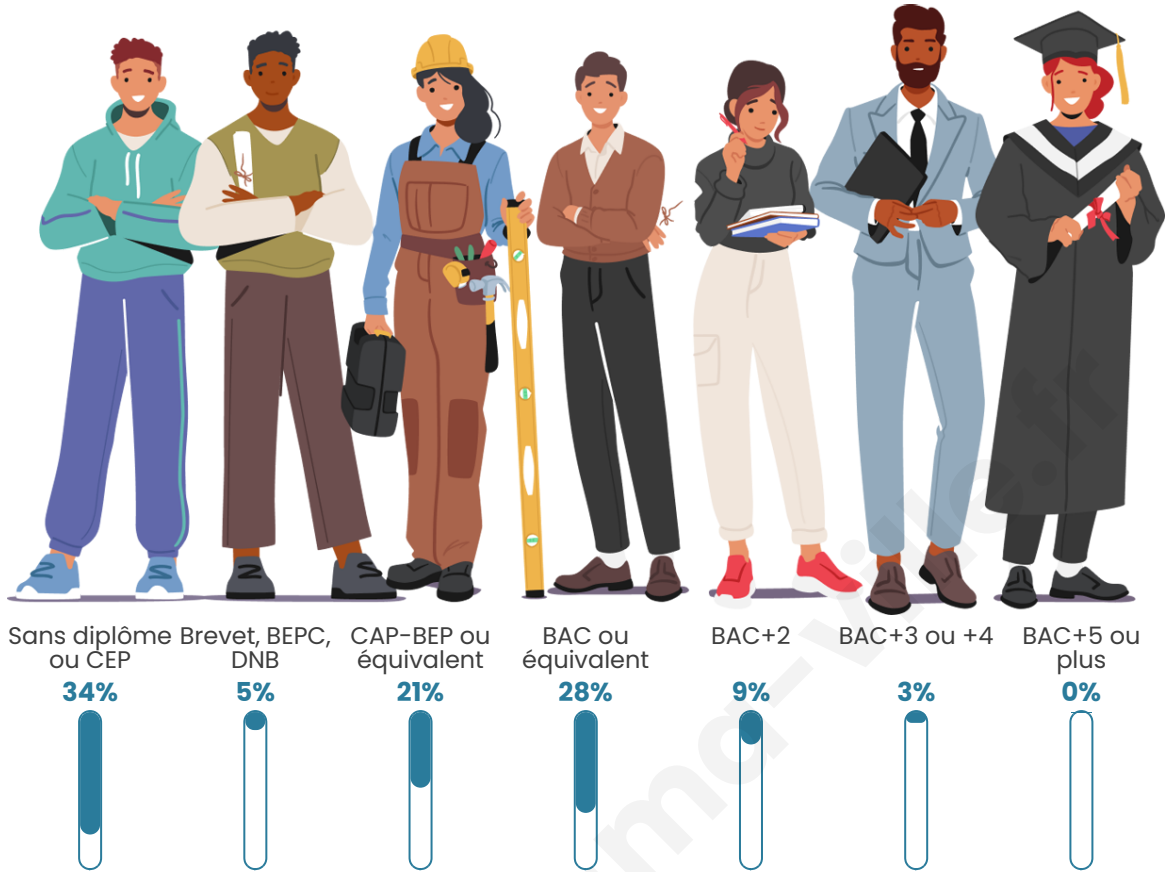

Tranche d'âge

Activité professionnelle

Niveau de diplôme

Composition des ménages

Profils électoraux

Premier tour

	Marine LE PEN	51.92 %
	Emmanuel MACRON	13.46 %
	Jean-Luc MÉLENCHON	13.46 %
	Valérie PÉCRESSE	7.69 %
	Fabien ROUSSEL	5.77 %
	Éric ZEMMOUR	3.85 %
	Nicolas DUPONT-AIGNAN	3.85 %
	Nathalie ARTHAUD	0.00 %
	Jean LASSALLE	0.00 %
	Anne HIDALGO	0.00 %
	Yannick JADOT	0.00 %
	Philippe POUTOU	0.00 %