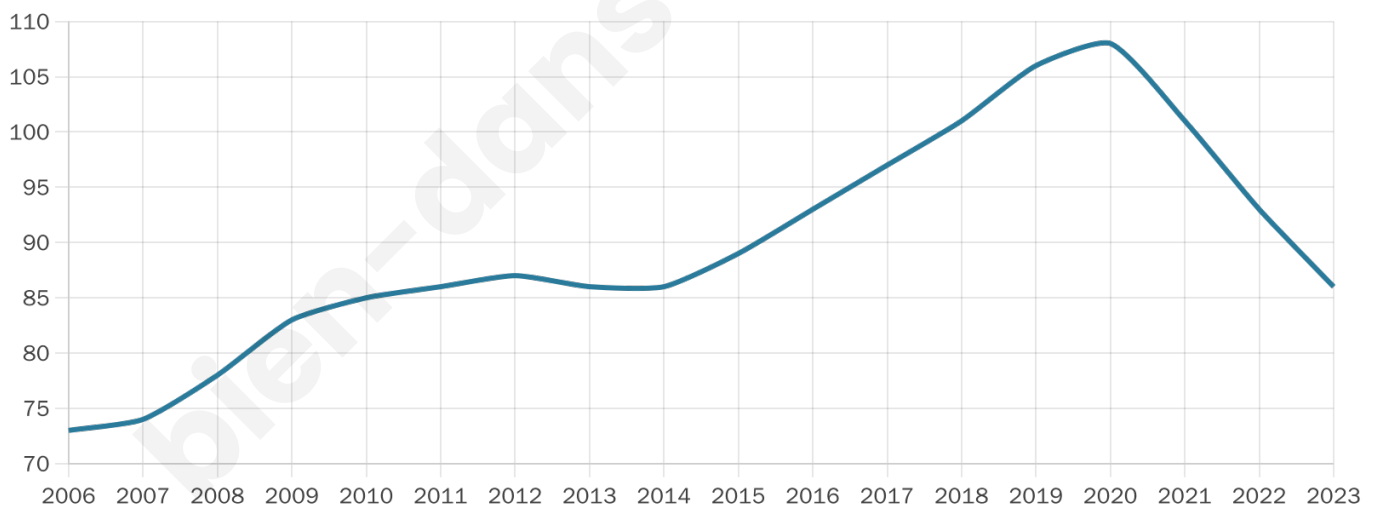

33 ans

Pop active

55.8%

Taux chômage

12.9%

Pop densité

10 h/km²

Revenu moyen

NC

Evolution du nombre d'habitants

Sources : Institut national de la statistique et des études économiques (insee) selon Les dernières parutions officielles de 2024 portant sur les années 2020, 2021 et 2022.