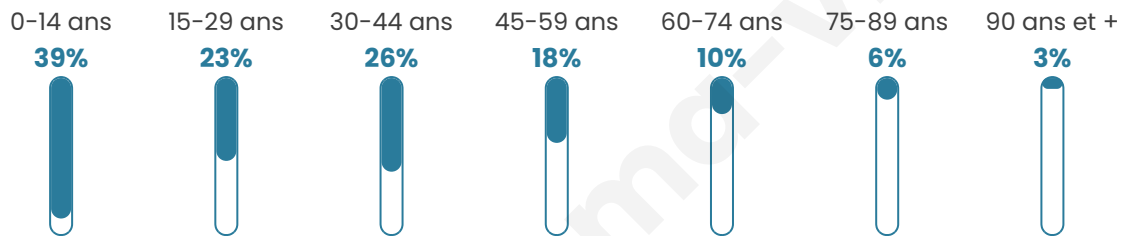

Situation géographique

i Informations clés

- **Région** : Grand Est
- **Département** : Haute-Marne
- **Code postal** : 52230
- **Superficie** : 9 km²

Statistiques sur la population

Nombre d'habitants

86

Age moyen

33 ans

Pop active

55.8%

Taux chômage

12.9%

Pop densité

10 h/km²

Revenu moyen

Tranche d'âge

Activité professionnelle

Niveau de diplôme

Composition des ménages

Profils électoraux

Premier tour

	Marine LE PEN	51.92 %
	Emmanuel MACRON	13.46 %
	Jean-Luc MÉLENCHON	13.46 %
	Valérie PÉCRESSE	7.69 %
	Fabien ROUSSEL	5.77 %
	Éric ZEMMOUR	3.85 %
	Nicolas DUPONT-AIGNAN	3.85 %
	Nathalie ARTHAUD	0.00 %
	Jean LASSALLE	0.00 %
	Anne HIDALGO	0.00 %
	Yannick JADOT	0.00 %
	Philippe POUTOU	0.00 %