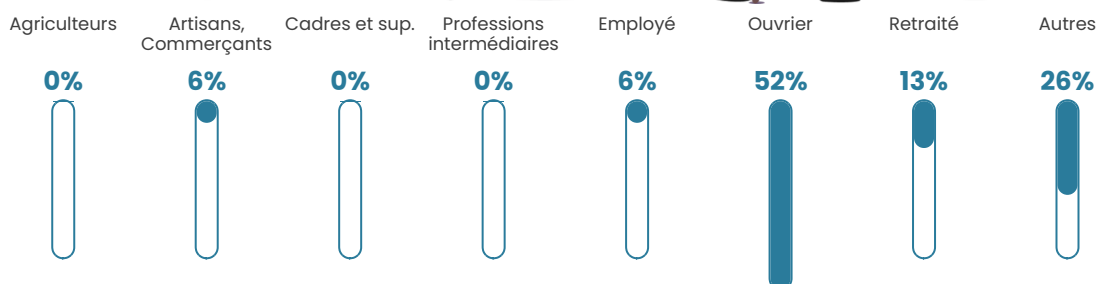

33 ans

Pop active

55.8%

Taux chômage

12.9%

Pop densité

10 h/km²

Revenu moyen

NC

Evolution du nombre d'habitants

Sources : Institut national de la statistique et des études économiques (insee) selon Les dernières parutions officielles de 2024 portant sur les années 2020, 2021 et 2022.

Tranche d'âge

Activité professionnelle

Niveau de diplôme

Composition des ménages

Profils électoraux

Premier tour

	Marine LE PEN	51.92 %
	Emmanuel MACRON	13.46 %
	Jean-Luc MÉLENCHON	13.46 %
	Valérie PÉCRESSE	7.69 %
	Fabien ROUSSEL	5.77 %
	Éric ZEMMOUR	3.85 %
	Nicolas DUPONT-AIGNAN	3.85 %
	Nathalie ARTHAUD	0.00 %
	Jean LASSALLE	0.00 %
	Anne HIDALGO	0.00 %
	Yannick JADOT	0.00 %
	Philippe POUTOU	0.00 %